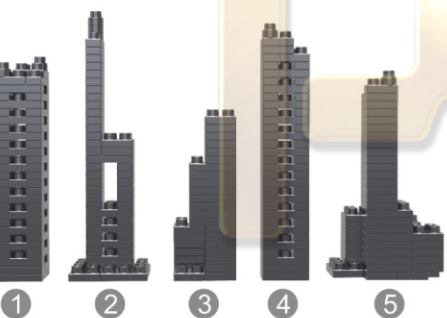

METAL CITY

金属城市 天际线

高楼版
TALL BUILDINGS

长街版
STREETS

piececool
拼酷

金属城市天际线

异创世界一年一度的“天际线挑战赛”，
让每一个异创居民创作自己心中的都市天际线，
发现更多不一样的城市创想。

长街版
STREETS

组装示意图

高楼版 TALL BUILDINGS

组装示意图