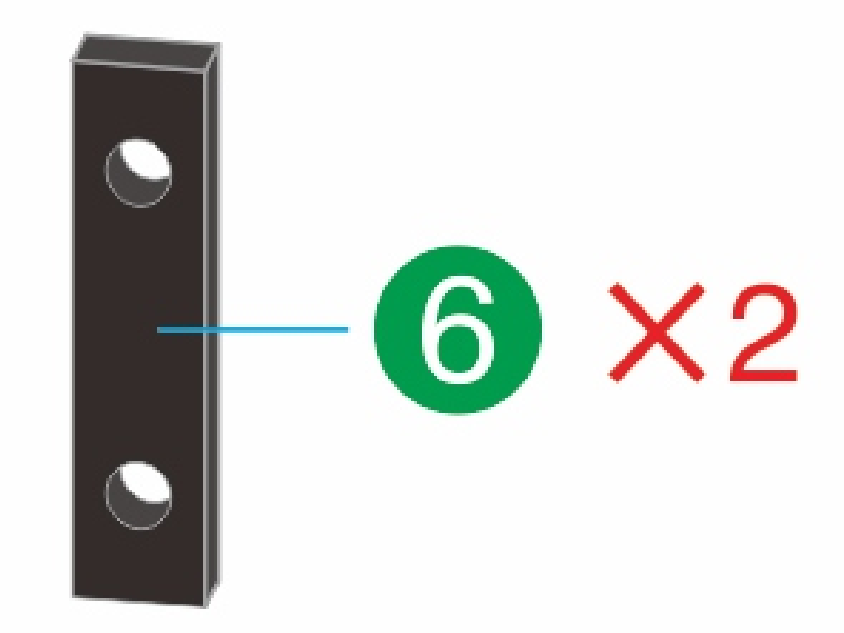

配件包

niececool
拼酷

5

1号半个白色珠子 X2

4号红色珠子 X8

2号白色小珠子 X186

5号白色大珠子 X90

3号蓝色珠子 X12

黑色尼龙铆钉 X10

3 X2

4 X2

6 X2

2

1

niececool
拼酷

7