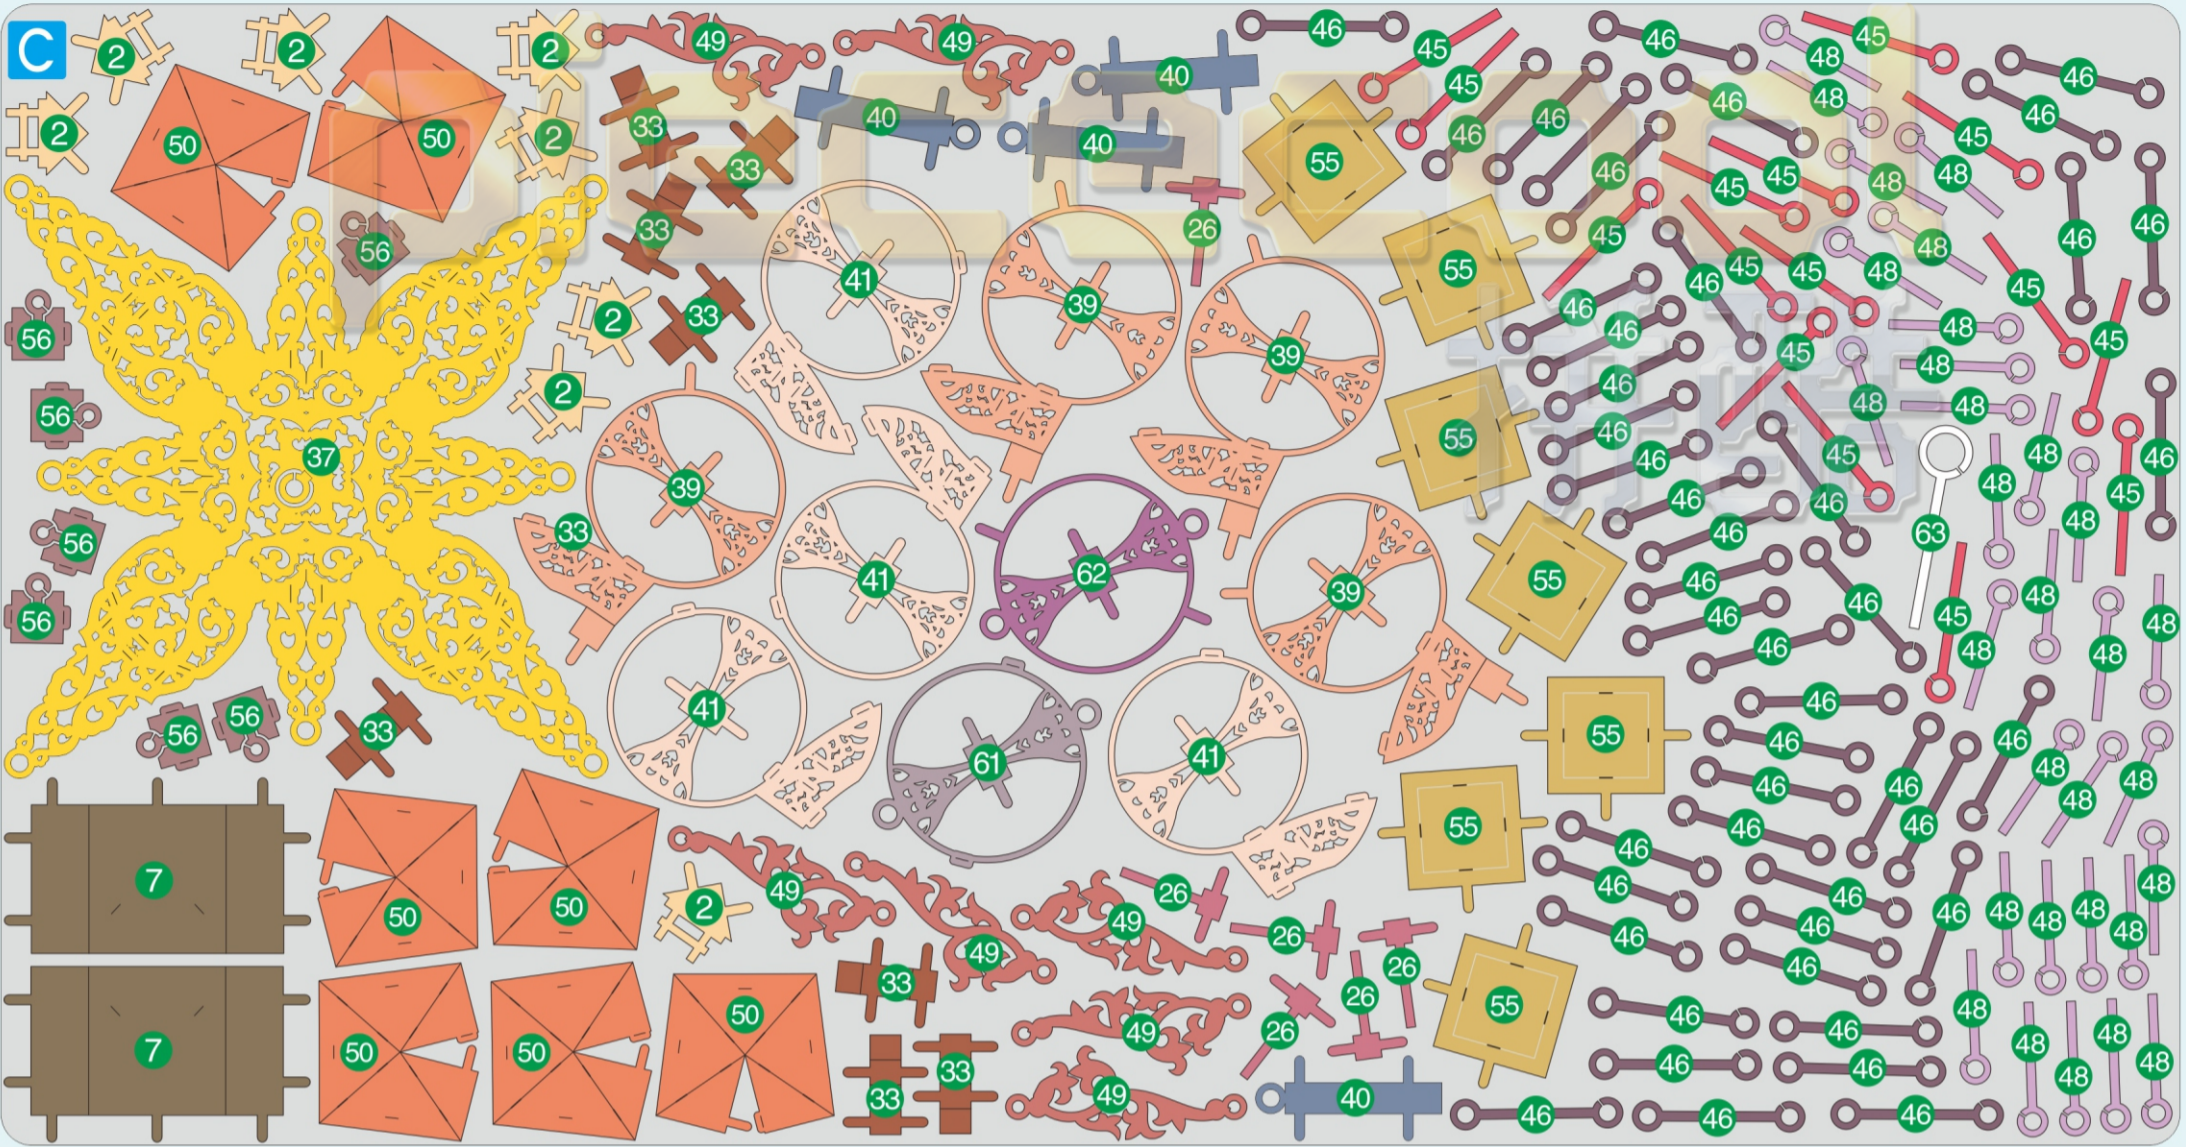

灵犀鸟 FAIRY BIRD P272

金属片板件

配件包示意图