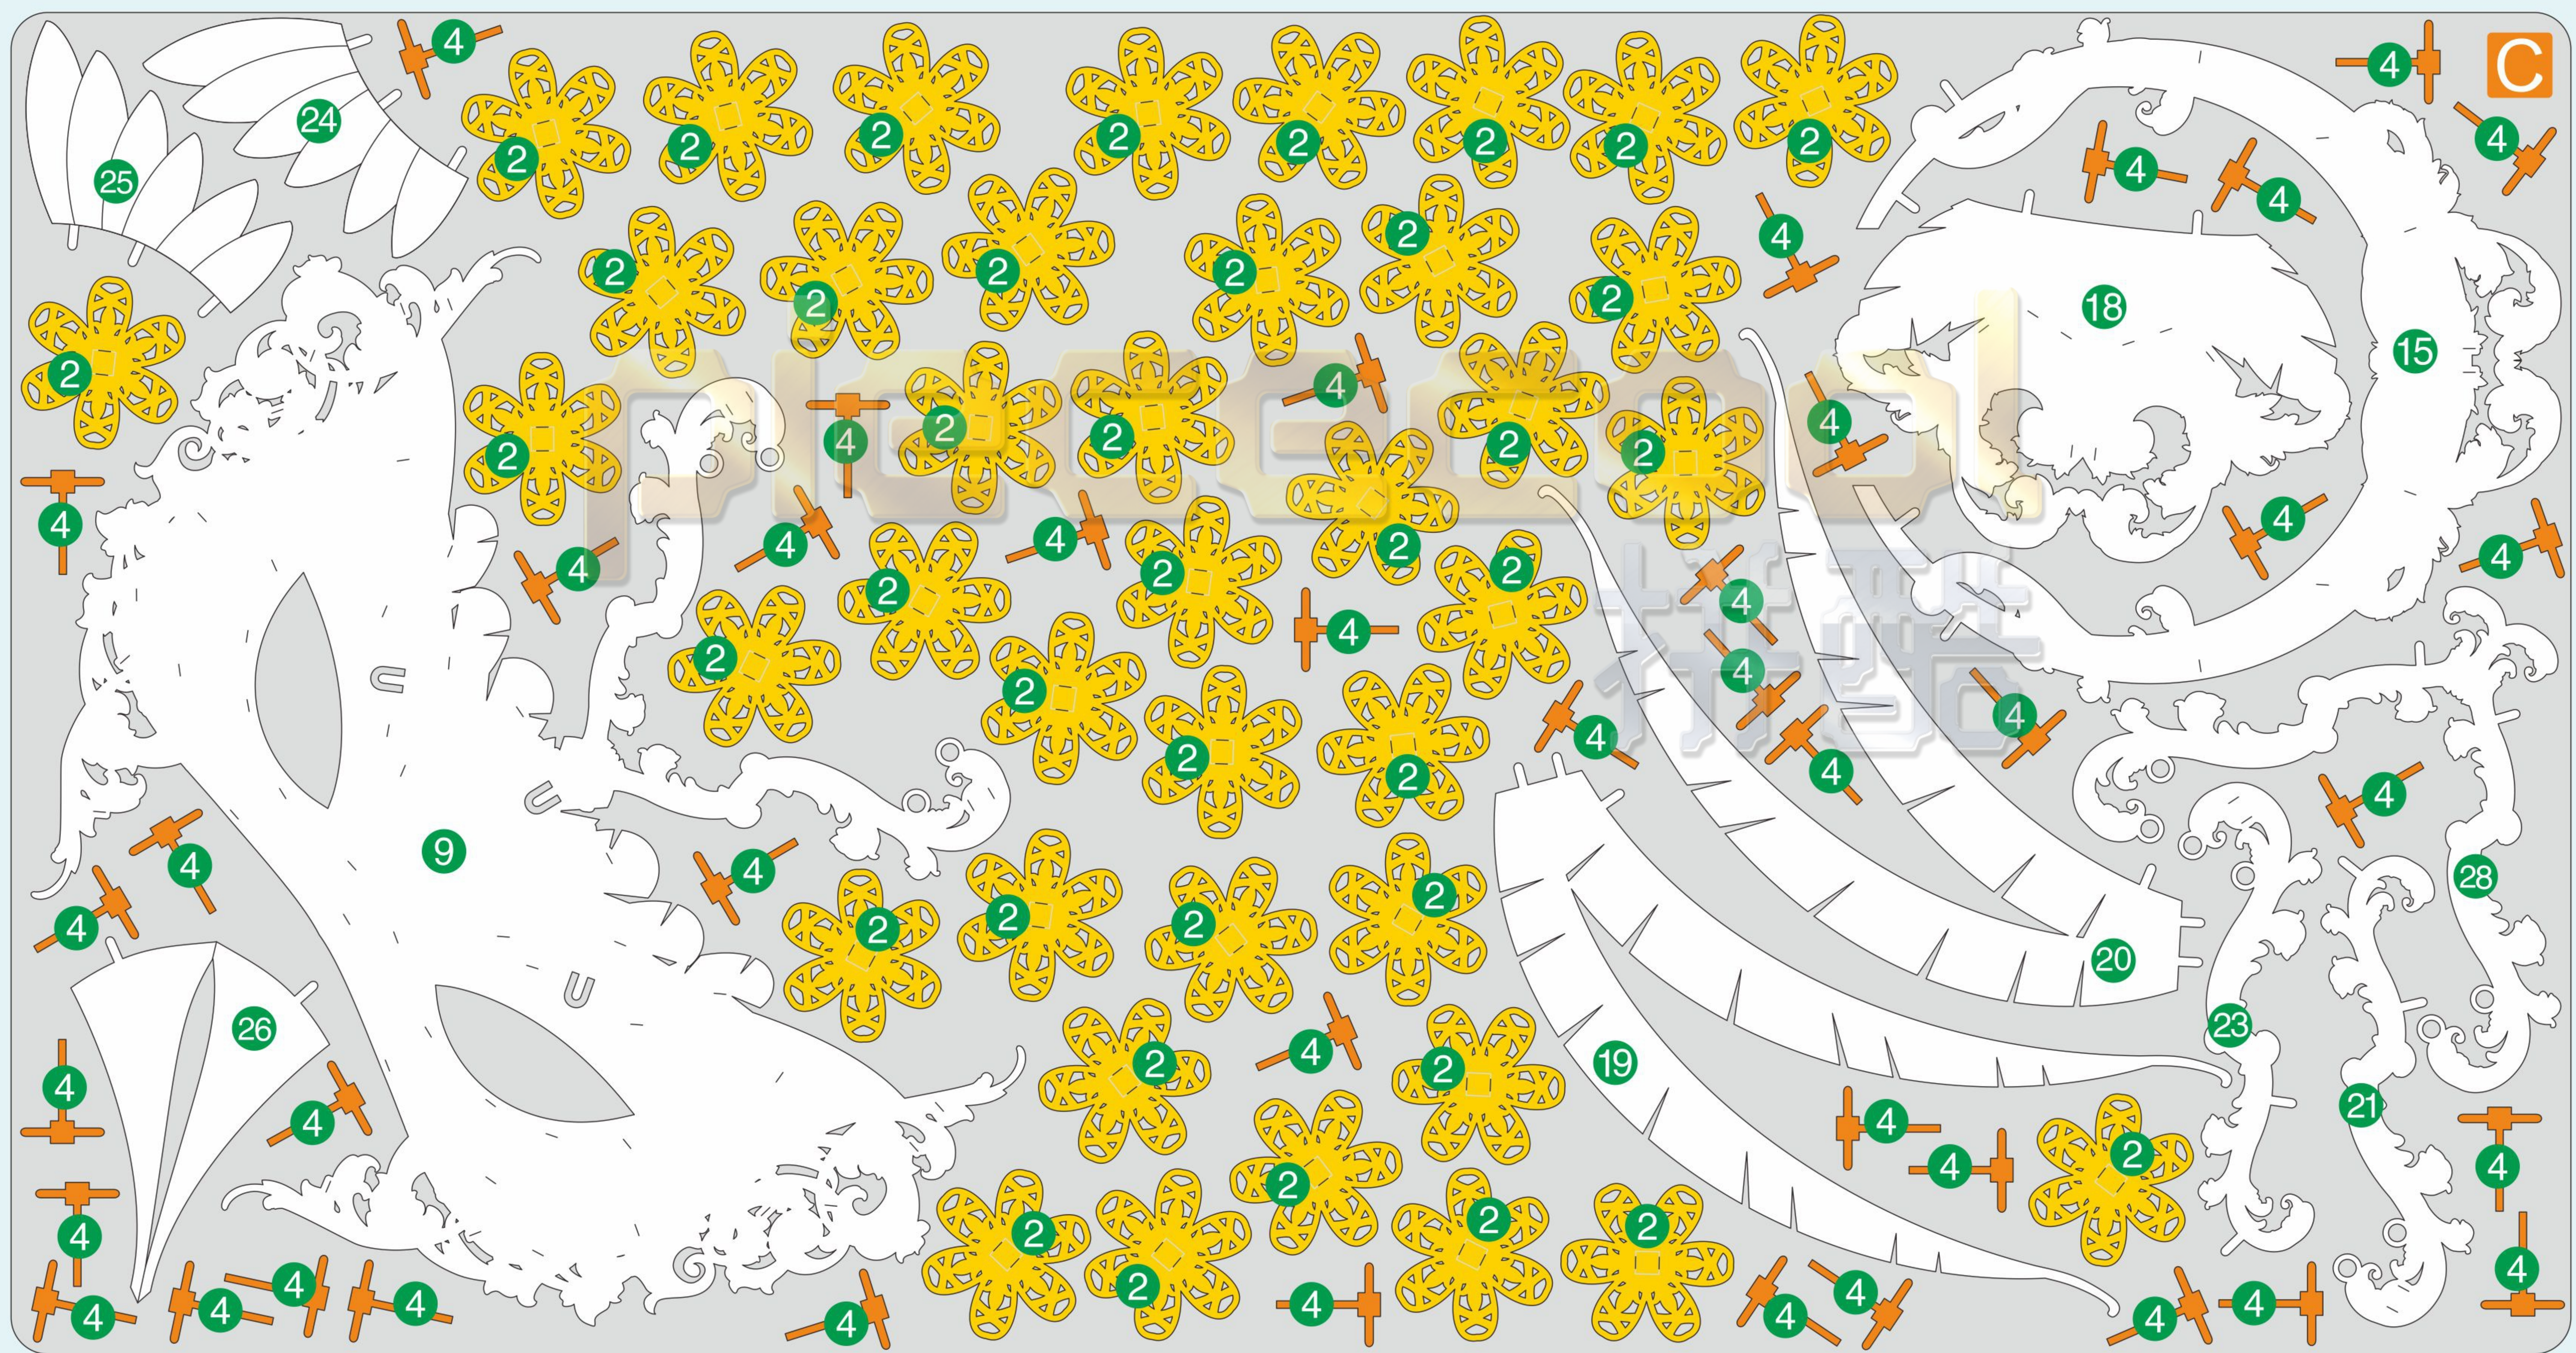

赫拉  
Hera  
P253

B

蓝色珠子 ● ×21

黑色尼龙铆钉 ● ×6