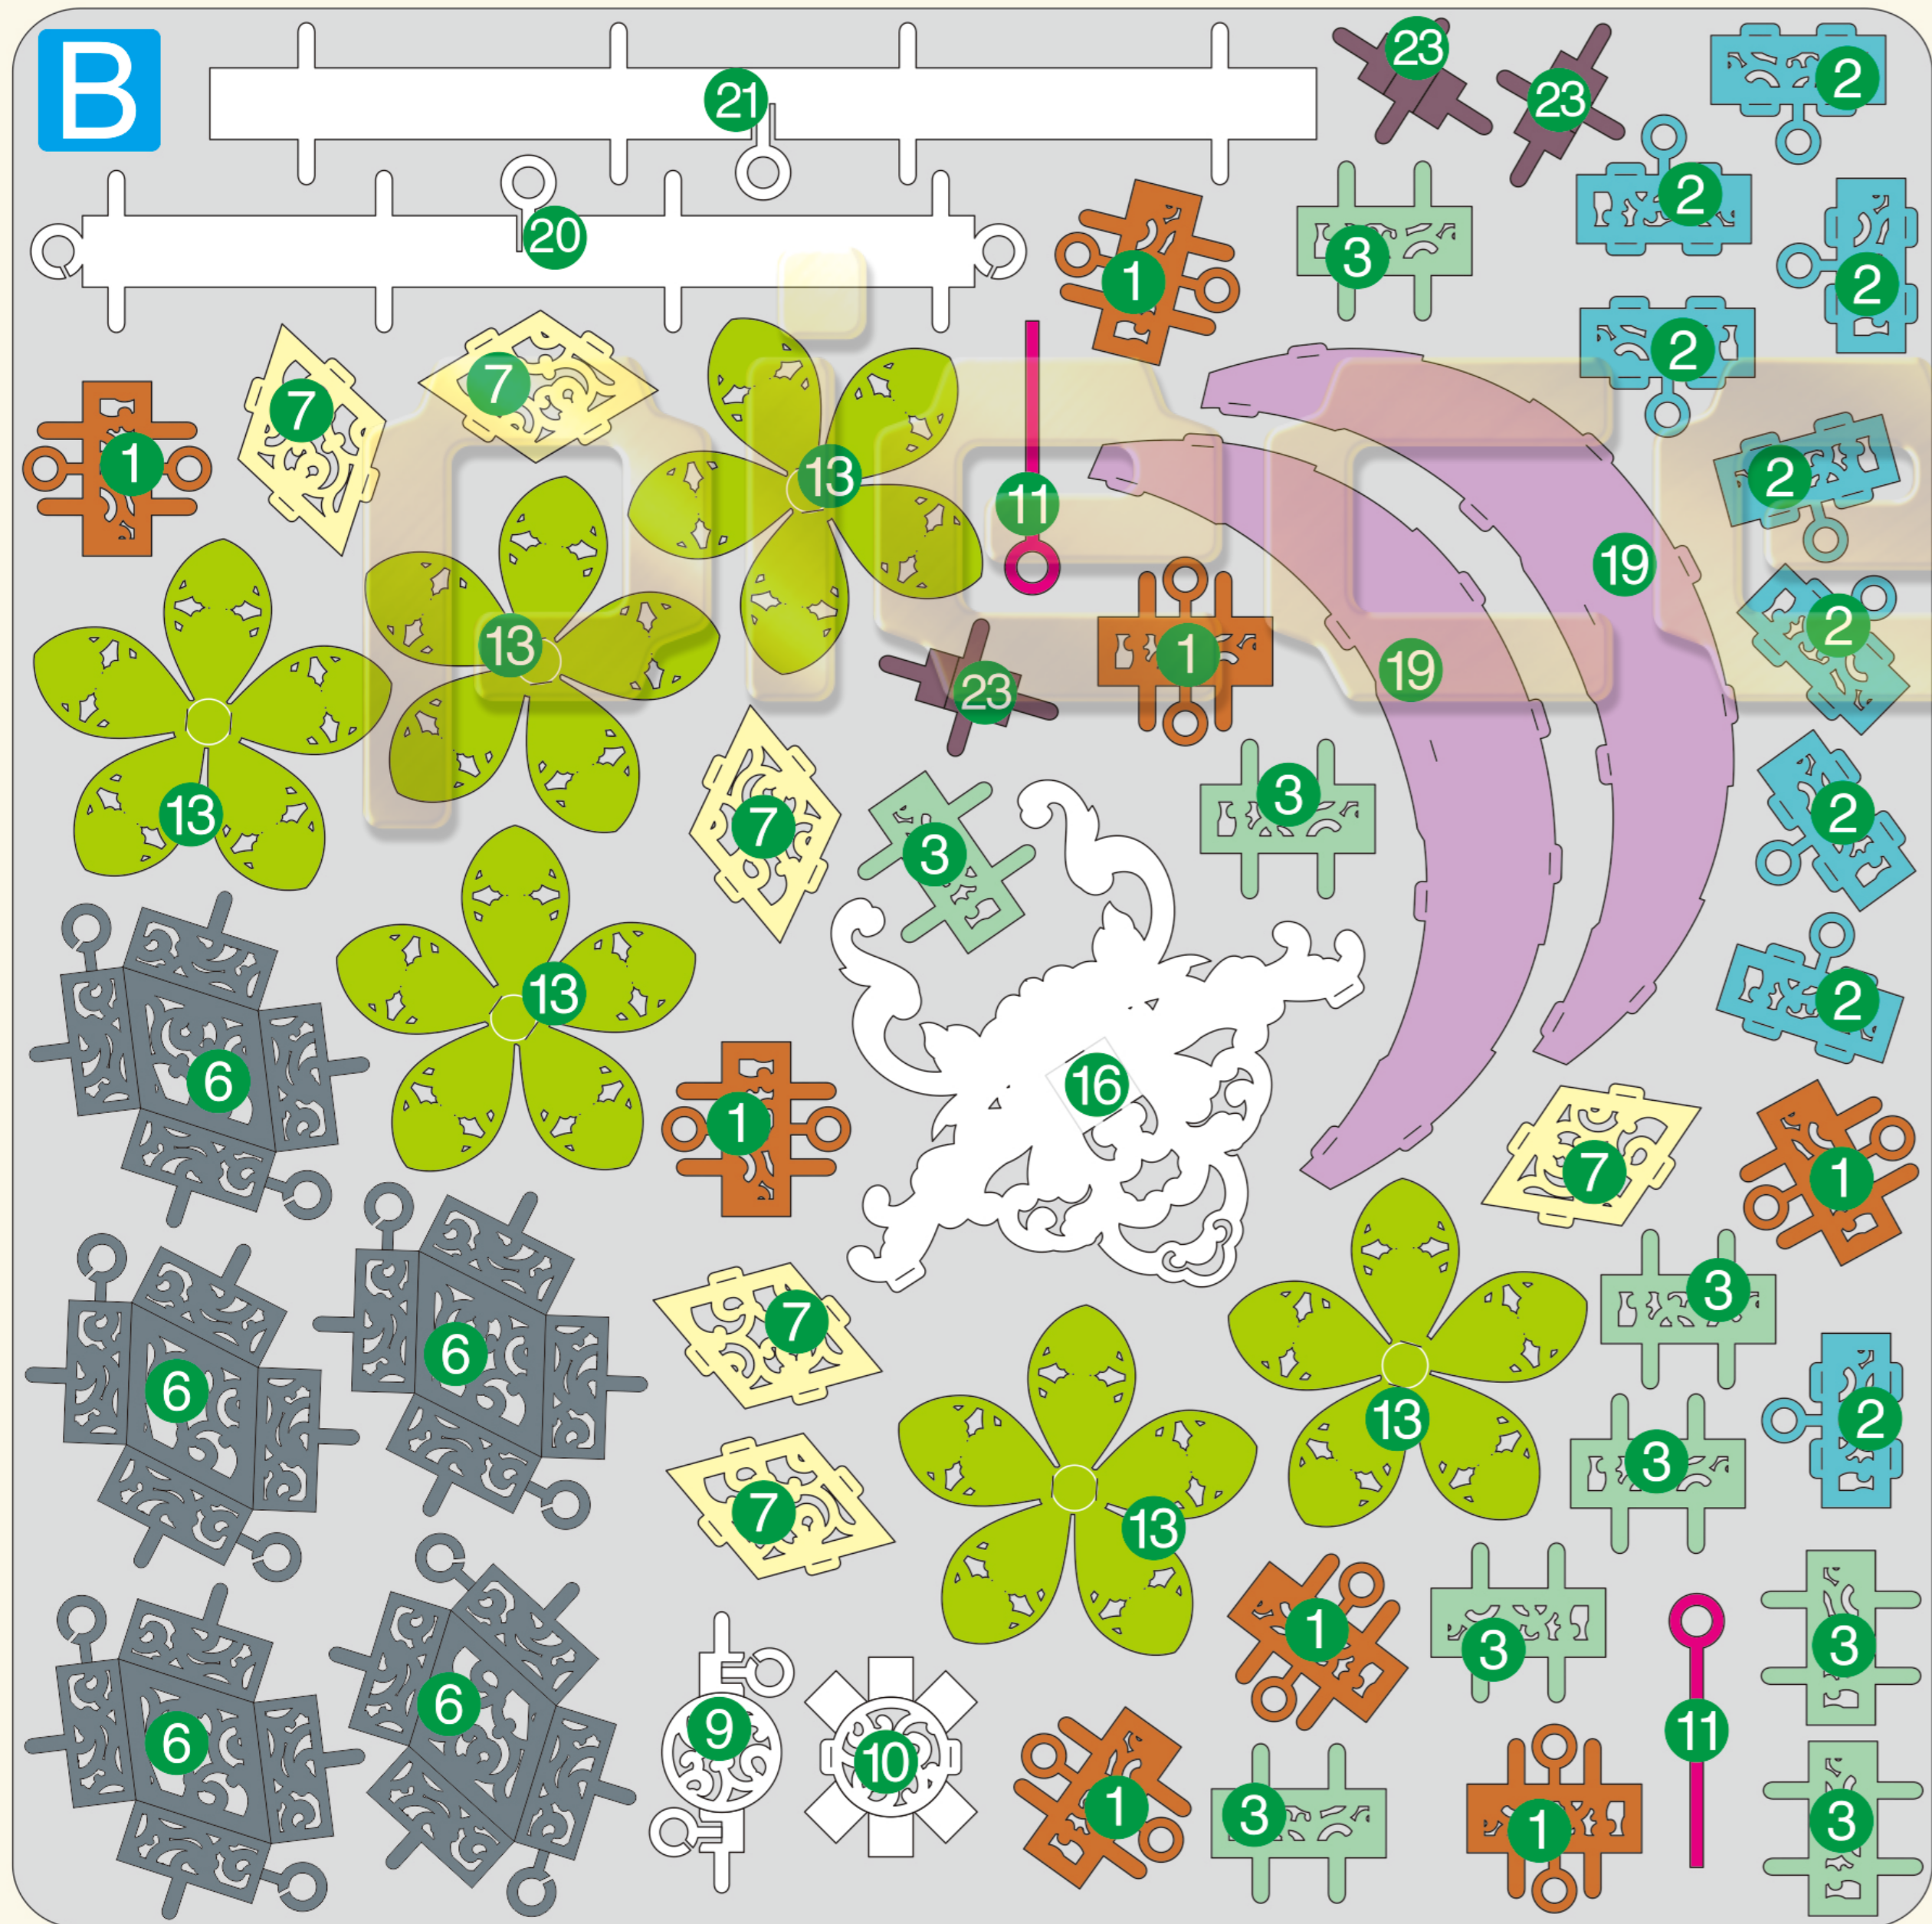

妃锦
Vermeil
P247

金属片板件

A

B

配件

- 红色毛球  × 7
- 蓝色珠子  × 12
- 铃铛  × 7
- 红色线 200mm 
- 红色彩带, 组装请剪下自己所需要的长度 420mm 