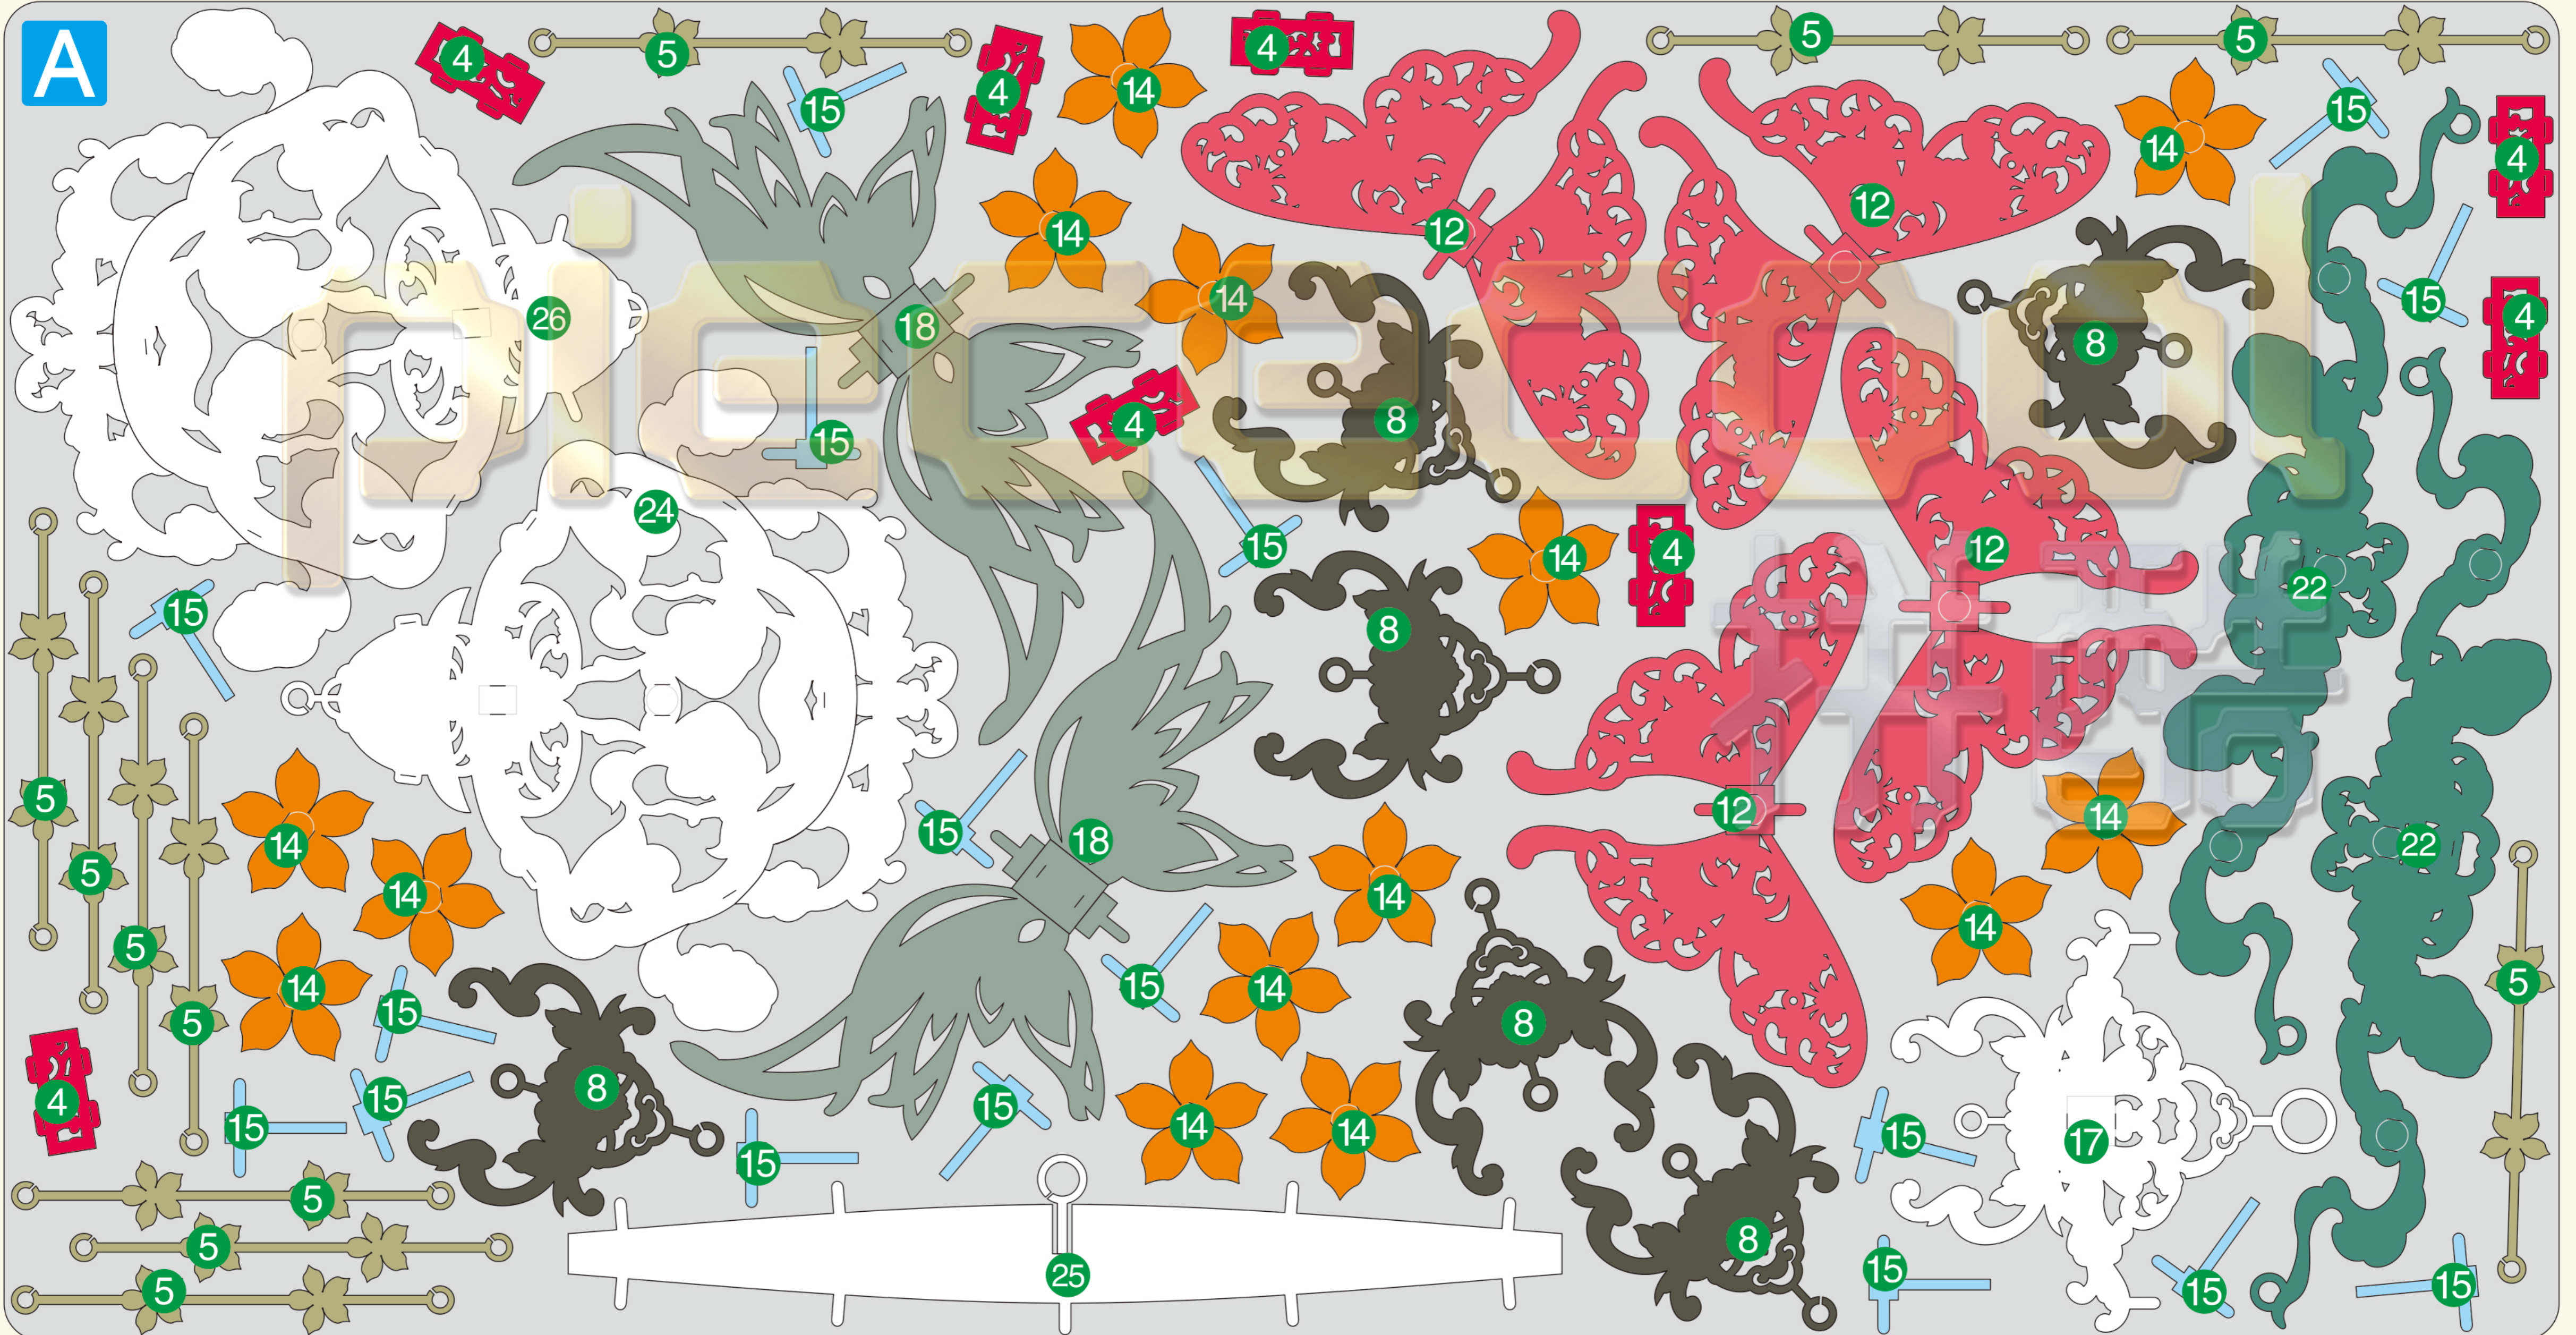

妃锦
Vermeil
P247

金属片板件

A

B

配件

- 红色毛球  × 7
- 蓝色珠子  × 12
- 铃铛  × 7
- 红色线 200mm 
- 红色彩带, 组装请剪下自己所需要的长度 420mm 