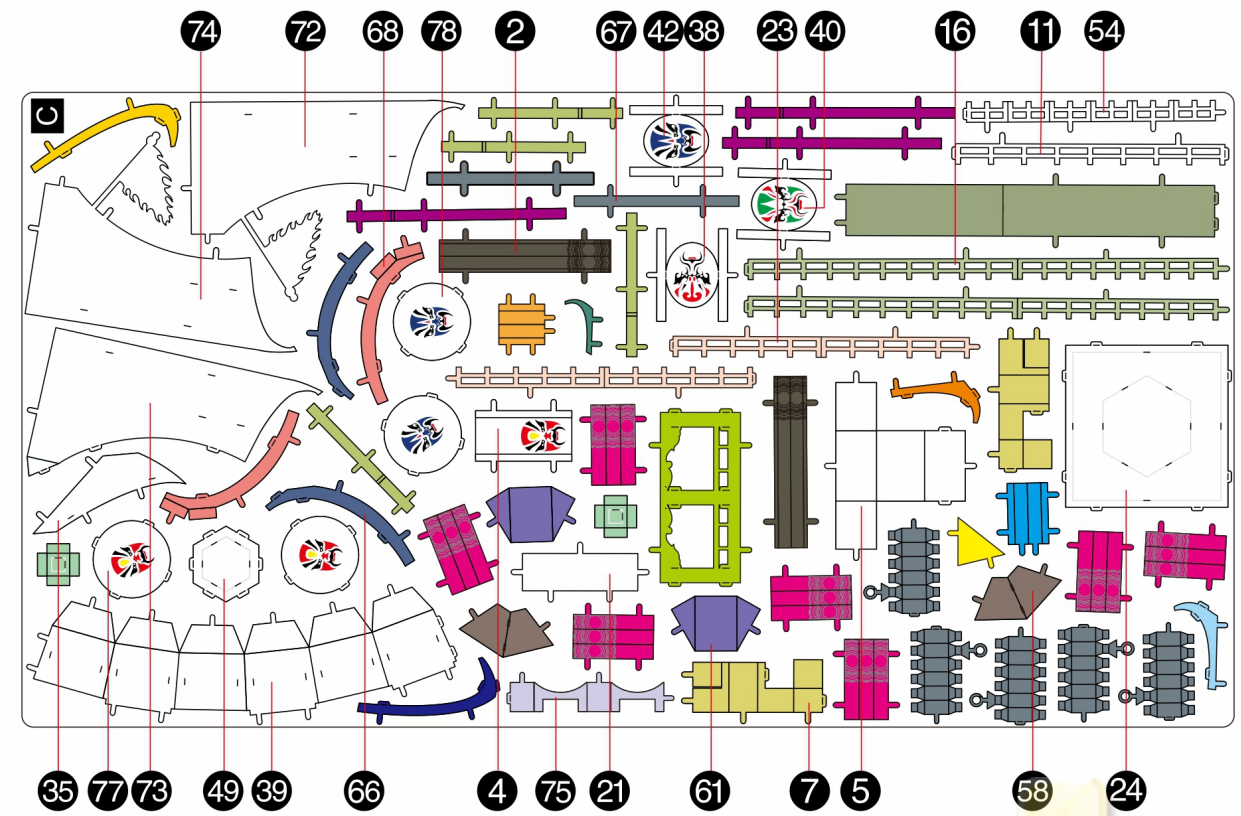

戏台
ANCIENT THEATRICAL STAGE
P163

金属片板件 示意图

© WIST PLASTIC & METAL TECHNOLOGY LIMITED. ALL RIGHTS RESERVED.
电子版下载地址: <http://www.piececool.com/cpshuoming/P163-金属片板件示意图.pdf>
CP-PART-P163#-A1-20200921

金属片板件

金属片板件

金属片板件

金属片板件