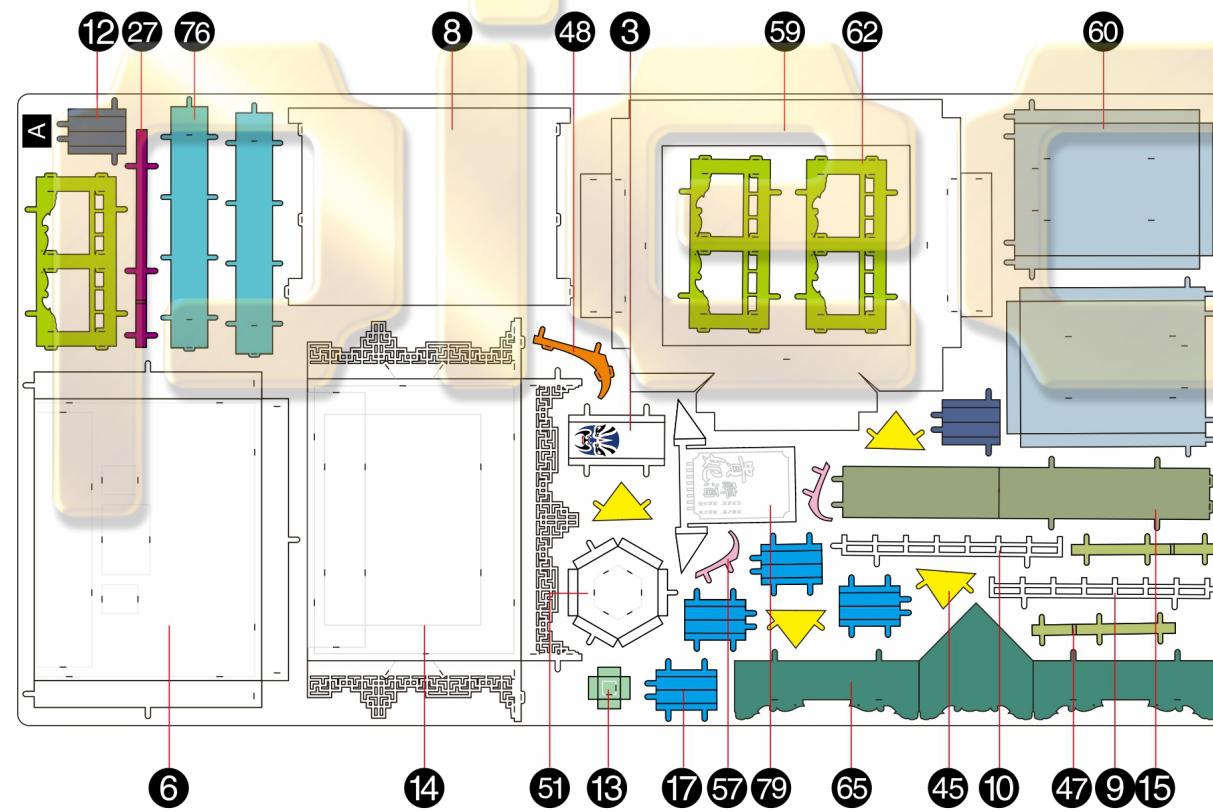

戏台
ANCIENT THEATRICAL STAGE
P163

金属片板件 示意图

© WIST PLASTIC & METAL TECHNOLOGY LIMITED. ALL RIGHTS RESERVED.
电子版下载地址: <http://www.piececool.com/cpshuoming/P163-金属片板件示意图.pdf>
CP-PART-P163#-A1-20200921

金属片板件

金属片板件

金属片板件

金属片板件