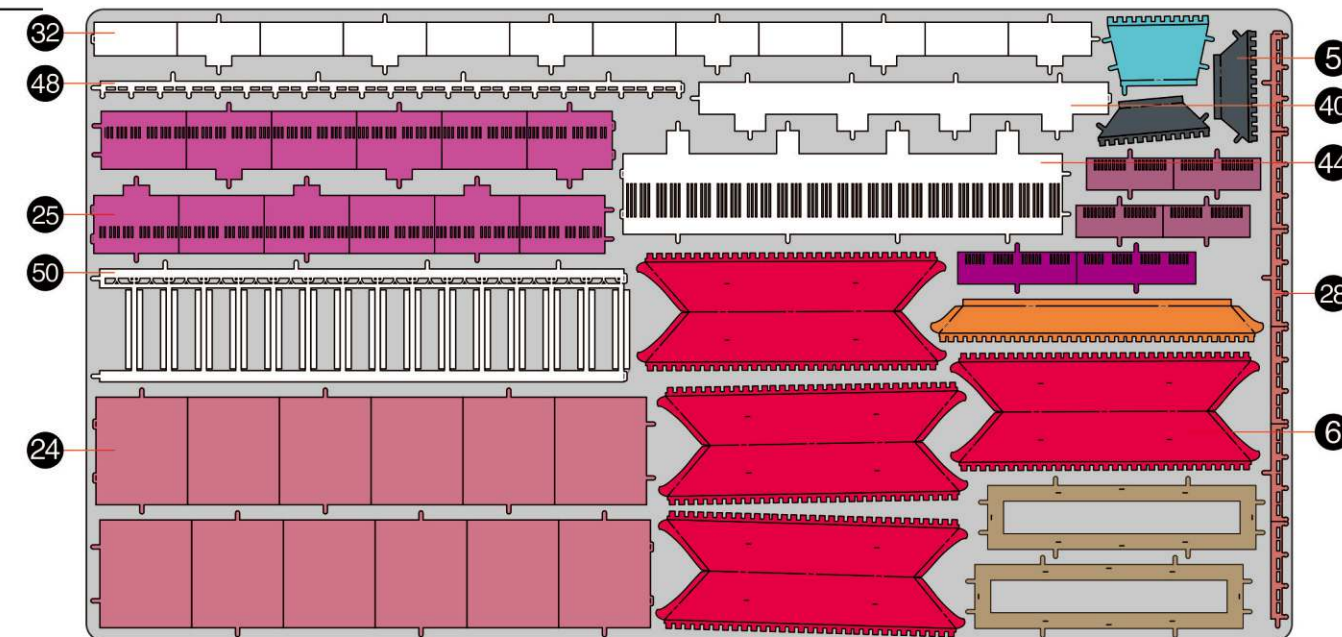

紫微宫
ZIWEI PALACE
P158

金属片板件 示意图

© WIST PLASTIC & METAL TECHNOLOGY LIMITED. ALL RIGHTS RESERVED.

电子版下载地址: <http://www.piececool.com/cpshuoming/P158-金属片板件示意图.pdf>

CP-PART-P158#-A1-20200617

金属片板件

A

金属片板件

C

金属片板件

D

金属片板件

B

金属片板件

E