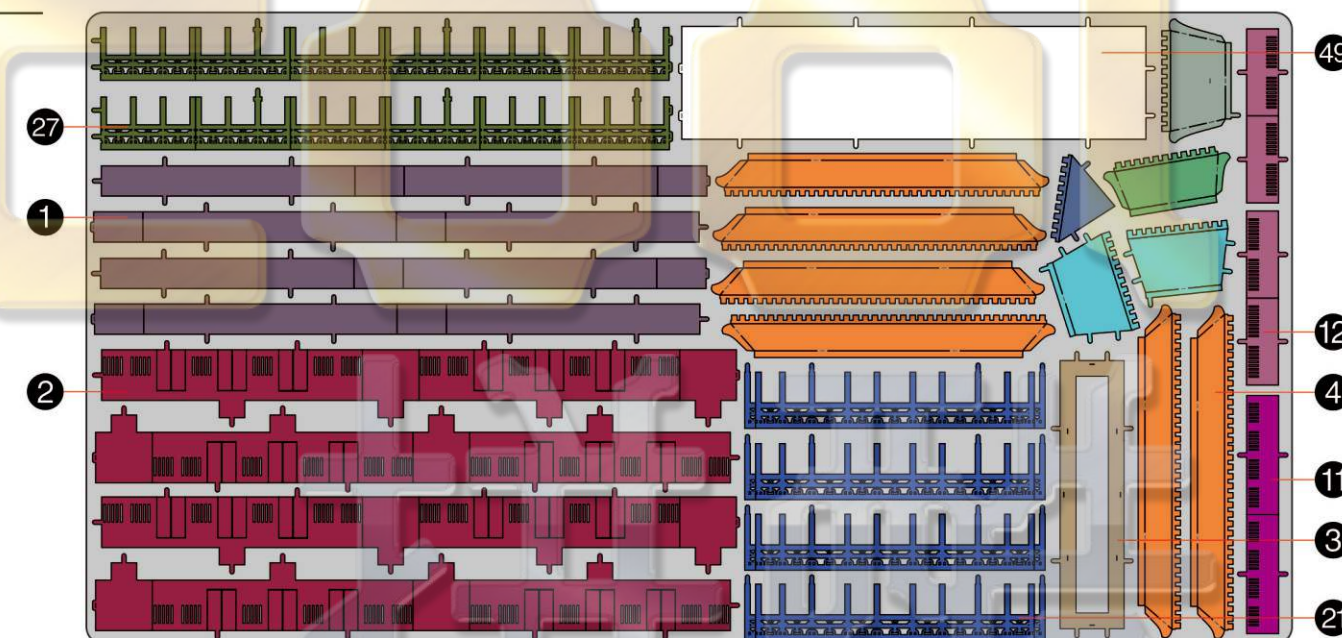

紫微宫
ZIWEI PALACE
P158

金属片板件 示意图

© WIST PLASTIC & METAL TECHNOLOGY LIMITED. ALL RIGHTS RESERVED.

电子版下载地址: <http://www.piececool.com/cpshuoming/P158-金属片板件示意图.pdf>

CP-PART-P158#-A1-20200617

金属片板件

A

金属片板件

C

金属片板件

D

金属片板件

B

金属片板件

E