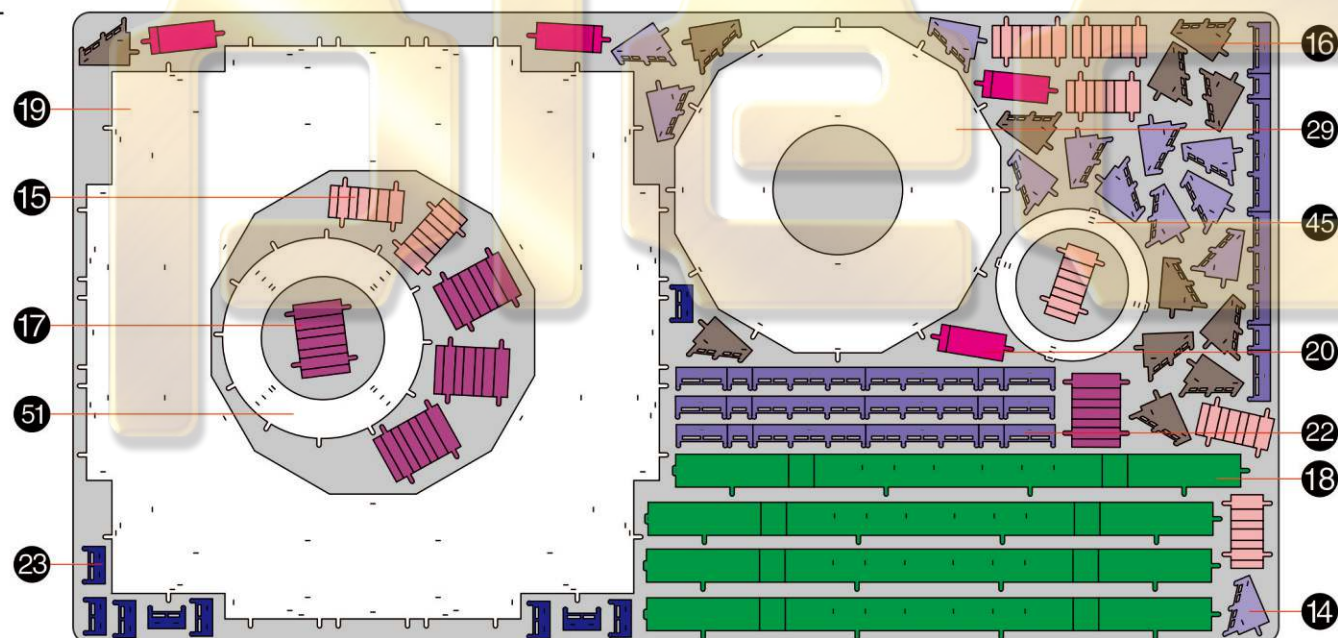

紫微宫
ZIWEI PALACE
P158

金属片板件 示意图

© WIST PLASTIC & METAL TECHNOLOGY LIMITED. ALL RIGHTS RESERVED.

电子版下载地址: <http://www.piececool.com/cpshuoming/P158-金属片板件示意图.pdf>

CP-PART-P158#-A1-20200617

金属片板件

A

金属片板件

C

金属片板件

D

金属片板件

B

金属片板件

E