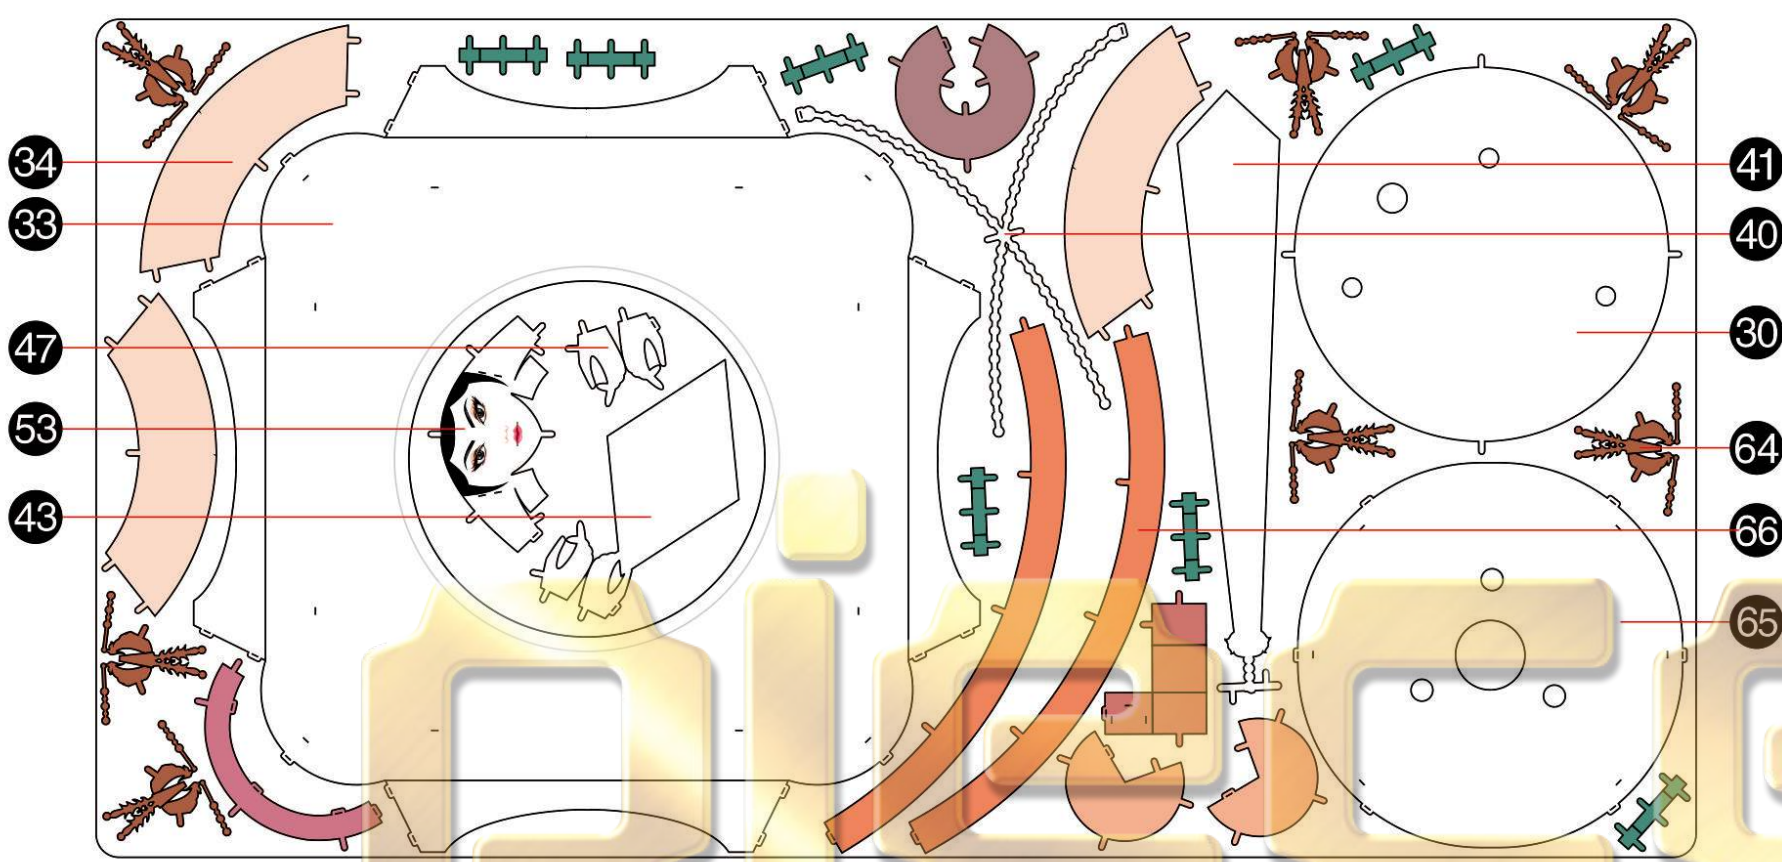

如懿
QUEEN RUYI
P124

金属片板件 + 配件包 示意图

© WIST PLASTIC & METAL TECHNOLOGY LIMITED. ALL RIGHTS RESERVED.
电子版下载地址: <http://www.piececool.com/cpsuoming/P124-金属片板件示意图.pdf>
CP-PART-P124#-A2-20201106

金属片板件

A

金属片板件

B

金属片板件

C

金属片板件

D

金属片板件

E

金属片板件

F