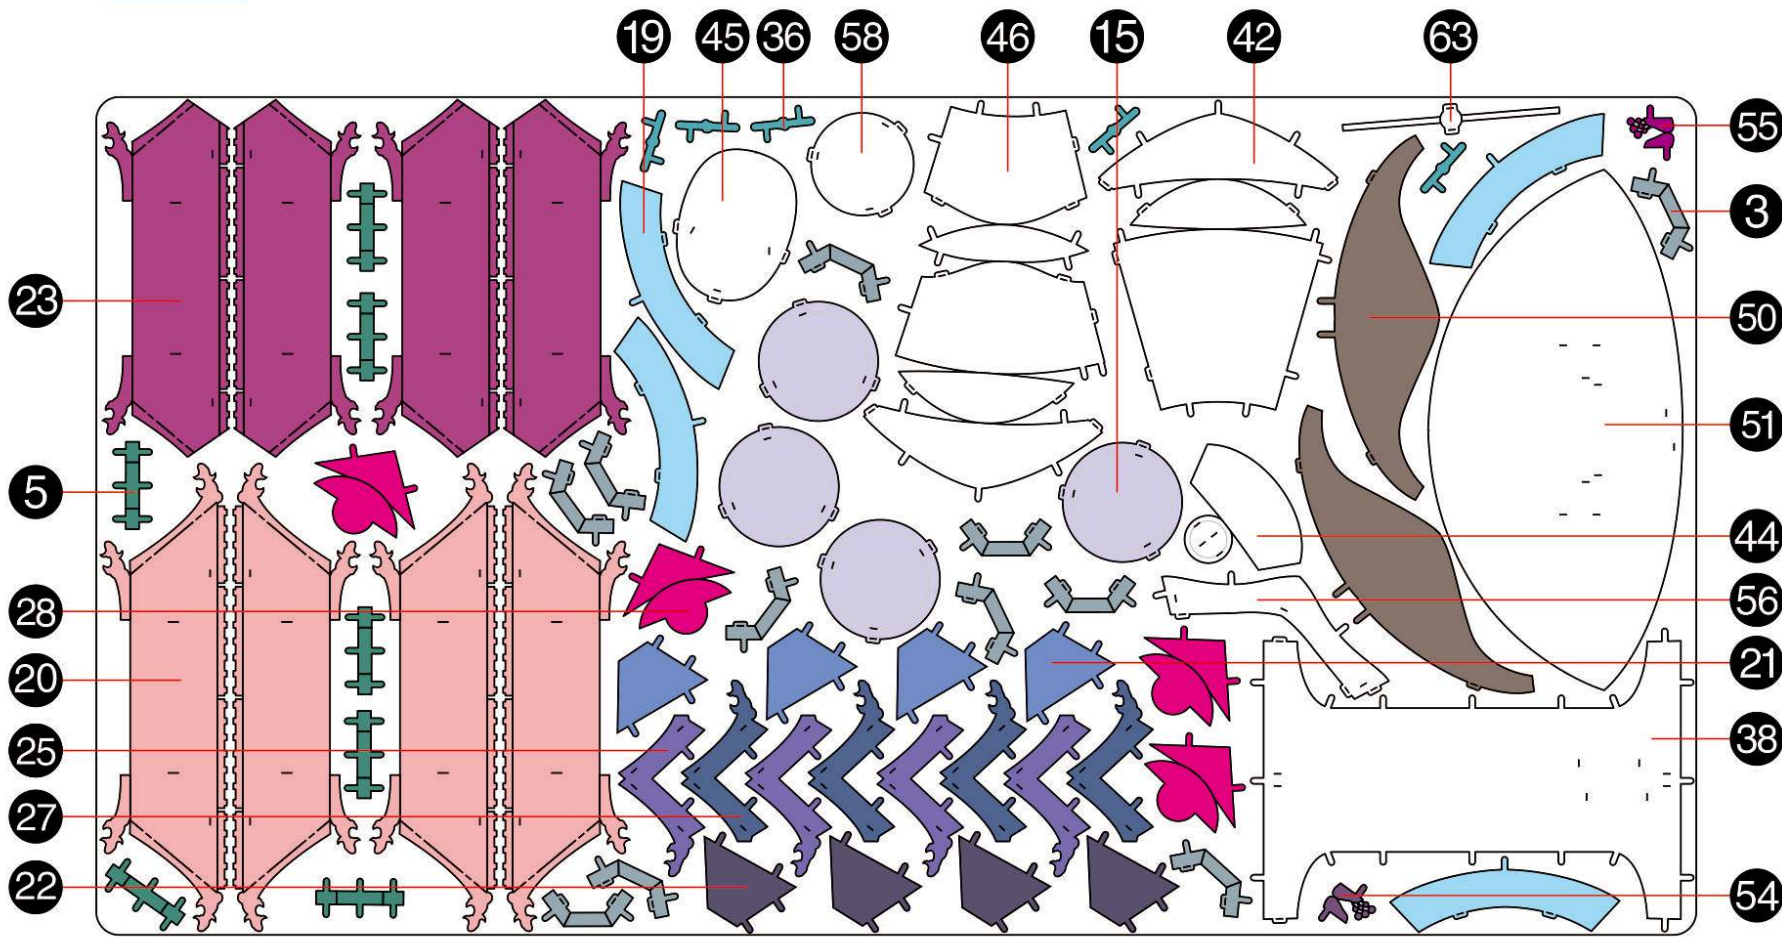

如懿
QUEEN RUYI
P124

金属片板件 + 配件包 示意图

© WIST PLASTIC & METAL TECHNOLOGY LIMITED. ALL RIGHTS RESERVED.
电子版下载地址: <http://www.piececool.com/cpsuoming/P124-金属片板件示意图.pdf>
CP-PART-P124#-A2-20201106

金属片板件

A

金属片板件

B

金属片板件

C

金属片板件

D

金属片板件

E

金属片板件

F