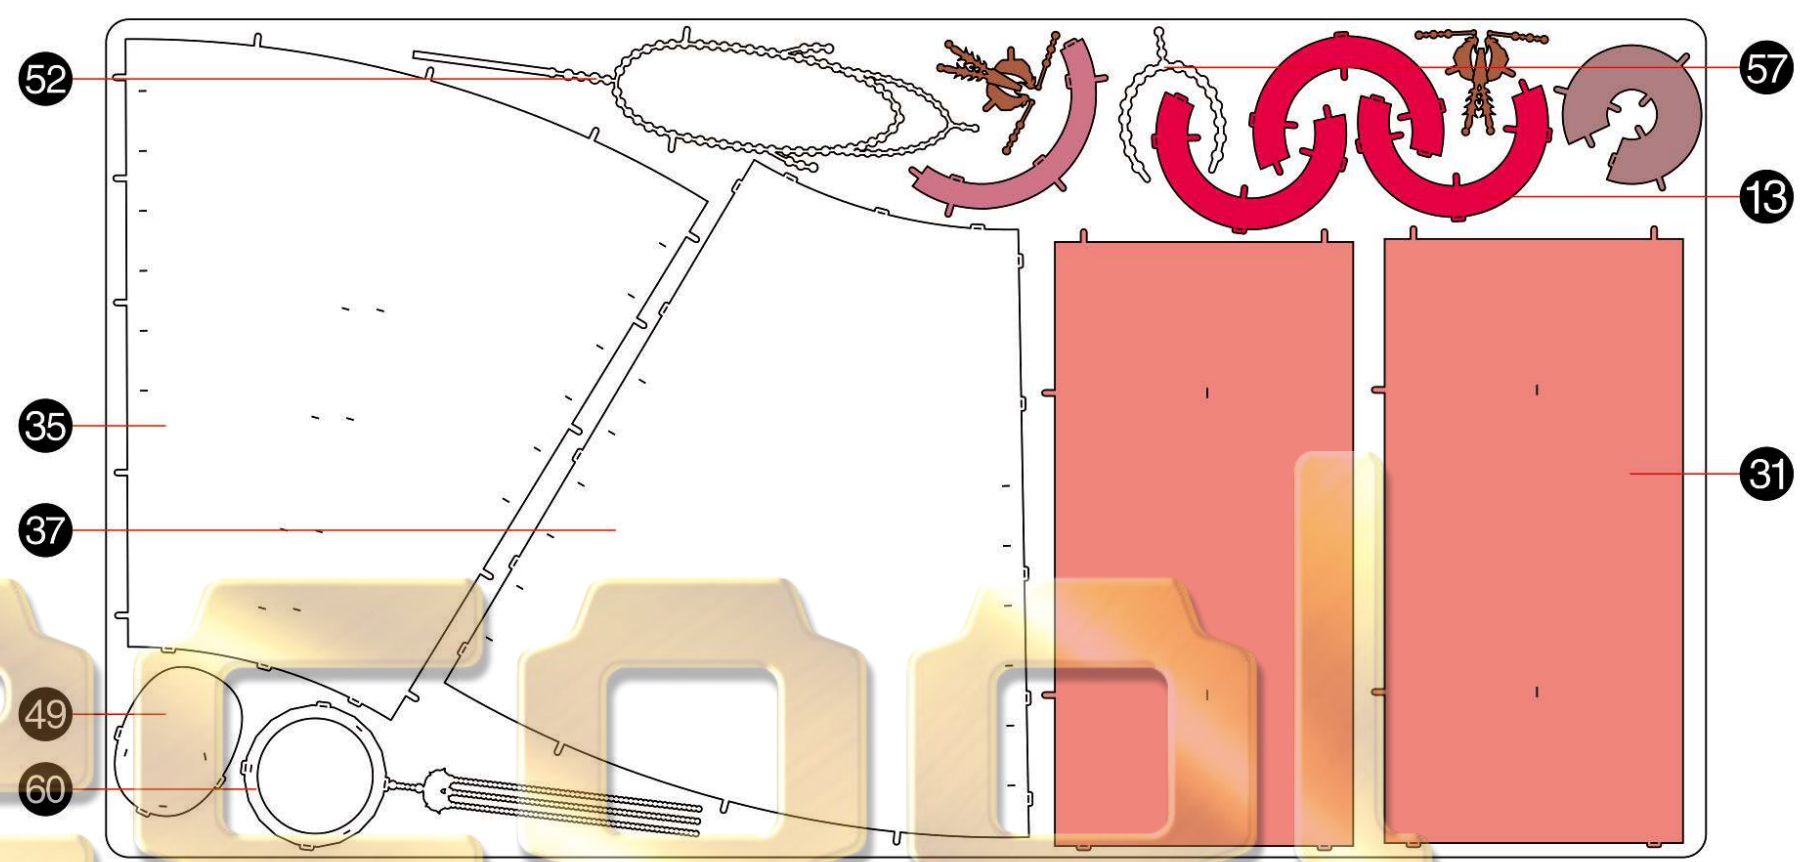

如懿
QUEEN RUYI
P124

金属片板件 + 配件包 示意图

© WIST PLASTIC & METAL TECHNOLOGY LIMITED. ALL RIGHTS RESERVED.
电子版下载地址: <http://www.piececool.com/cpsuoming/P124-金属片板件示意图.pdf>
CP-PART-P124#-A2-20201106

金属片板件

A

金属片板件

B

金属片板件

C

金属片板件

D

金属片板件

E

金属片板件

F