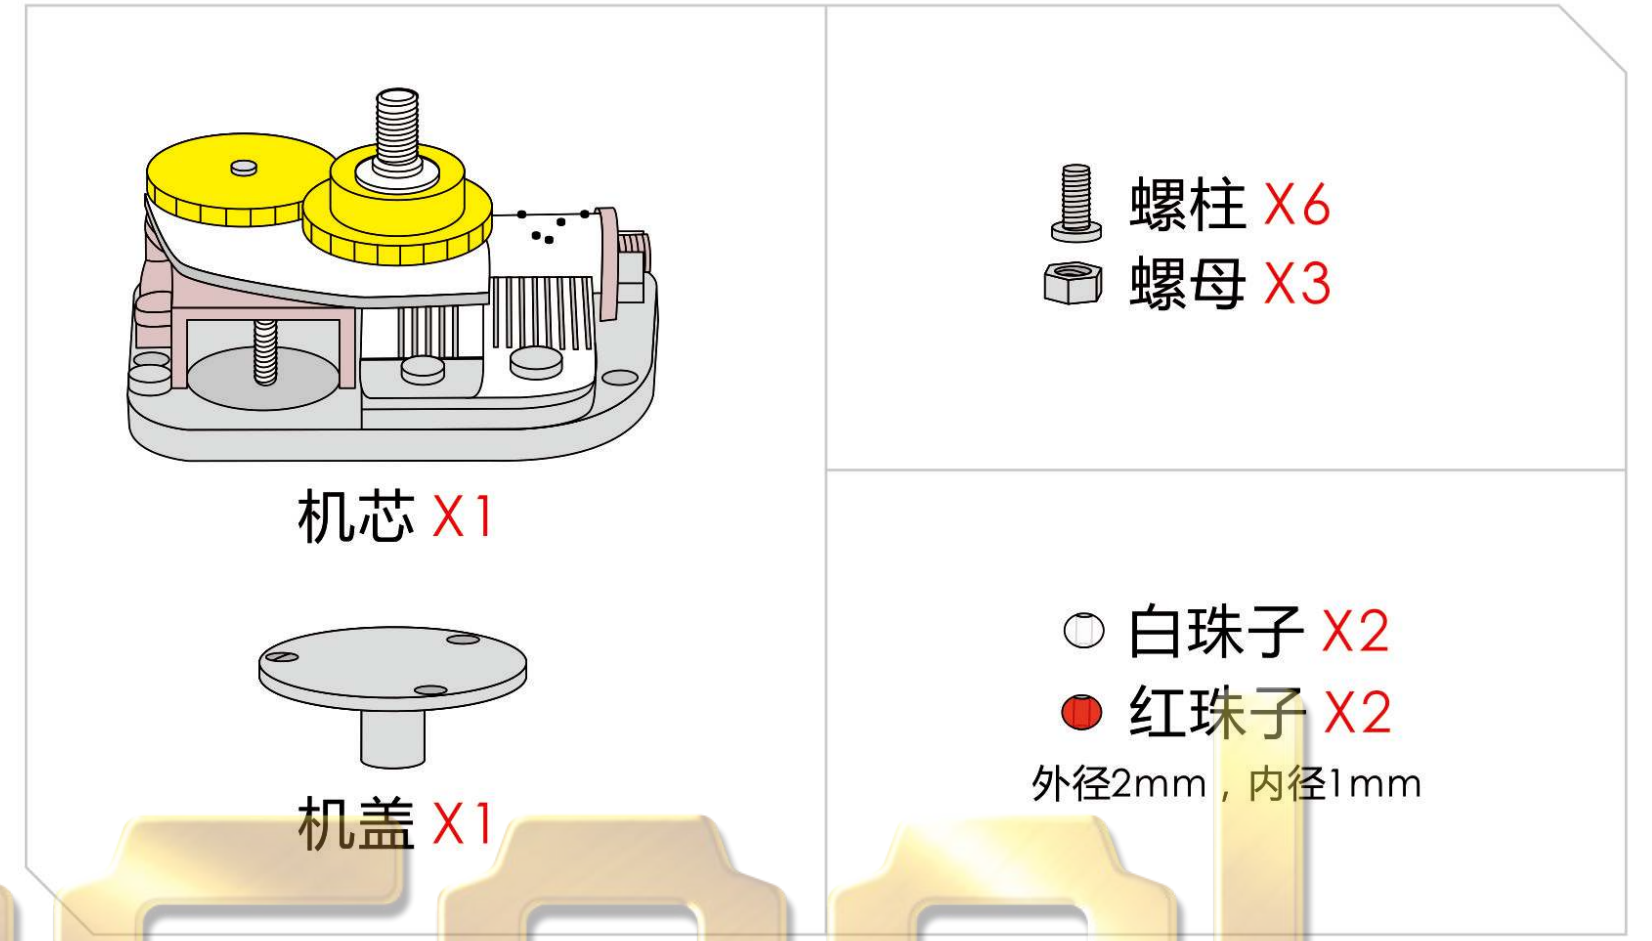

如懿
QUEEN RUYI
P124

金属片板件 + 配件包 示意图

© WIST PLASTIC & METAL TECHNOLOGY LIMITED. ALL RIGHTS RESERVED.
电子版下载地址: <http://www.piececool.com/cpsuoming/P124-金属片板件示意图.pdf>
CP-PART-P124#-A2-20201106

金属片板件

A

金属片板件

B

金属片板件

C

金属片板件

D

金属片板件

E

金属片板件

F