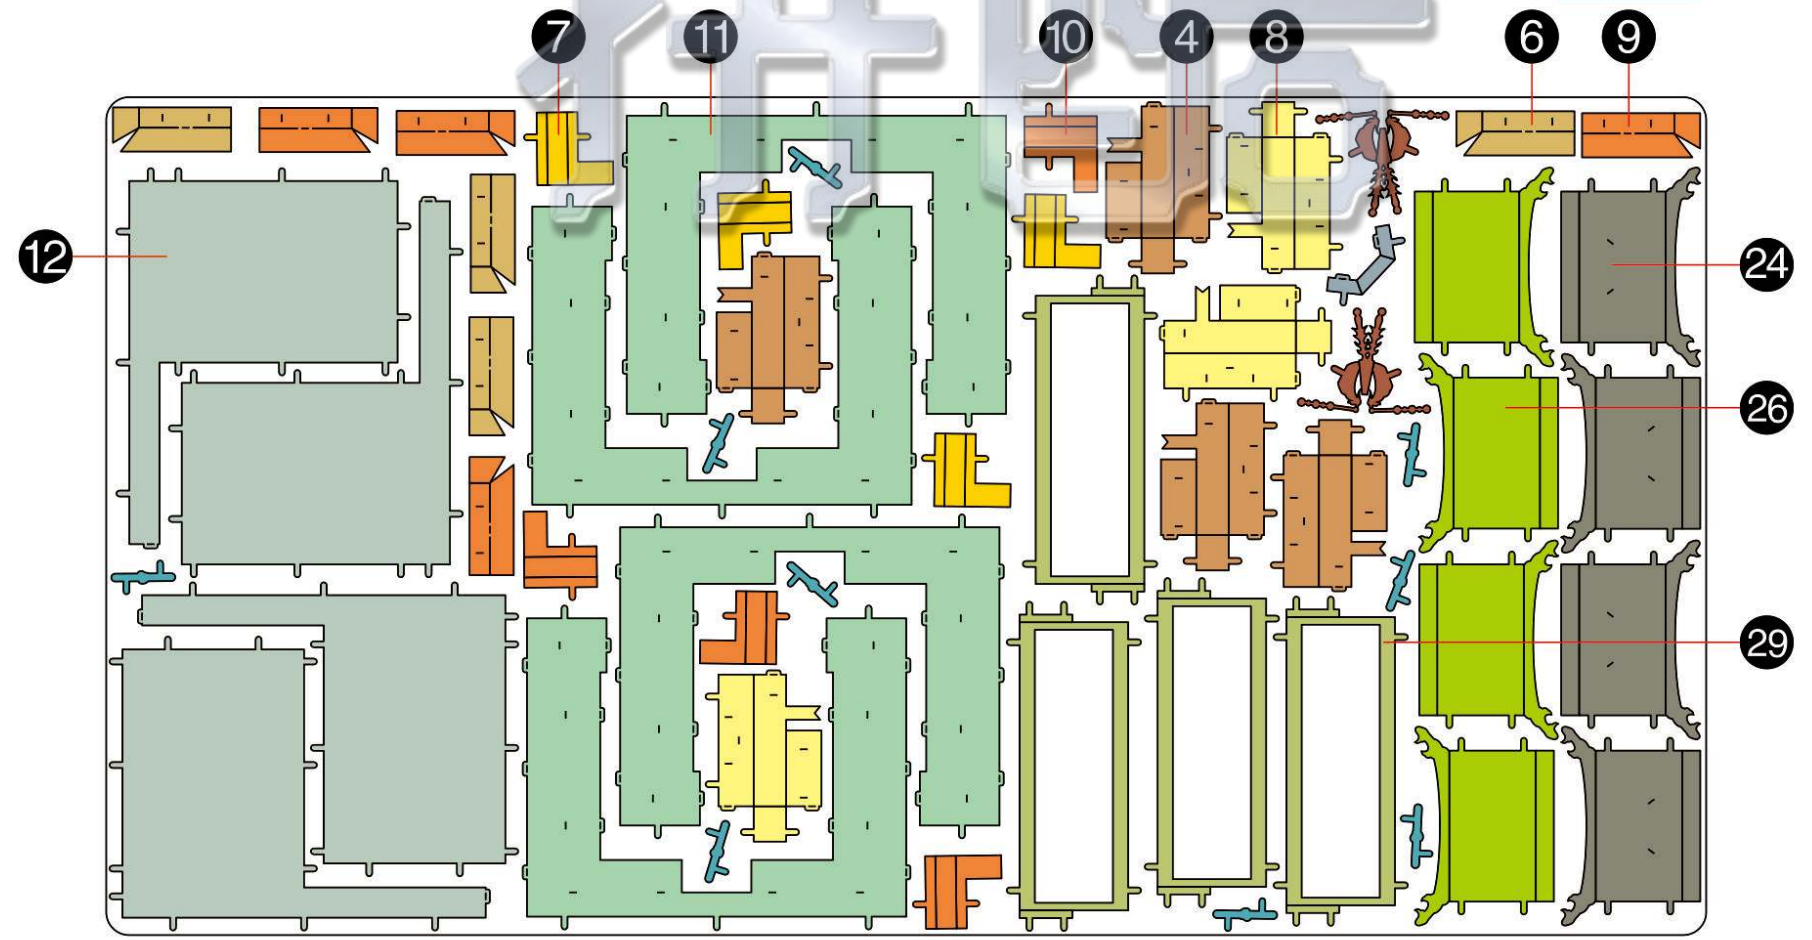

如懿
QUEEN RUYI
P124

金属片板件 + 配件包 示意图

© WIST PLASTIC & METAL TECHNOLOGY LIMITED. ALL RIGHTS RESERVED.
电子版下载地址: <http://www.piececool.com/cpsuoming/P124-金属片板件示意图.pdf>
CP-PART-P124#-A2-20201106

金属片板件

A

金属片板件

B

金属片板件

C

金属片板件

D

金属片板件

E

金属片板件

F