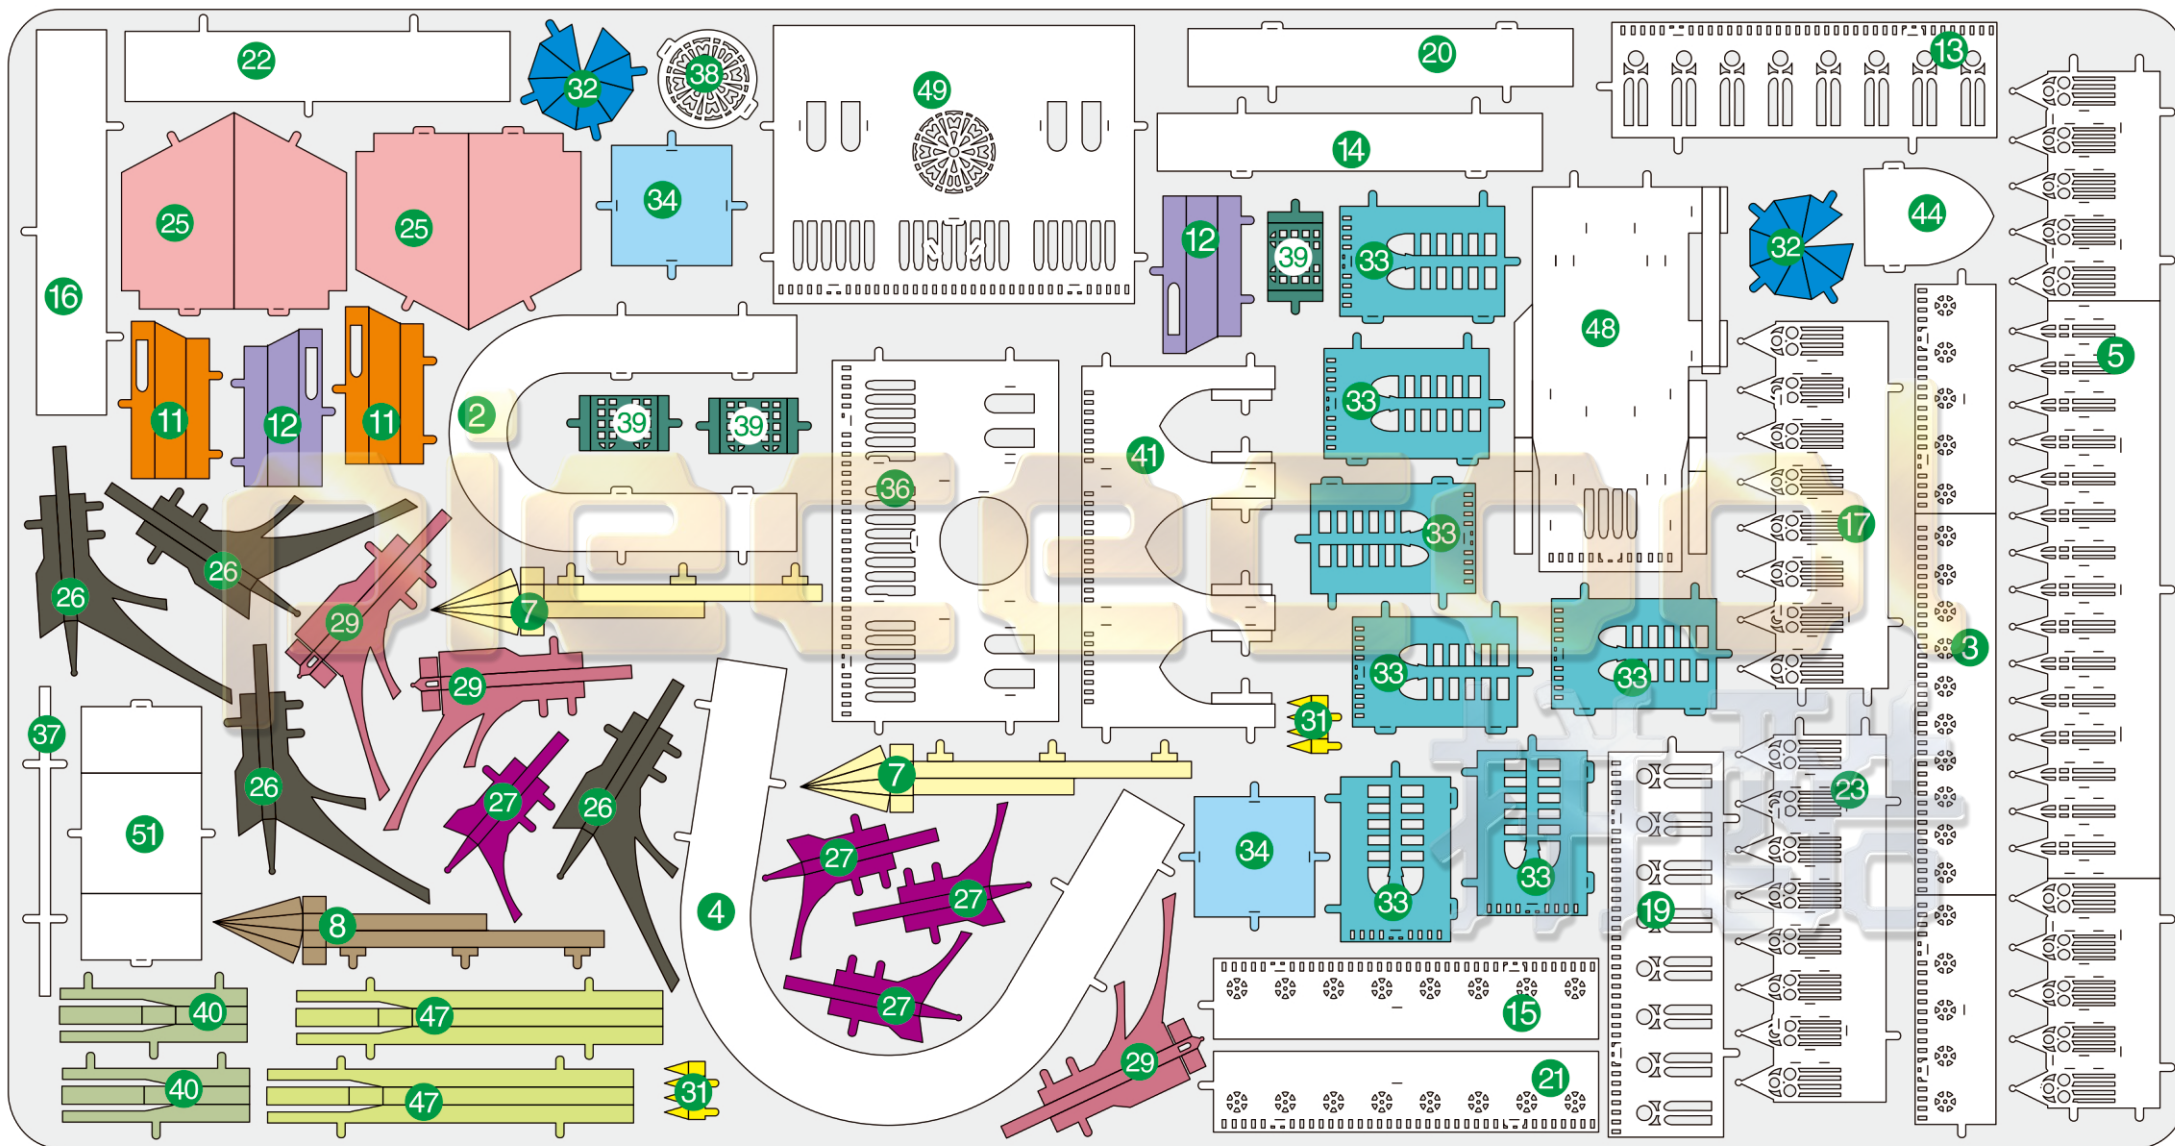

# 巴黎圣母院 NOTRE DAME CATHEDRAL PARIS P016

金属片板件

# B