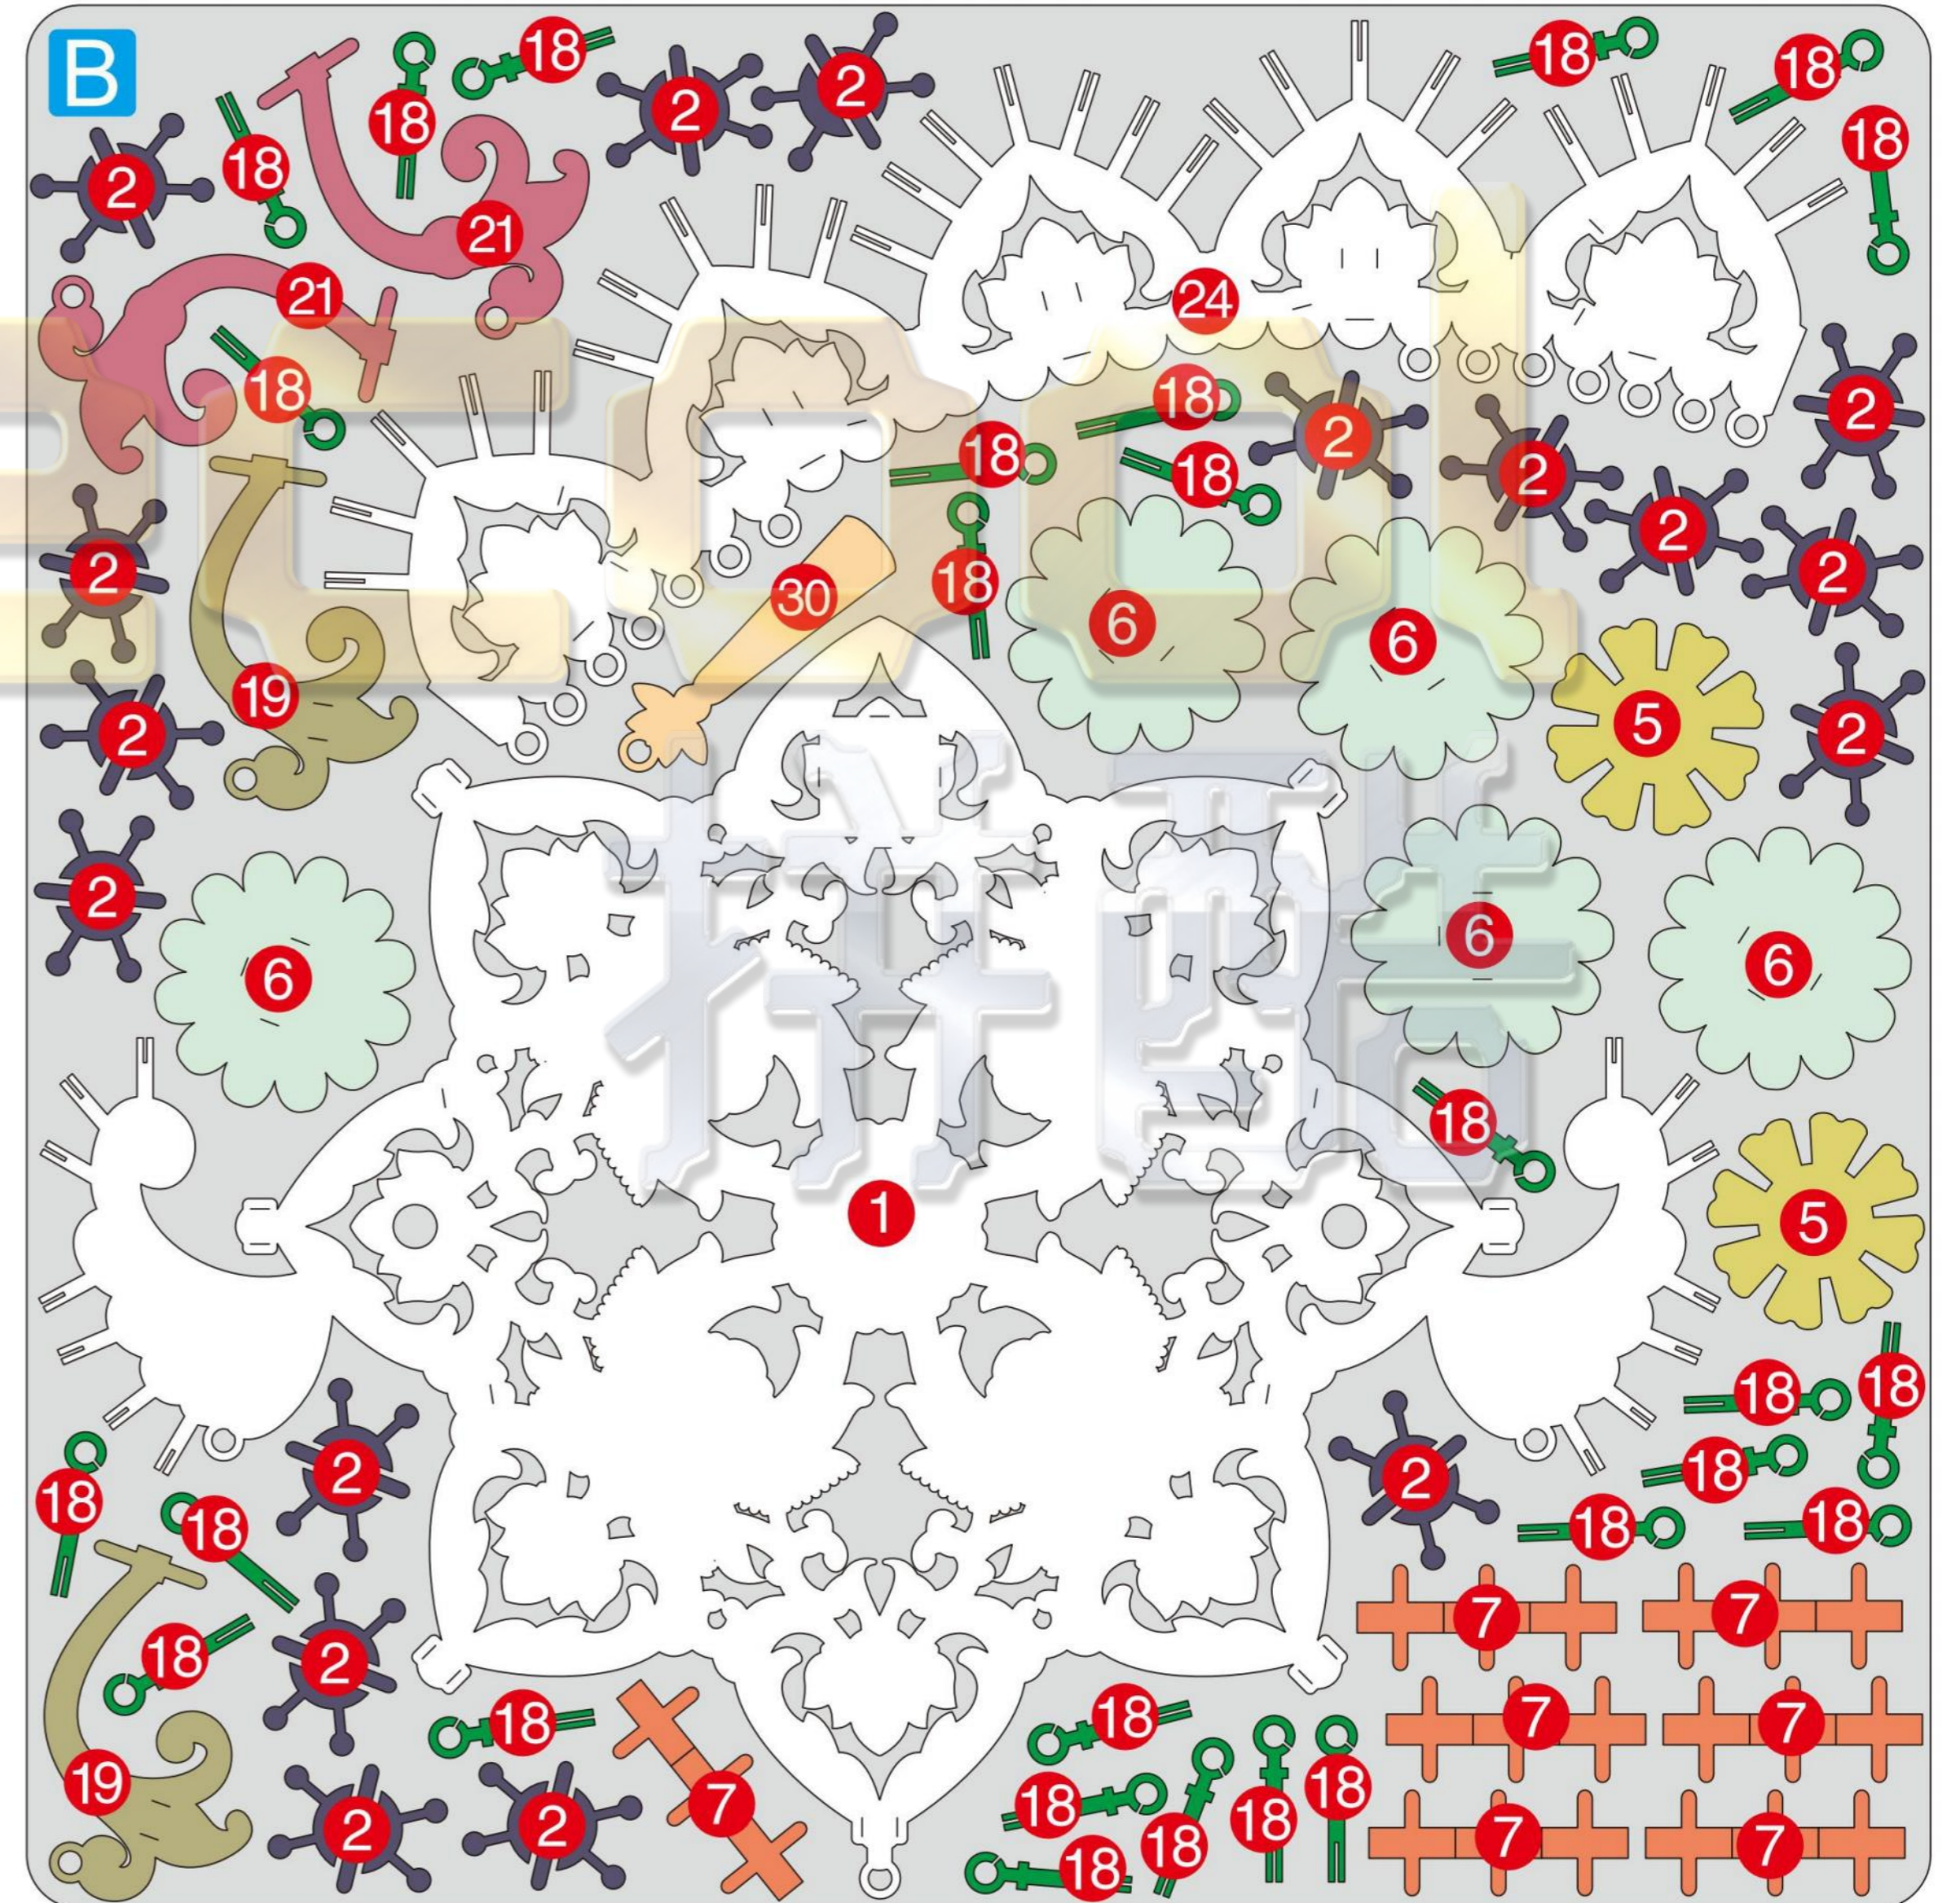

金属片板件

A

金属片板件

B

配件包

红色半珠子 × 19  直径0.8mm
4mm

黄色半珠子 × 5  直径0.8mm
4mm

蓝色大半珠 × 15  5mm

蓝色菱形珠子 × 19  直径0.9mm
4mm

白色珠子 × 143  ϕ 直径1mm
3mm

小银珠 × 50  ϕ 直径1mm
2mm

磁铁 × 1  厚度:4mm
直径:10mm

透明螺丝  10mm × 2
2.5mm
透明螺母  2mm × 2
5mm