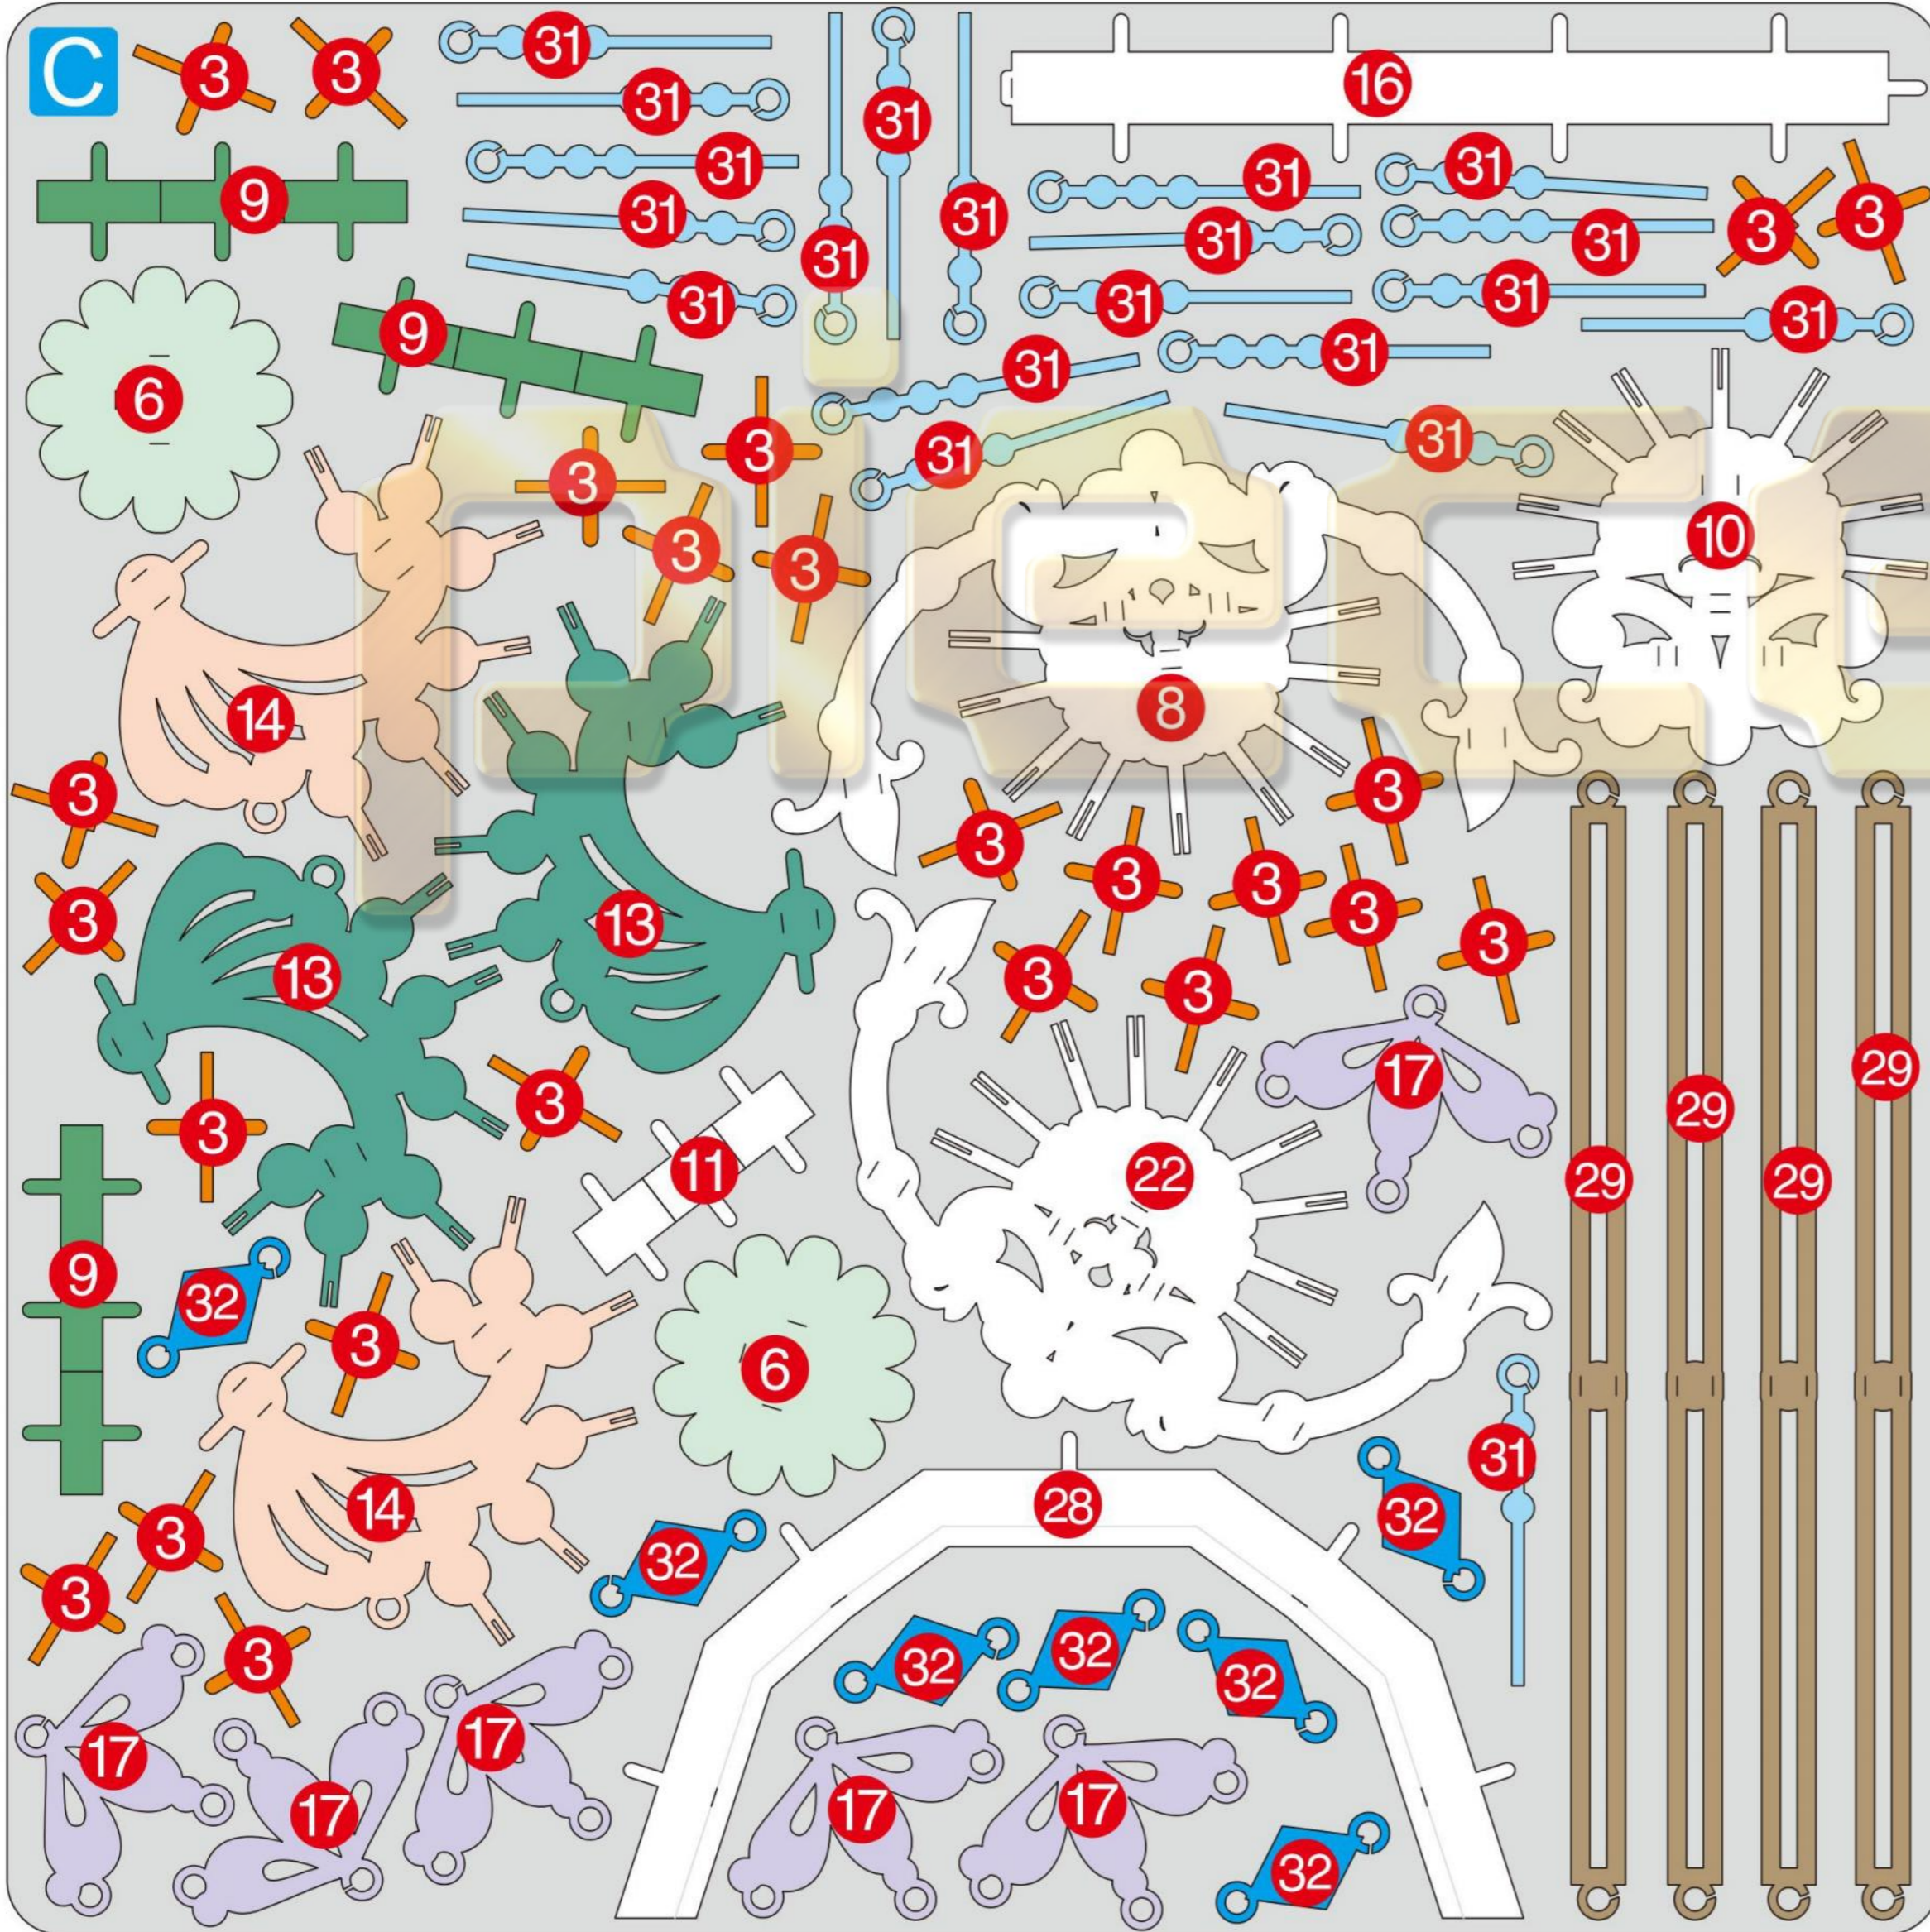

金属片板件

A

金属片板件

B

配件包

红色半珠子 × 19  直径0.8mm
4mm

黄色半珠子 × 5  直径0.8mm
4mm

蓝色大半珠 × 15  5mm

蓝色菱形珠子 × 19  直径0.9mm
4mm

白色珠子 × 143  ϕ 直径1mm
3mm

小银珠 × 50  ϕ 直径1mm
2mm

磁铁 × 1  厚度:4mm
直径:10mm

透明螺丝  10mm × 2
2.5mm
透明螺母  2mm × 2
5mm