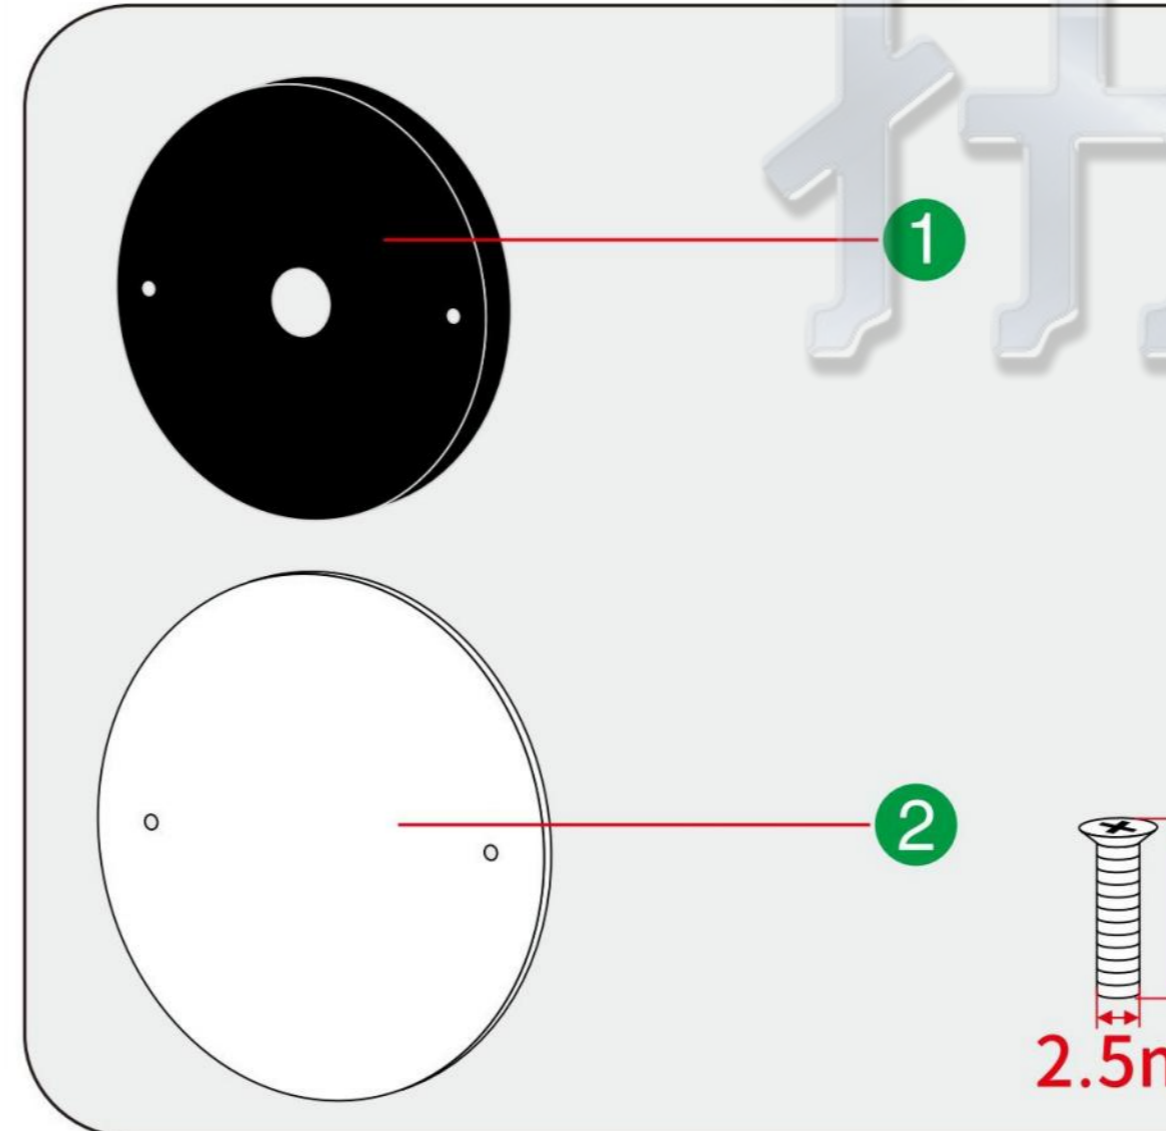

金属片板件

A

金属片板件

B

配件包

红色半珠子 × 19  直径0.8mm
4mm

黄色半珠子 × 5  直径0.8mm
4mm

蓝色大半珠 × 15  5mm

蓝色菱形珠子 × 19  直径0.9mm
4mm

白色珠子 × 143  ϕ 直径1mm
3mm

小银珠 × 50  ϕ 直径1mm
2mm

磁铁 × 1  厚度:4mm
直径:10mm

透明螺丝  10mm × 2
2.5mm
透明螺母  2mm × 2
5mm