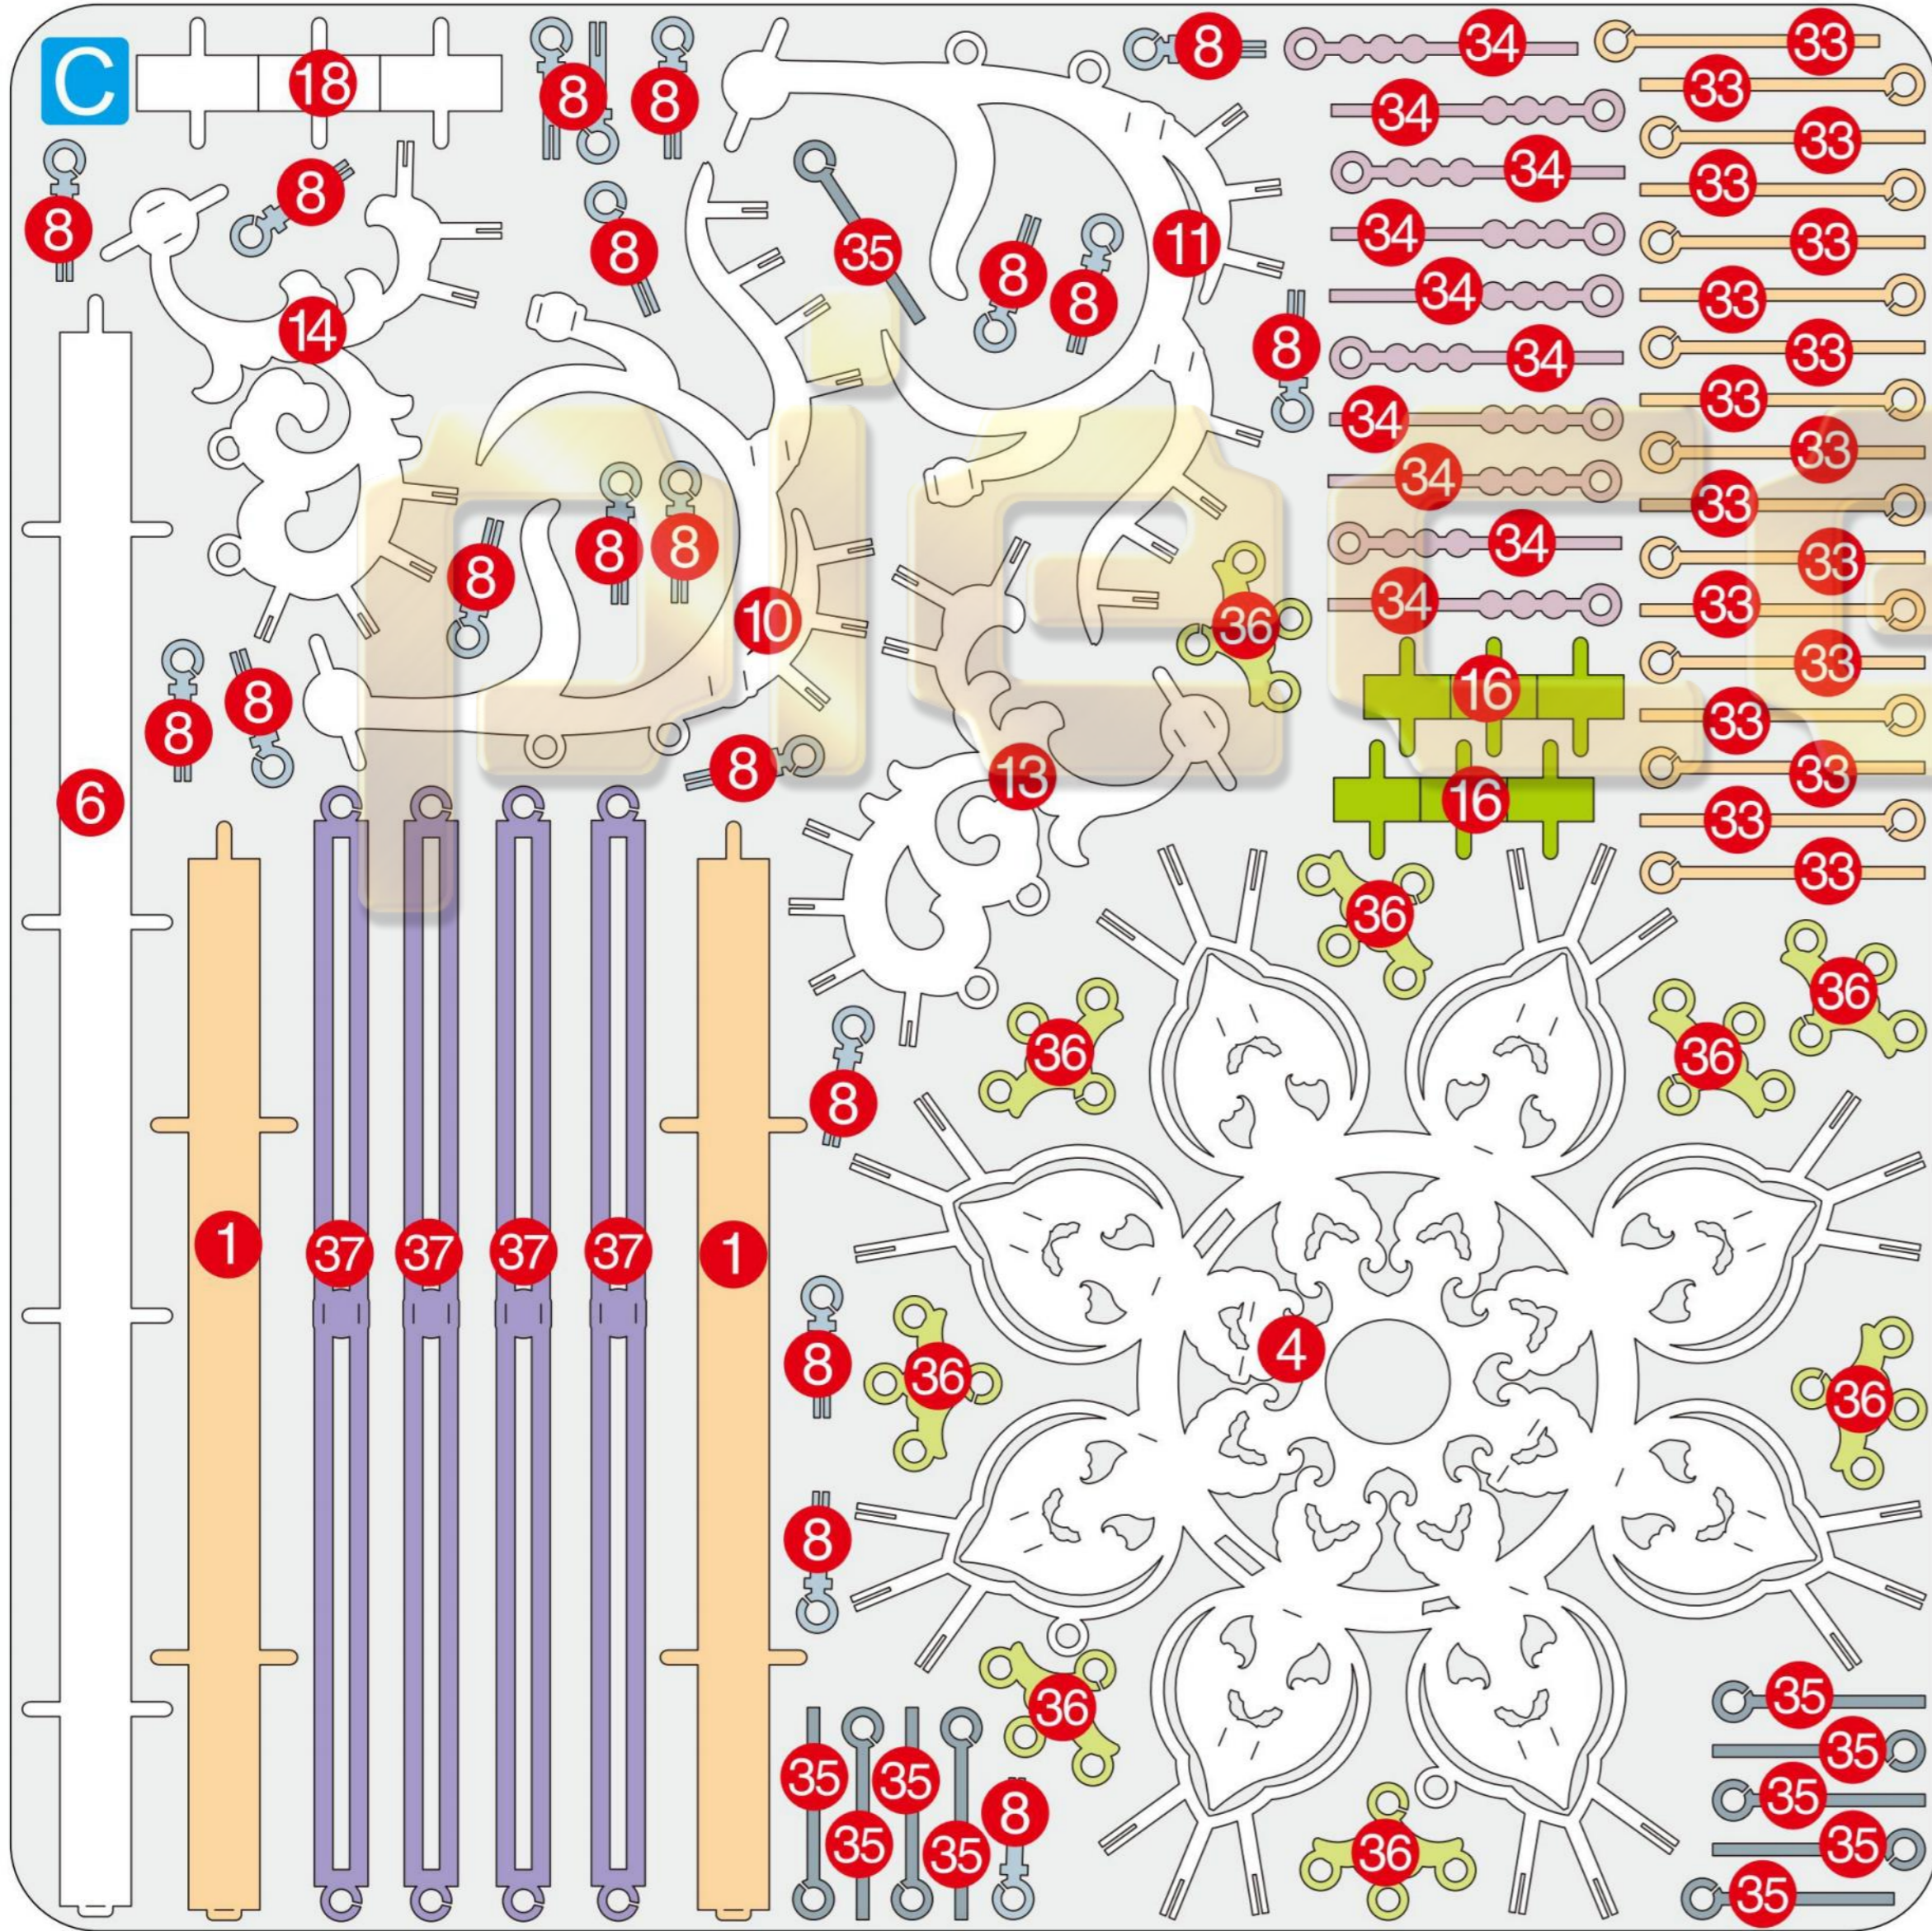

金属片板件

A

金属片板件

B

配件包

红色半珠子 × 35  直径0.8mm  
4mm

黄色半珠子 × 4  直径0.8mm  
4mm

蓝色菱形珠子 × 39  直径0.9mm  
4mm

橙色菱形珠子 × 22  直径0.9mm  
4mm

白色珠子 × 146  直径1mm  
3mm

小银珠 × 125  直径1mm  
2mm

蓝色大半珠 × 17  5mm

磁铁 × 1  厚度:4mm  
直径:10mm

 10mm  
2.5mm 透明螺丝 × 2  2.5mm  
4mm 透明螺母 × 2