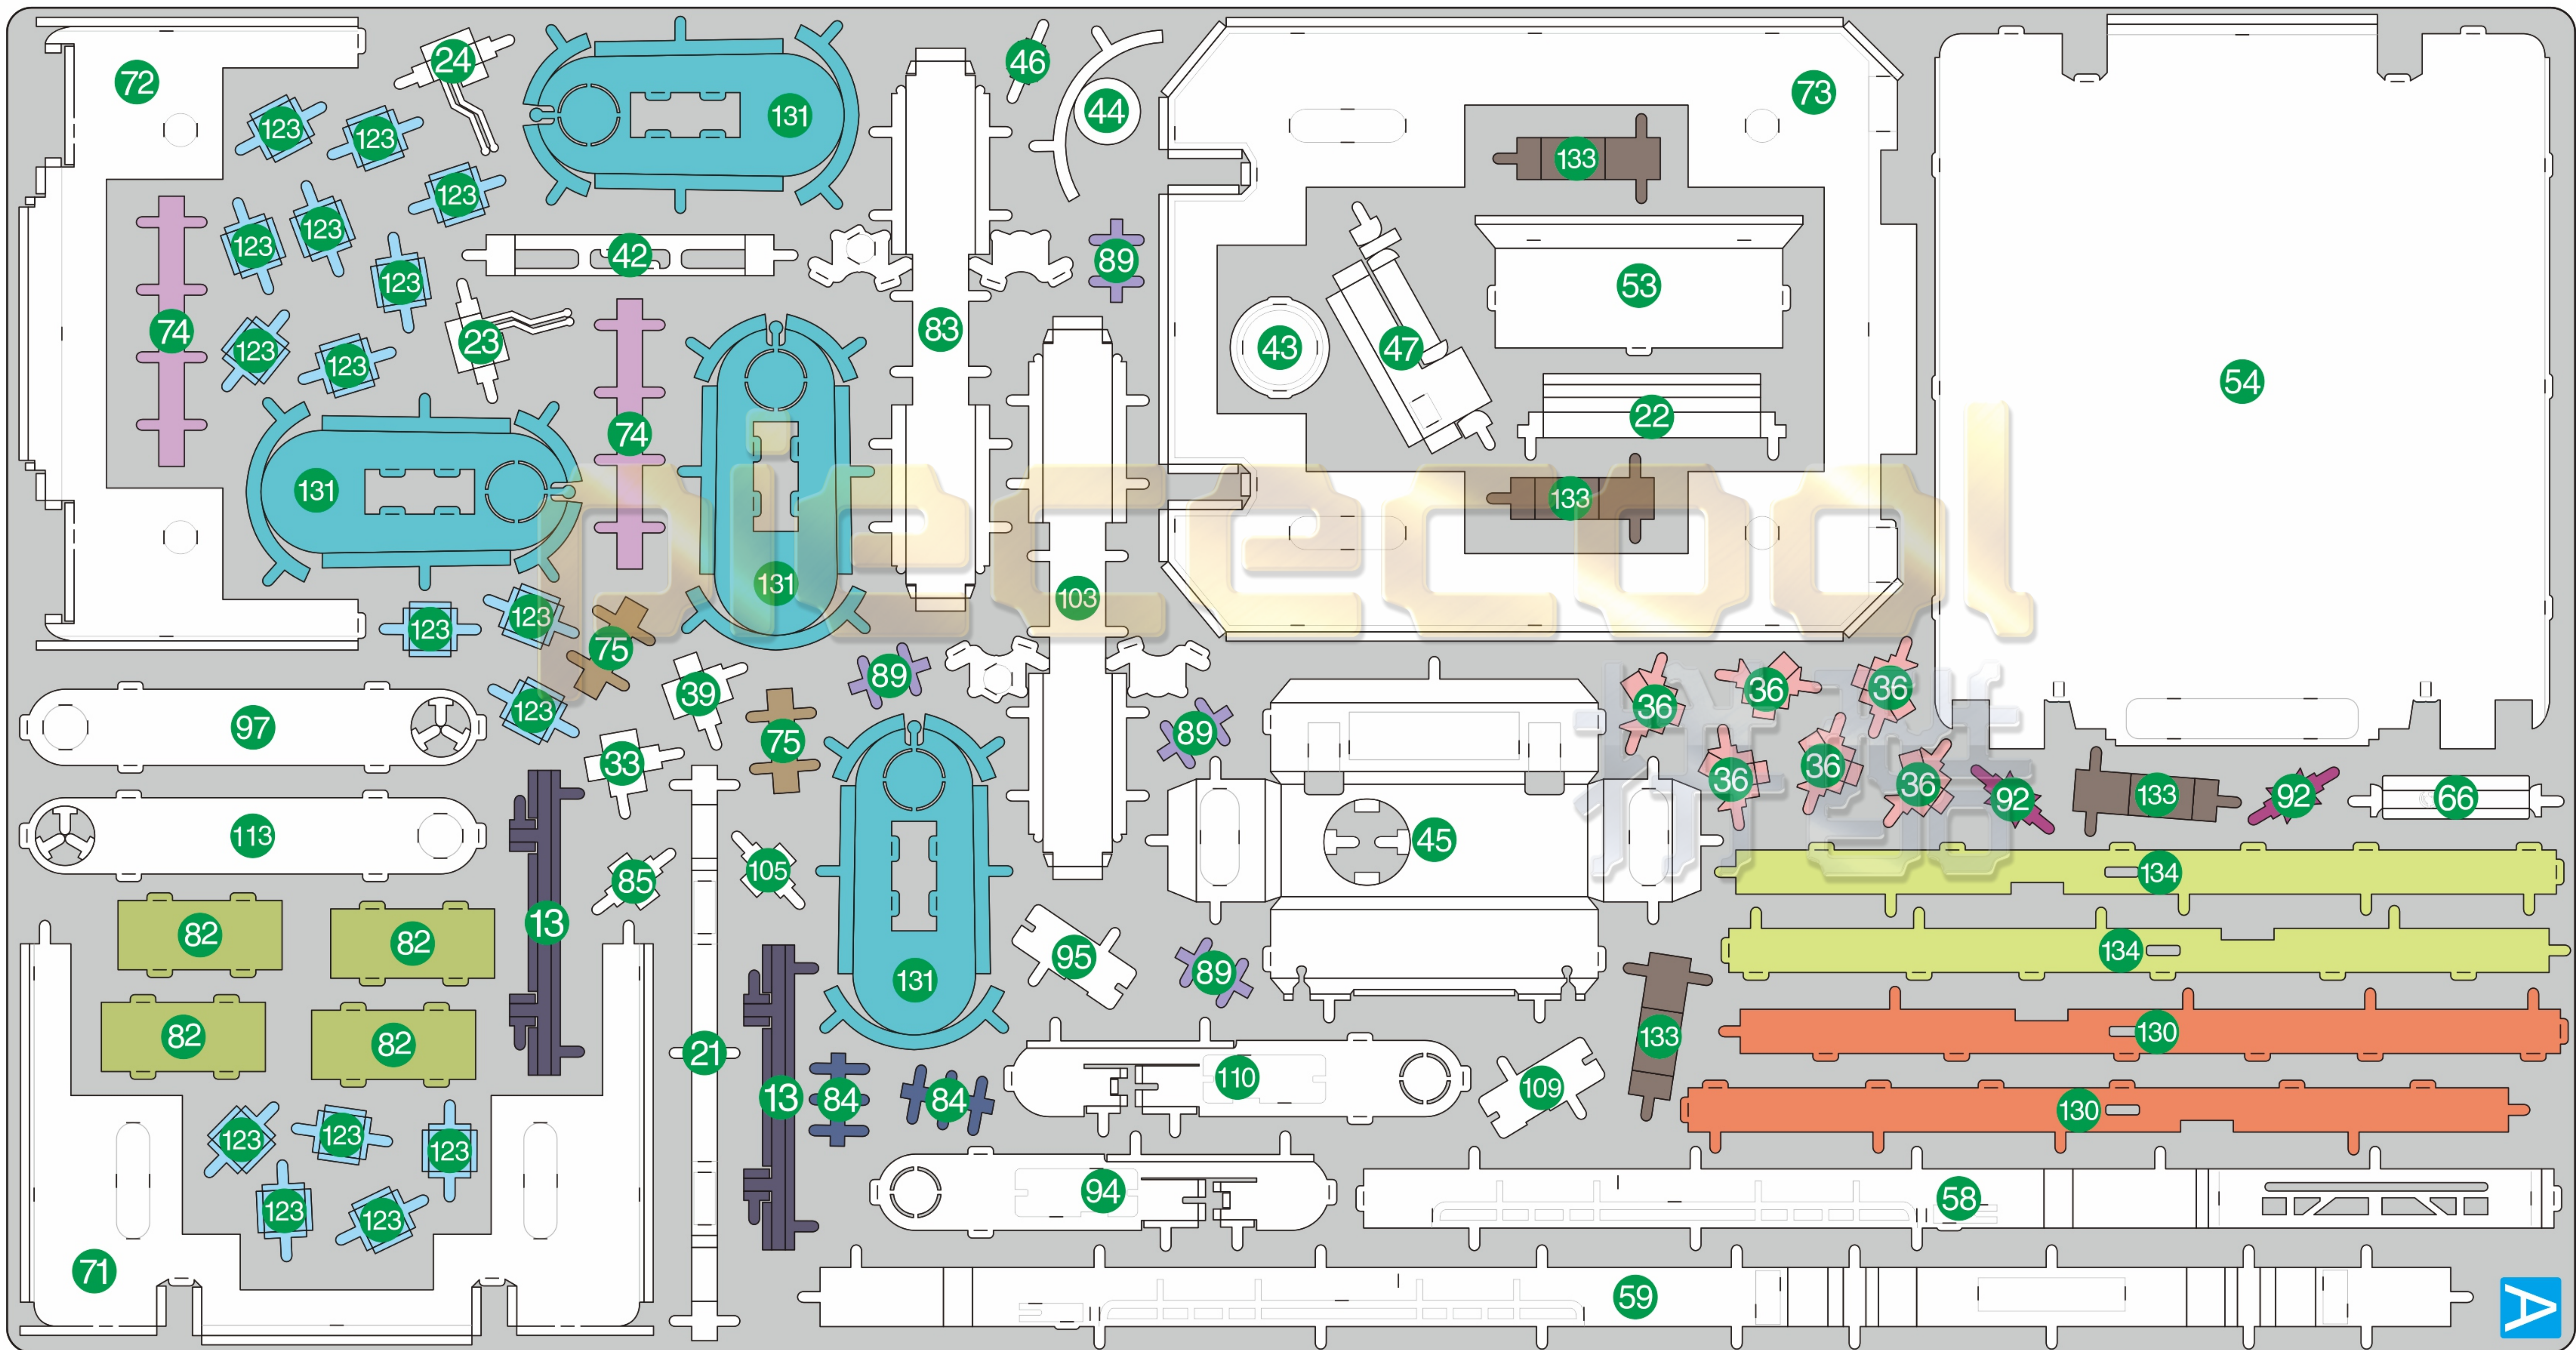

金属片板件示意图

BNMW 流浪地球2 笨笨

A

B