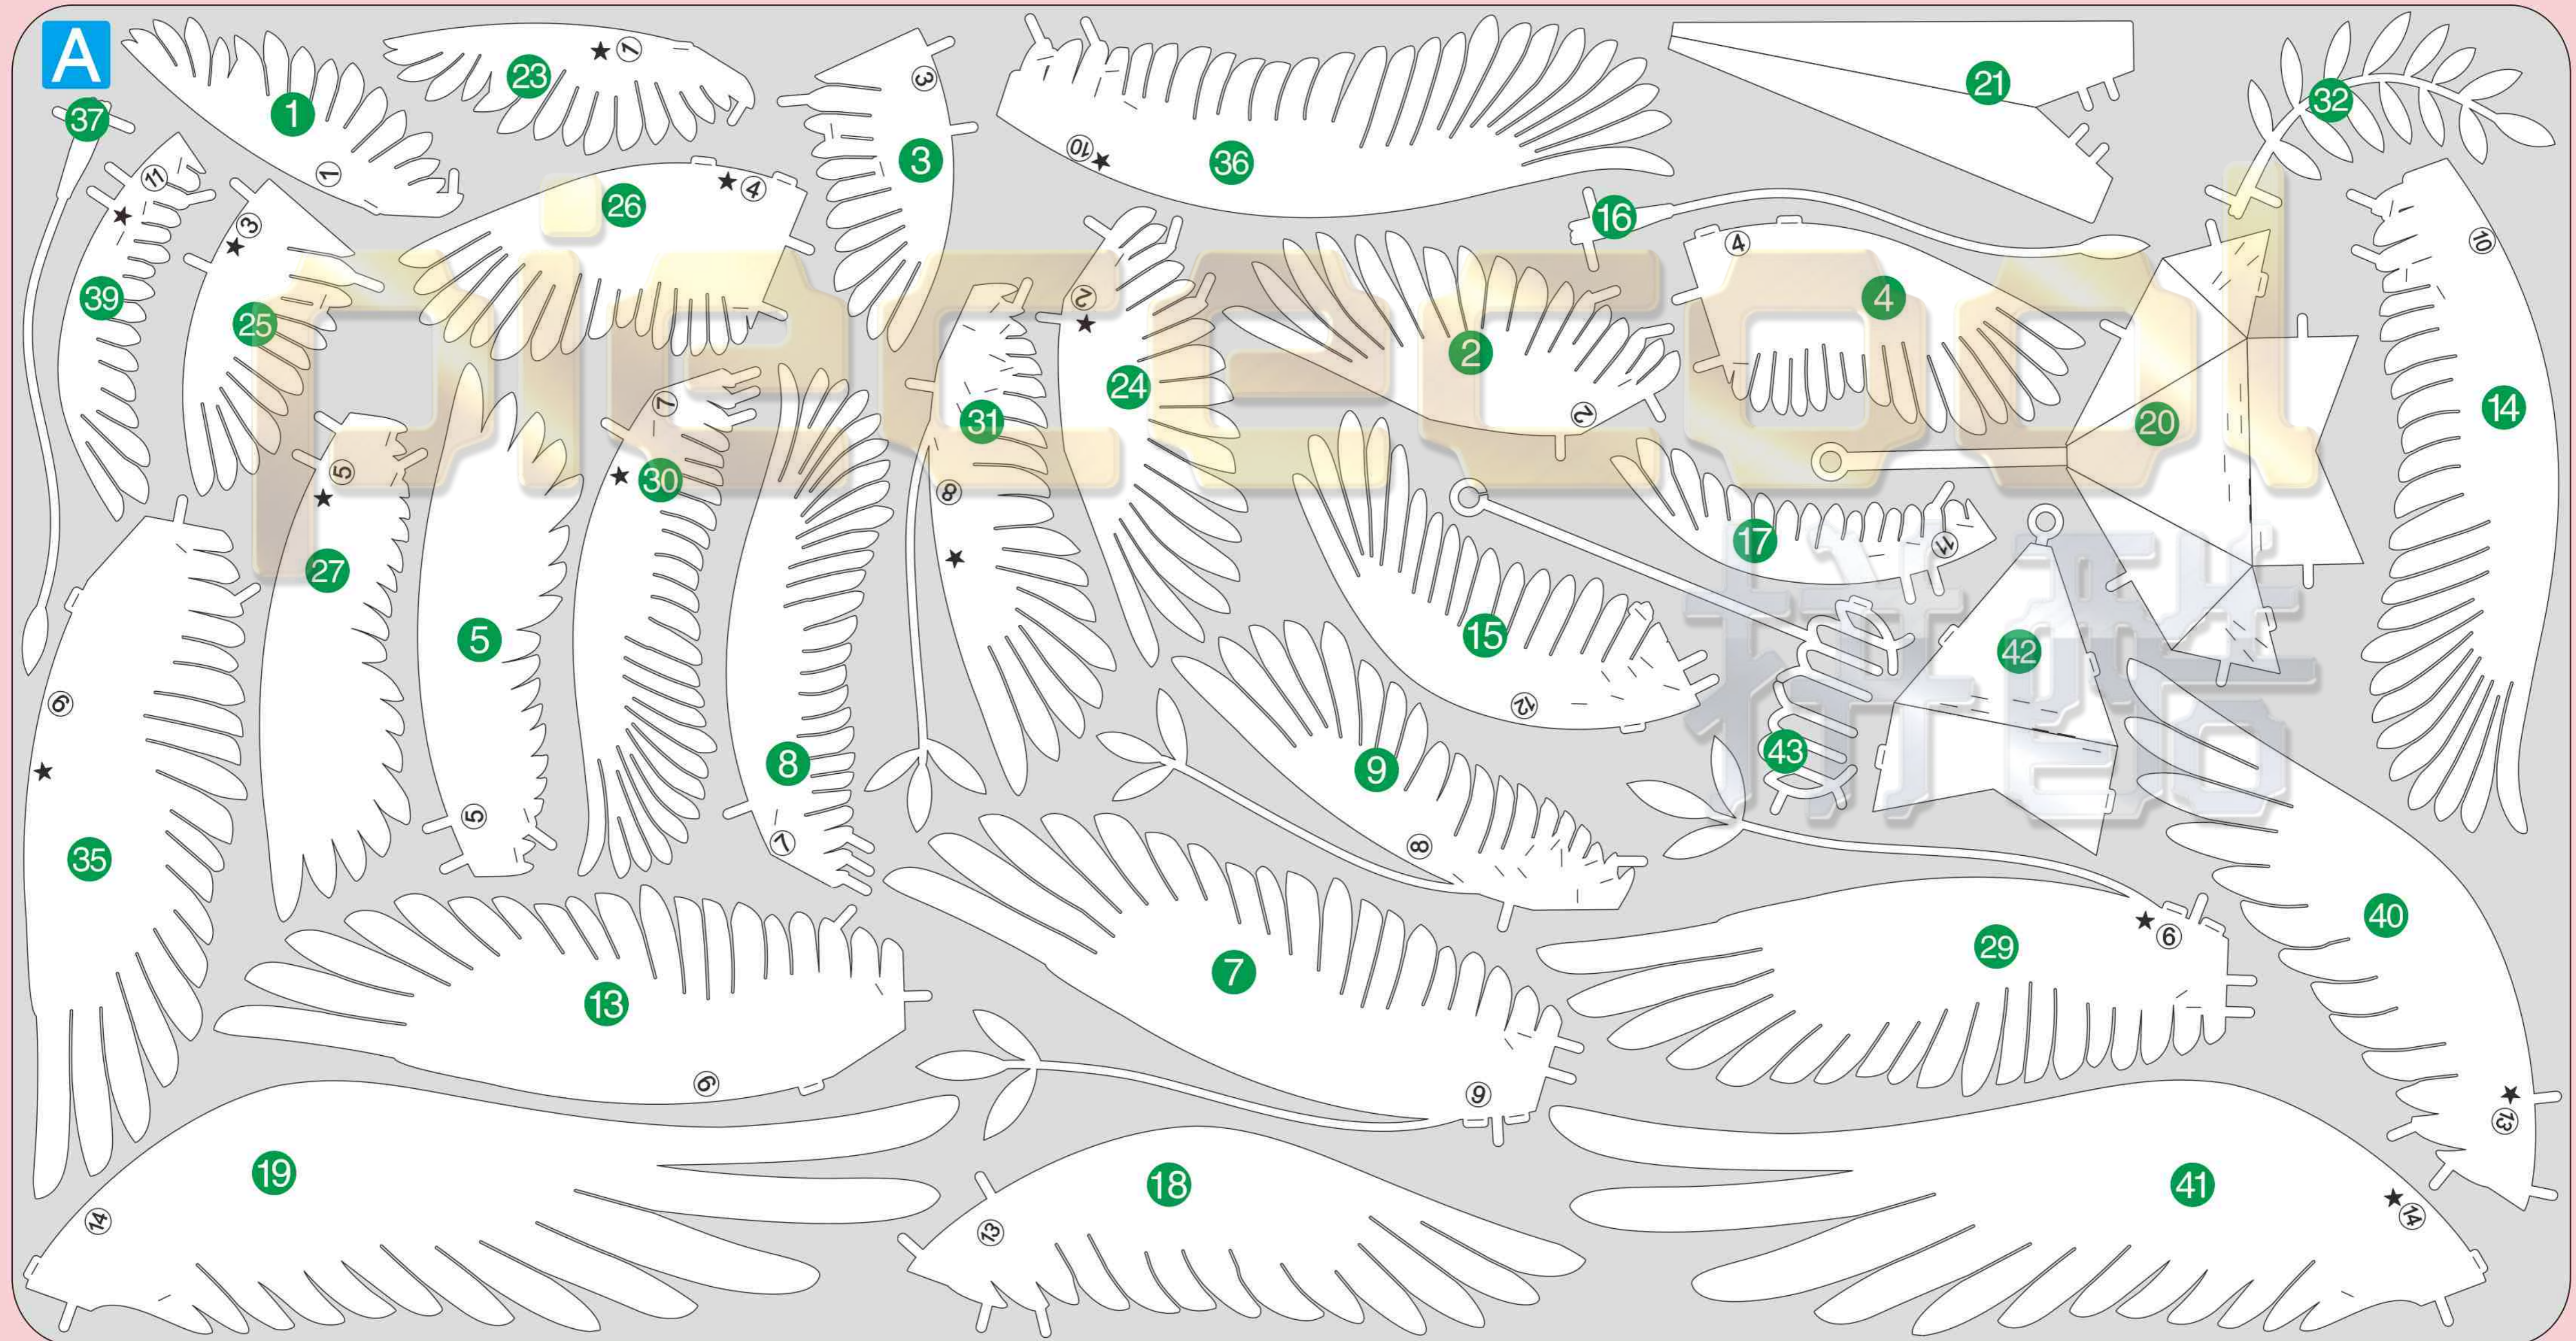

处女座
VIRGO
IP069

金属片板件

B

金牌
拼图