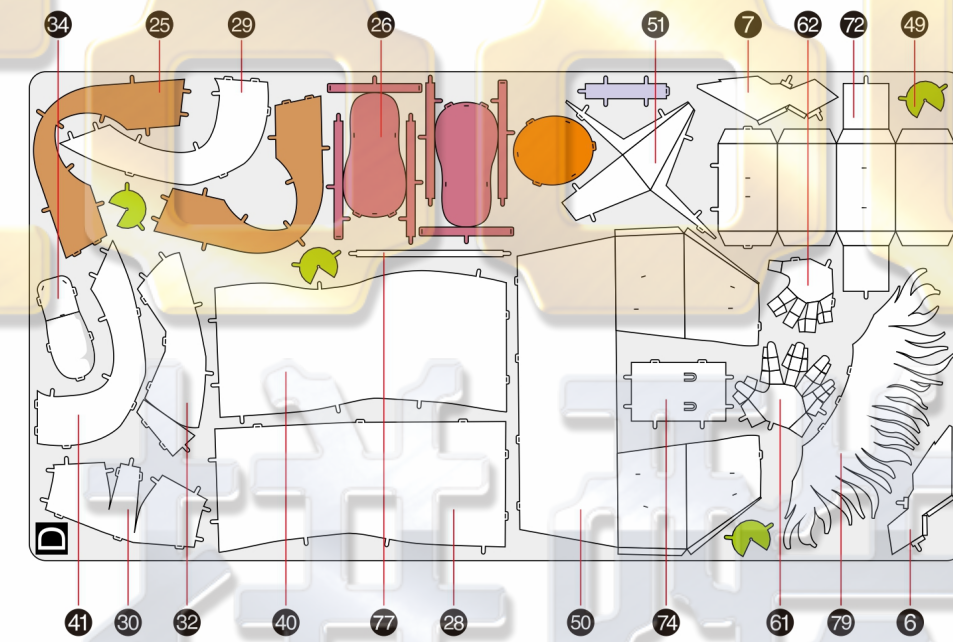

雷神 THOR IP012

金属片板件 示意图

© WIST PLASTIC & METAL TECHNOLOGY LIMITED. ALL RIGHTS RESERVED.
电子版下载地址: <http://www.pieceecool.com/cpsuoming/IP012-金属片板件示意图.pdf>
CP-PART-IP012-A1-20200729

金属片板件

金属片板件

金属片板件

金属片板件