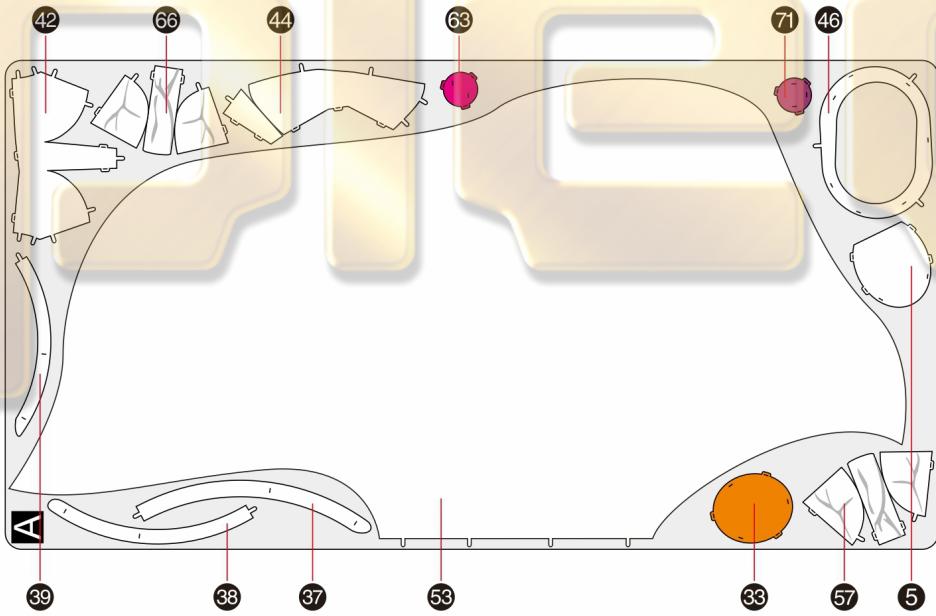

雷神 THOR IP012

金属片板件 示意图

© WIST PLASTIC & METAL TECHNOLOGY LIMITED. ALL RIGHTS RESERVED.
电子版下载地址: <http://www.pieceecool.com/cpsuoming/IP012-金属片板件示意图.pdf>
CP-PART-IP012-A1-20200729

金属片板件

金属片板件

金属片板件

金属片板件