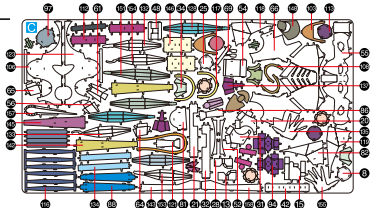

Piececool
拼装

终结者:黑暗命运 REV-9
TERMINATOR:DARK FATE REV-9
IP001

金属片板件

示意图

金属片板件

C