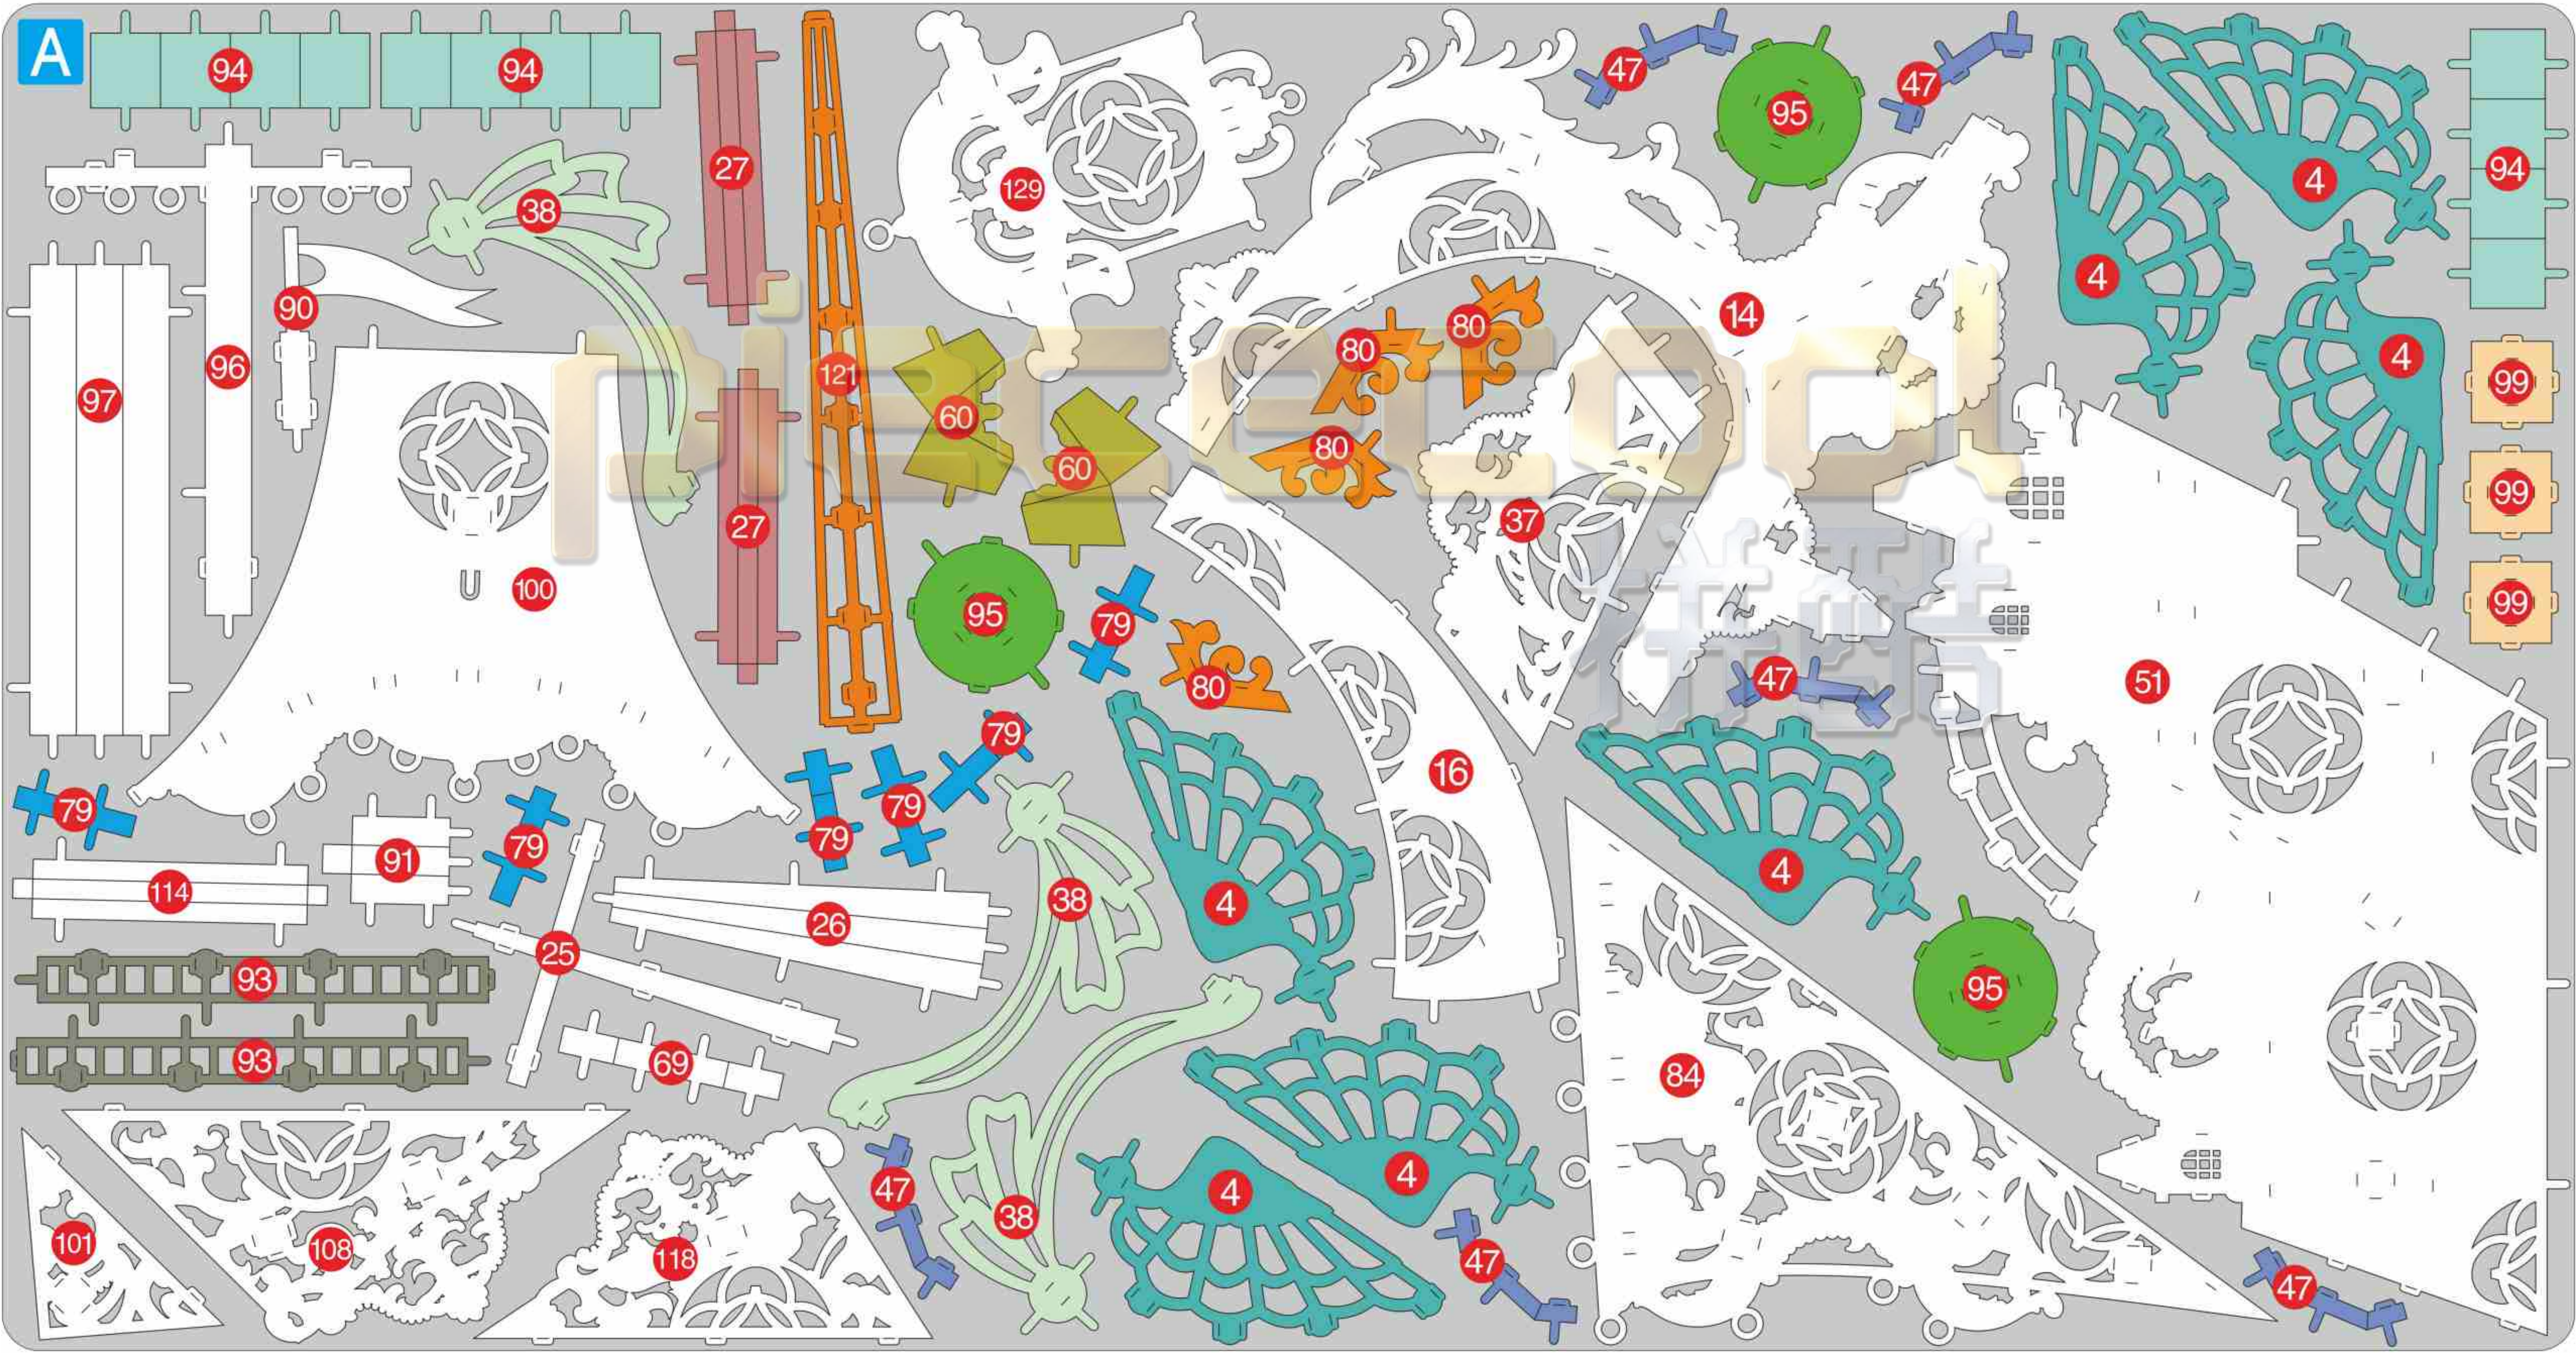

奇境·探梦帆船

WonderRealm Dreamseeker

P469

A

B

cool
拼酷

配件包

蓝色半边珠子 × 319

橙色半边珠子 × 88

蓝色菱形珠子 × 17

橙色菱形珠子 × 34

白色小珠子 × 249

银色挂绳

白色流苏

piececool
拼酷