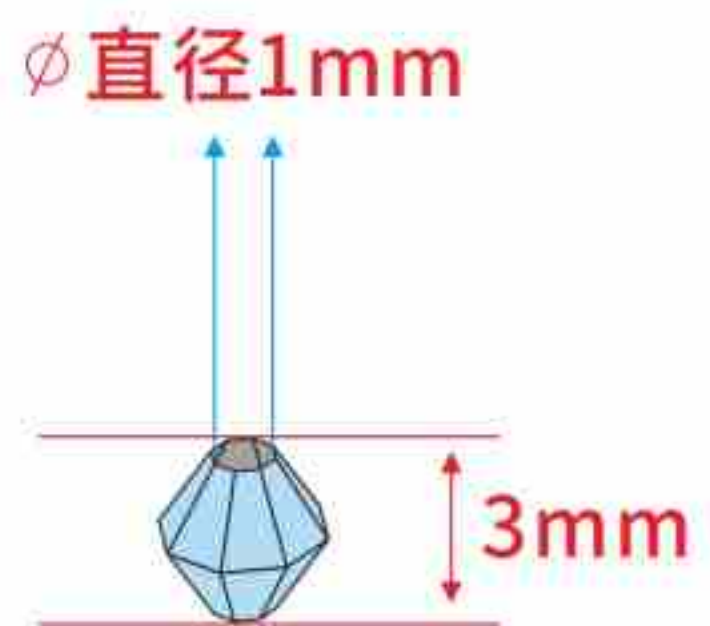

cool
拼酷

配件包

蓝色半边珠子 × 319

橙色半边珠子 × 88

蓝色菱形珠子 × 17

橙色菱形珠子 × 34

白色小珠子 × 249

银色挂绳

白色流苏

piececool
拼酷