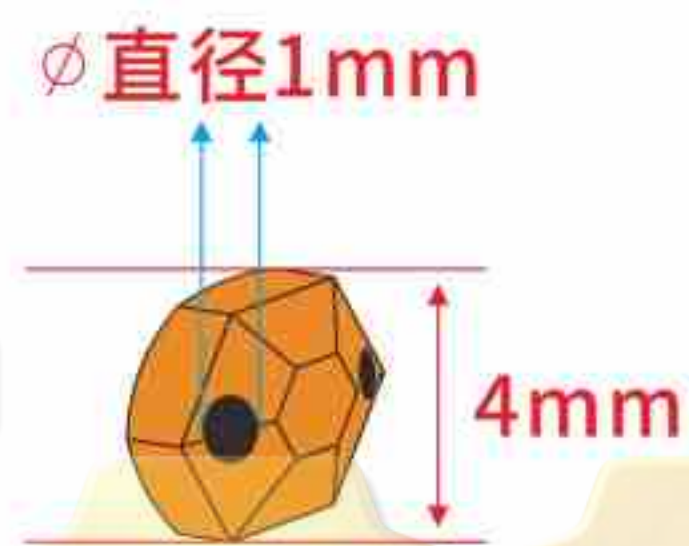

cool
拼酷

配件包

蓝色半边珠子 × 319

橙色半边珠子 × 88

蓝色菱形珠子 × 17

橙色菱形珠子 × 34

白色小珠子 × 249

银色挂绳

白色流苏

piececool
拼酷