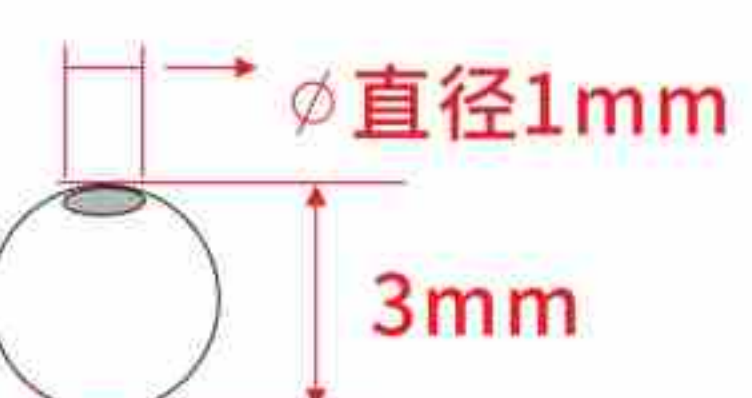

橙色半边珠子 × 88

蓝色菱形珠子 × 17

橙色菱形珠子 × 34

白色小珠子 × 249

银色挂绳

白色流苏

piececool
拼酷