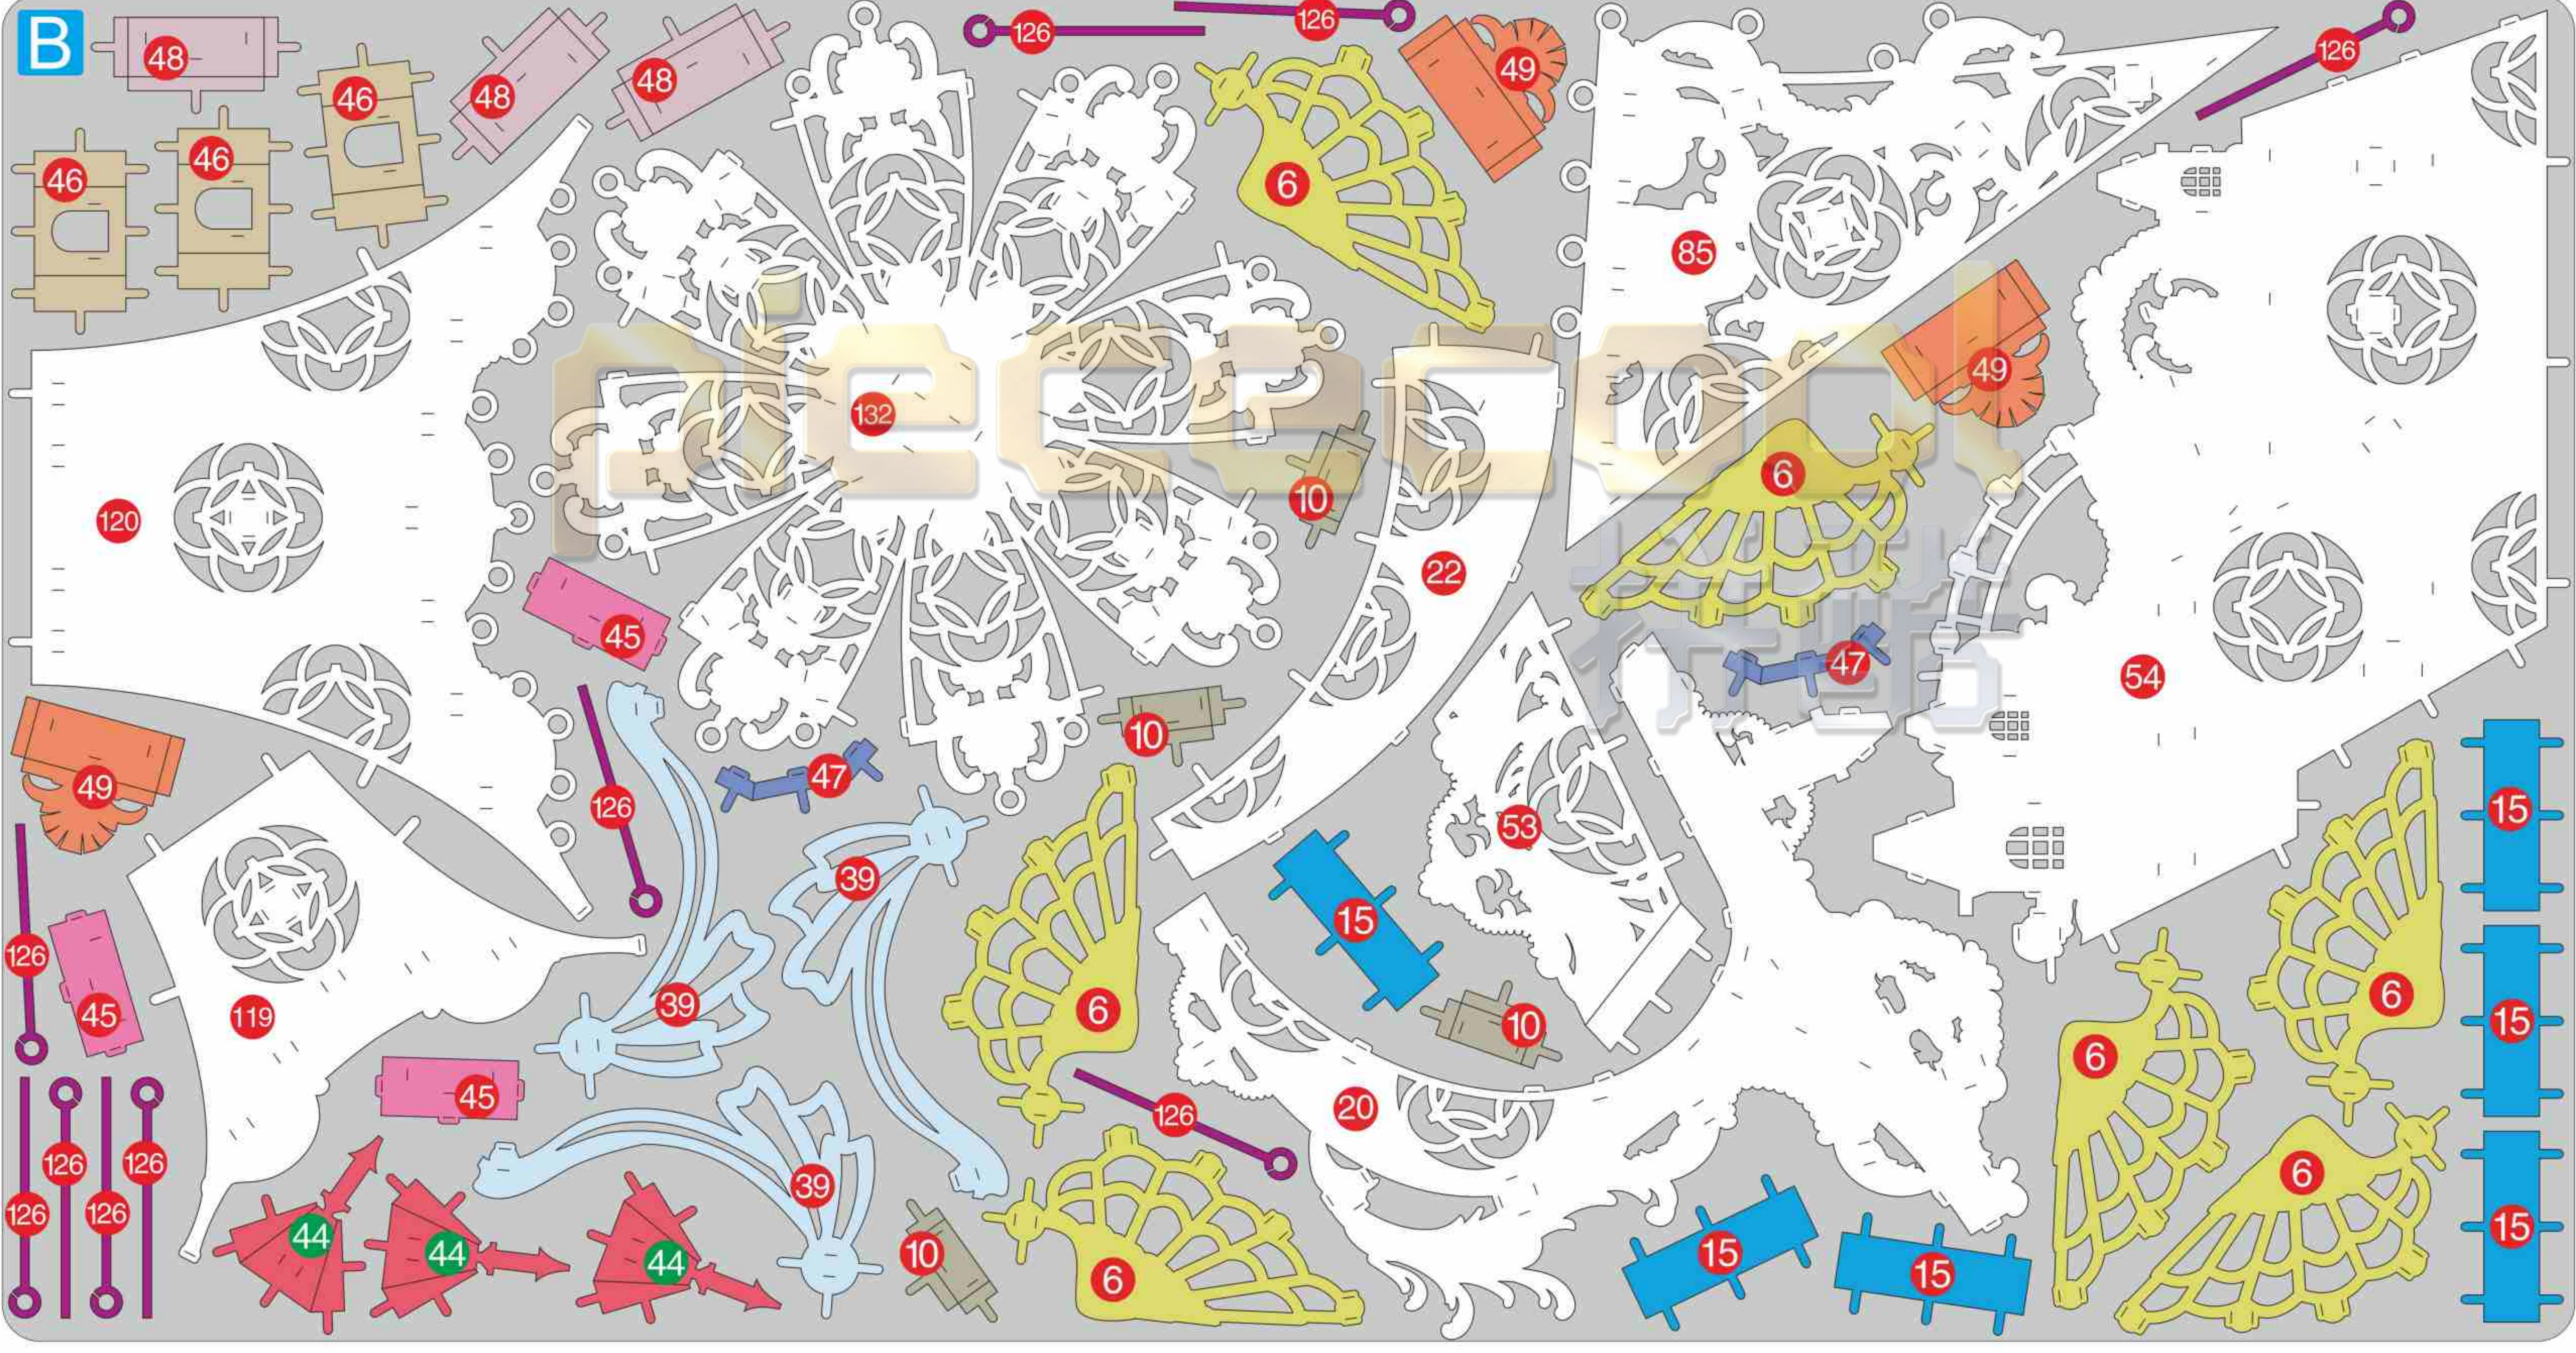

奇境·探梦帆船

WonderRealm Dreamseeker

P469

A

B

cool
拼酷

配件包

蓝色半边珠子 × 319

橙色半边珠子 × 88

蓝色菱形珠子 × 17

橙色菱形珠子 × 34

白色小珠子 × 249

银色挂绳

白色流苏

piececool
拼酷