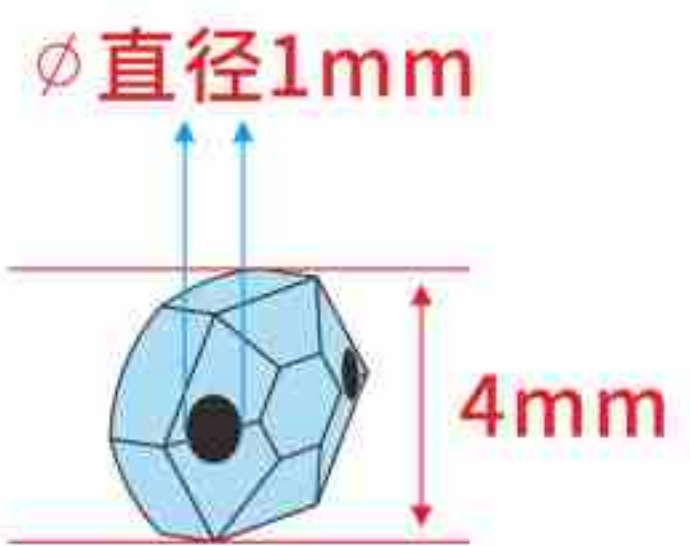

奇境·探梦帆船

WonderRealm Dreamseeker

P469

A

B

cool
拼酷

配件包

蓝色半边珠子 × 319