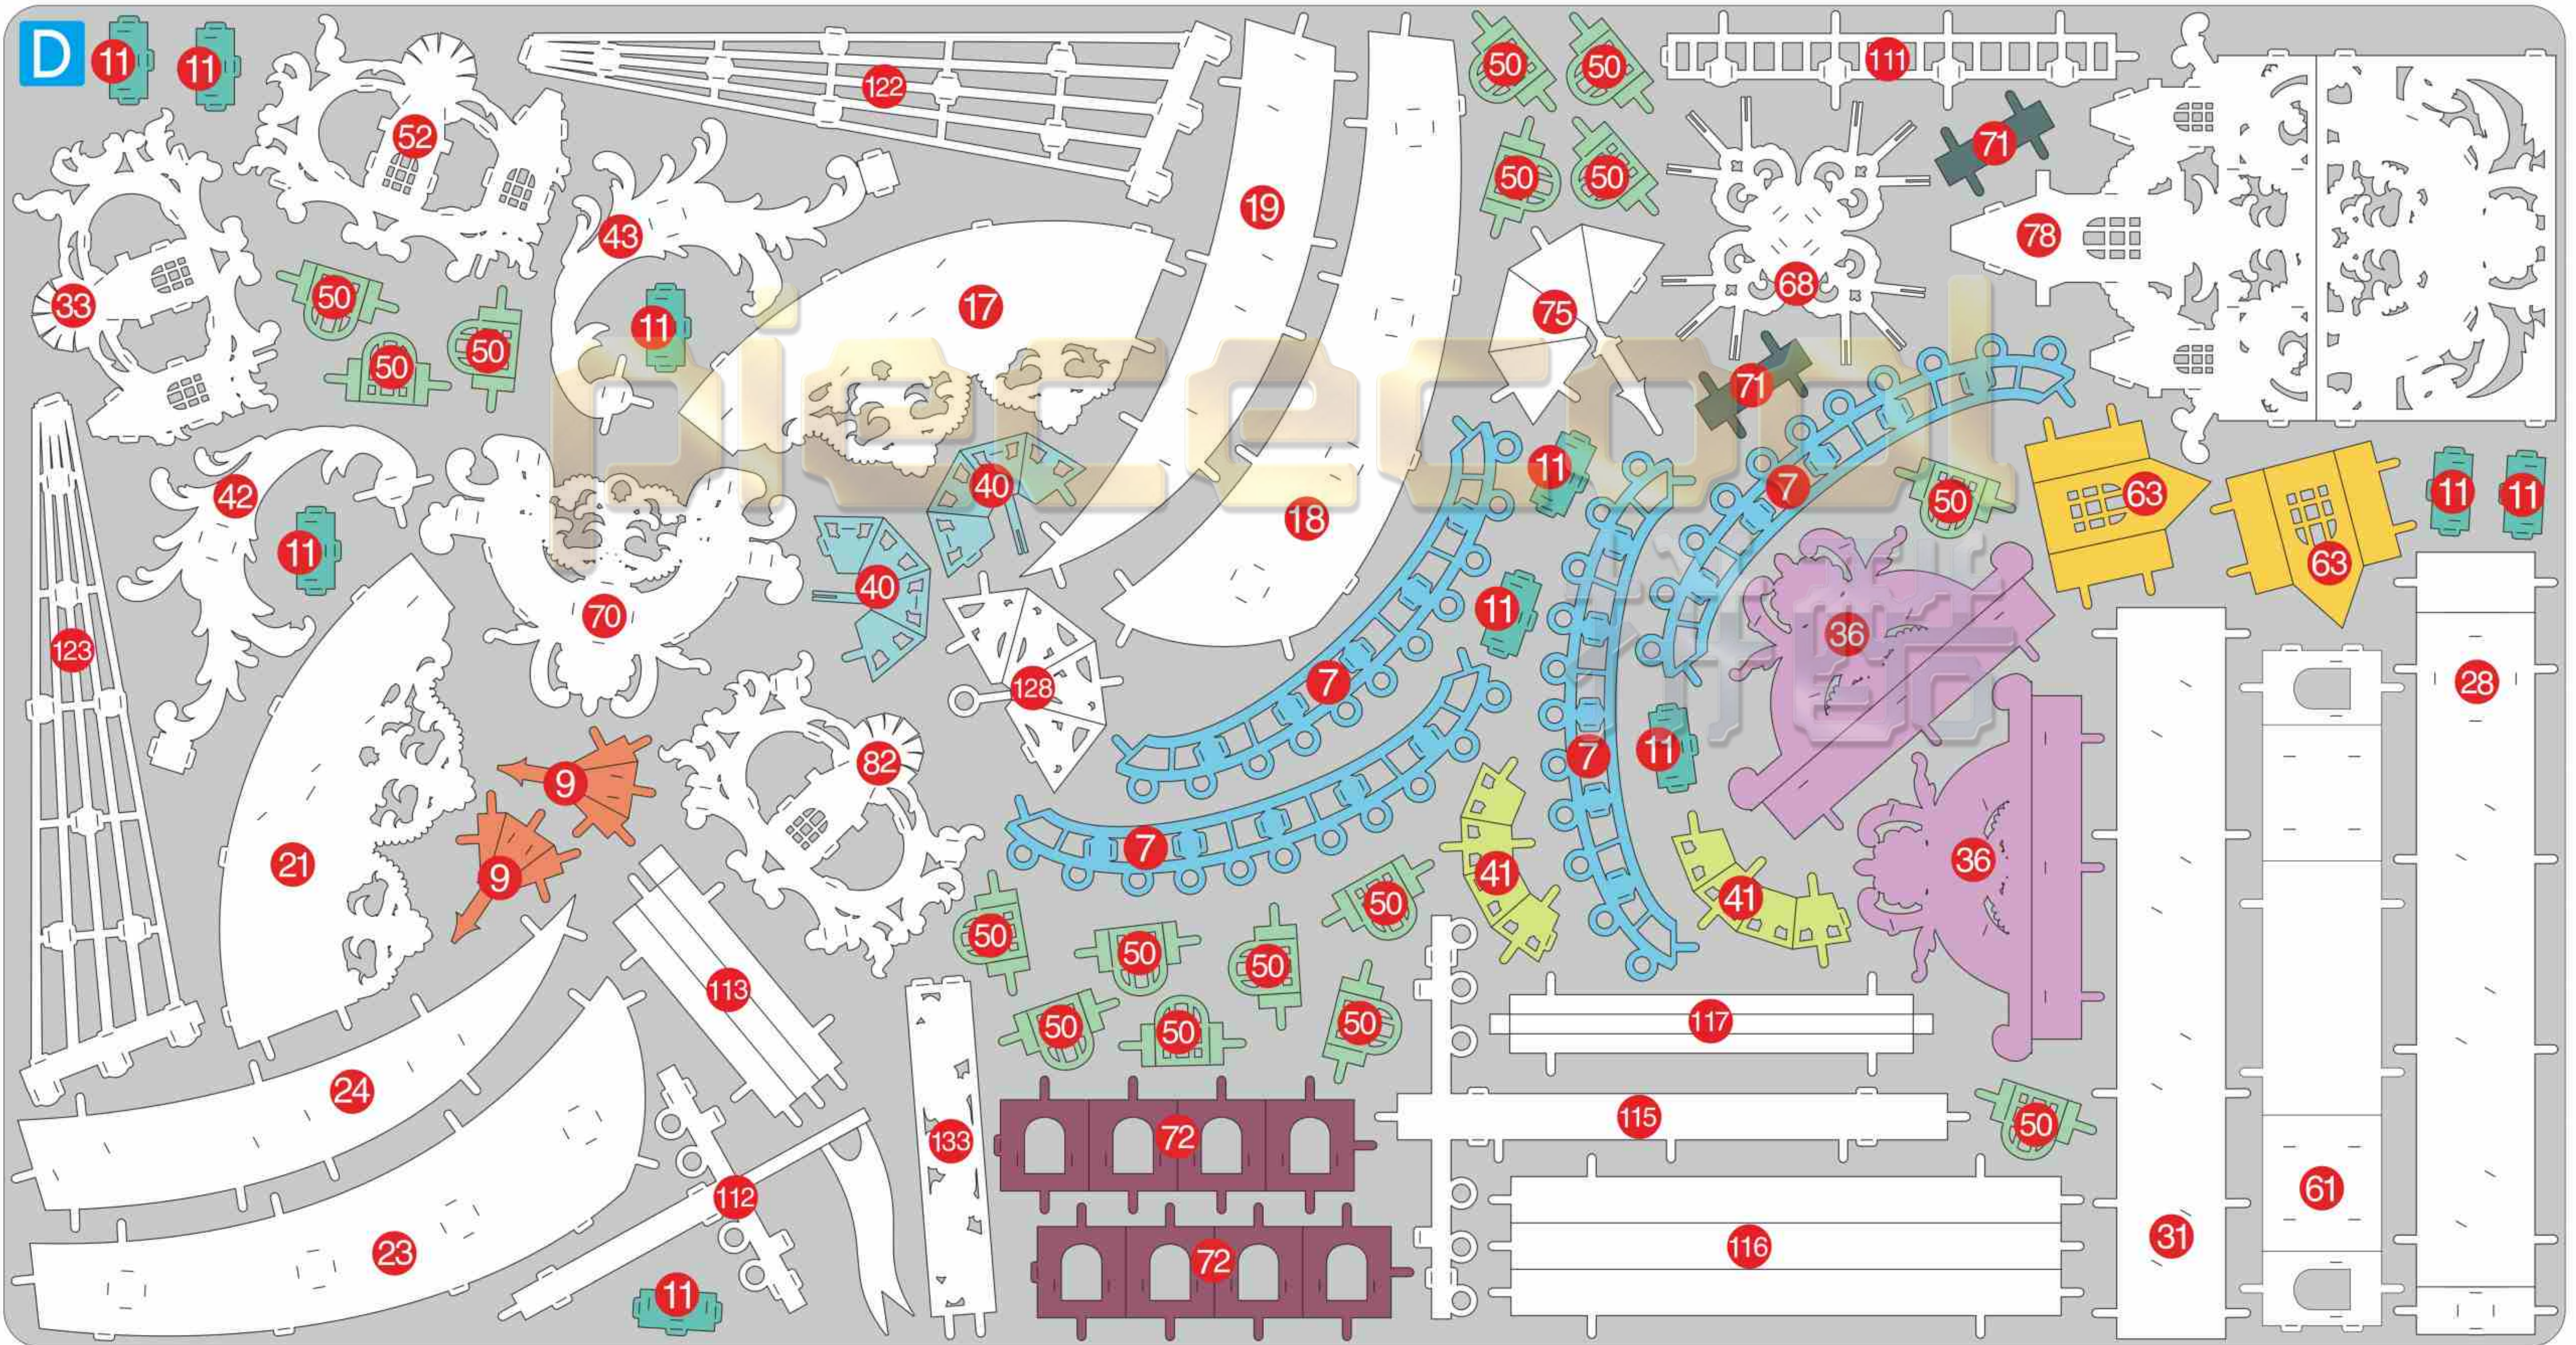

奇境·探梦帆船

WonderRealm Dreamseeker

P469

A

B

cool
拼酷

配件包

蓝色半边珠子 × 319

橙色半边珠子 × 88

蓝色菱形珠子 × 17

橙色菱形珠子 × 34

白色小珠子 × 249

银色挂绳

白色流苏

piececool
拼酷