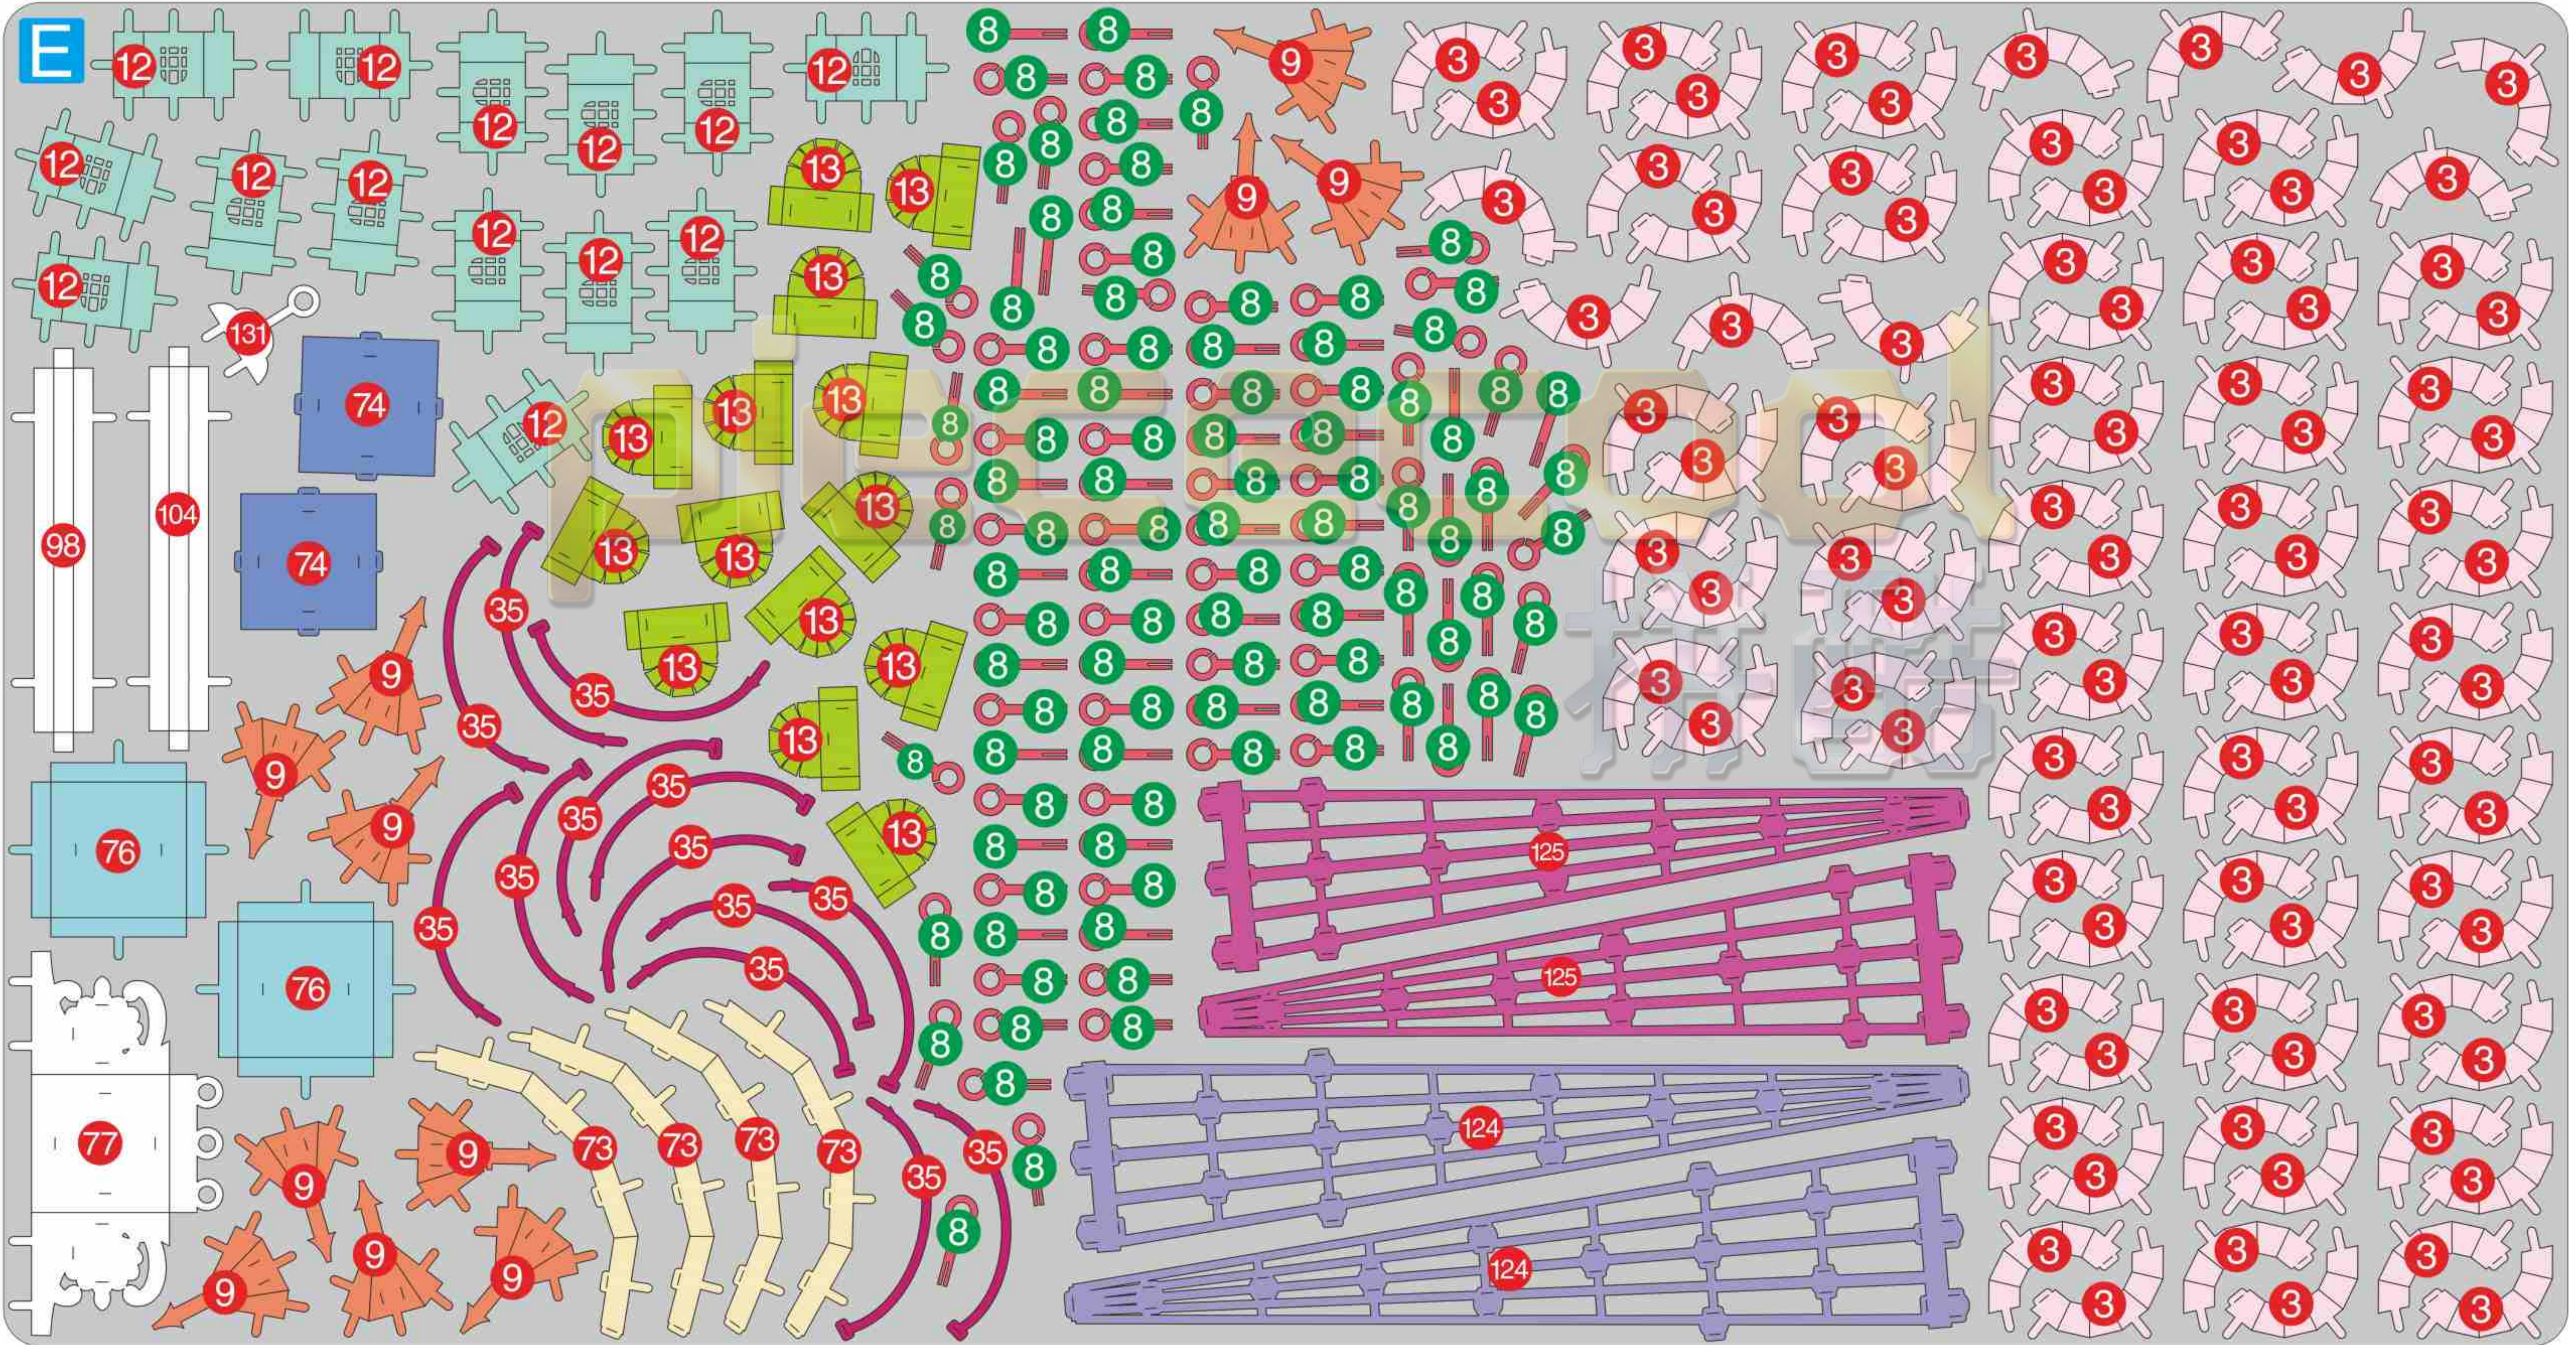

奇境·探梦帆船

WonderRealm Dreamseeker

P469

A

B

cool
拼酷

配件包

蓝色半边珠子 × 319

橙色半边珠子 × 88

蓝色菱形珠子 × 17

橙色菱形珠子 × 34

白色小珠子 × 249

银色挂绳

白色流苏

piececool
拼酷