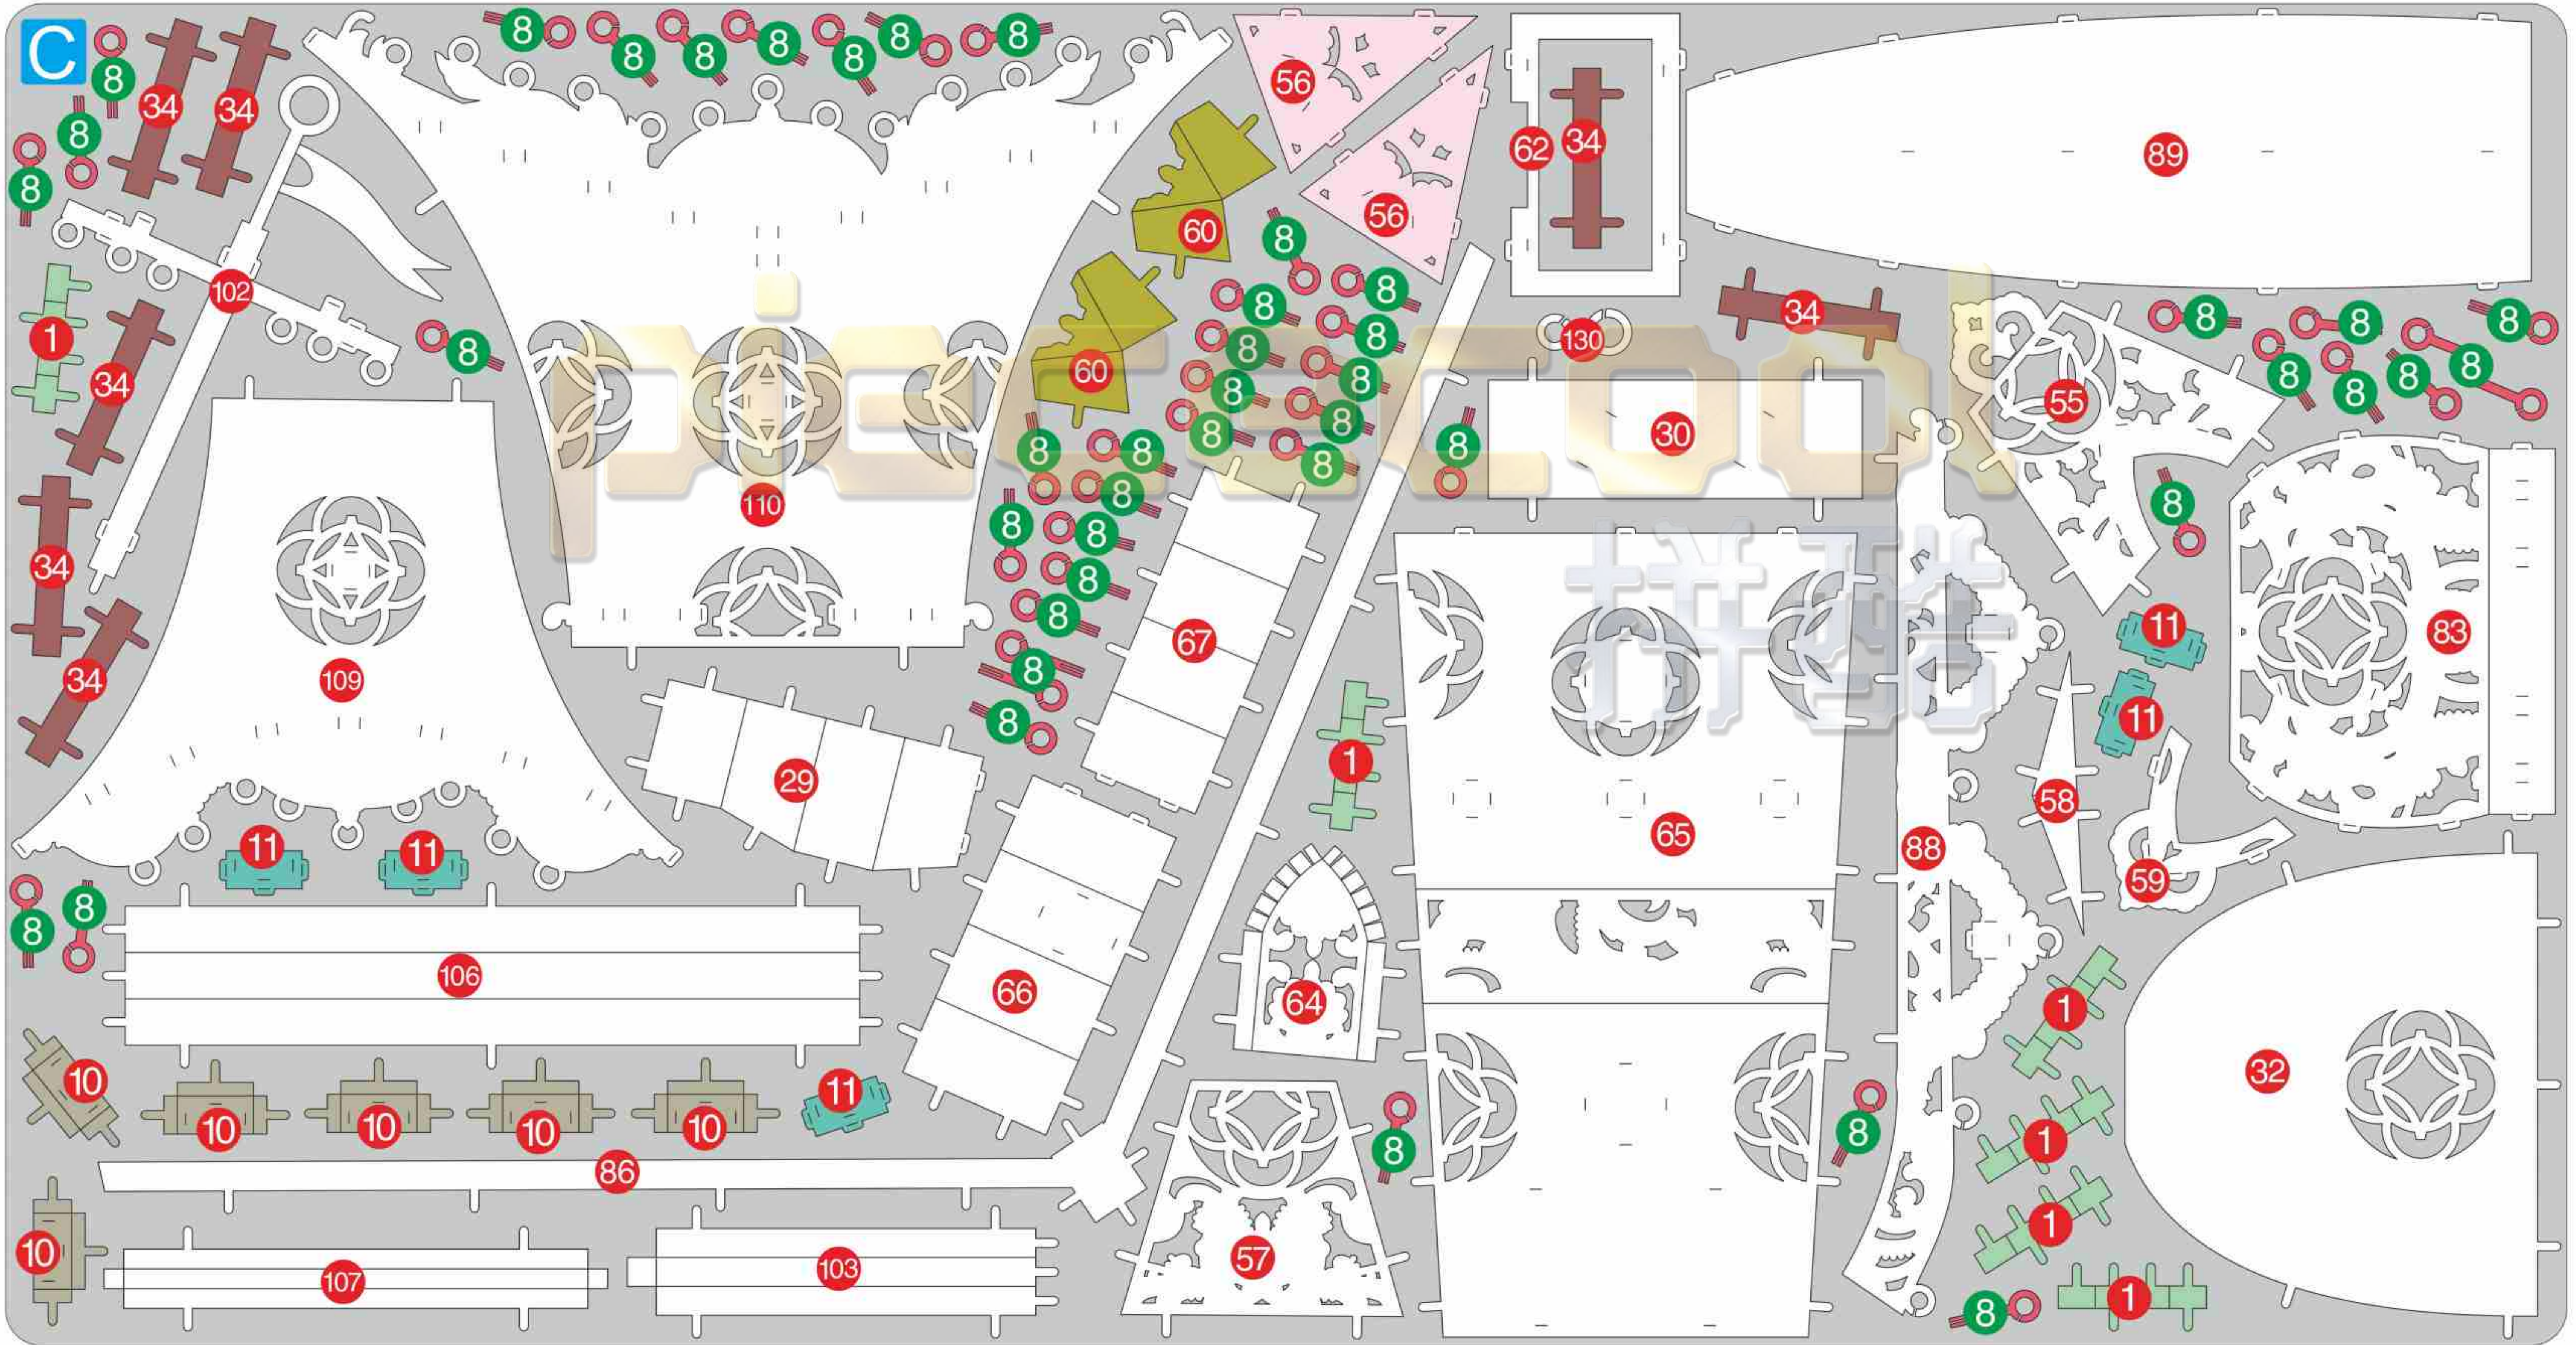

奇境·探梦帆船

WonderRealm Dreamseeker

P469

A

B

cool
拼酷

配件包

蓝色半边珠子 × 319

橙色半边珠子 × 88

蓝色菱形珠子 × 17

橙色菱形珠子 × 34

白色小珠子 × 249

银色挂绳

白色流苏

piececool
拼酷