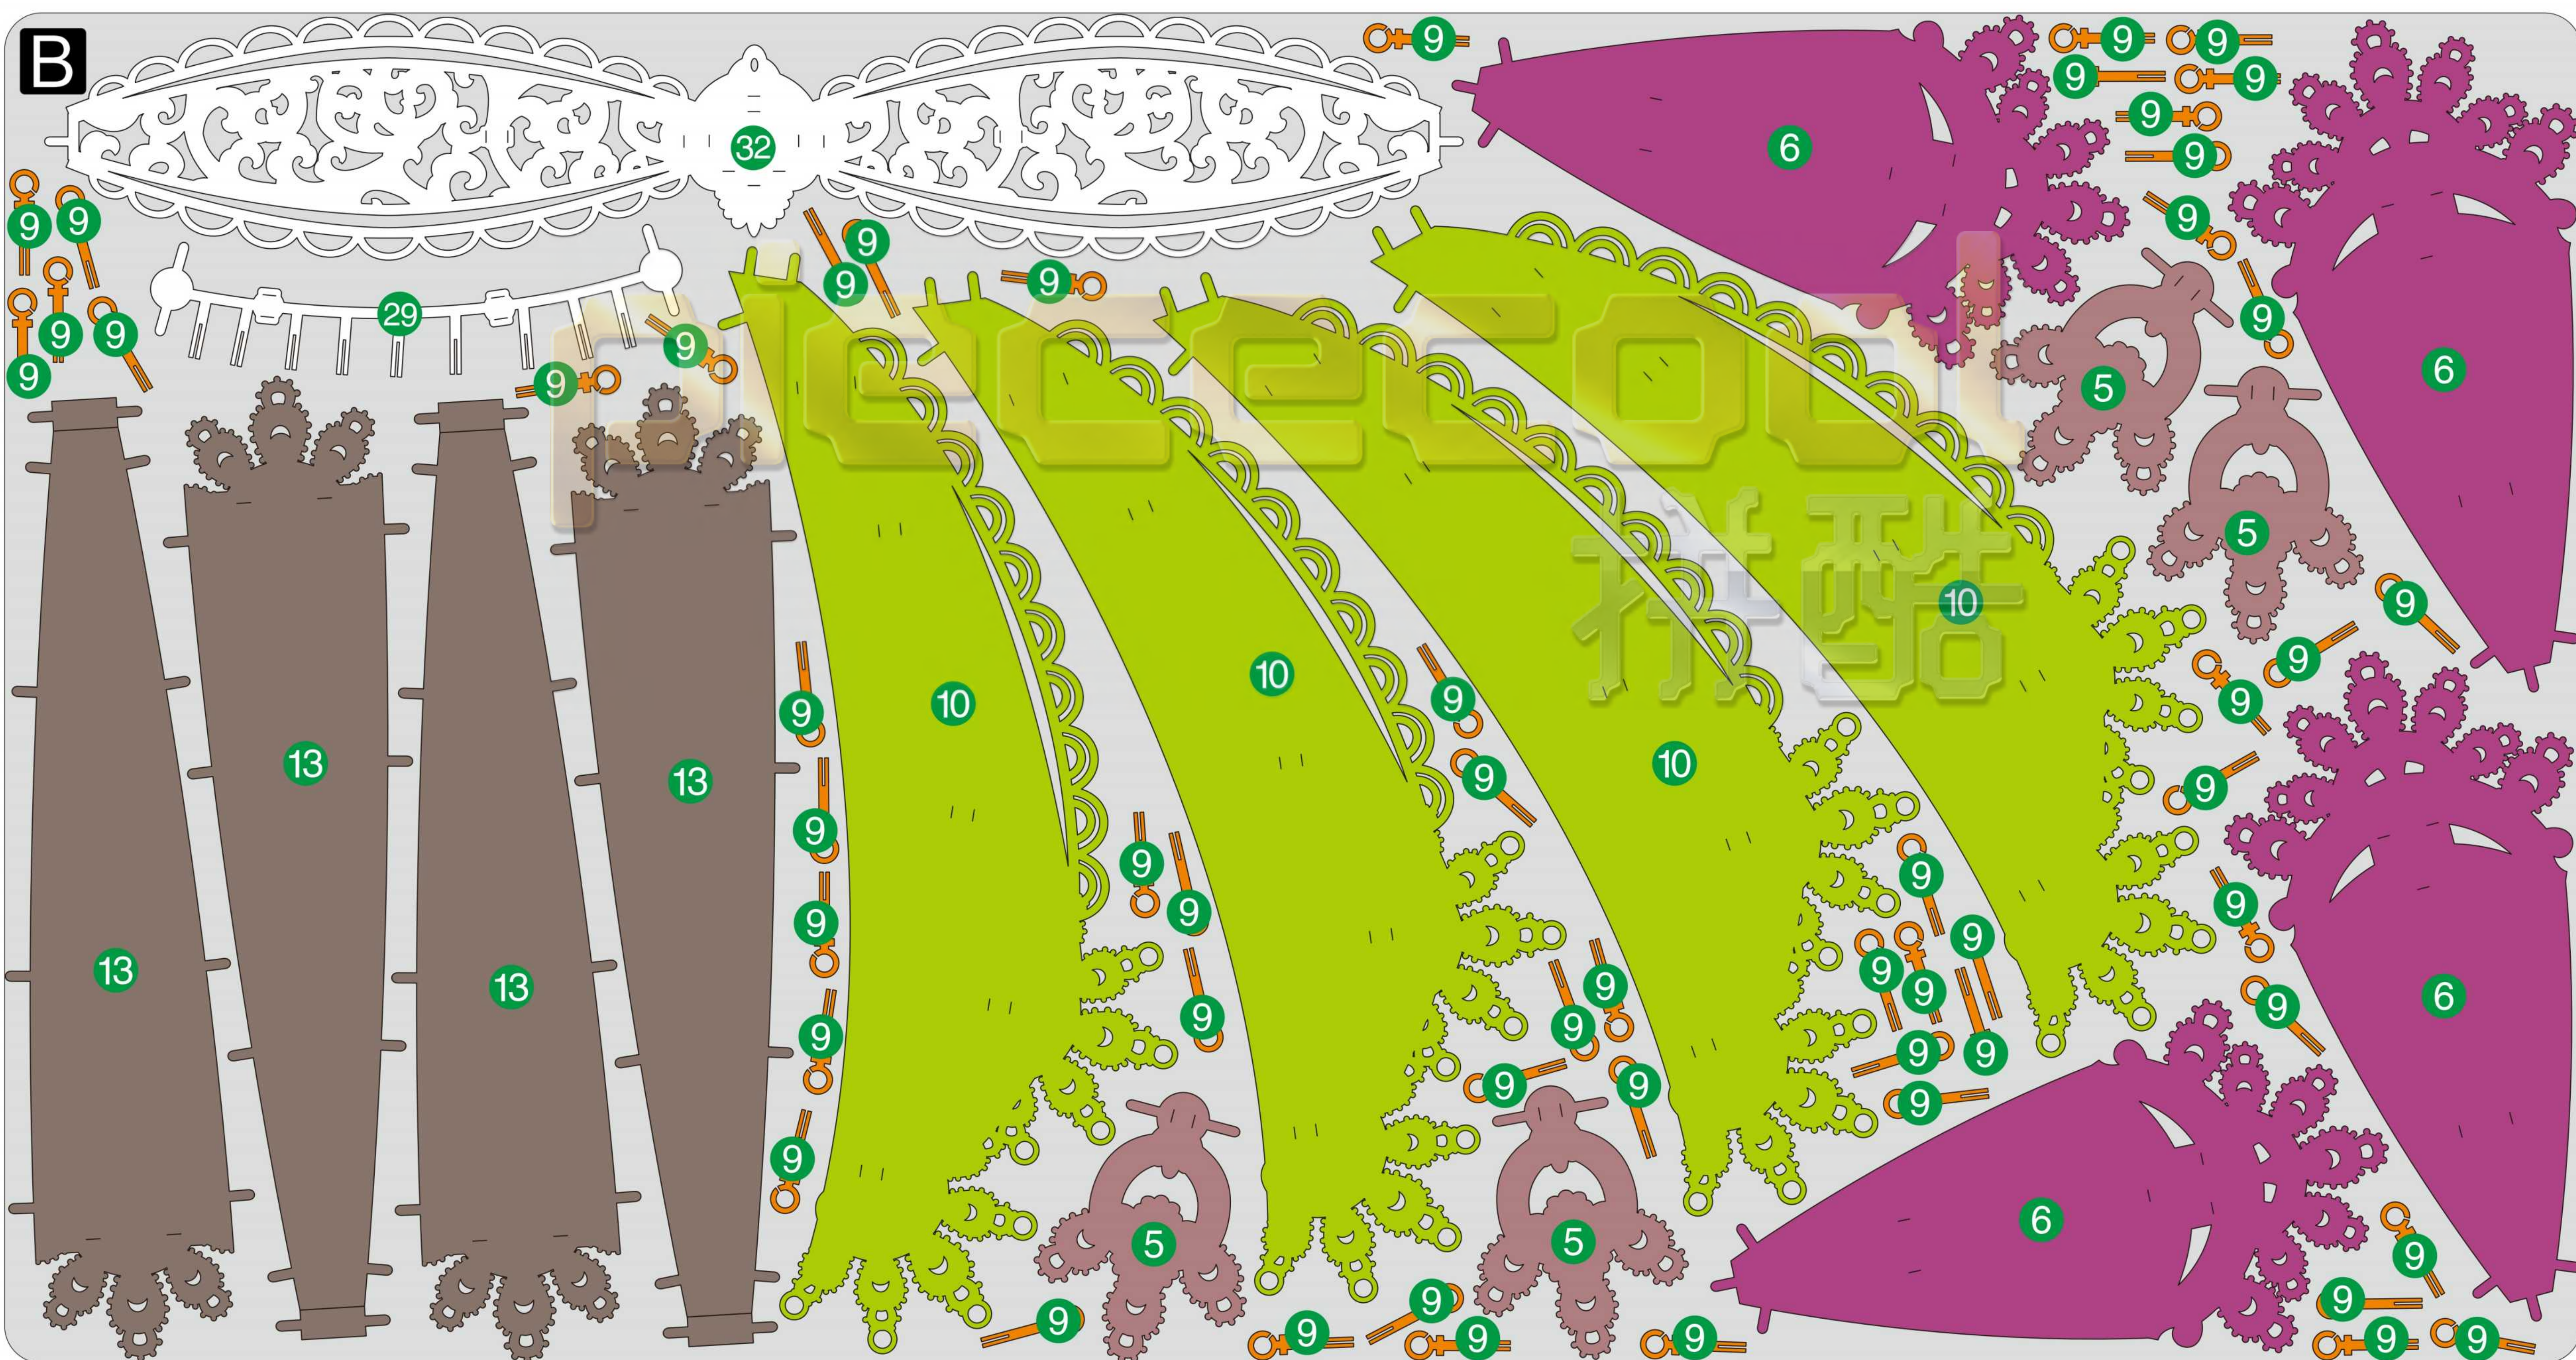

银月礼裙

SILVER MOON DRESS

P356

A

金属片板件

B

1号蓝色小珠子 ×112

2号白色小珠子 ×152

3号白色大珠子 ×120

4号紫色大珠子 ×44