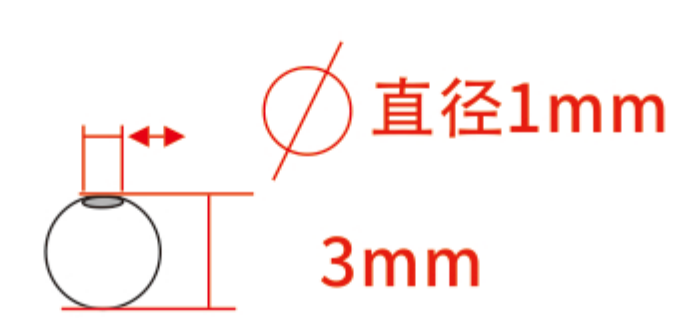

配件包

蓝色大珠子

X15

白色小珠子

X11

3M胶

挂绳

X1