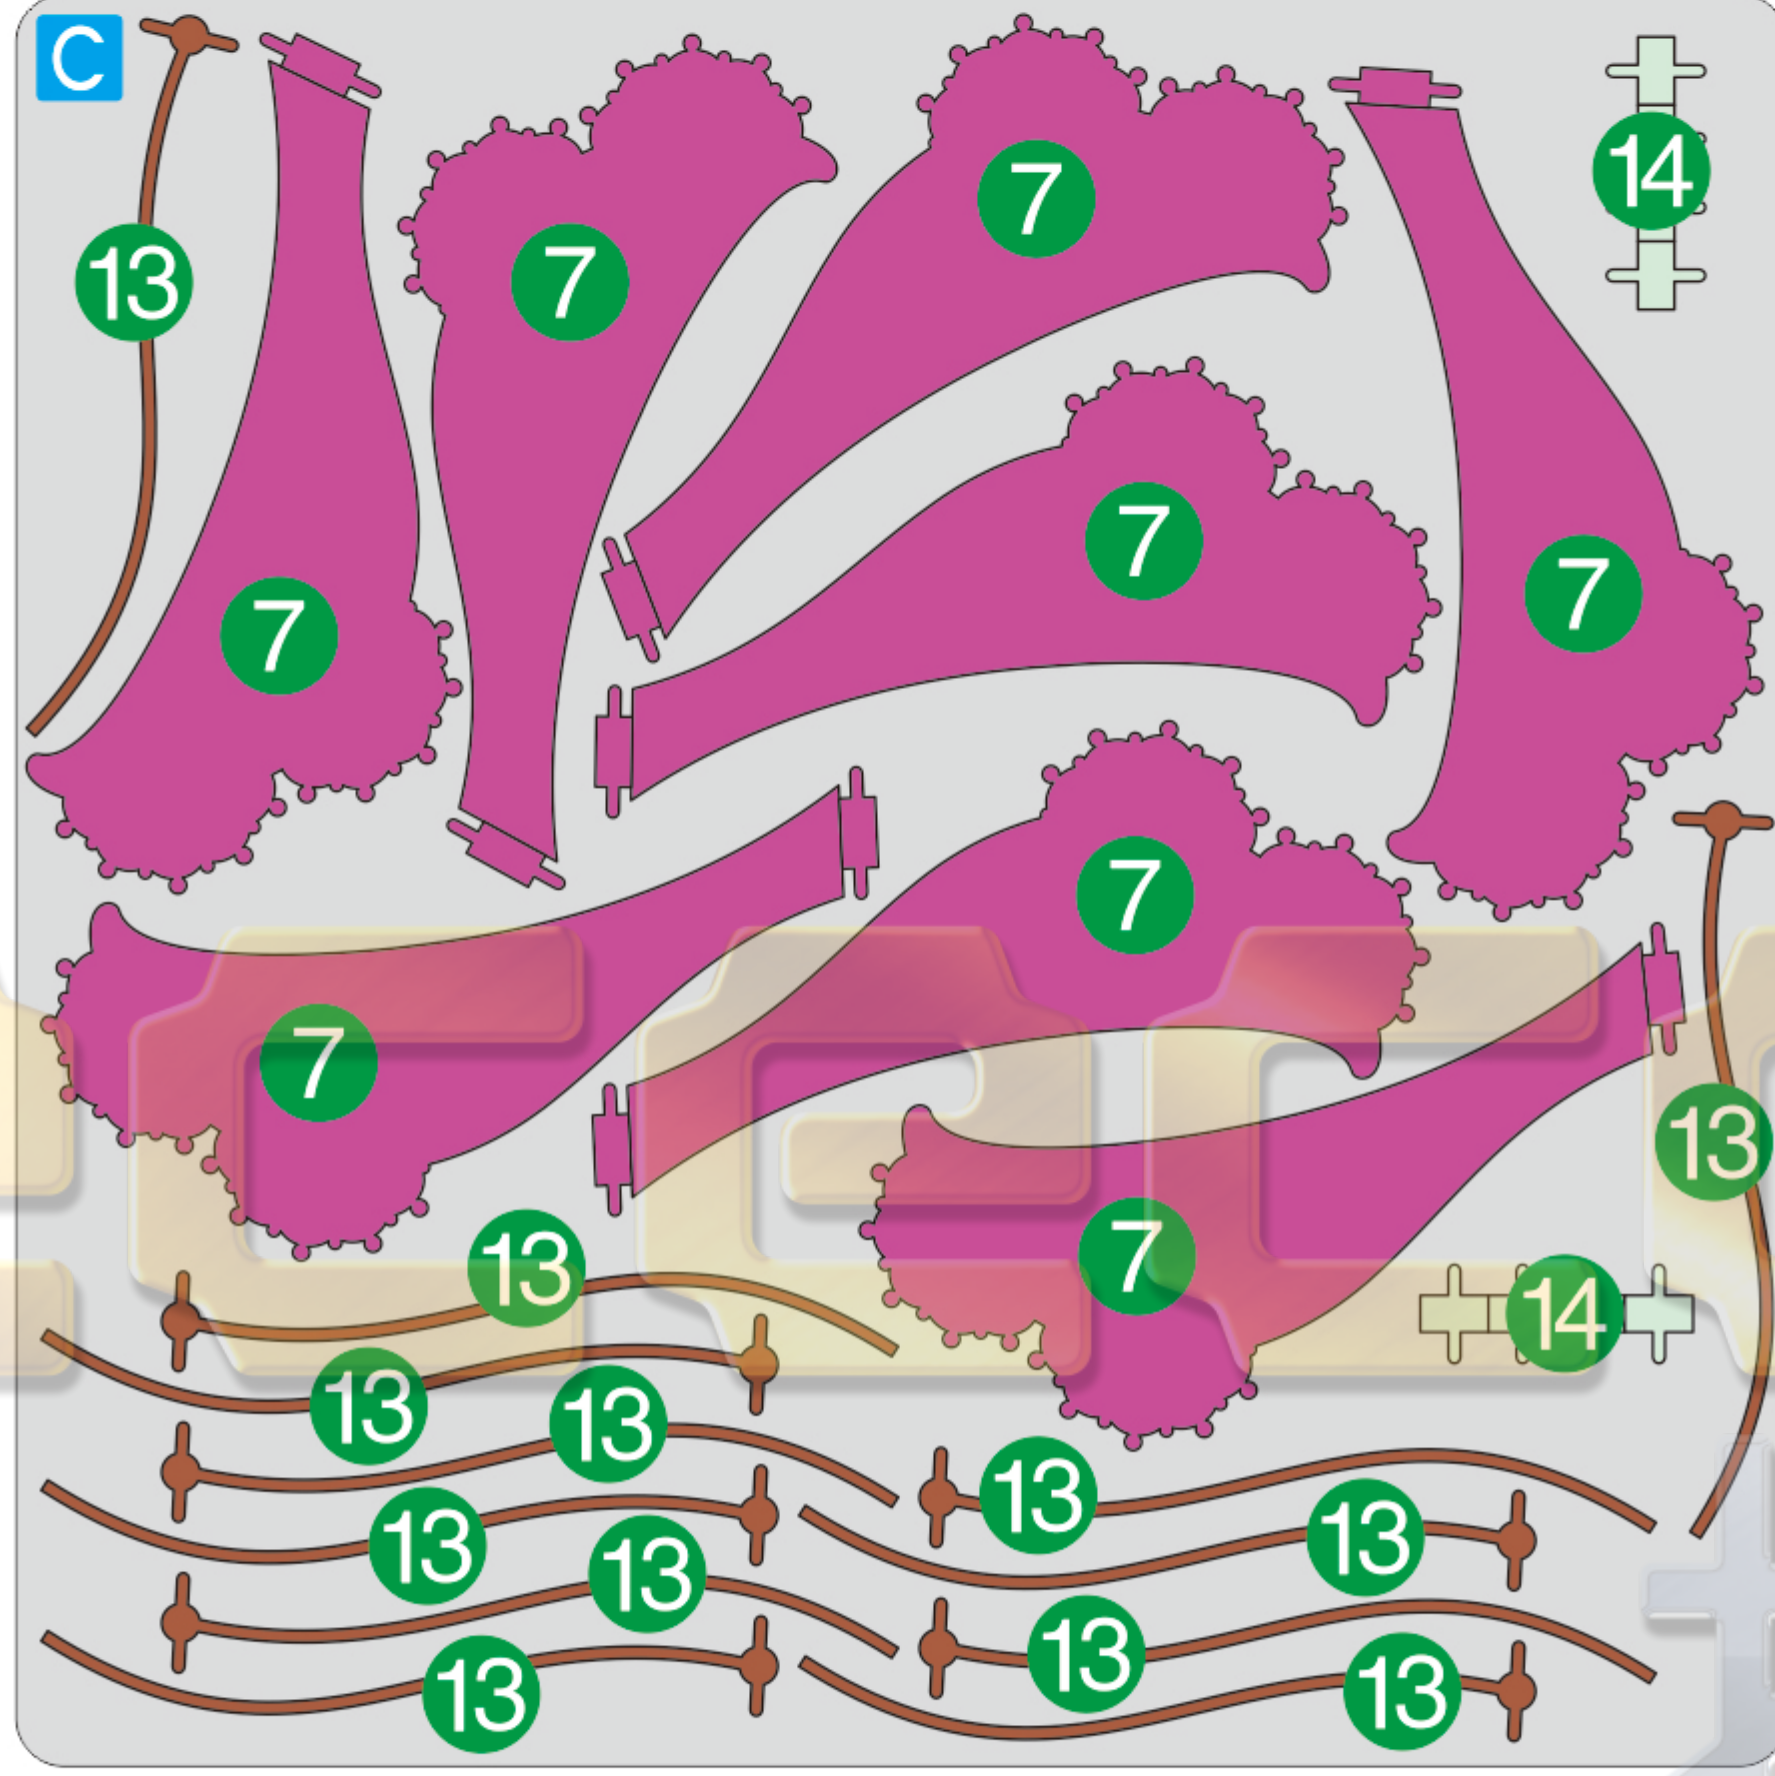

幽蓝

OCEAN BLUE

P305

piececool  
拼酷

配件包

粉色珠子  ×24