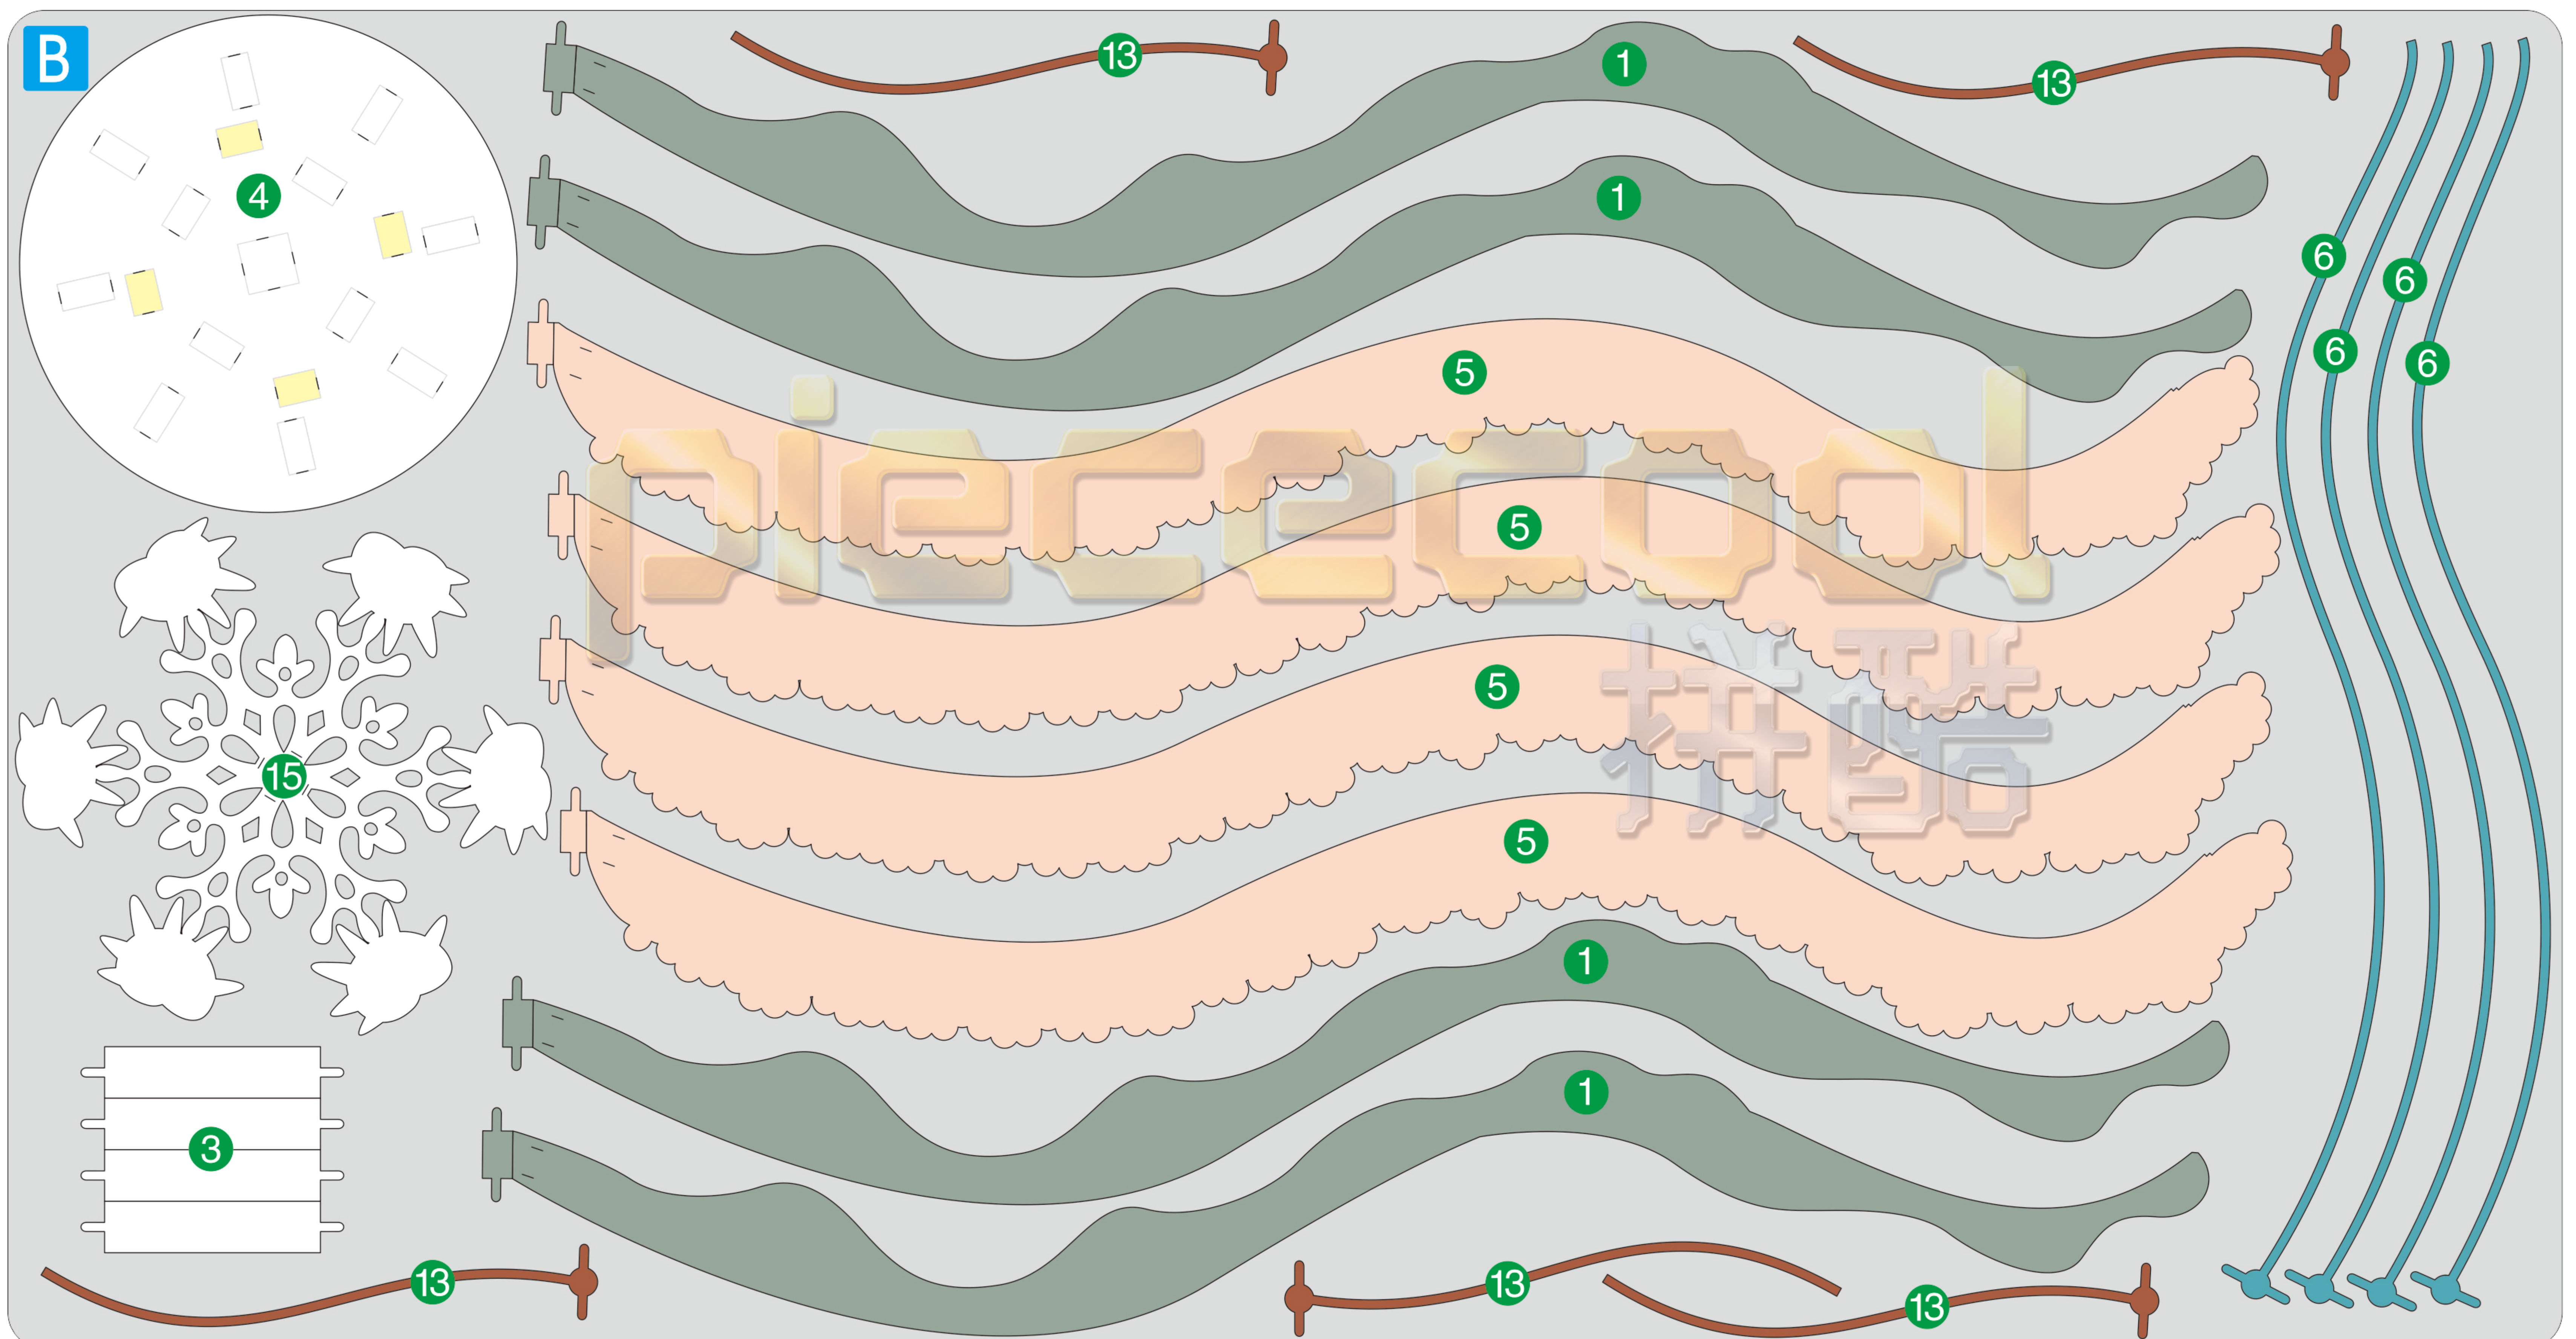

幽蓝

OCEAN BLUE

P305

piececool  
拼酷

配件包

粉色珠子  ×24