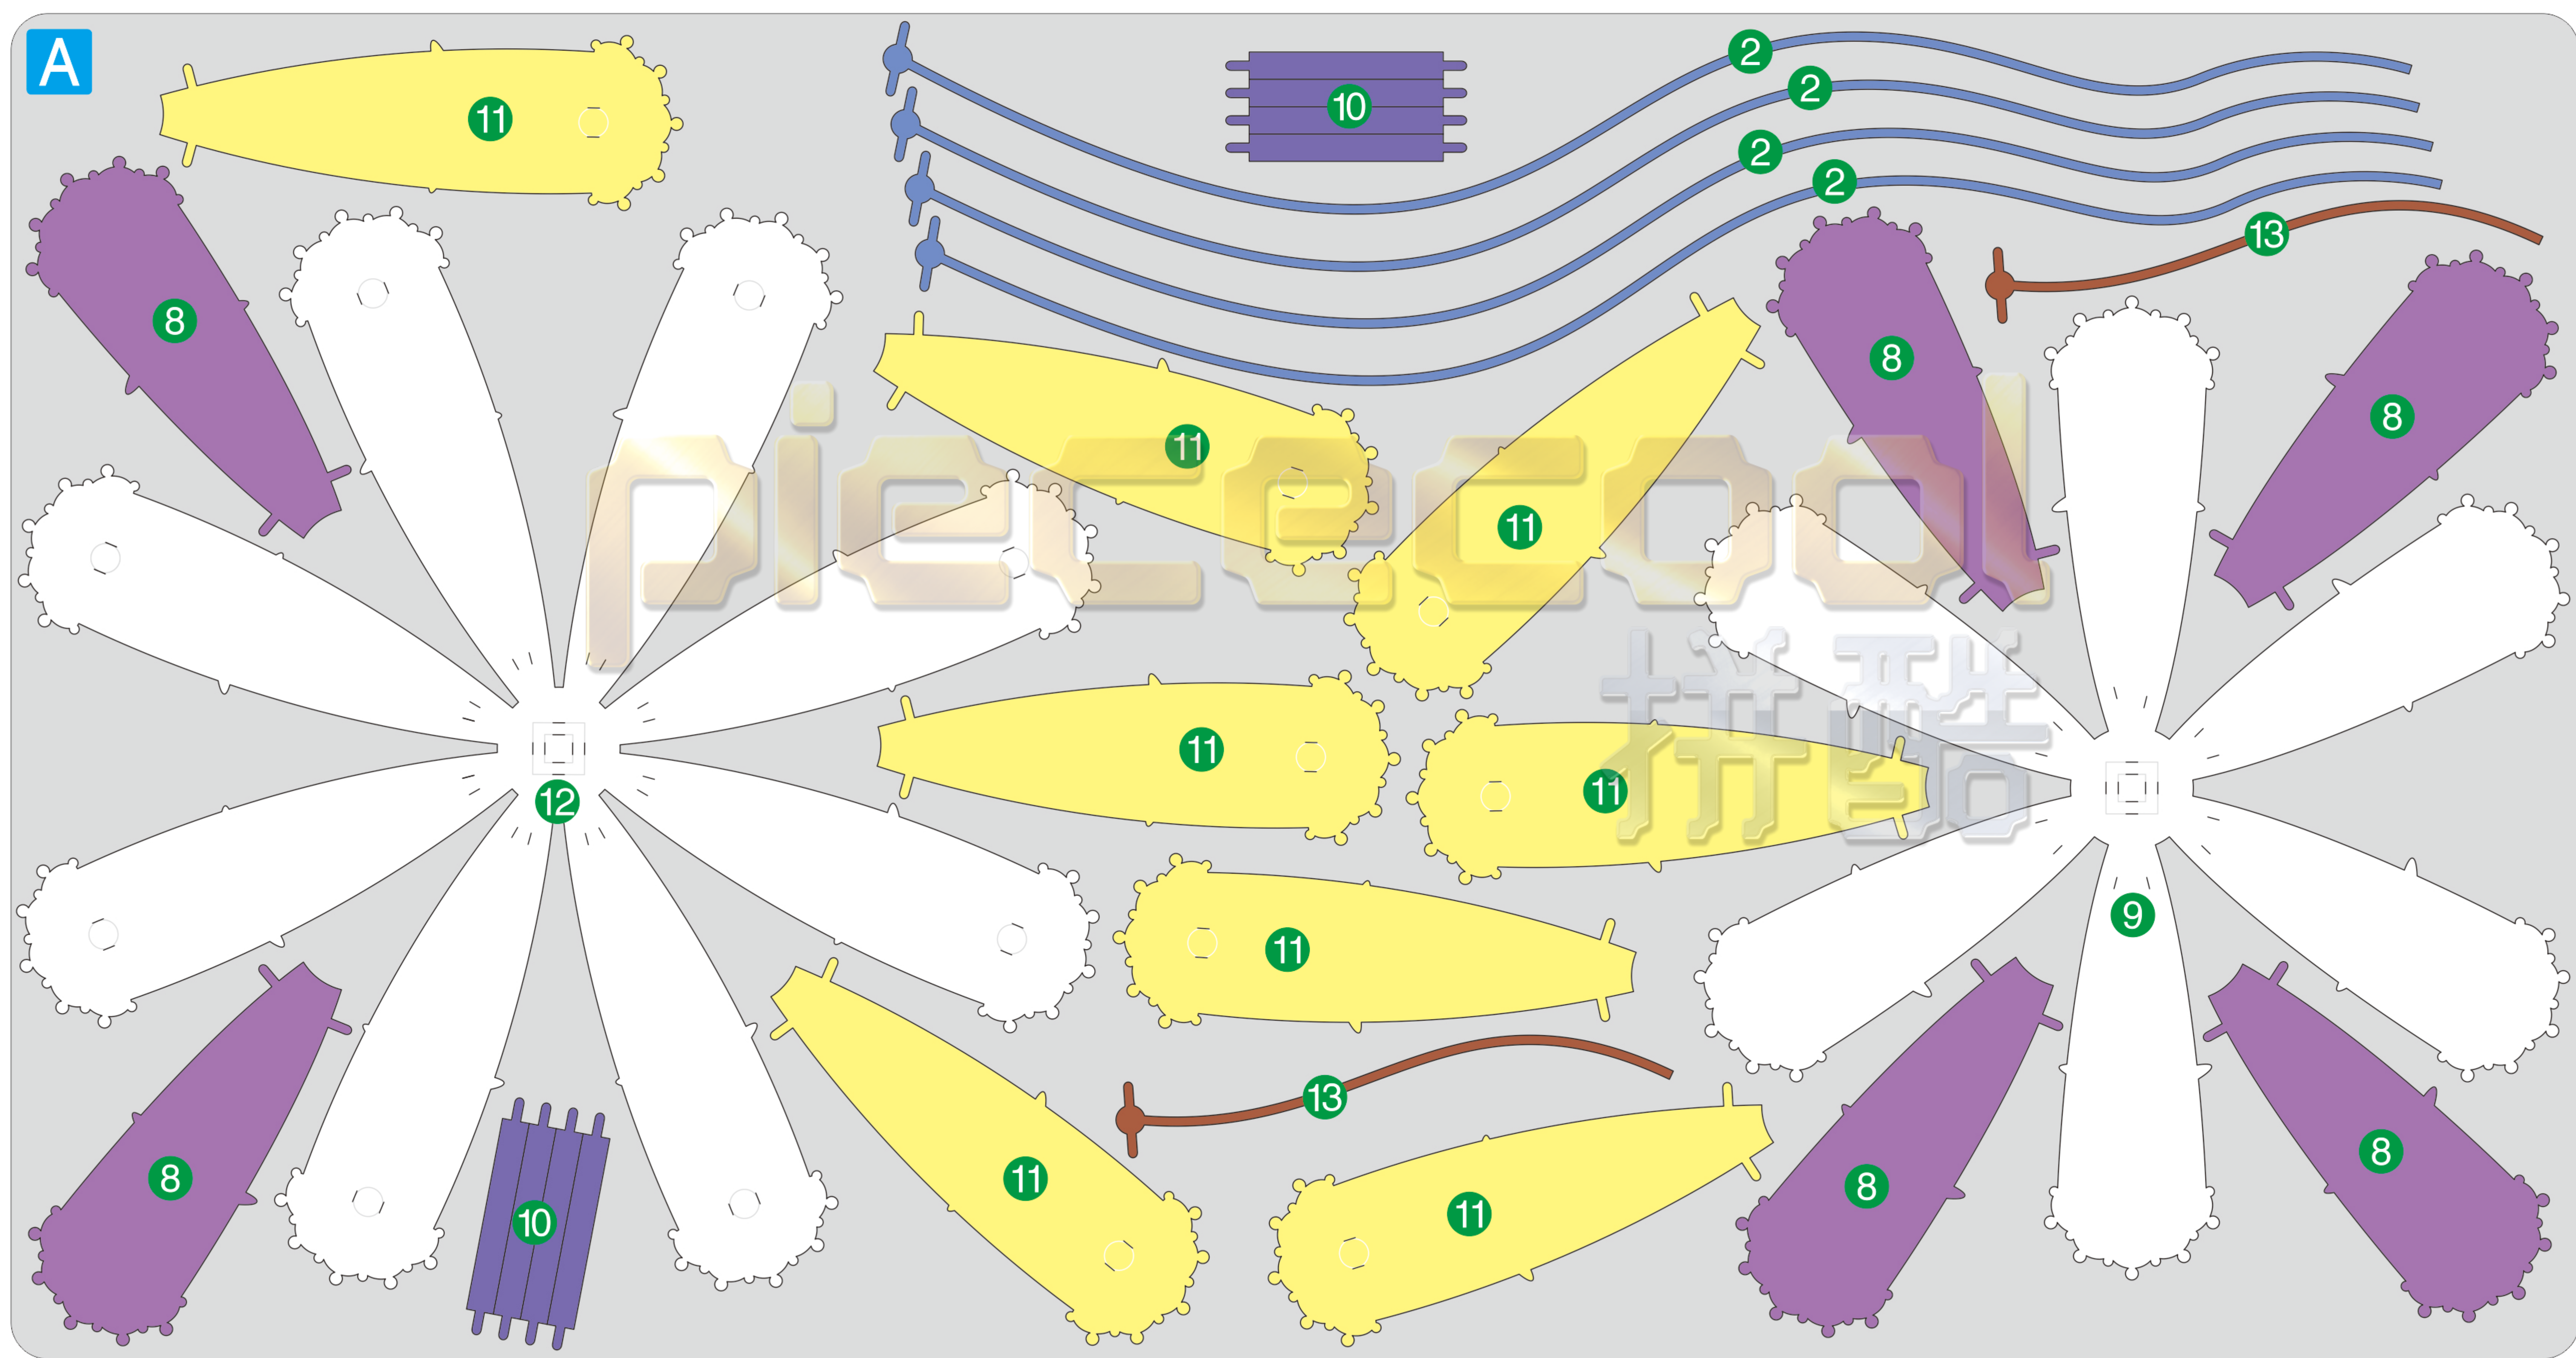

幽蓝

OCEAN BLUE

P305

piececool  
拼酷

配件包

粉色珠子  ×24