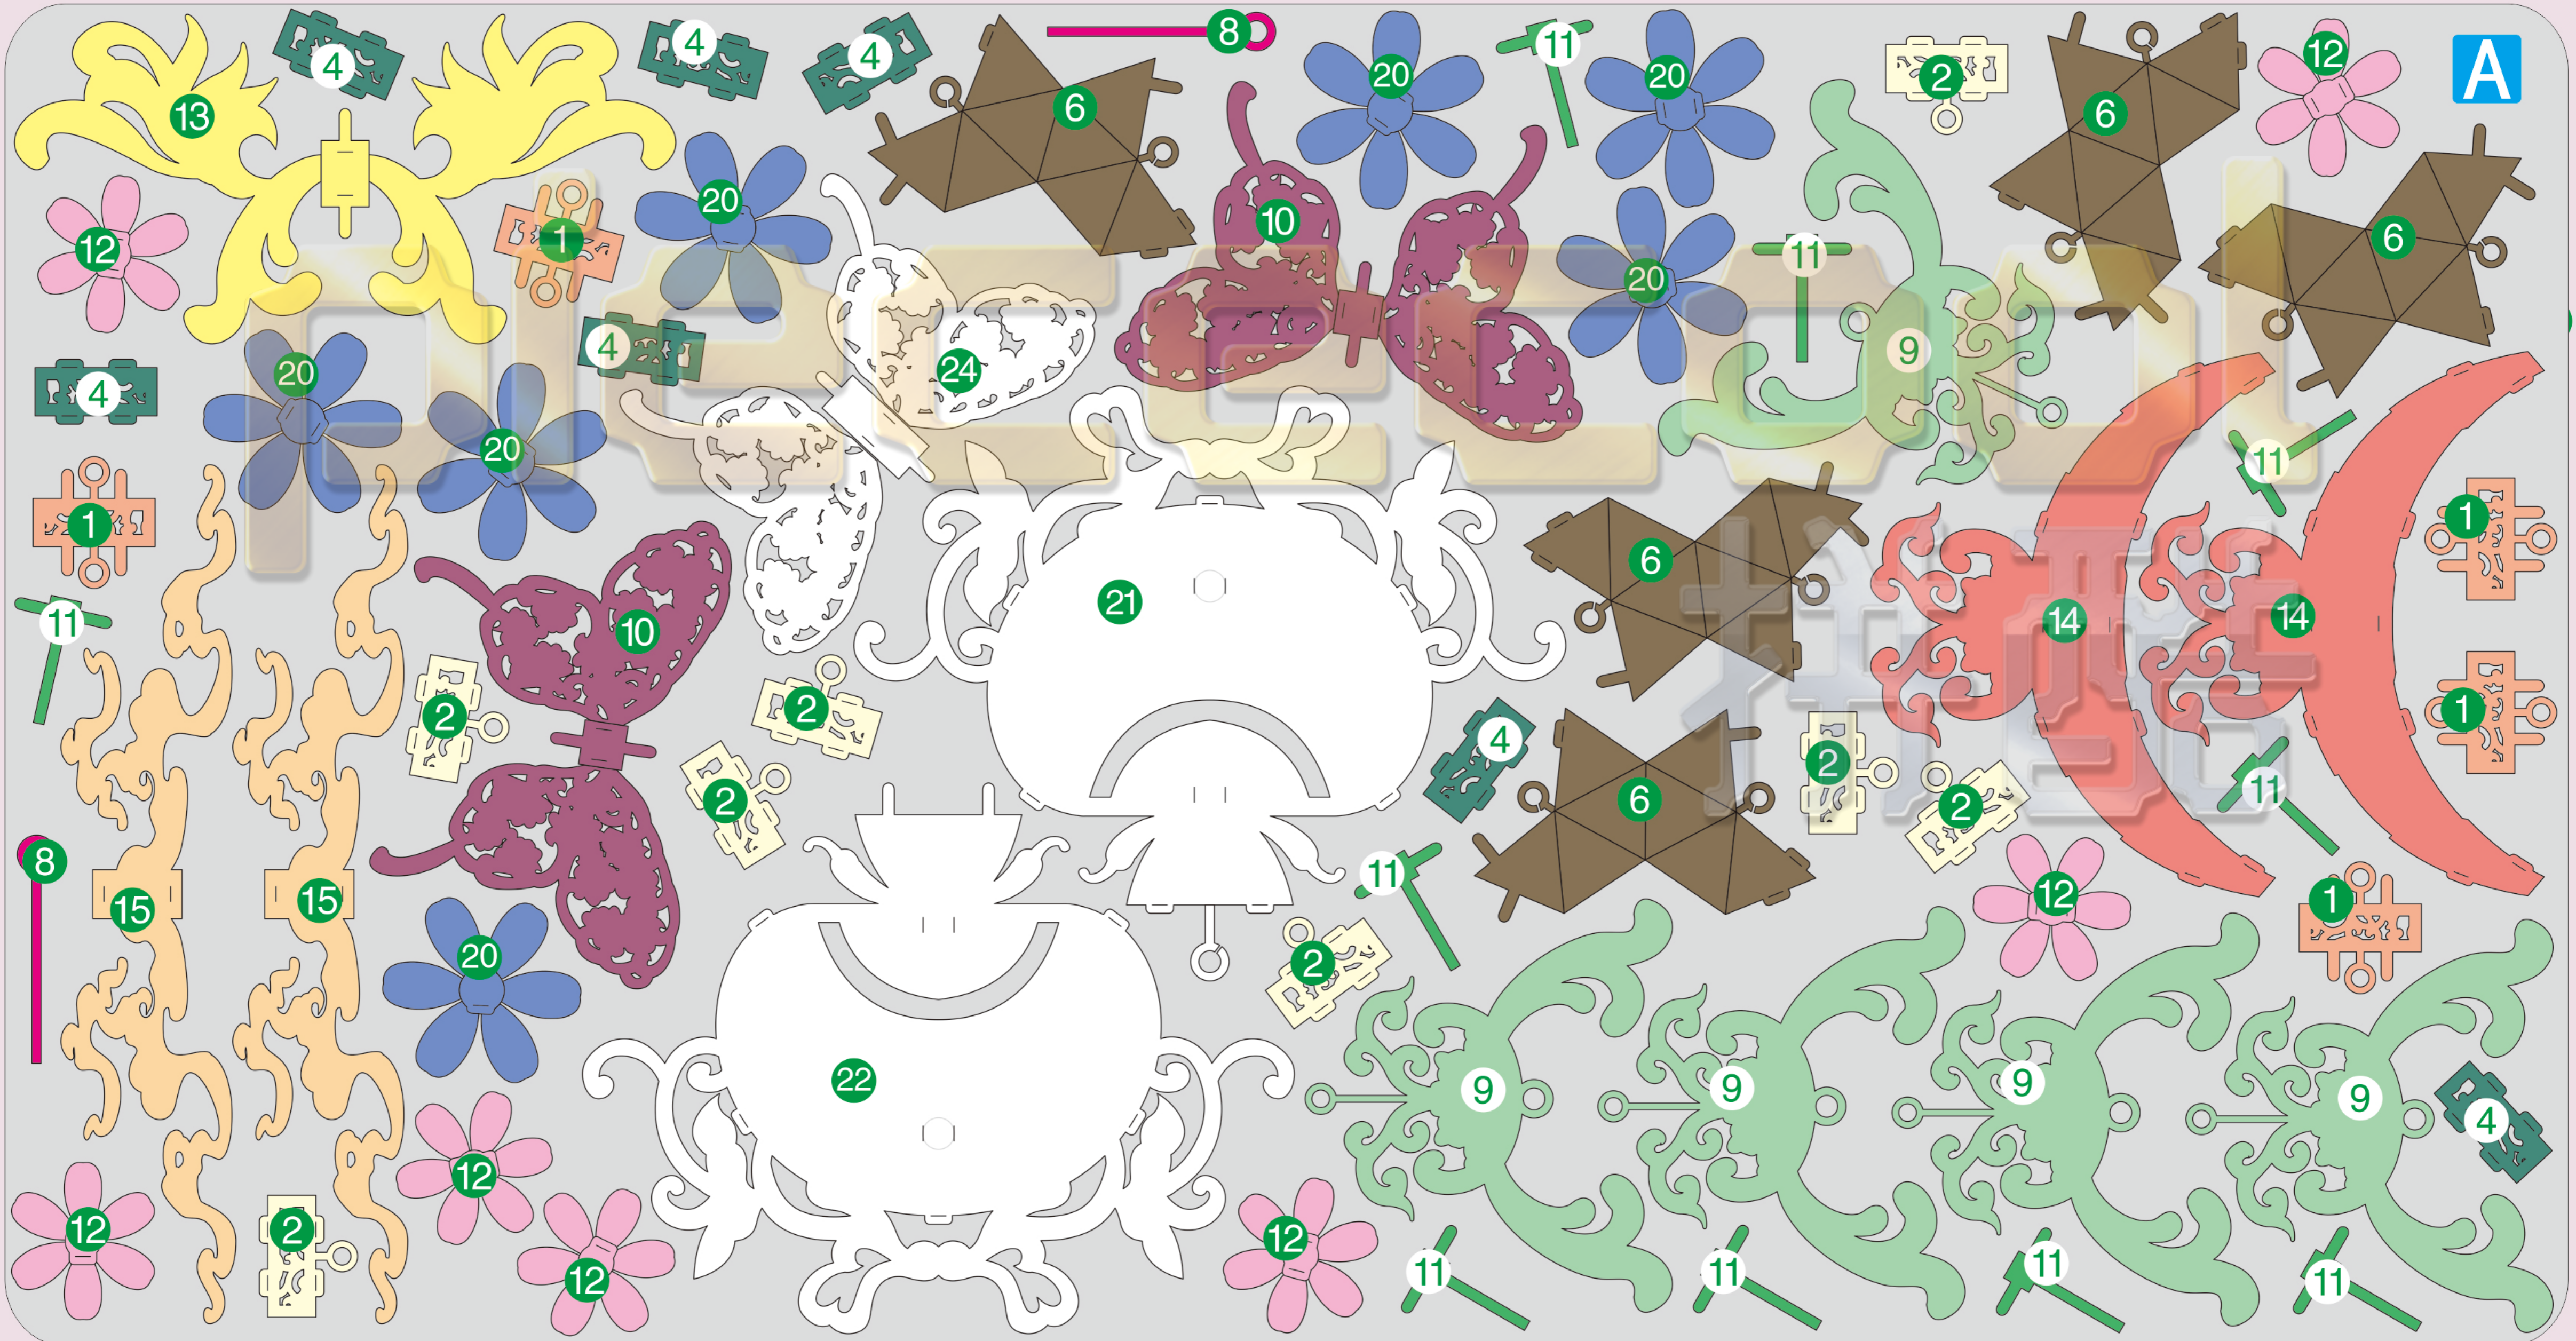

桃绢
Peachpuff
P248

金属片板件

A

B

配件

粉色彩带，组装请剪下自己所需要的长度
420mm