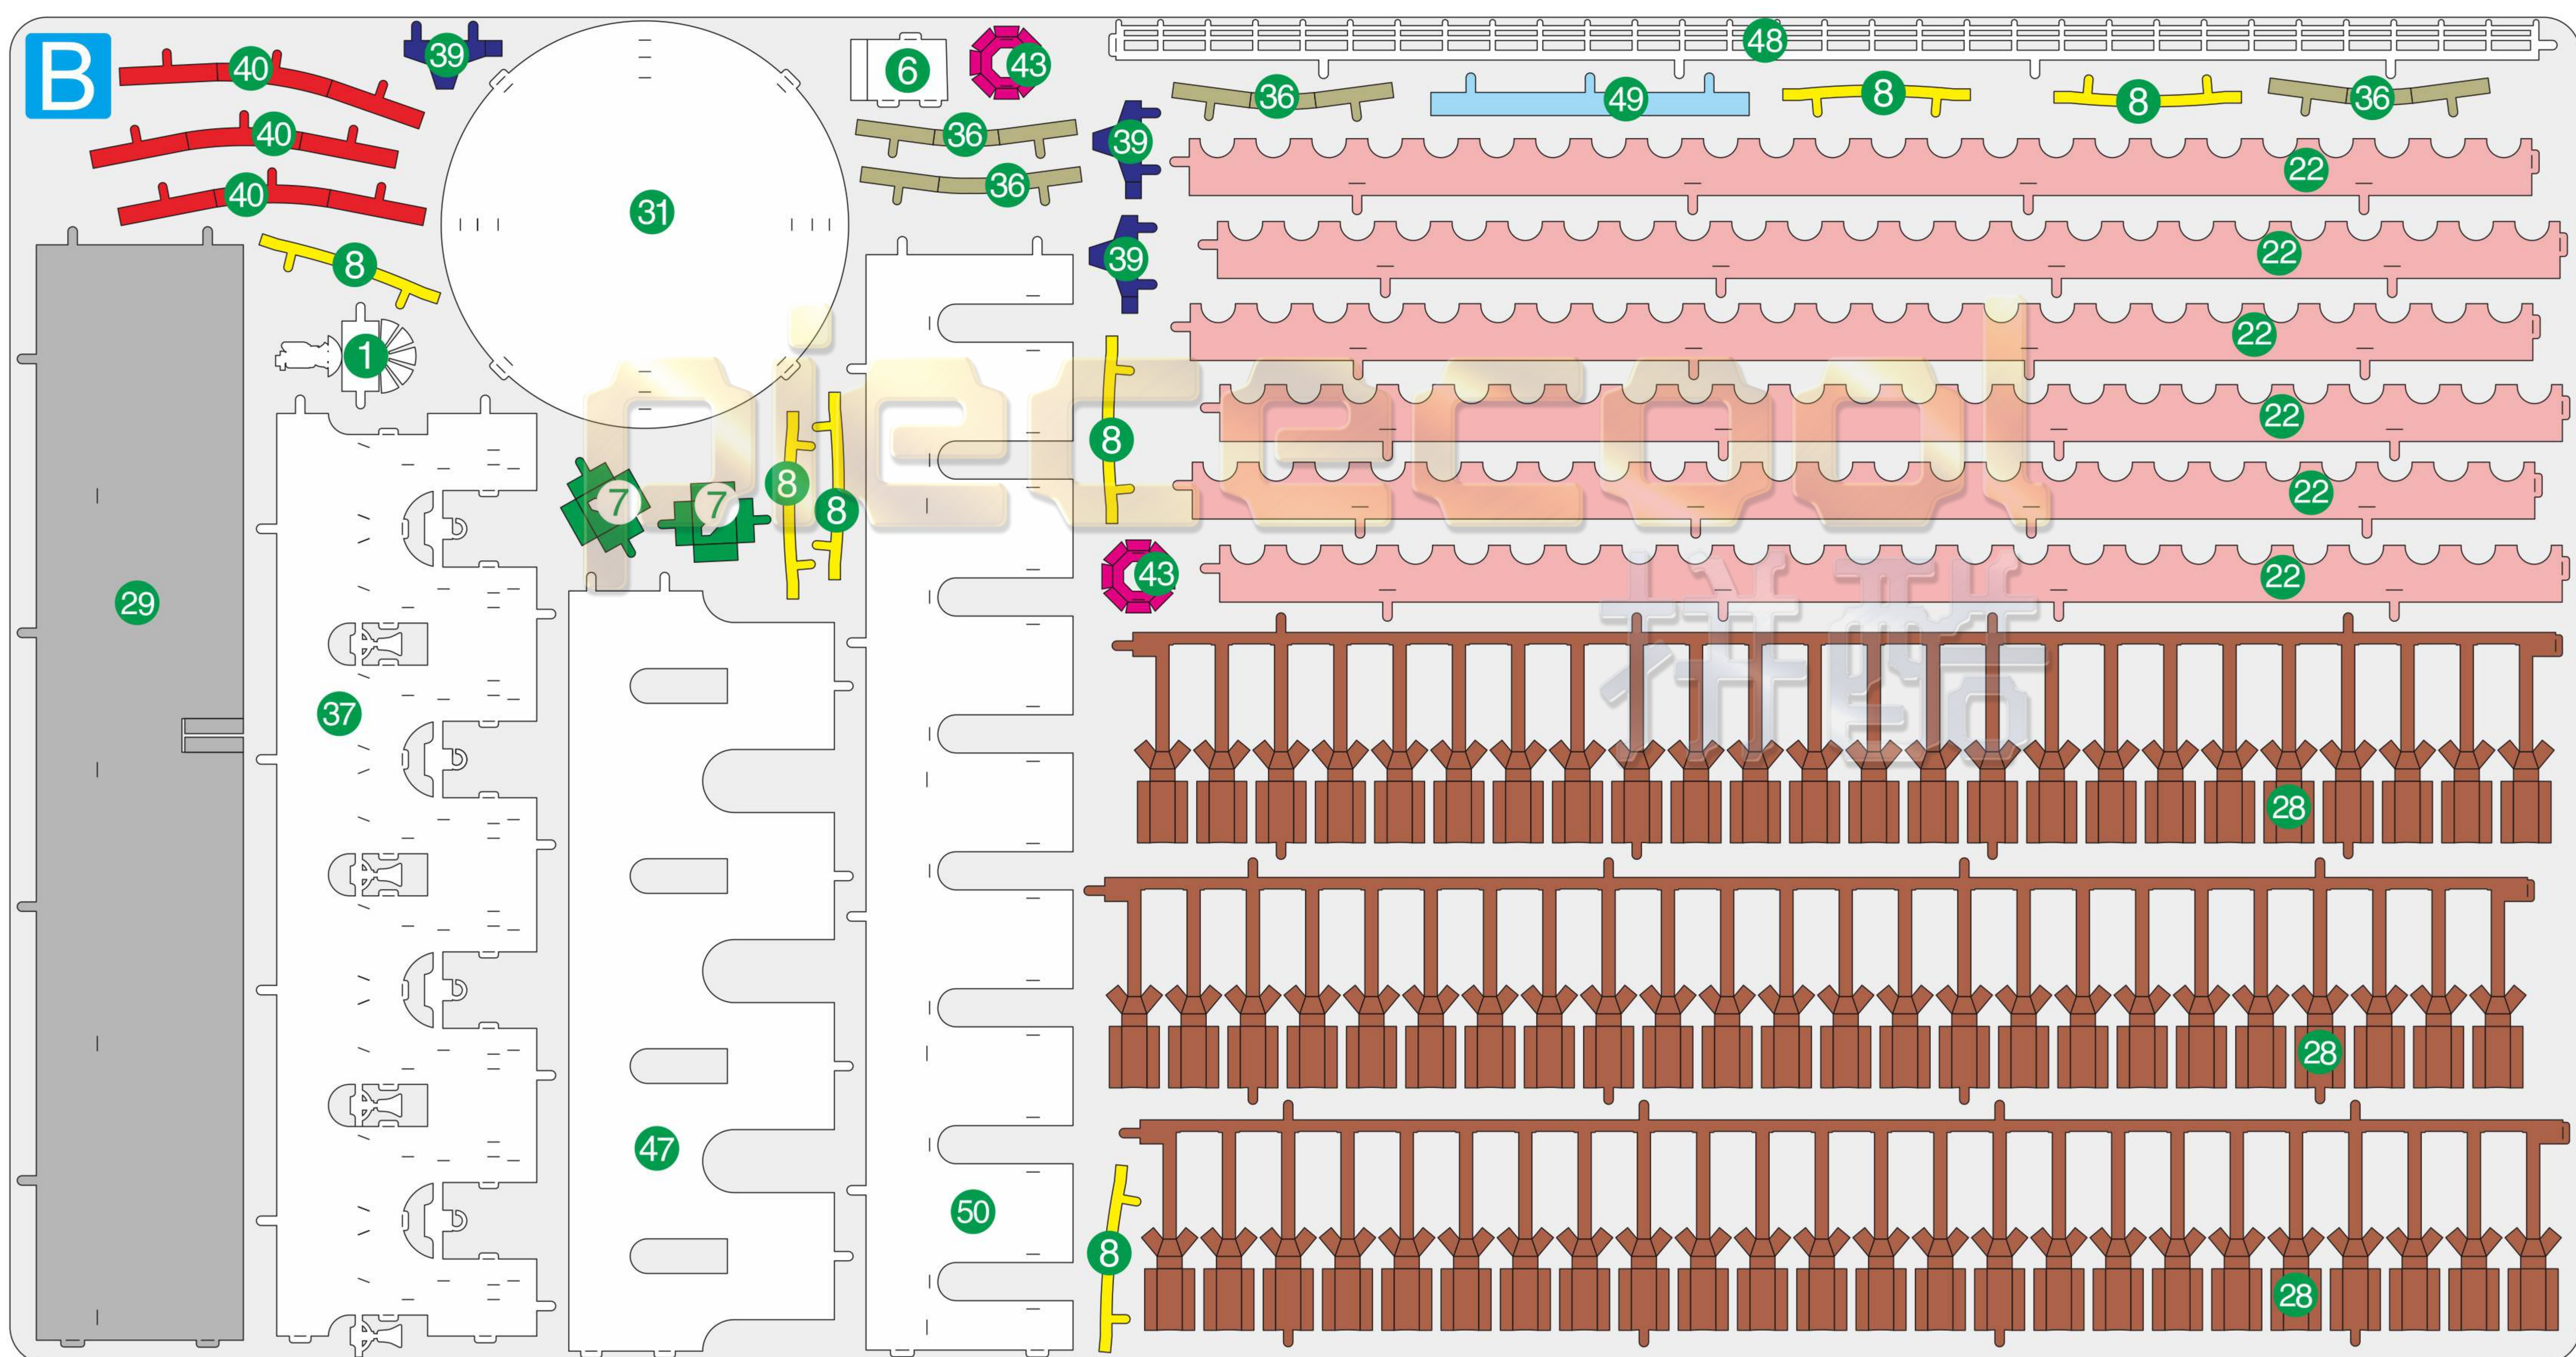

比萨斜塔  
TORRE DI PISA  
P180

A

B

piececool  
拼酷