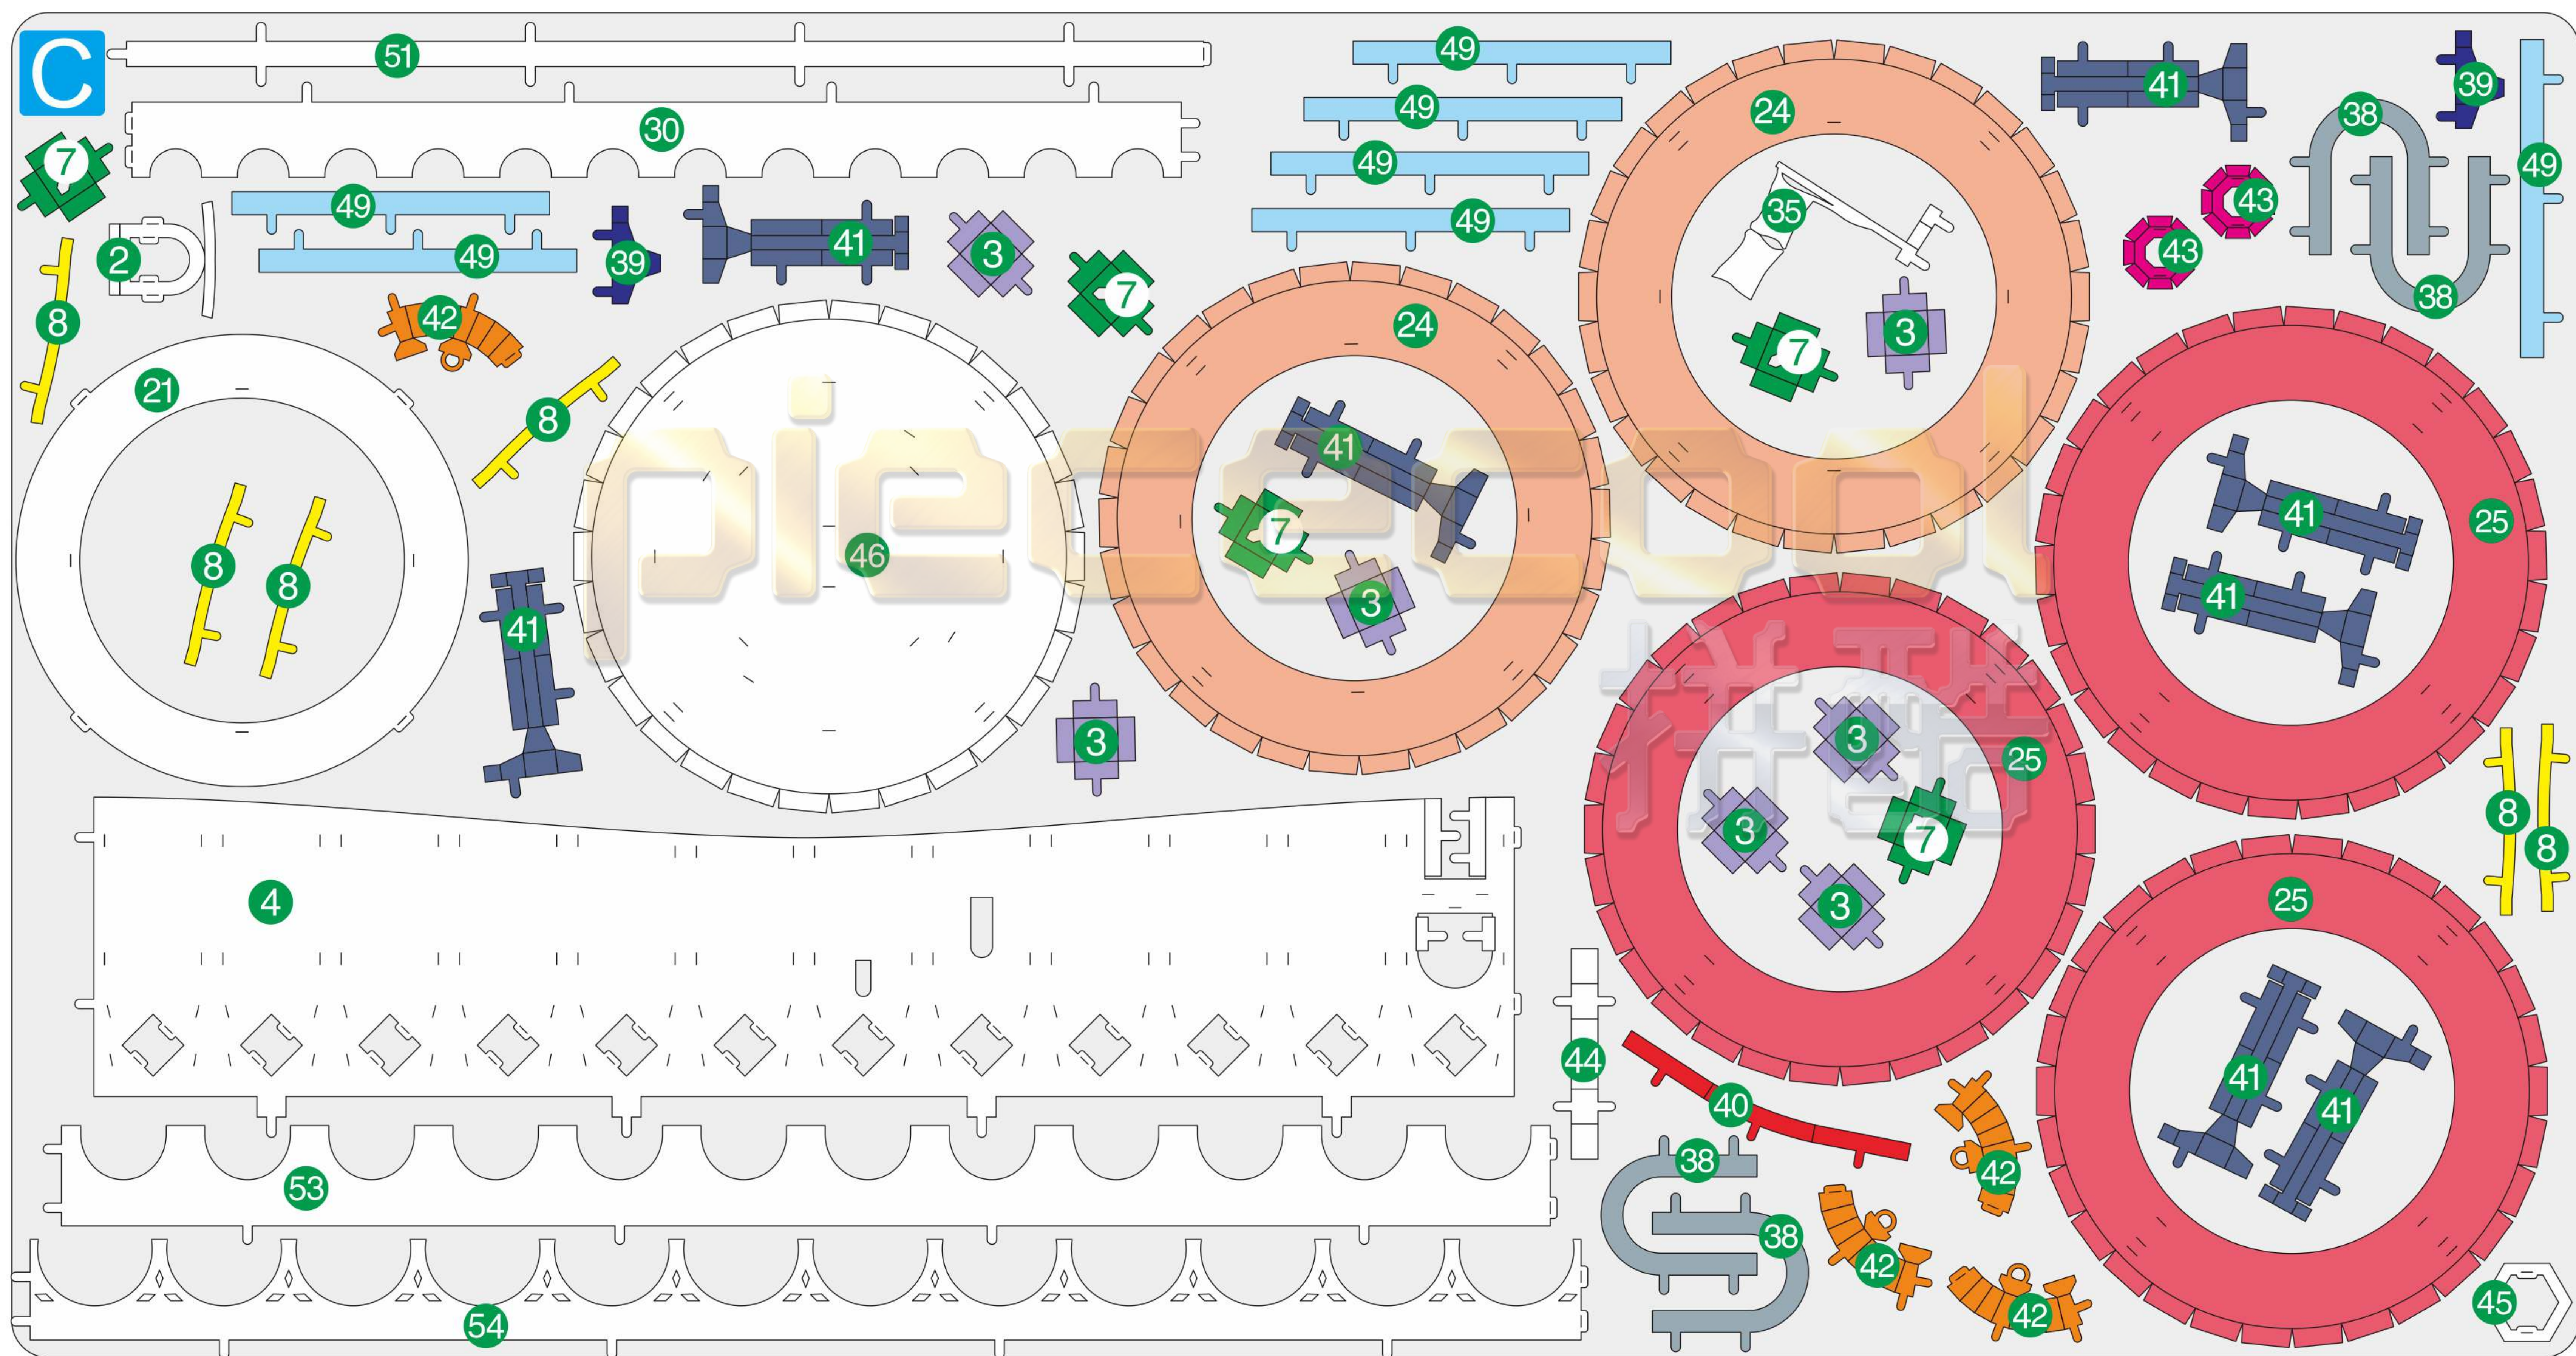

比萨斜塔  
TORRE DI PISA  
P180

A

B

piececool  
拼酷