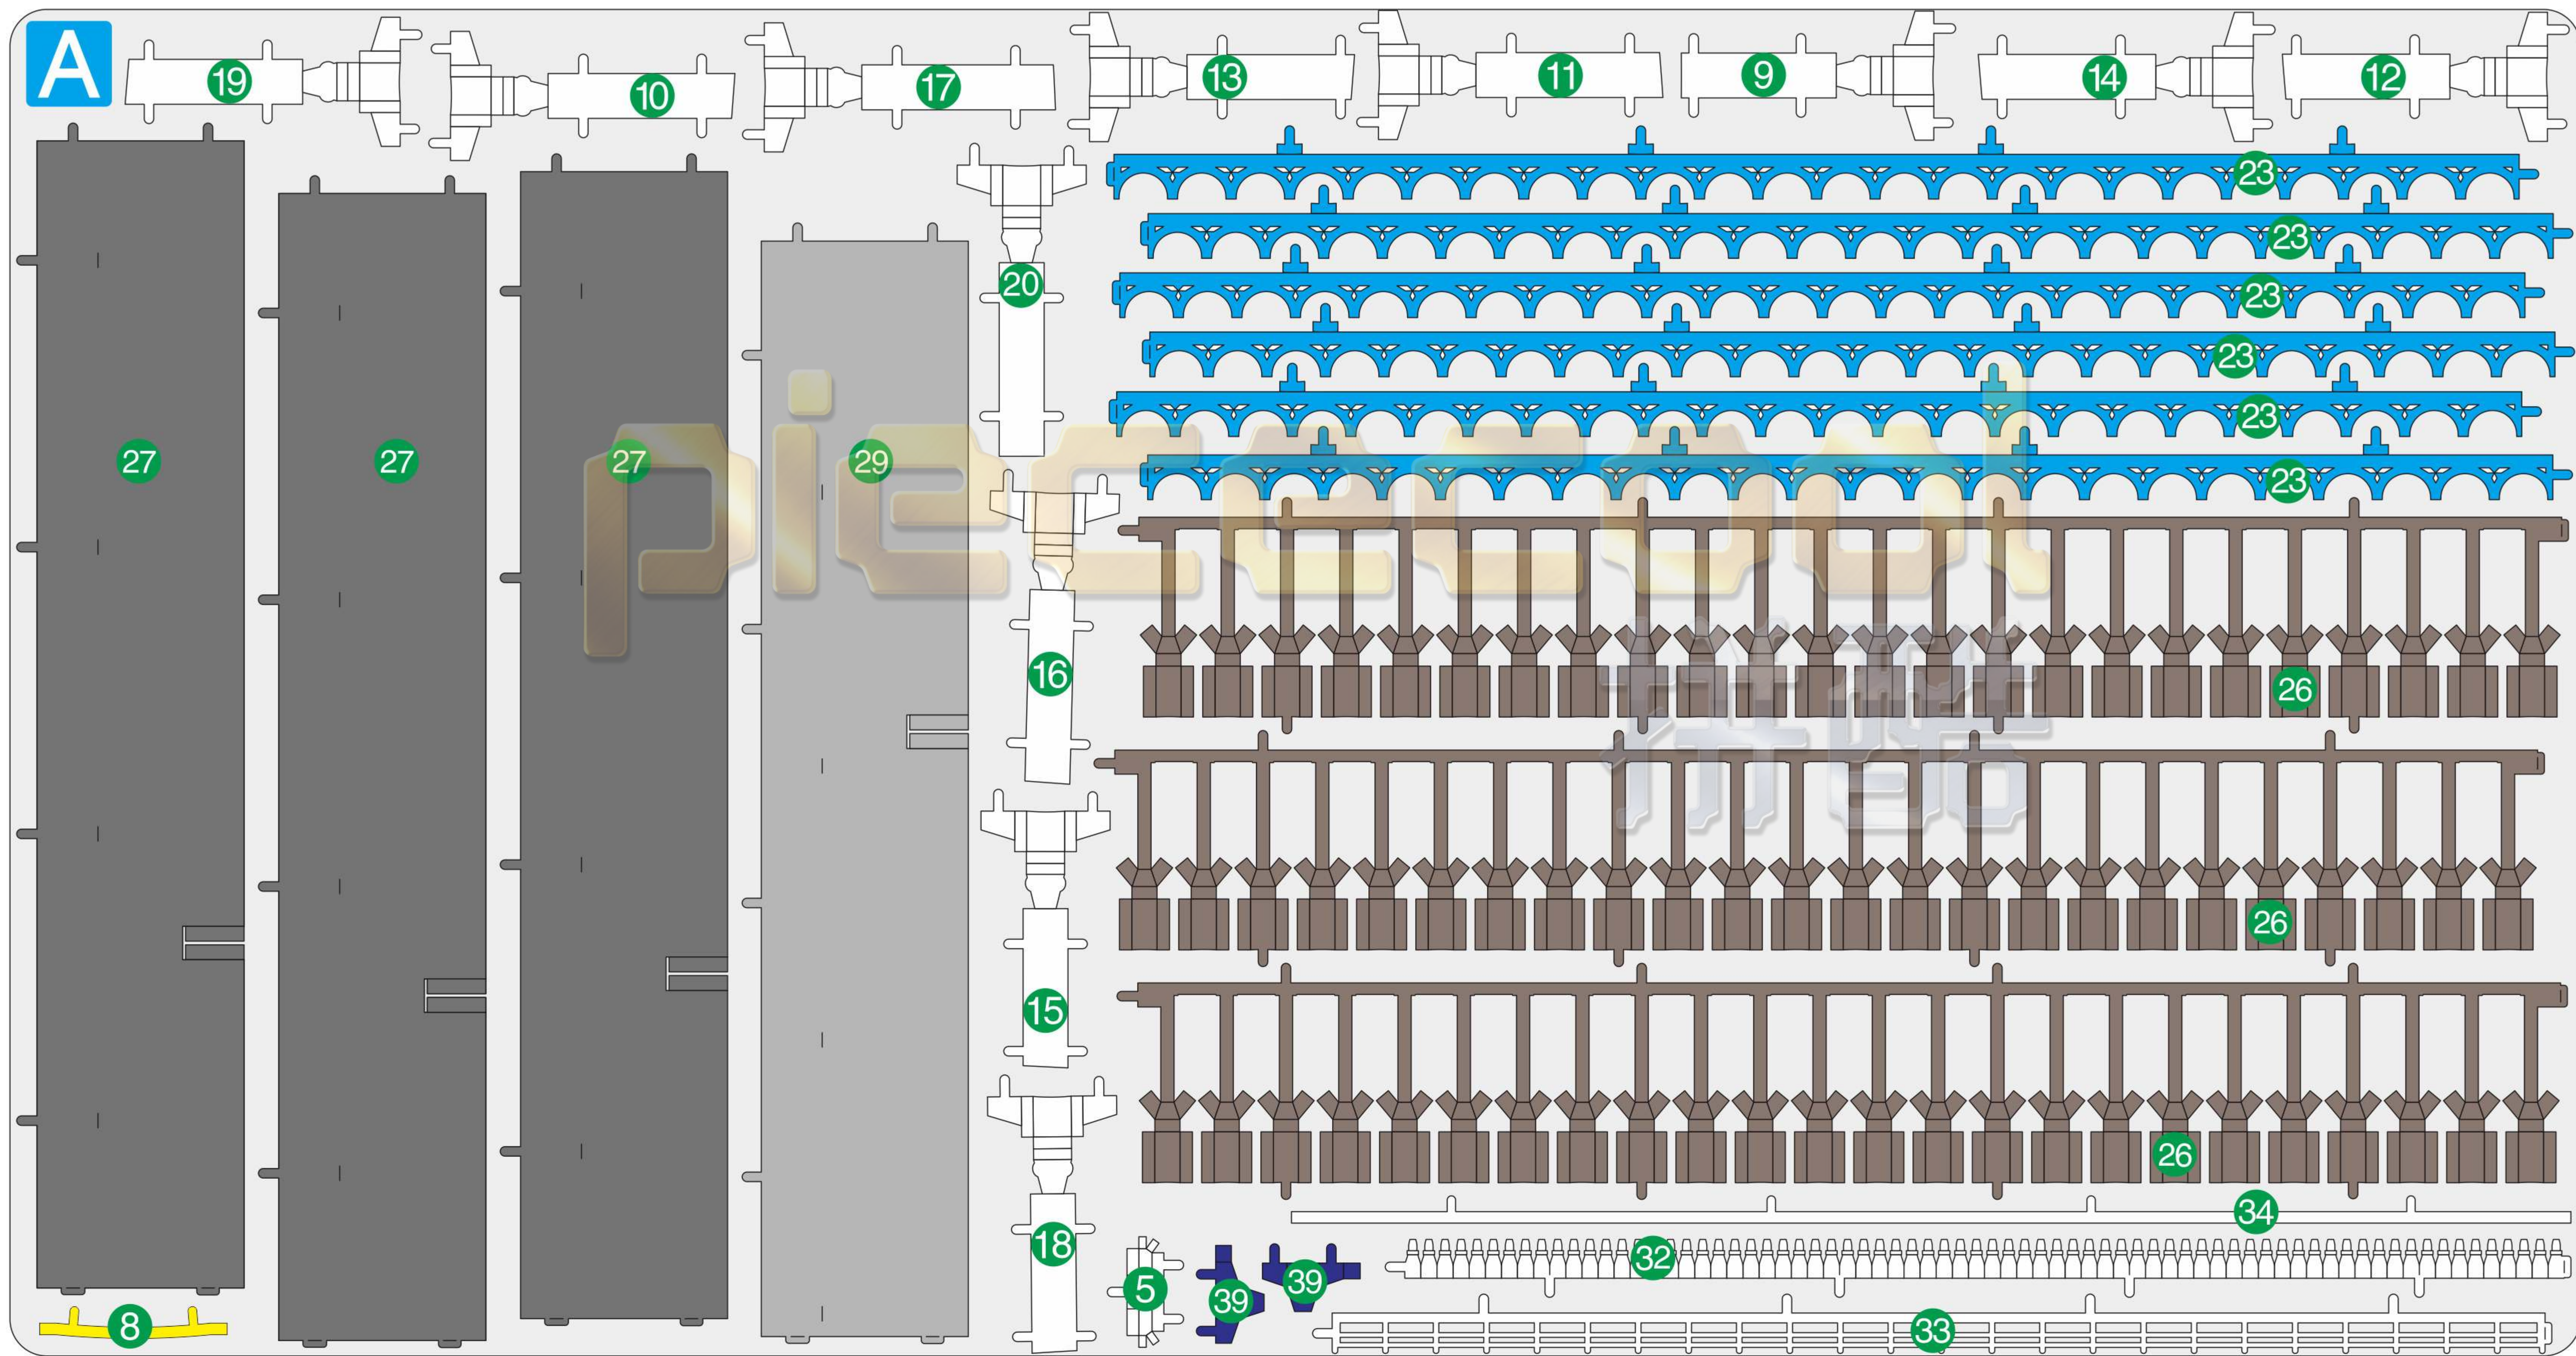

比萨斜塔  
TORRE DI PISA  
P180

A

B

piececool  
拼酷