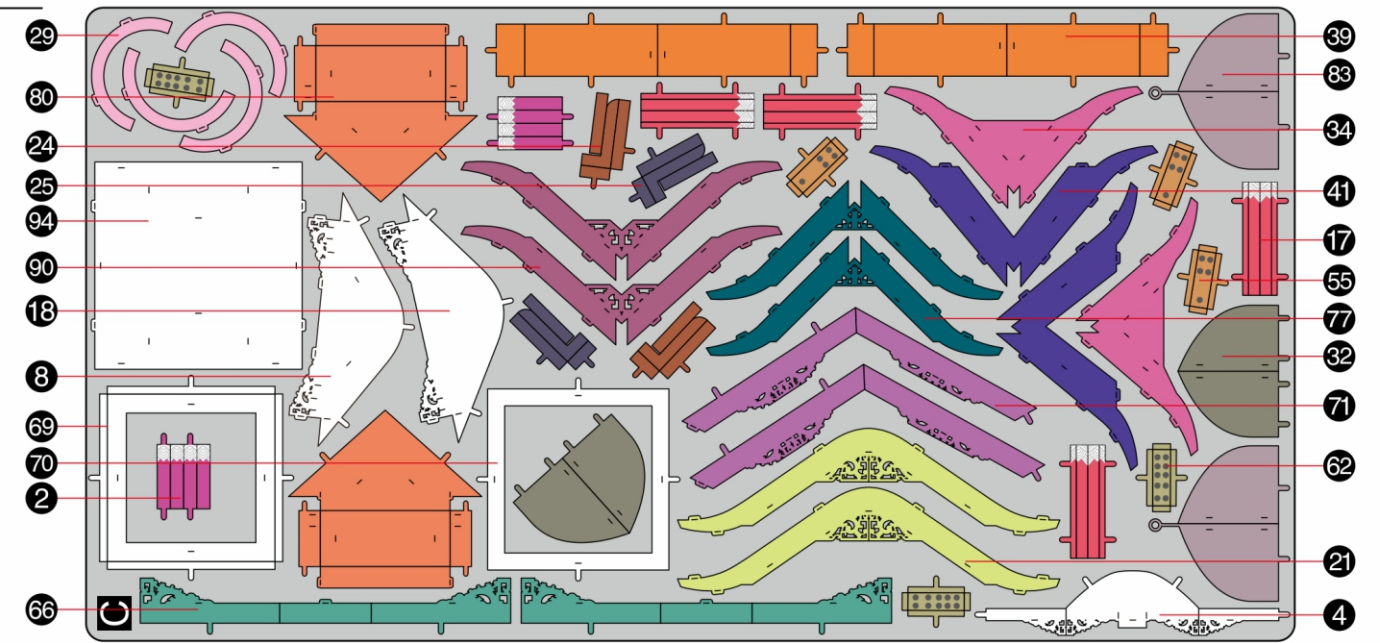

赌坊
THE CASINO
P167

金属片板件

示意图

© WIST PLASTIC & METAL TECHNOLOGY LIMITED. ALL RIGHTS RESERVED.

电子版下载地址: <http://www.piececool.com/cpshuoming/P167-金属片板件示意图.pdf>

CP-PART-P167#-A1-20201030

金属片板件

A

金属片板件

B

金属片板件

C

金属片板件

D

金属片板件

E