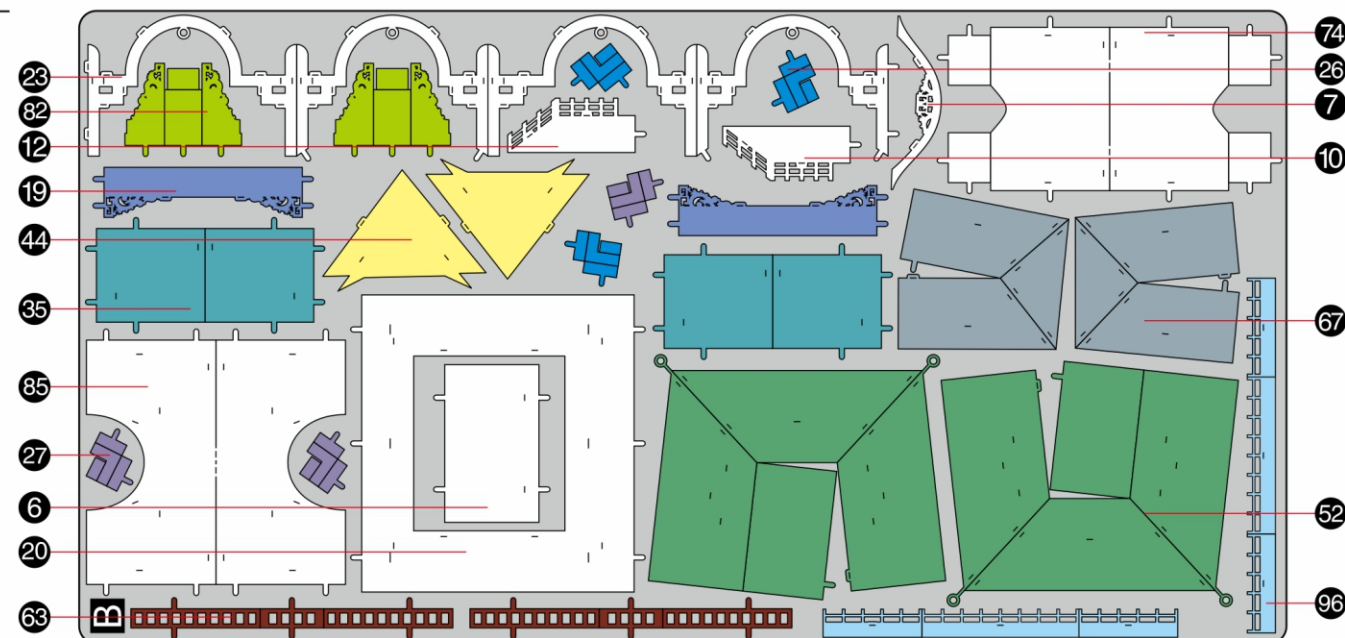

赌坊
THE CASINO
P167

金属片板件

示意图

© WIST PLASTIC & METAL TECHNOLOGY LIMITED. ALL RIGHTS RESERVED.

电子版下载地址: <http://www.piececool.com/cpshuoming/P167-金属片板件示意图.pdf>

CP-PART-P167#-A1-20201030

金属片板件

A

金属片板件

B

金属片板件

C

金属片板件

D

金属片板件

E