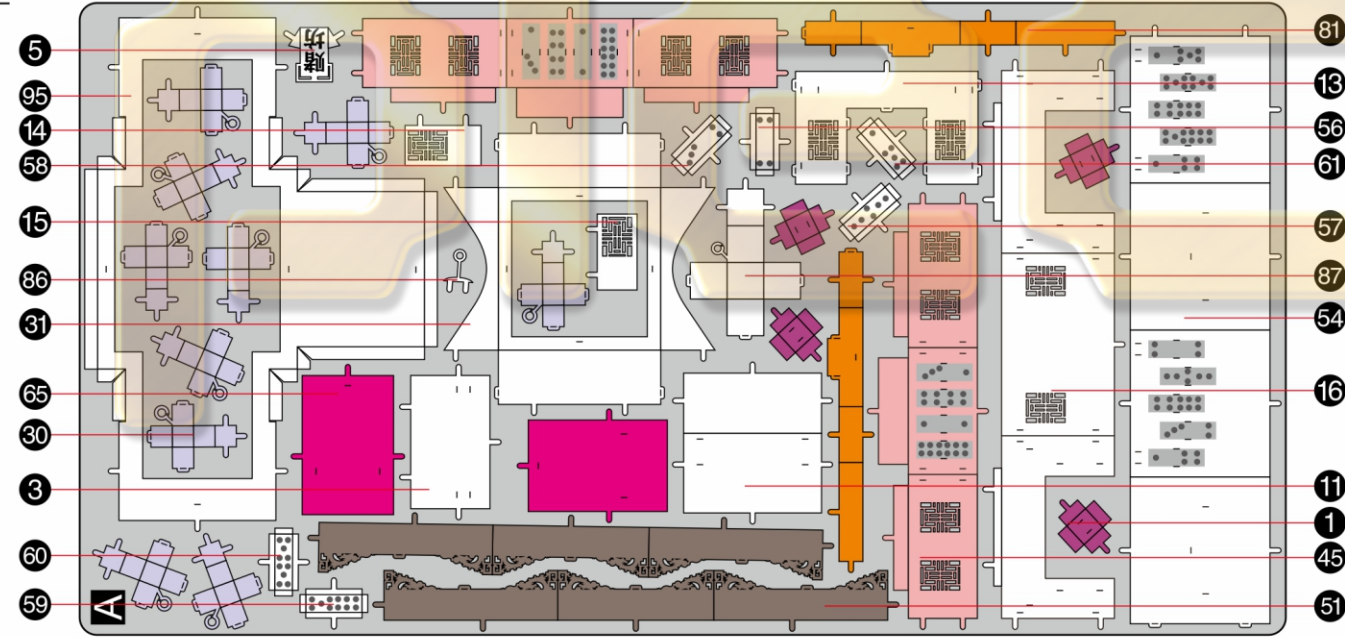

赌坊
THE CASINO
P167

金属片板件

示意图

© WIST PLASTIC & METAL TECHNOLOGY LIMITED. ALL RIGHTS RESERVED.

电子版下载地址: <http://www.piececool.com/cpshuoming/P167-金属片板件示意图.pdf>

CP-PART-P167#-A1-20201030

金属片板件

A

金属片板件

B

金属片板件

C

金属片板件

D

金属片板件

E