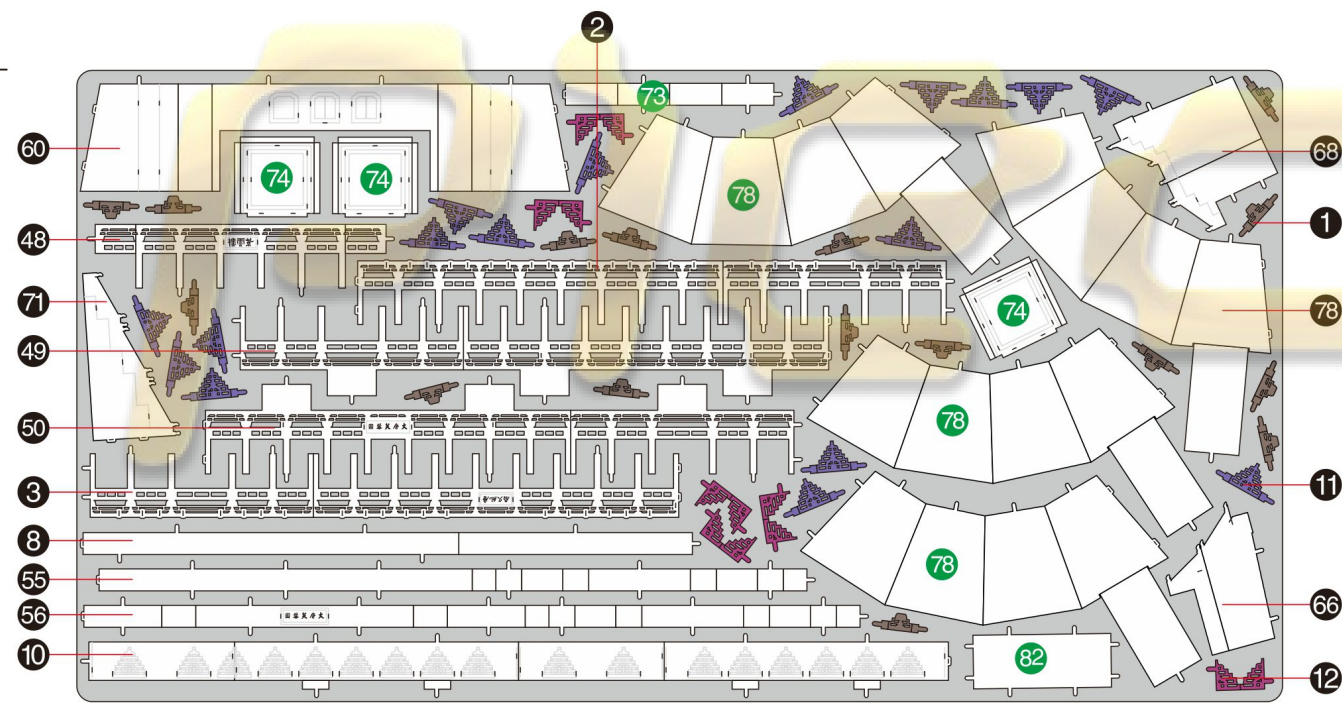

芙蓉园  
TANG PARADISE  
P129

金属片板件 + 车件包 示意图

© WIST PLASTIC & METAL TECHNOLOGY LIMITED. ALL RIGHTS RESERVED.

电子版下载地址: <http://www.piececool.com/cpshuoming/P129-金属片板件示意图.pdf>

CP-PART-P129#-A1-2019.07.08

金属片板件

金属片板件

金属片板件

金属片板件