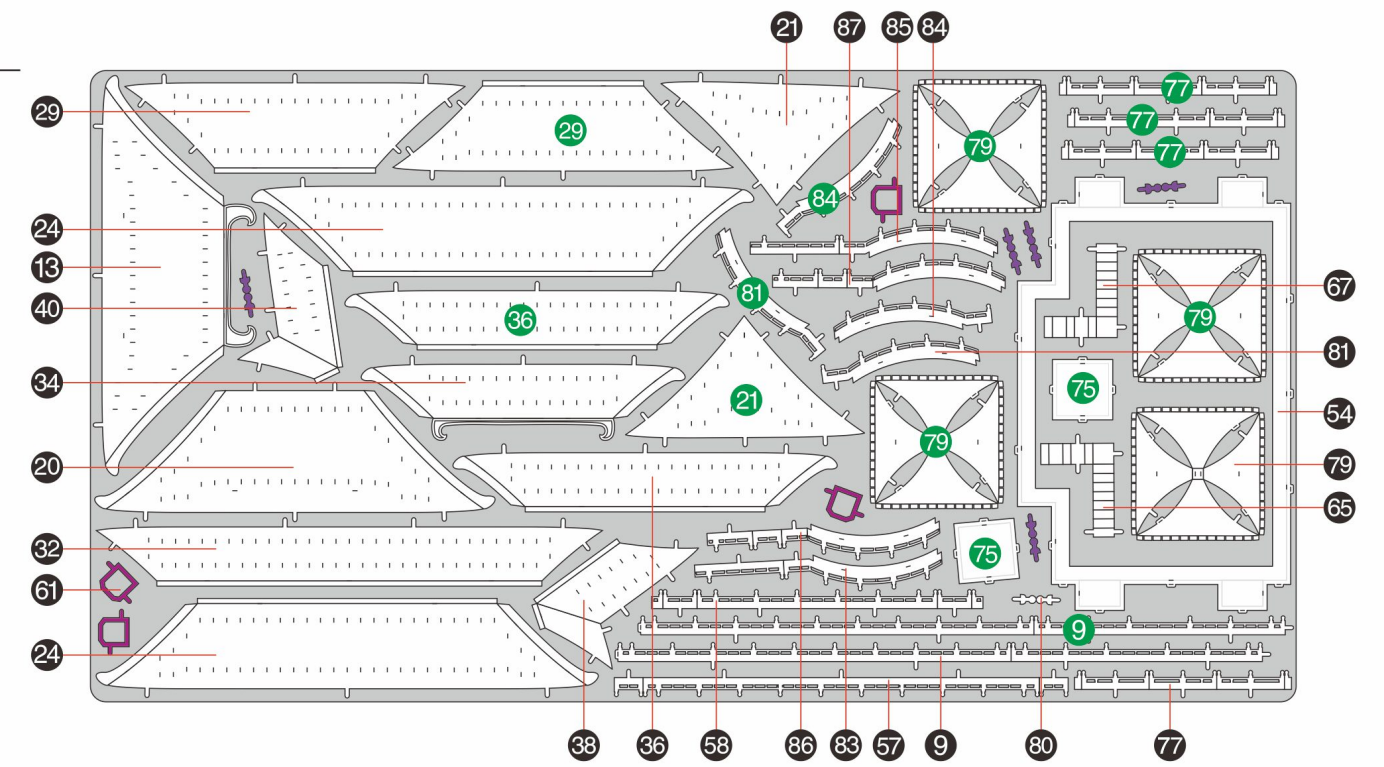

芙蓉园  
TANG PARADISE  
P129

金属片板件 + 车件包 示意图

© WIST PLASTIC & METAL TECHNOLOGY LIMITED. ALL RIGHTS RESERVED.

电子版下载地址: <http://www.piececool.com/cpshuoming/P129-金属片板件示意图.pdf>

CP-PART-P129#-A1-2019.07.08

金属片板件

金属片板件

金属片板件

金属片板件