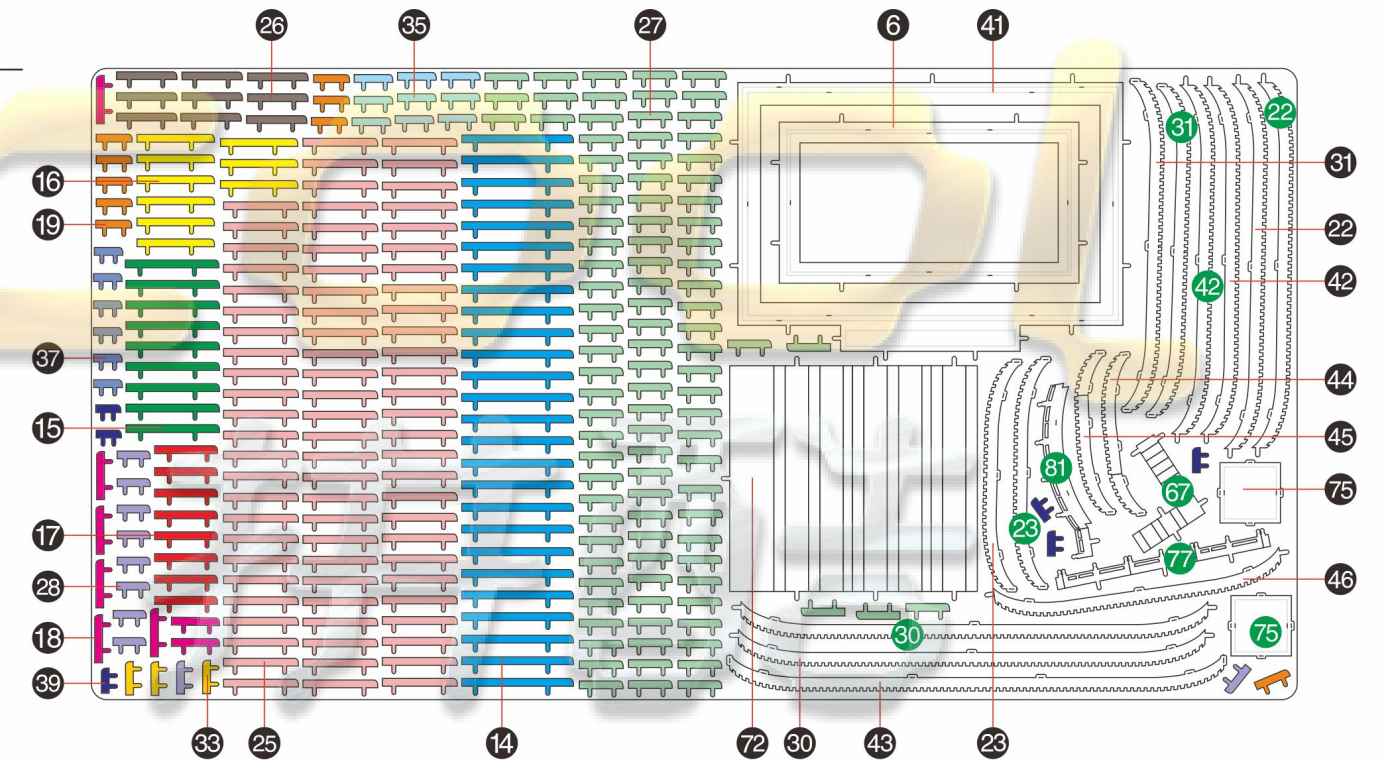

芙蓉园  
TANG PARADISE  
P129

金属片板件 + 车件包 示意图

© WIST PLASTIC & METAL TECHNOLOGY LIMITED. ALL RIGHTS RESERVED.

电子版下载地址: <http://www.piececool.com/cpshuoming/P129-金属片板件示意图.pdf>

CP-PART-P129#-A1-2019.07.08

金属片板件

金属片板件

金属片板件

金属片板件