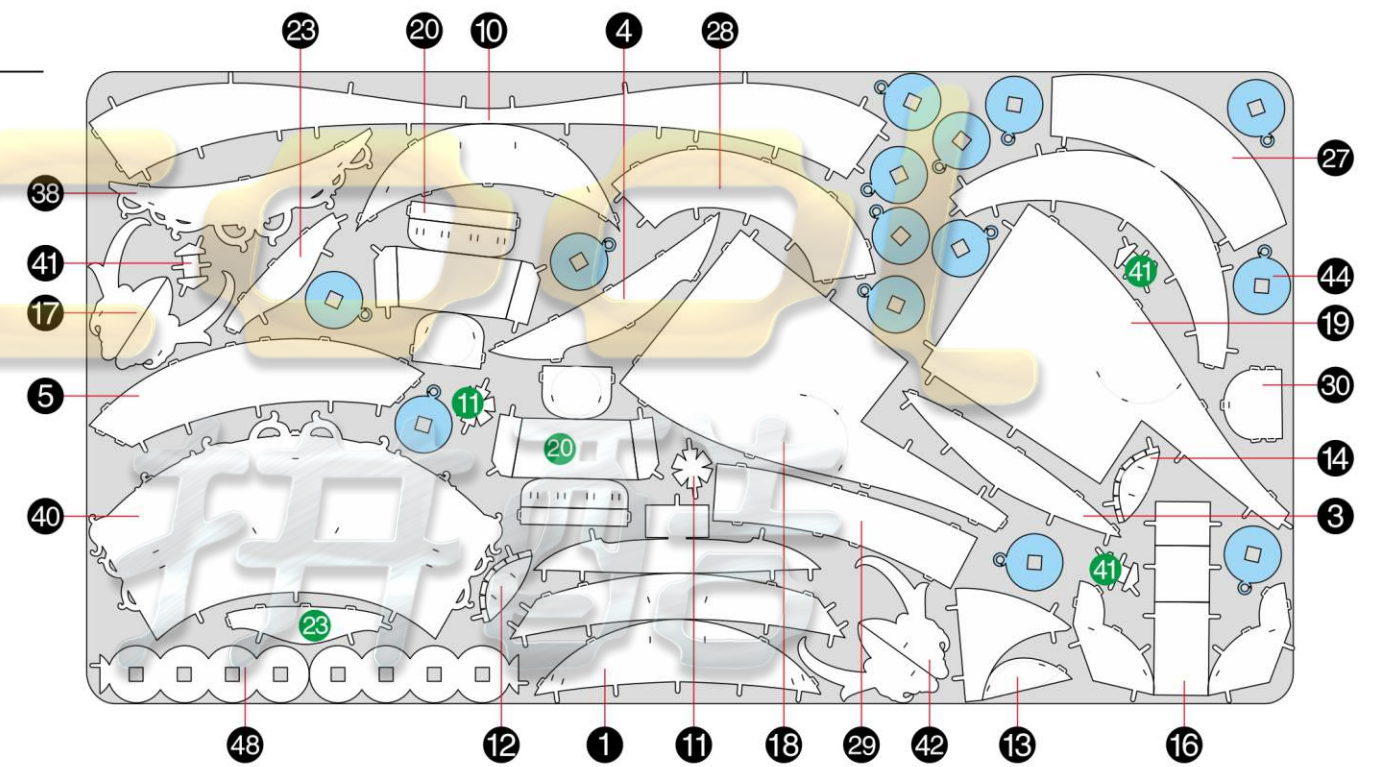

金属片板件

C

金属片板件

D

拼装前

黄铜
Brass

4

金属片板件
Metal Sheets
(110mm×210mm)

393

金属零件
Piece Metal Parts

挑战星级 Difficulty Level
★★★★★

金属片板件

A