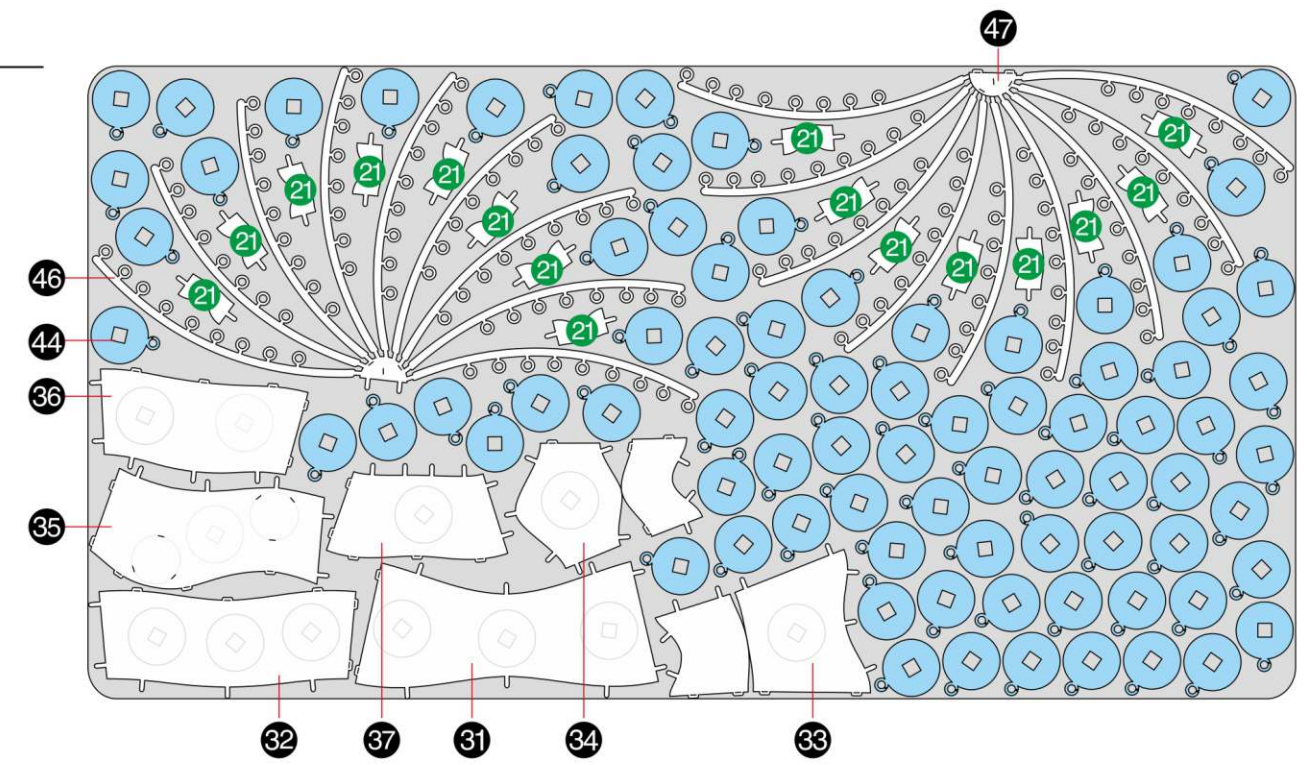

金属片板件

C

金属片板件

D

拼装前

黄铜
Brass

4

金属片板件
Metal Sheets
(110mm×210mm)

393

金属零件
Piece Metal Parts

挑战星级 Difficulty Level
★★★★★

金属片板件

A