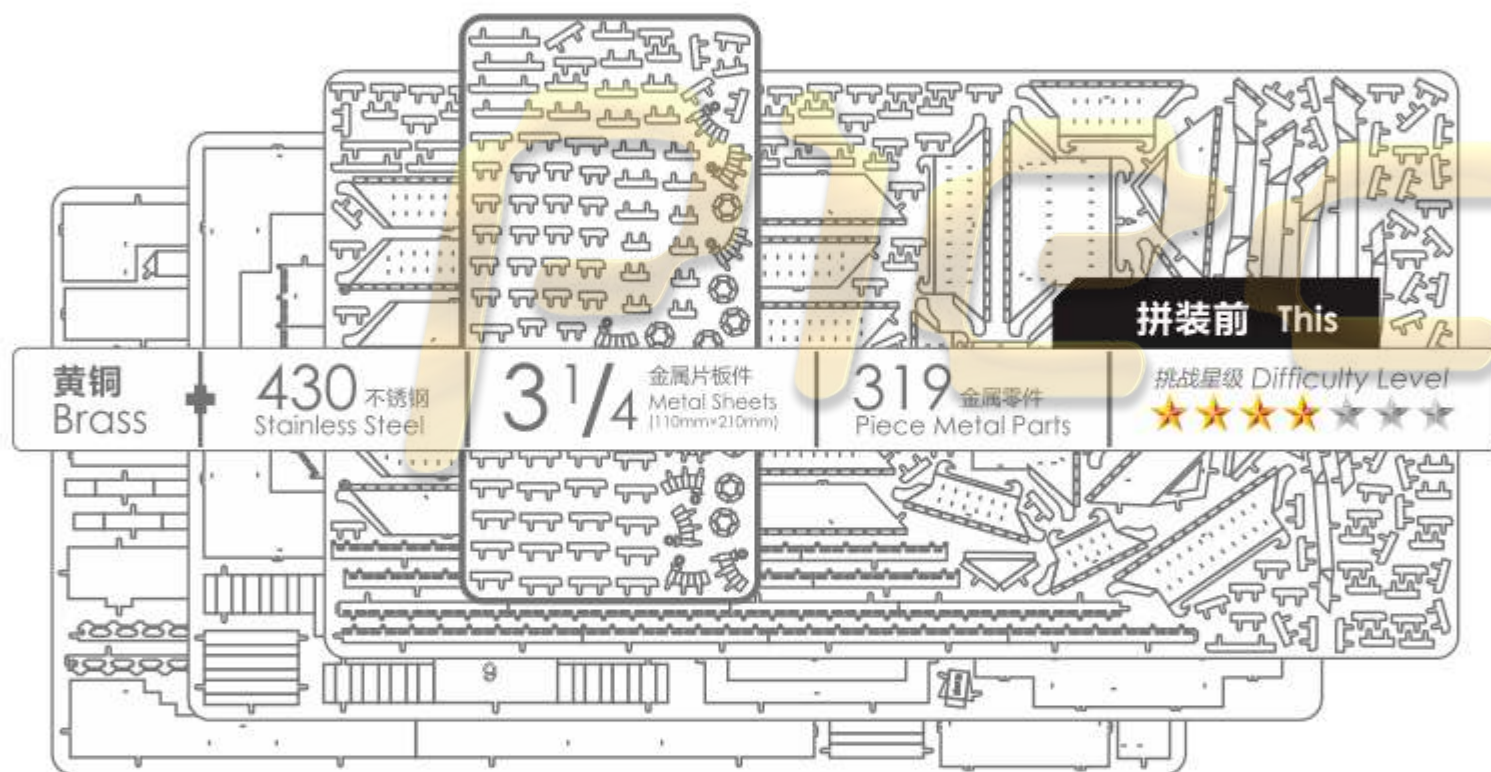

鹤雀楼 GUANQUE TOWER P109

金属片板件 示意图

© WIST PLASTIC & METAL TECHNOLOGY LIMITED. ALL RIGHTS RESERVED.

电子版下载地址: <http://www.piececool.com/cpshuoming/P109-金属片板件示意图.pdf>

P109.SYT.20180930.A1

金属片板件

B

金属片板件

C

金属片板件

D

金属片板件

A