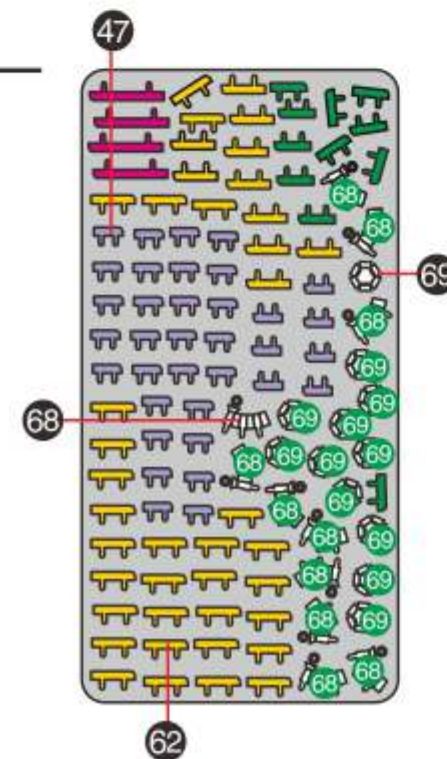

鹤雀楼 GUANQUE TOWER P109

金属片板件 示意图

© WIST PLASTIC & METAL TECHNOLOGY LIMITED. ALL RIGHTS RESERVED.

电子版下载地址: <http://www.piececool.com/cpshuoming/P109-金属片板件示意图.pdf>

P109.SYT.20180930.A1

金属片板件

B

金属片板件

C

金属片板件

D

金属片板件

A