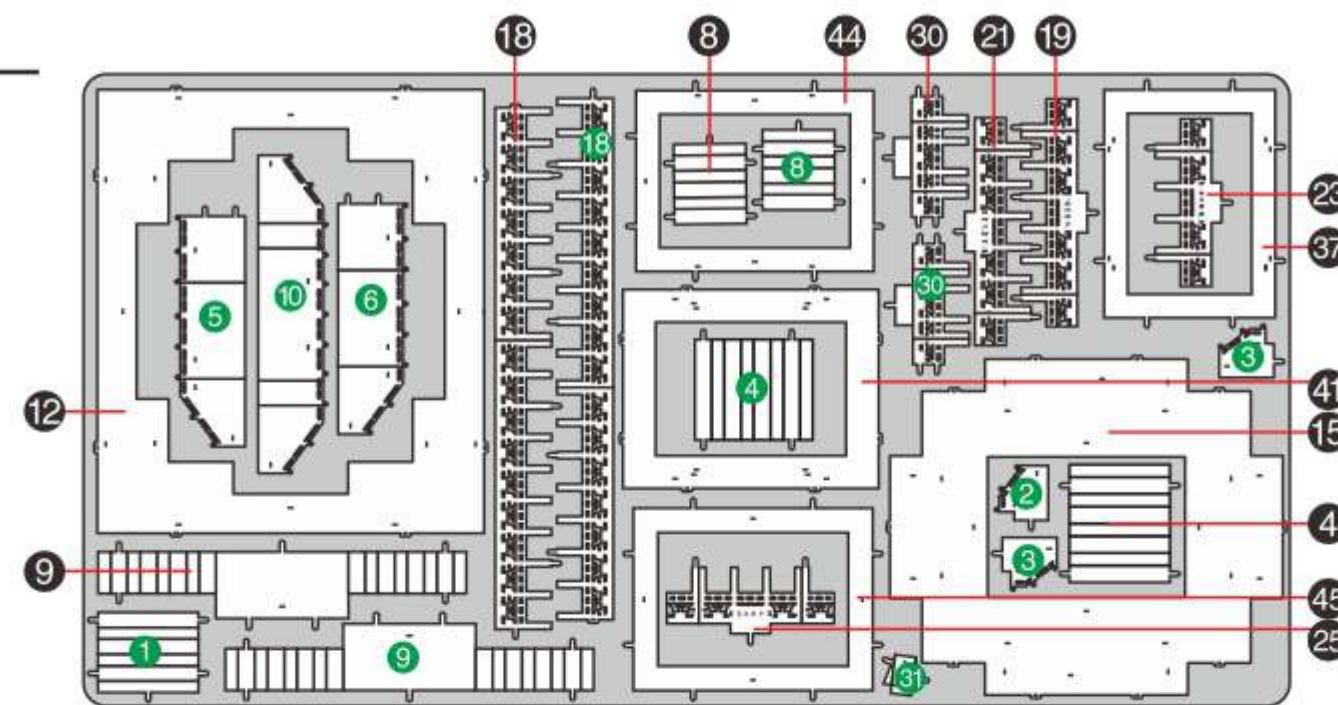

鹤雀楼 GUANQUE TOWER P109

金属片板件 示意图

© WIST PLASTIC & METAL TECHNOLOGY LIMITED. ALL RIGHTS RESERVED.

电子版下载地址: <http://www.piececool.com/cpshuoming/P109-金属片板件示意图.pdf>

P109.SYT.20180930.A1

金属片板件

B

金属片板件

C

金属片板件

D

金属片板件

A