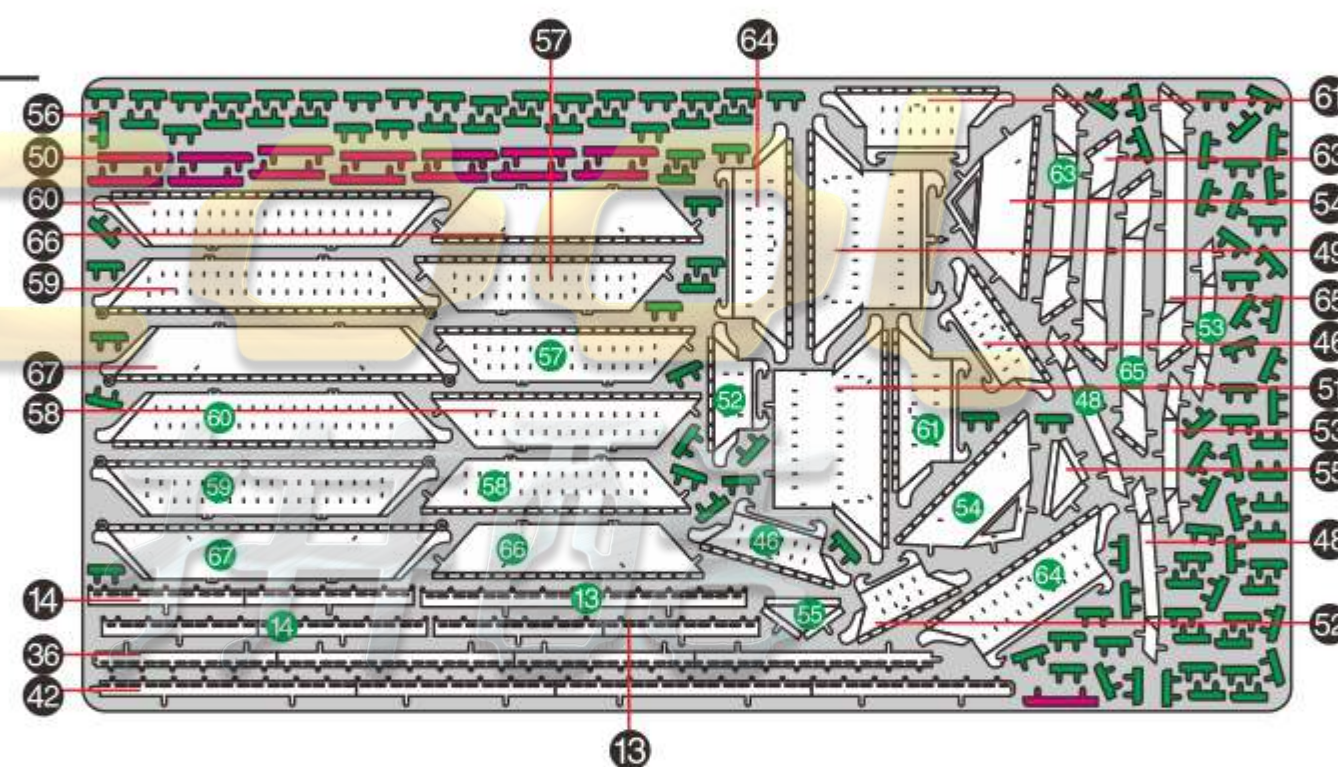

鹤雀楼 GUANQUE TOWER P109

金属片板件 示意图

© WIST PLASTIC & METAL TECHNOLOGY LIMITED. ALL RIGHTS RESERVED.

电子版下载地址: <http://www.piececool.com/cpshuoming/P109-金属片板件示意图.pdf>

P109.SYT.20180930.A1

金属片板件

B

金属片板件

C

金属片板件

D

金属片板件

A