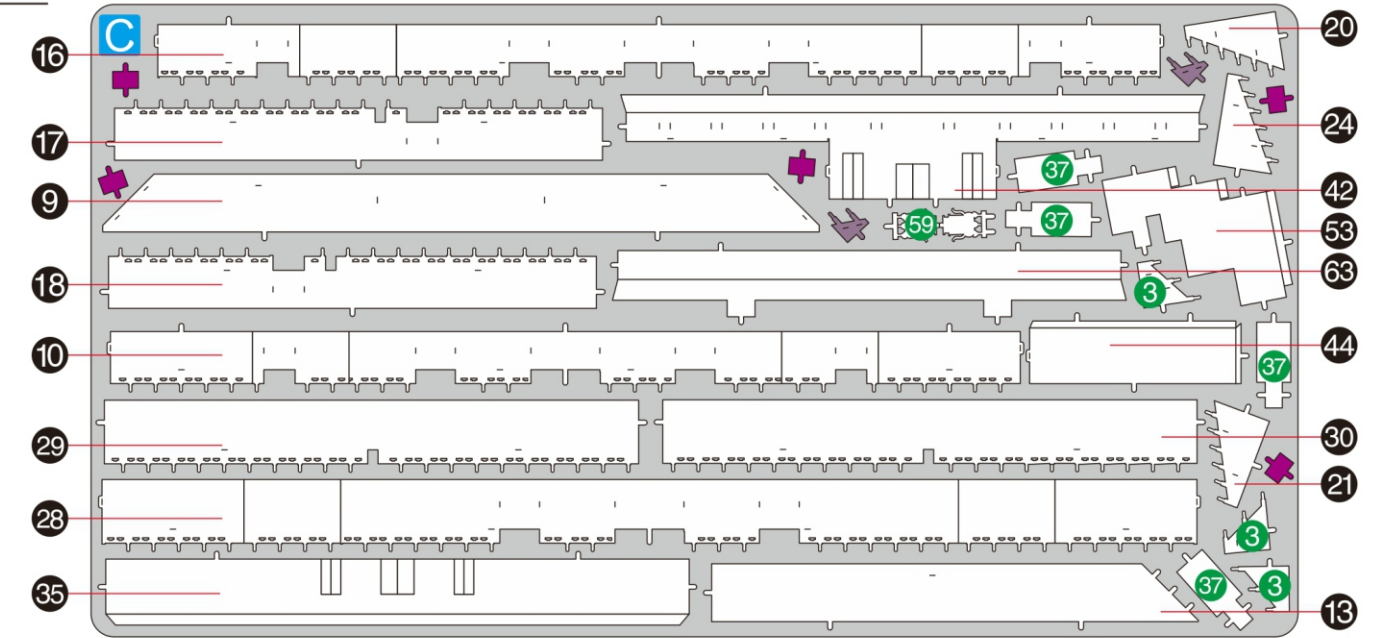

太和殿
HALL OF SUPREME HARMONY
P108

金属片板件

示意图

© WIST PLASTIC & METAL TECHNOLOGY LIMITED. ALL RIGHTS RESERVED.

电子版下载地址: <http://www.piececool.com/cpshuoming/P108-金属片板件示意图.pdf>

CP-PART-P108#-A2-20201110

金属片板件

A

金属片板件

B

金属片板件

C

金属片板件

D

金属片板件

E