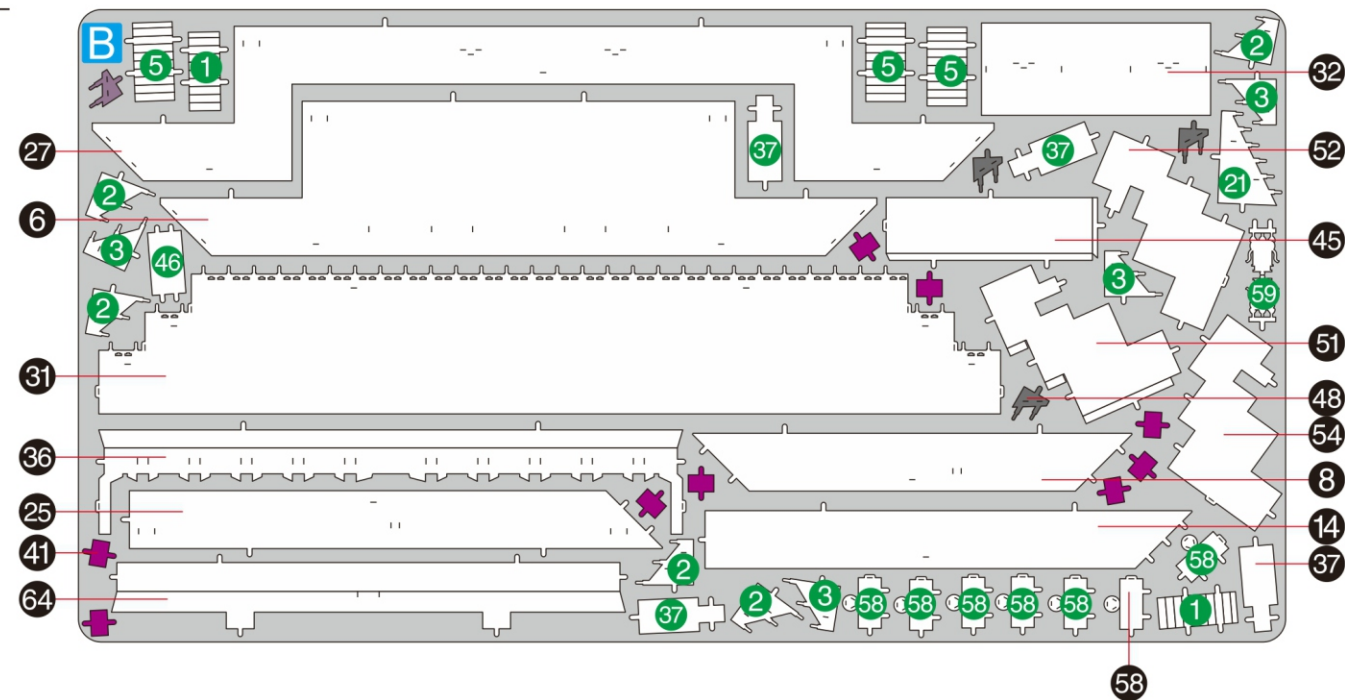

太和殿
HALL OF SUPREME HARMONY
P108

金属片板件

示意图

© WIST PLASTIC & METAL TECHNOLOGY LIMITED. ALL RIGHTS RESERVED.

电子版下载地址: <http://www.piececool.com/cpshuoming/P108-金属片板件示意图.pdf>

CP-PART-P108#-A2-20201110

金属片板件

A

金属片板件

B

金属片板件

C

金属片板件

D

金属片板件

E