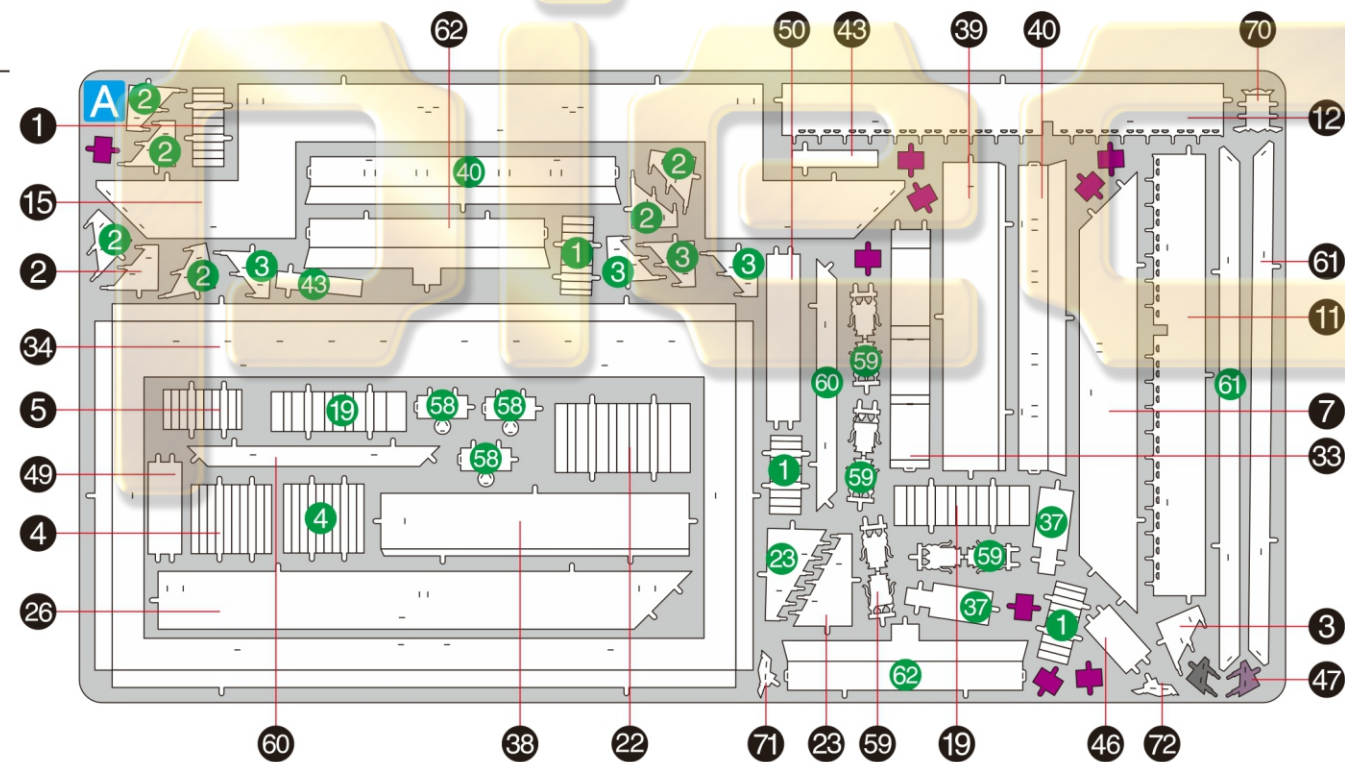

太和殿
HALL OF SUPREME HARMONY
P108

金属片板件

示意图

© WIST PLASTIC & METAL TECHNOLOGY LIMITED. ALL RIGHTS RESERVED.

电子版下载地址: <http://www.piececool.com/cpshuoming/P108-金属片板件示意图.pdf>

CP-PART-P108#-A2-20201110

金属片板件

A

金属片板件

B

金属片板件

C

金属片板件

D

金属片板件

E