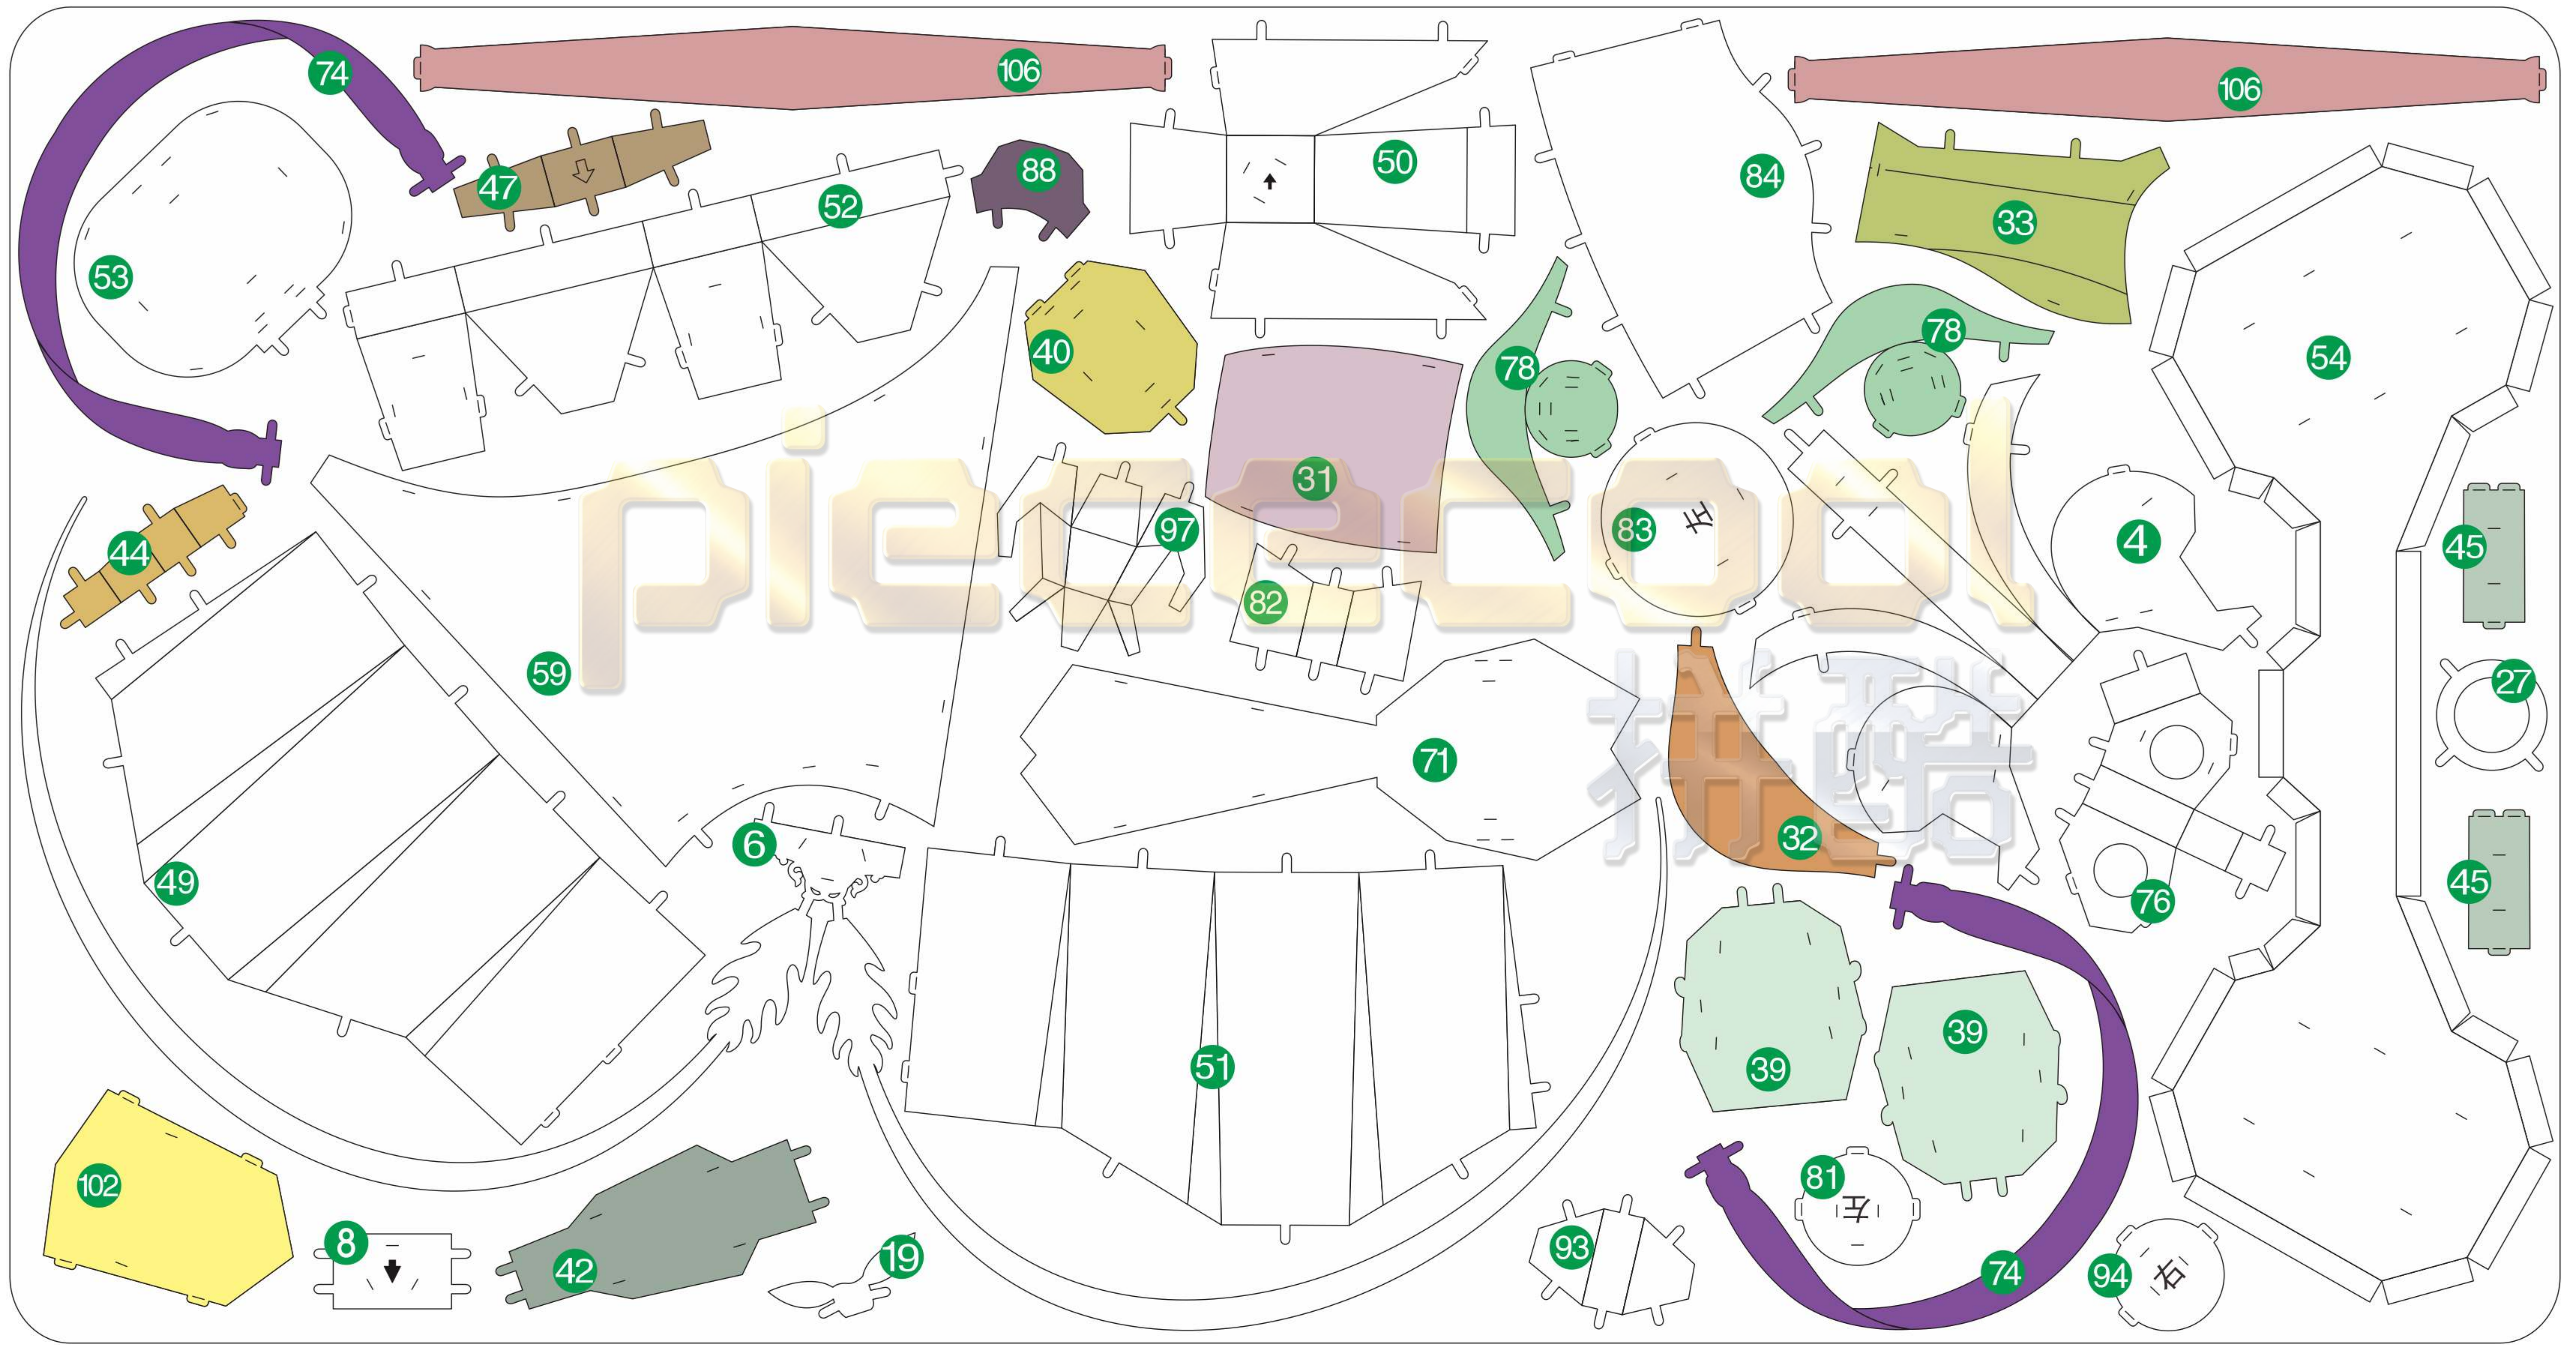

美猴王 THE MONKEY KING P076

A

B