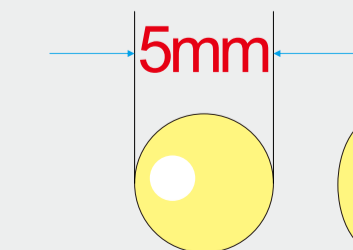

配件包

白色绒布  
长：75cm

半圆白色珠子  
直径：0.5cm × 6颗