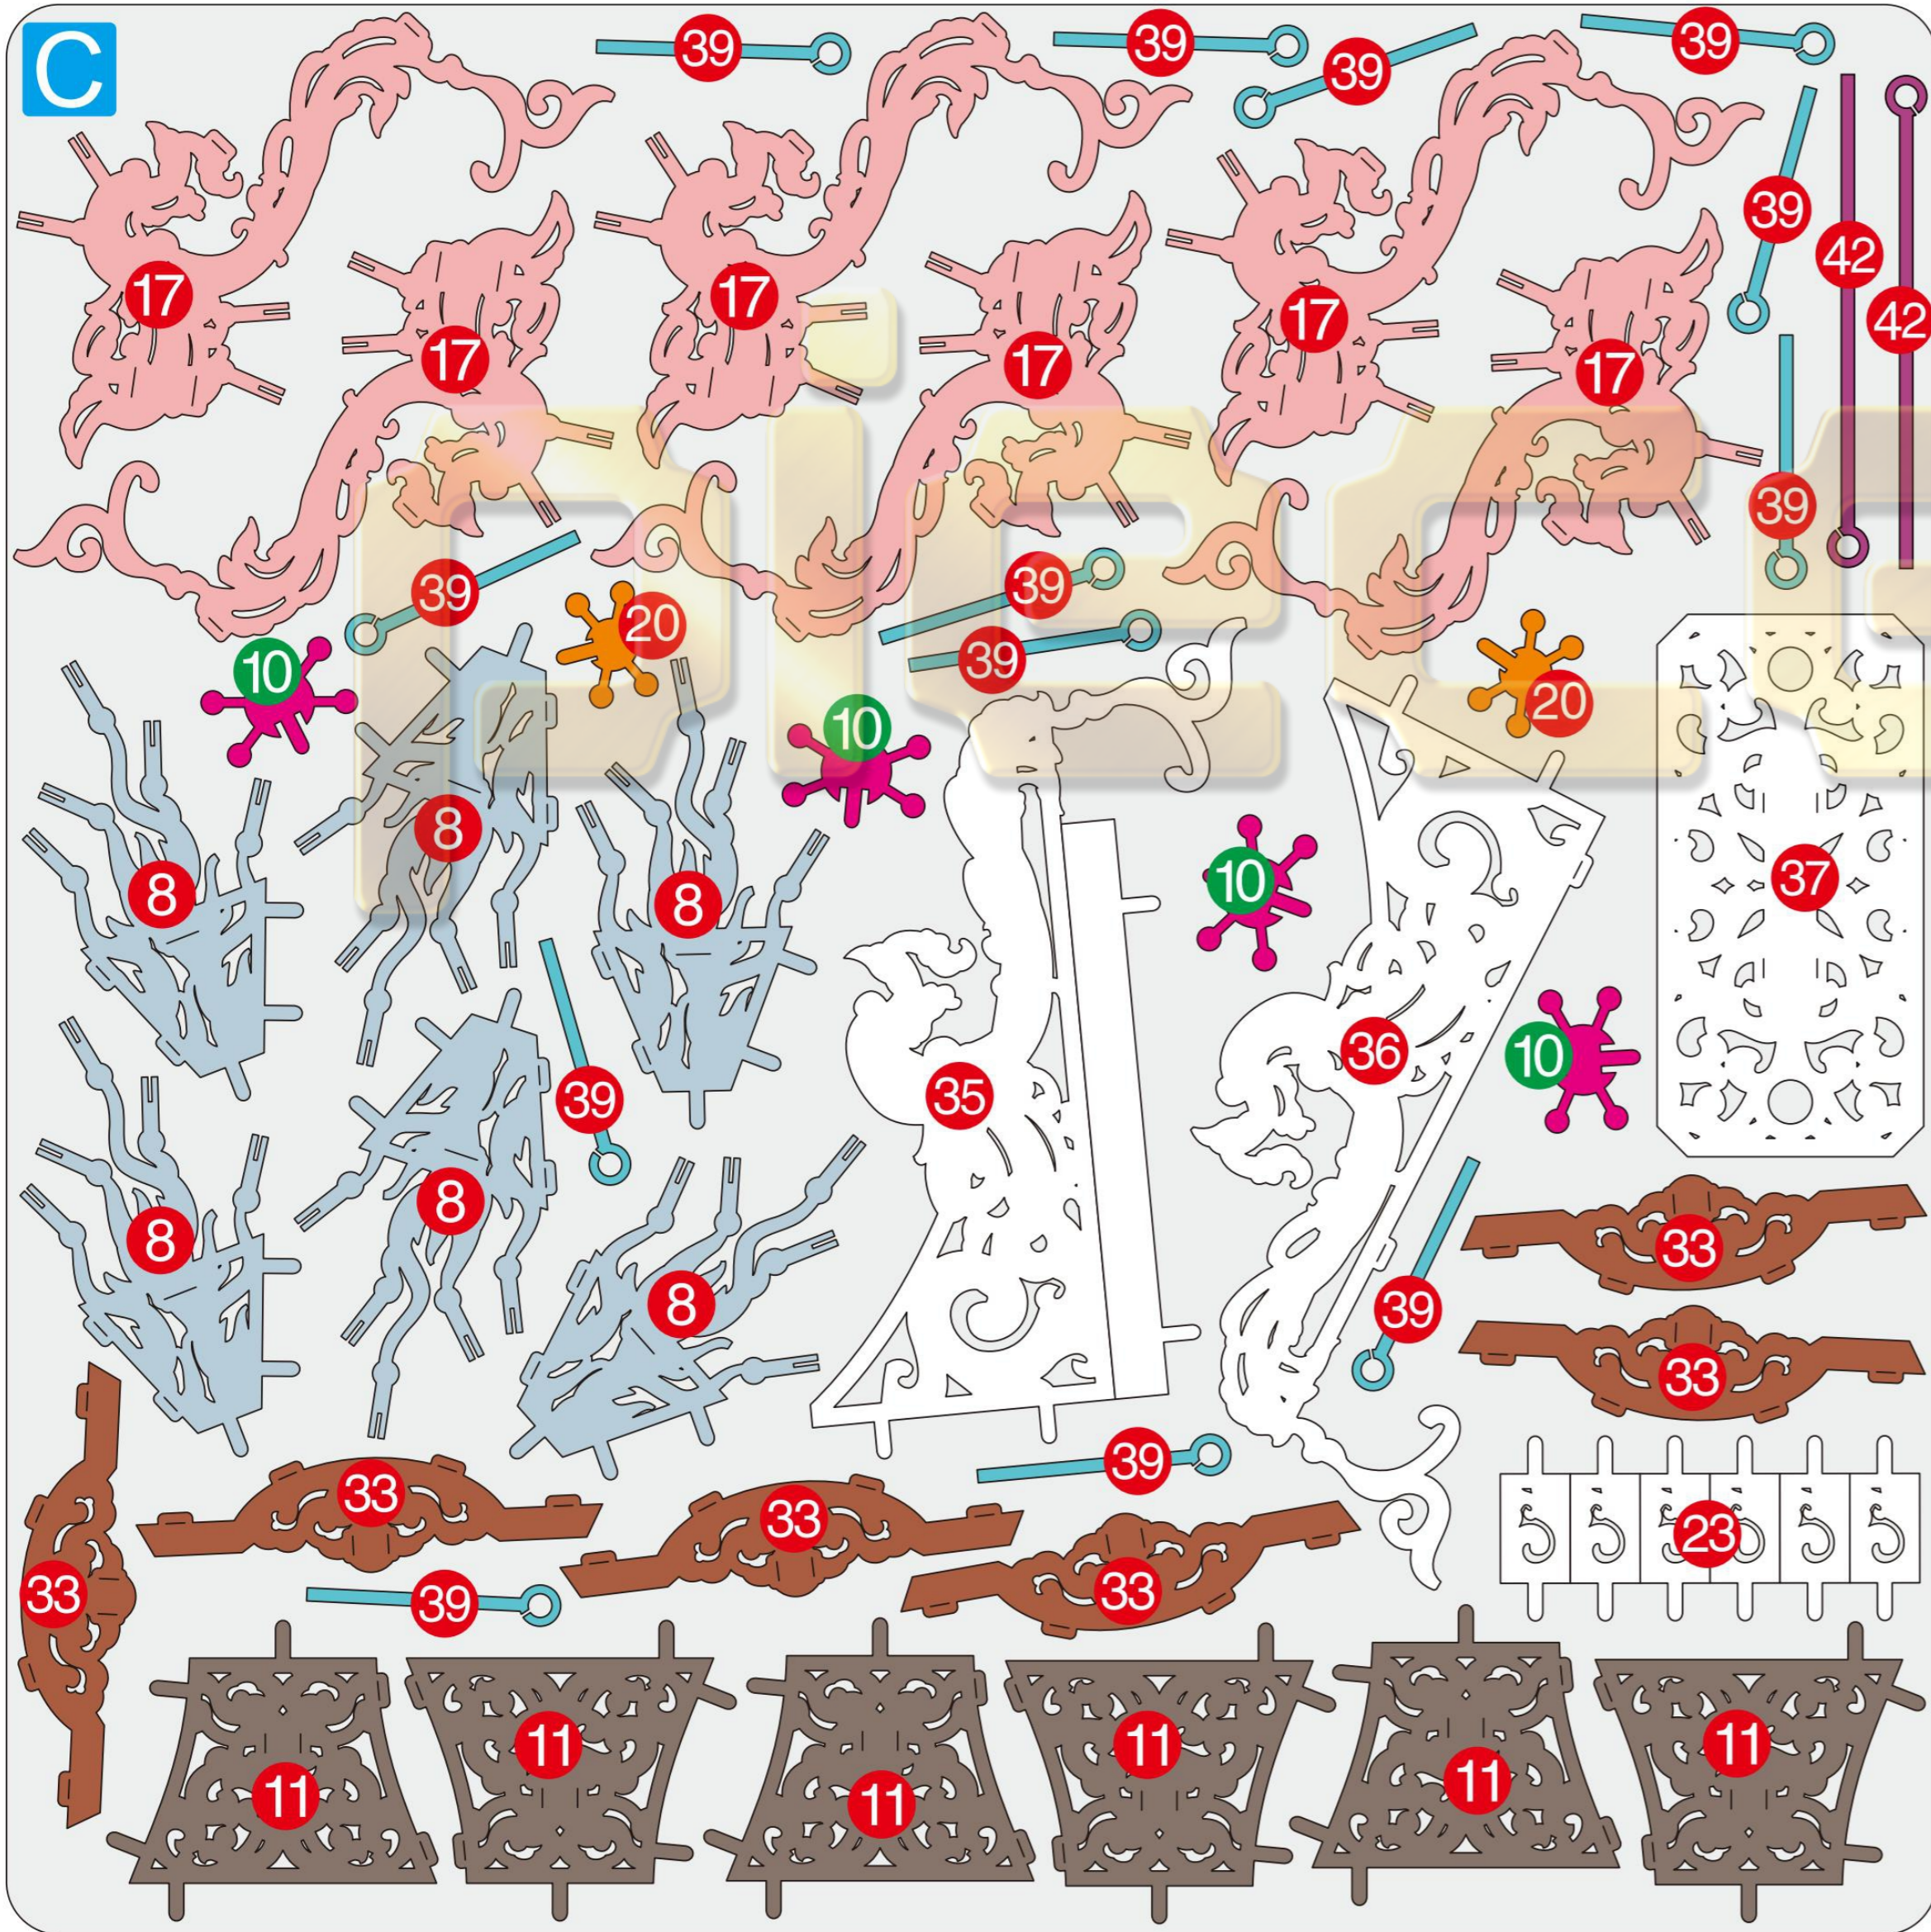

配件包

1号银色小珠 ○	×272
2号绿色半珠 ● (4mm)	×18
3号绿色小半珠 ● (3mm)	×3
4号红色小半珠 ● (3mm)	×3
5号红色半珠 ● (4mm)	×6
6号白色长珠 ▭	×9
7号绿色大珠 ○	×6
8号绿色菱形珠 ◆	×7
9号心形珠 ♥	×1
透明螺丝 	×2
透明螺母 	×2
磁铁 	×1
 1	
 2	
链条 	×1