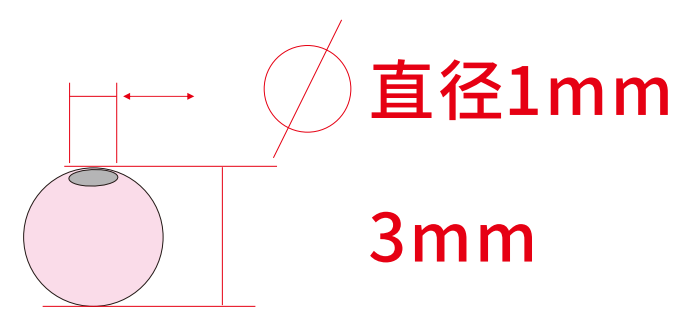

花容月貌·桃花冠

LOVELY FLOWER

P332

A

B

配件包

粉色小珠子

X74

紫色大珠子

X16