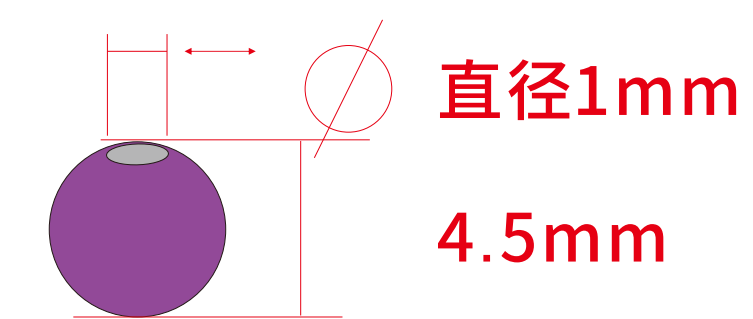

花容月貌·桃花冠

LOVELY FLOWER

P332

A

B

配件包

粉色小珠子

X74

紫色大珠子

X16