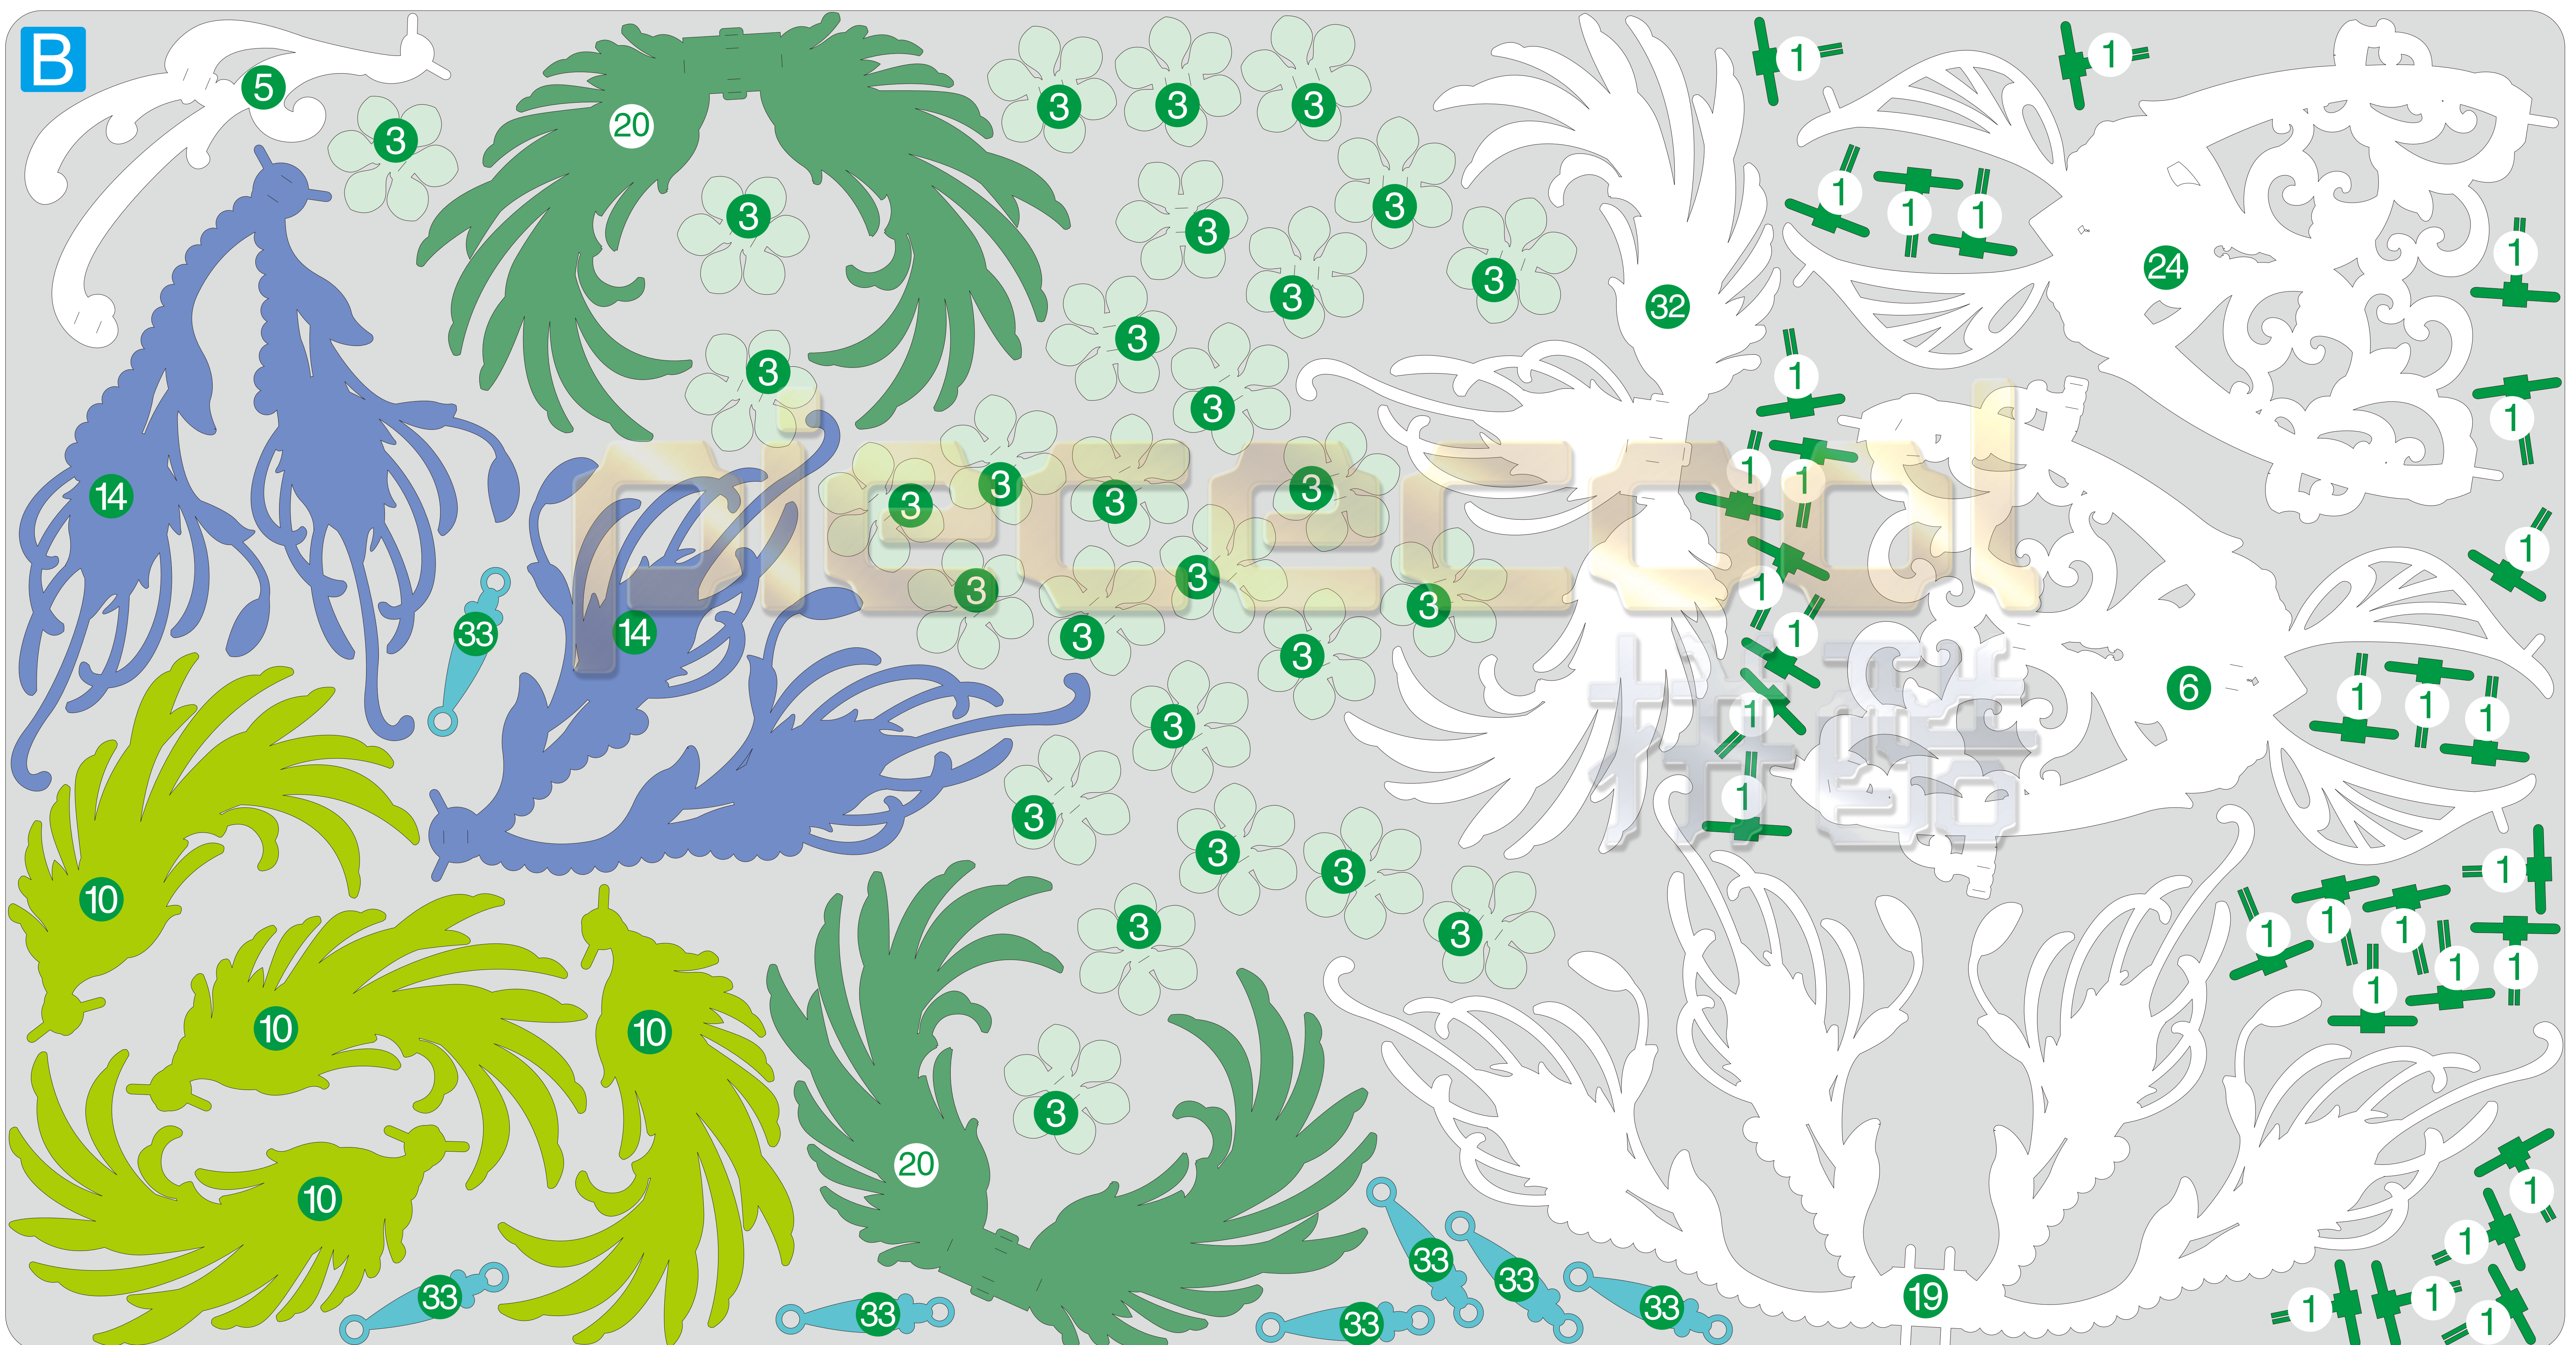

花容月貌·桃花冠

LOVELY FLOWER

P332

A

B

配件包

粉色小珠子

X74

紫色大珠子

X16