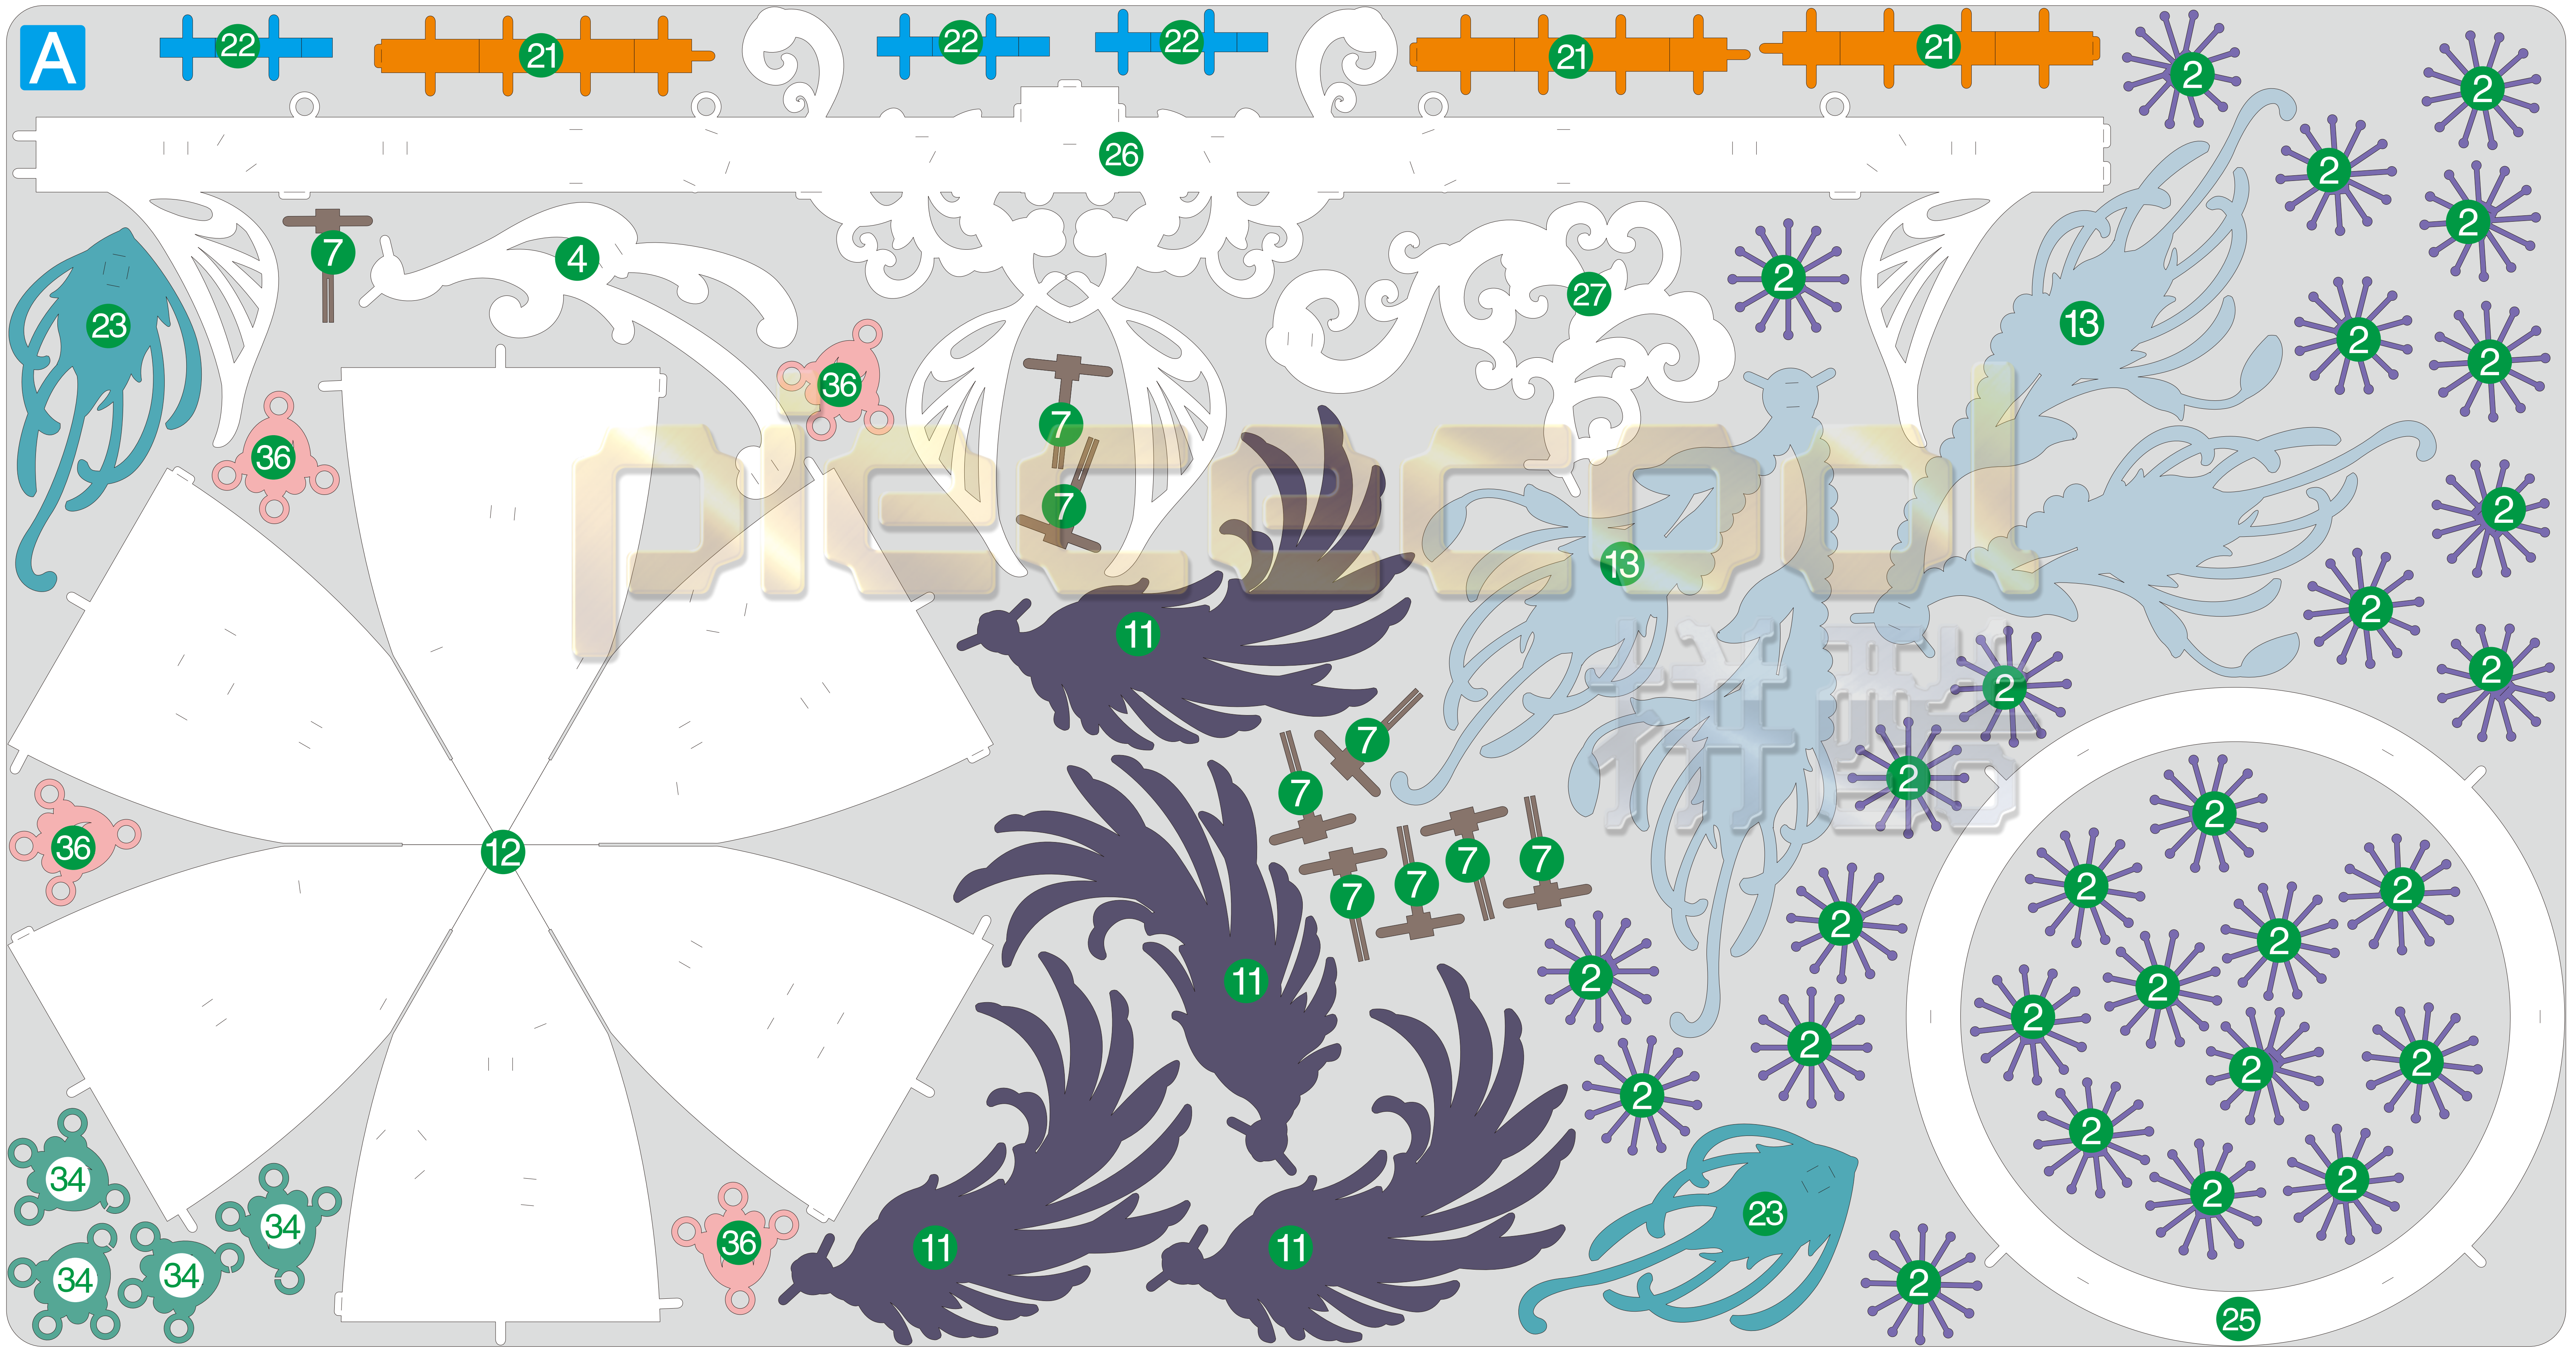

花容月貌·桃花冠

LOVELY FLOWER

P332

A

B

配件包

粉色小珠子

X74

紫色大珠子

X16