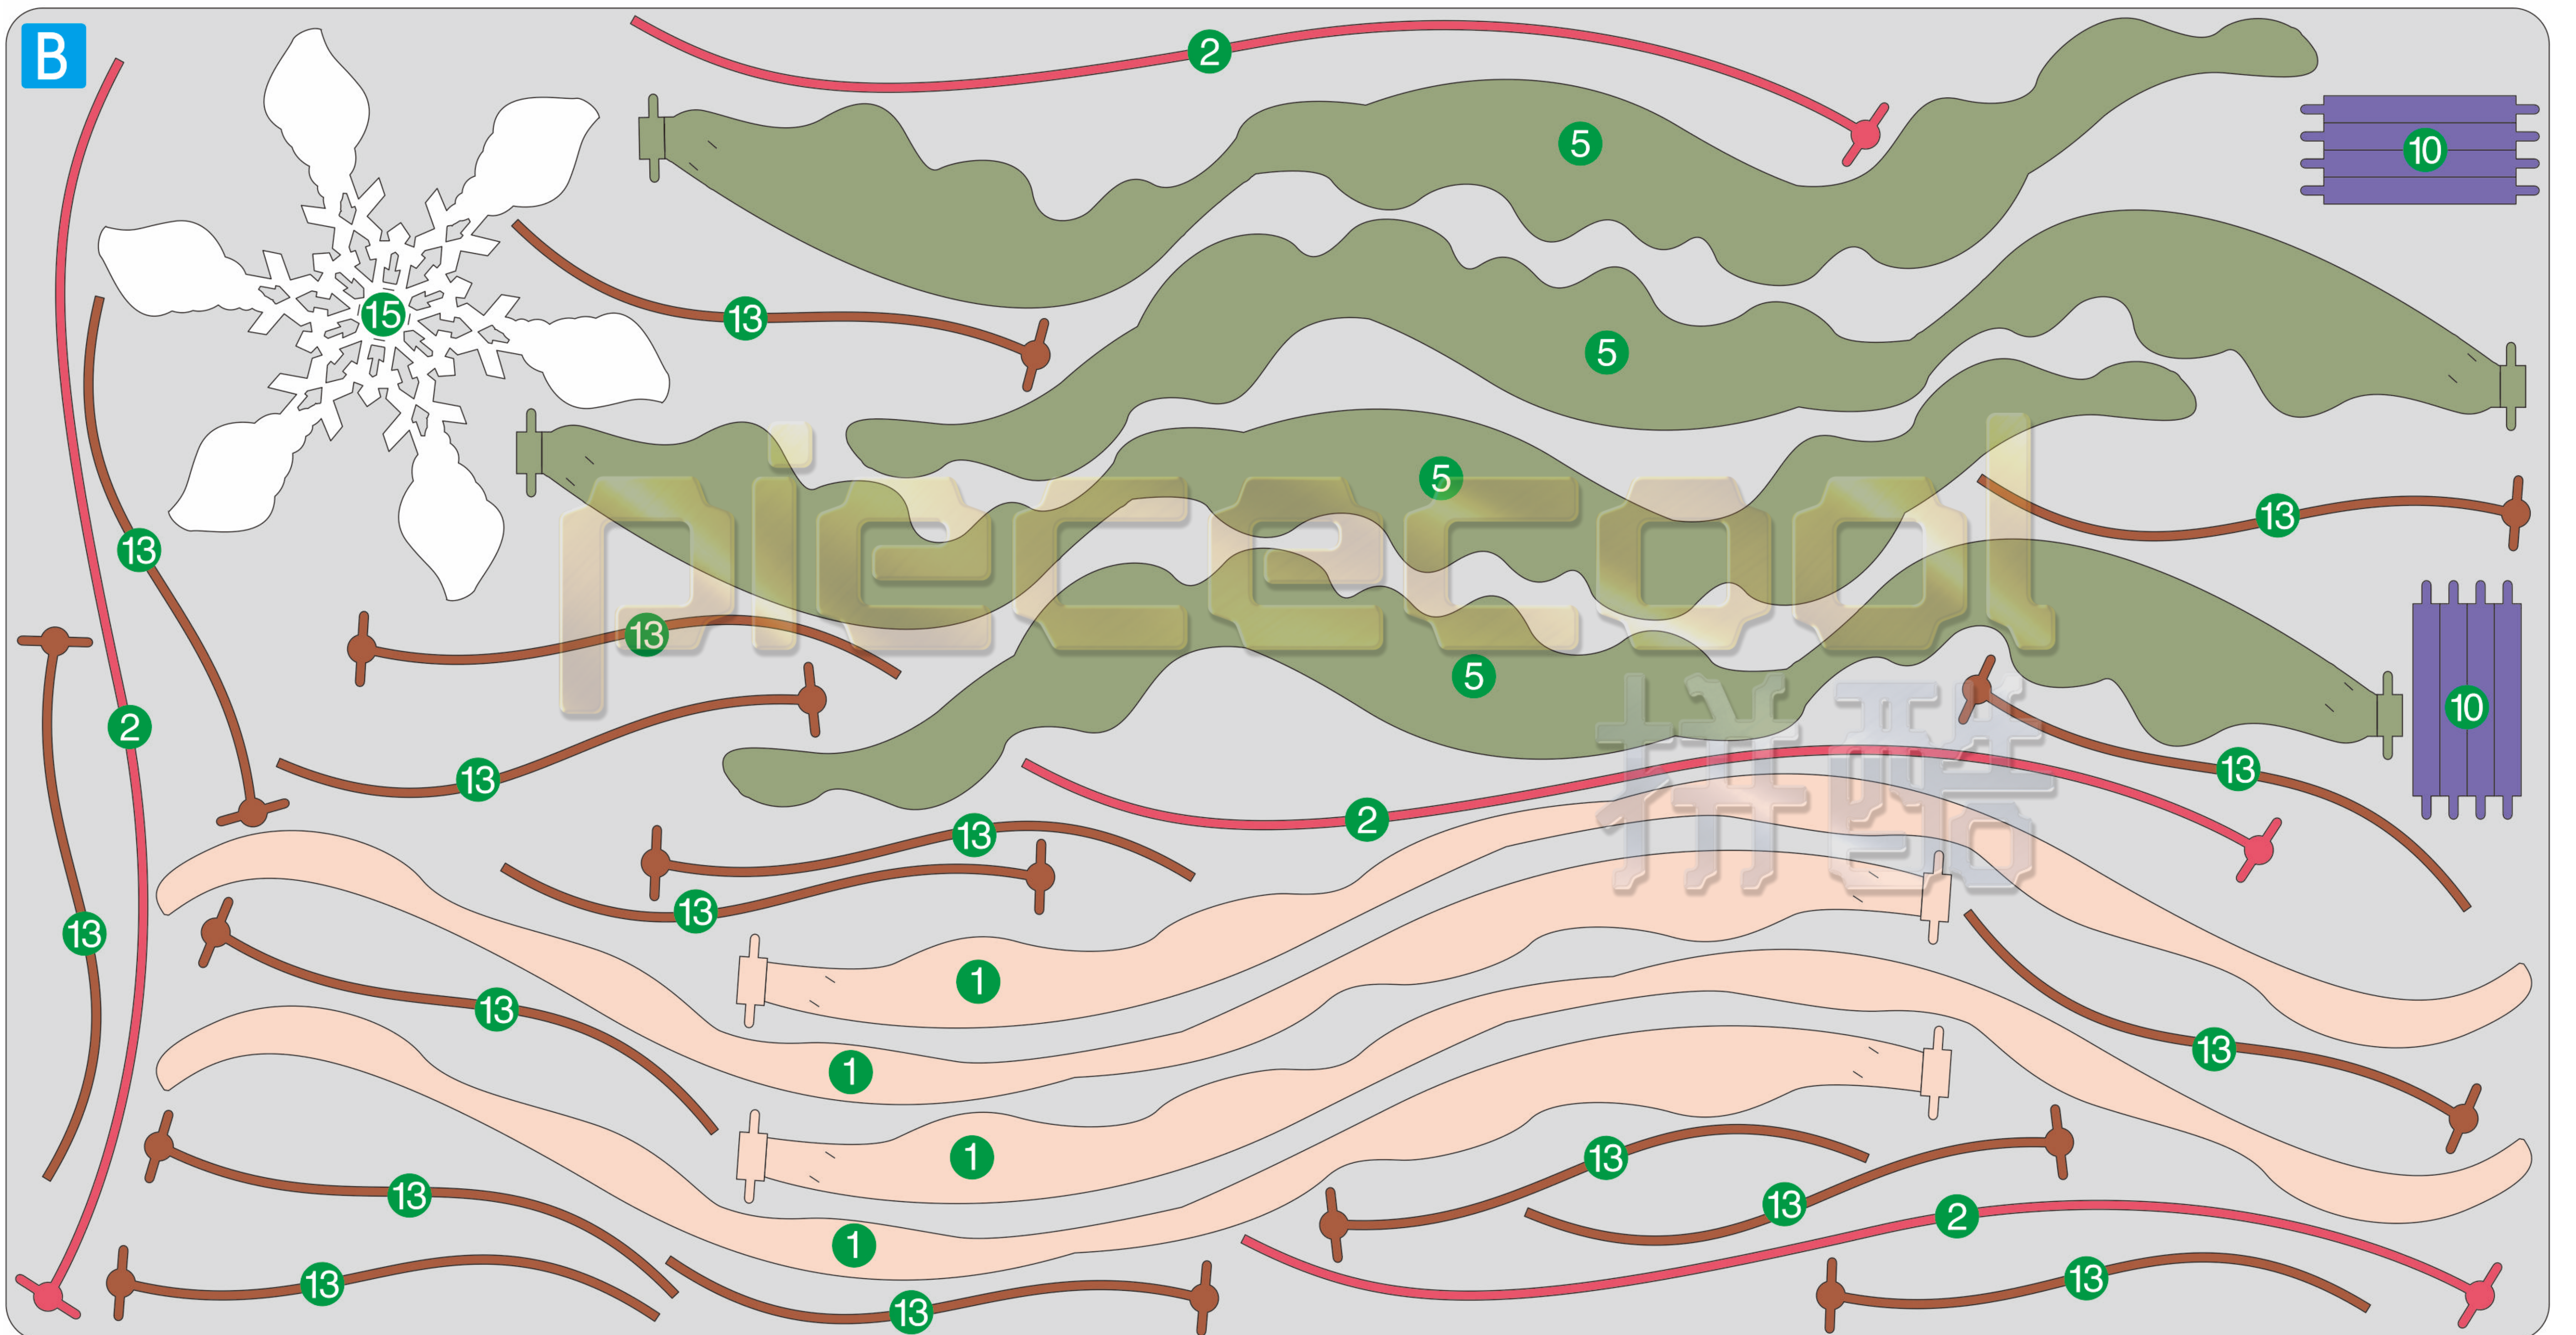

绿璃

CRYSTAL GREEN  
P306

金属片板件

A

金属片板件

B

配件包