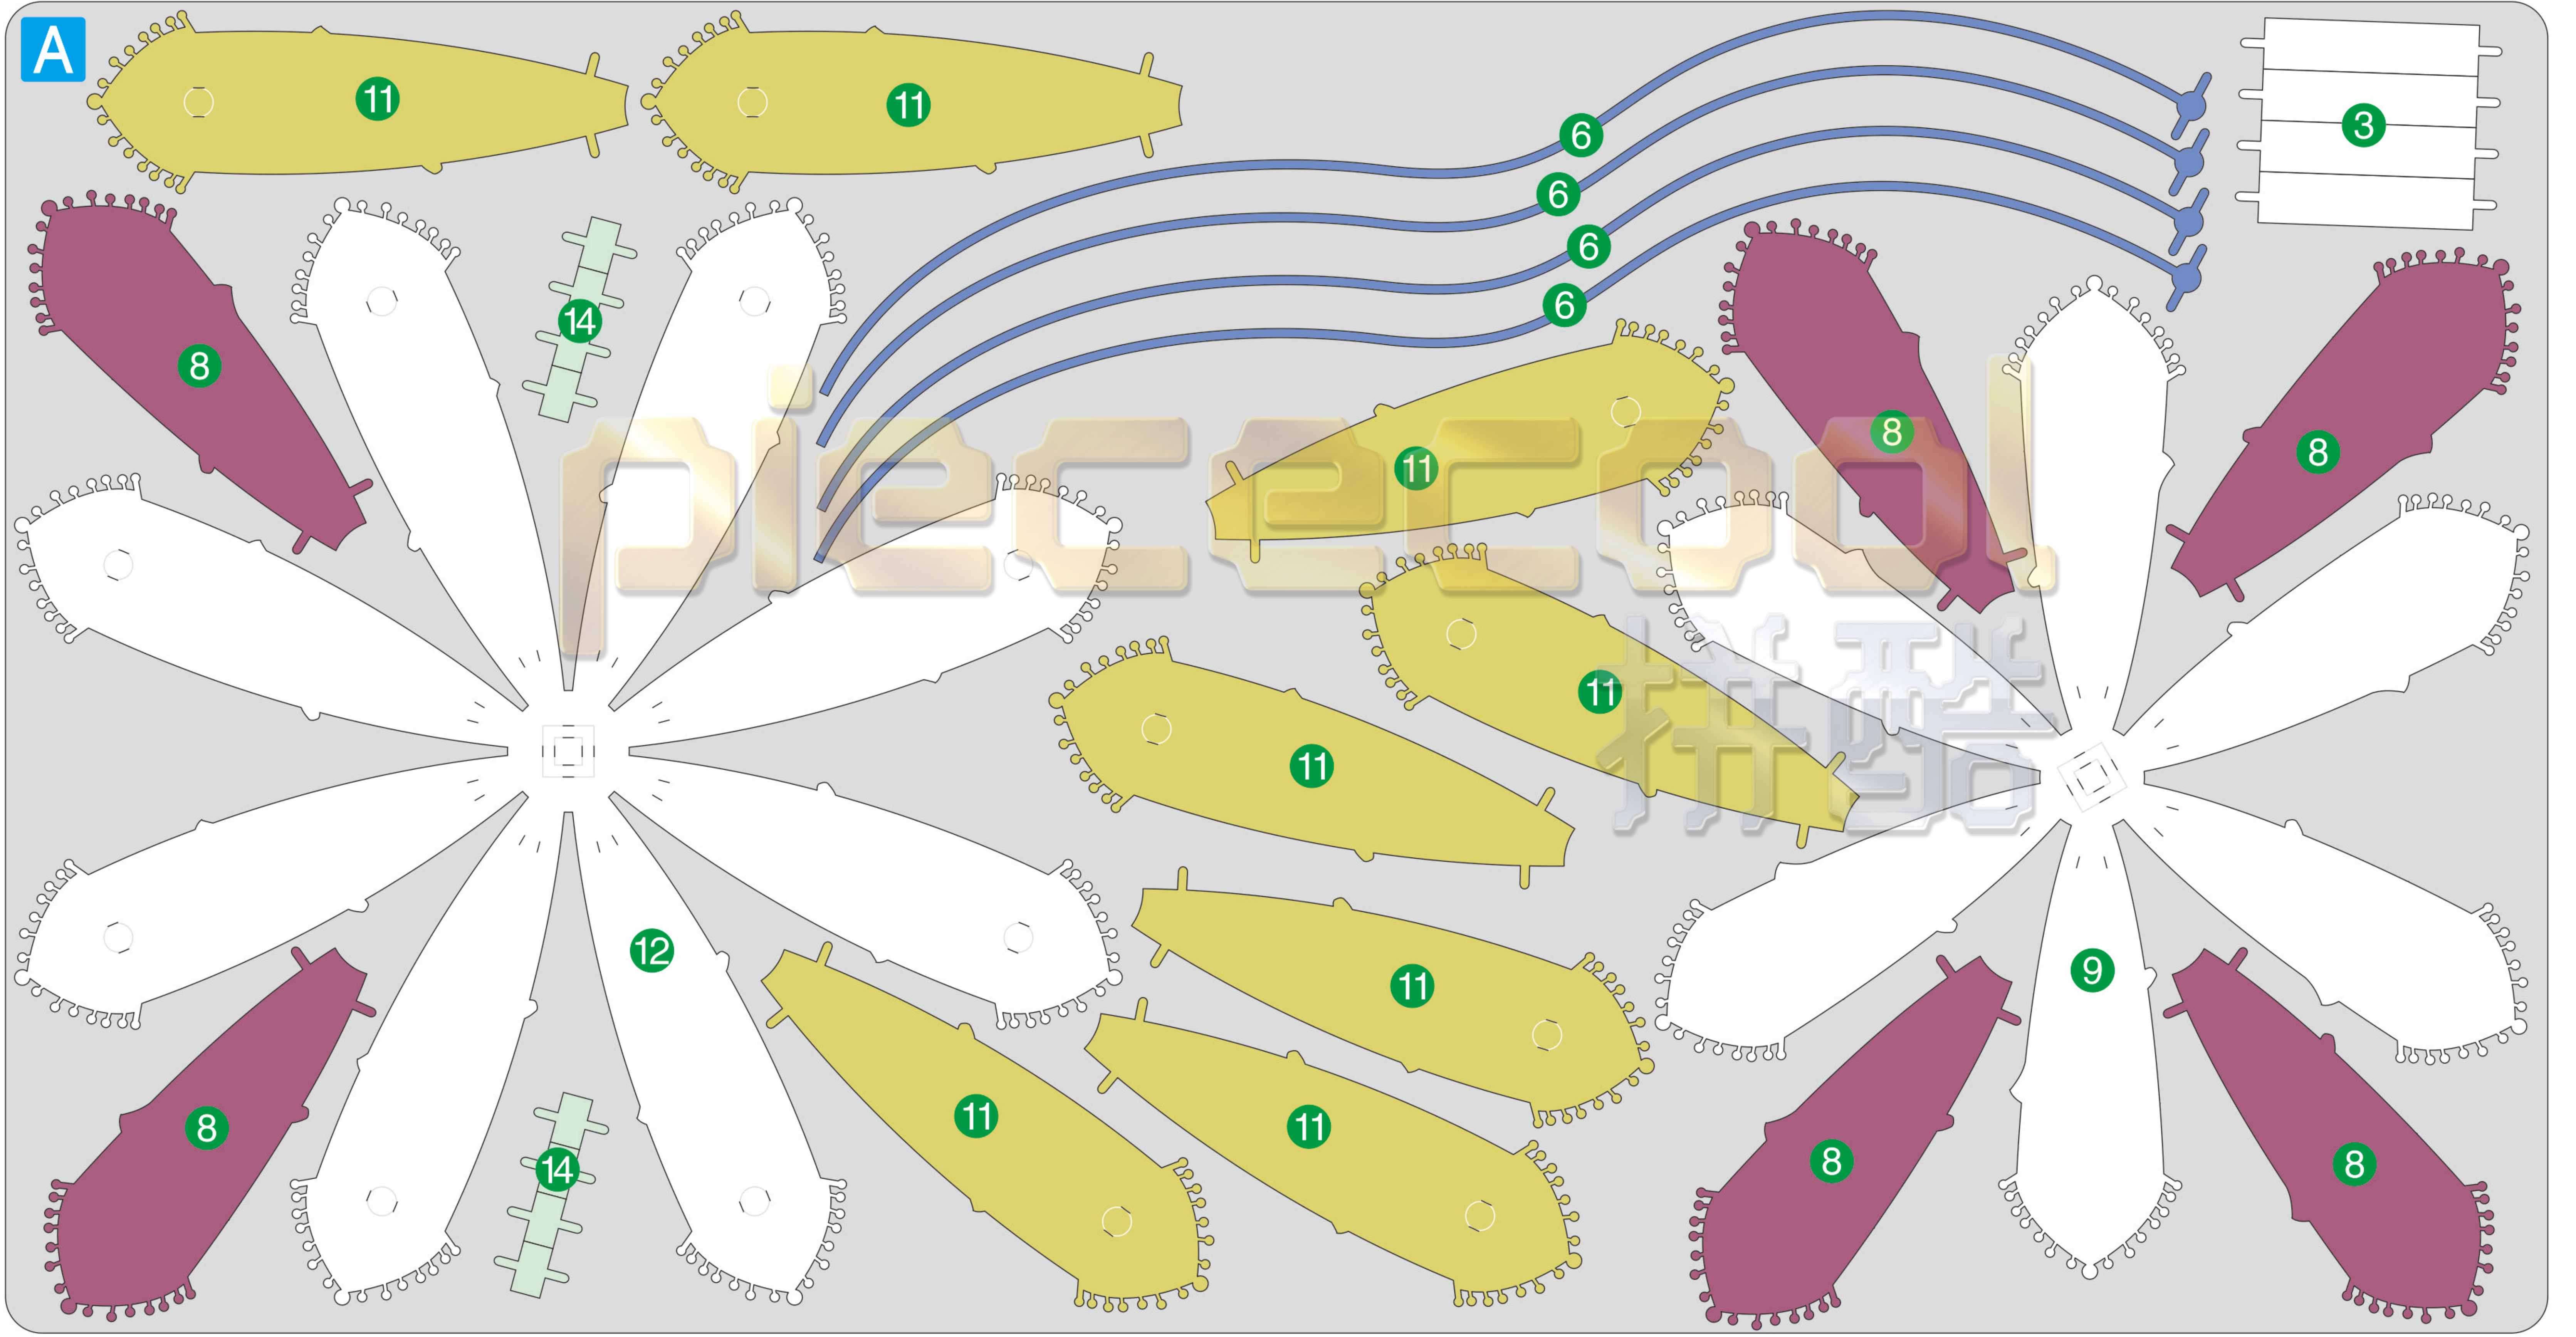

绿璃

CRYSTAL GREEN  
P306

金属片板件

A

金属片板件

B

配件包