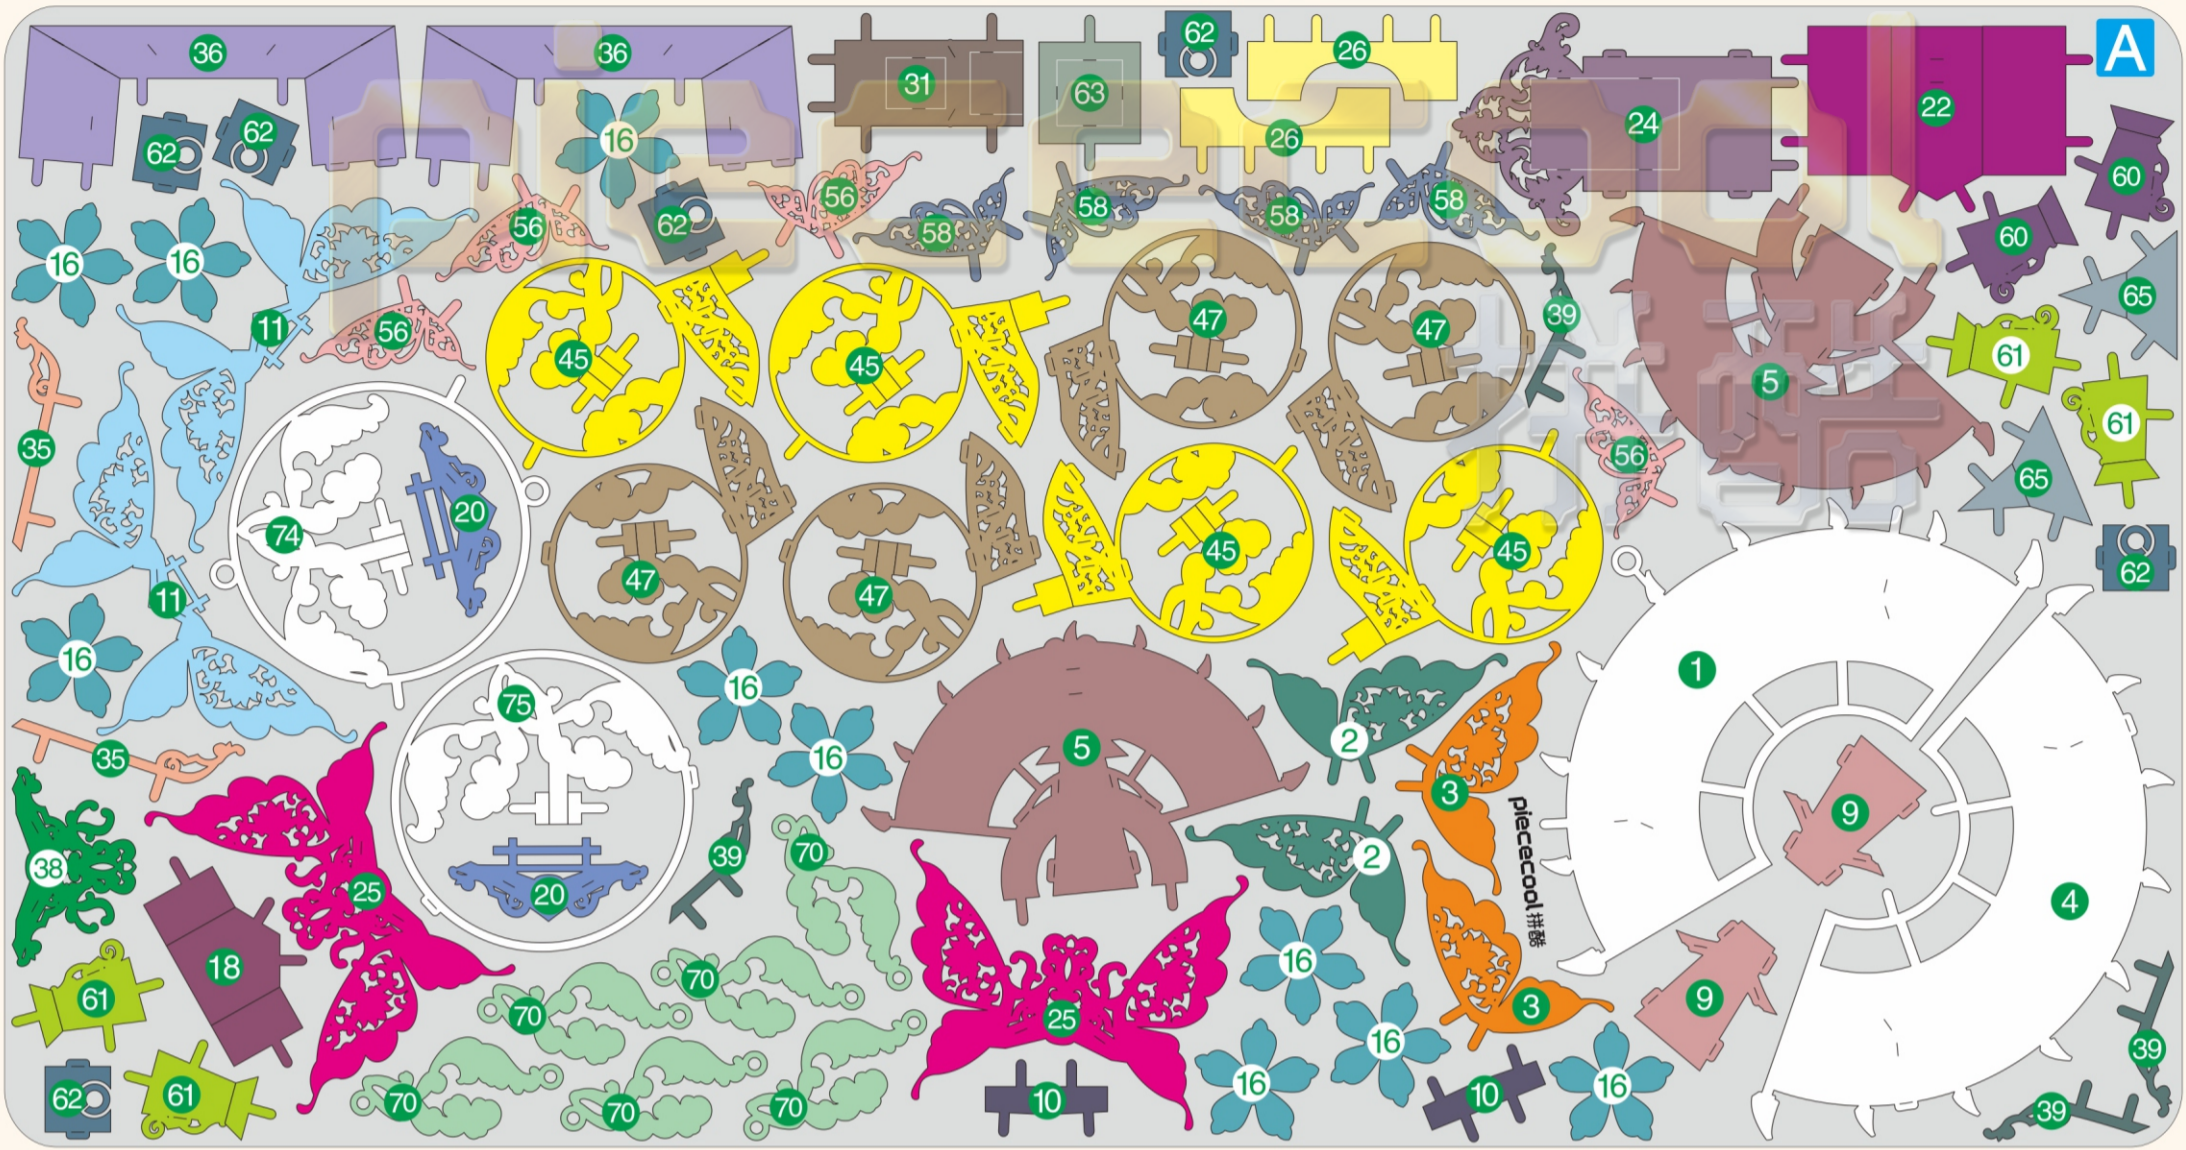

云中鹤
SKY CRANE
P270

A

B

E

配件包示意图

- 白色珠子 ×28 ● 蓝色珠子 ×12
- 球形蓝粉水晶 1个 ● 橙色透明珠子 ×11