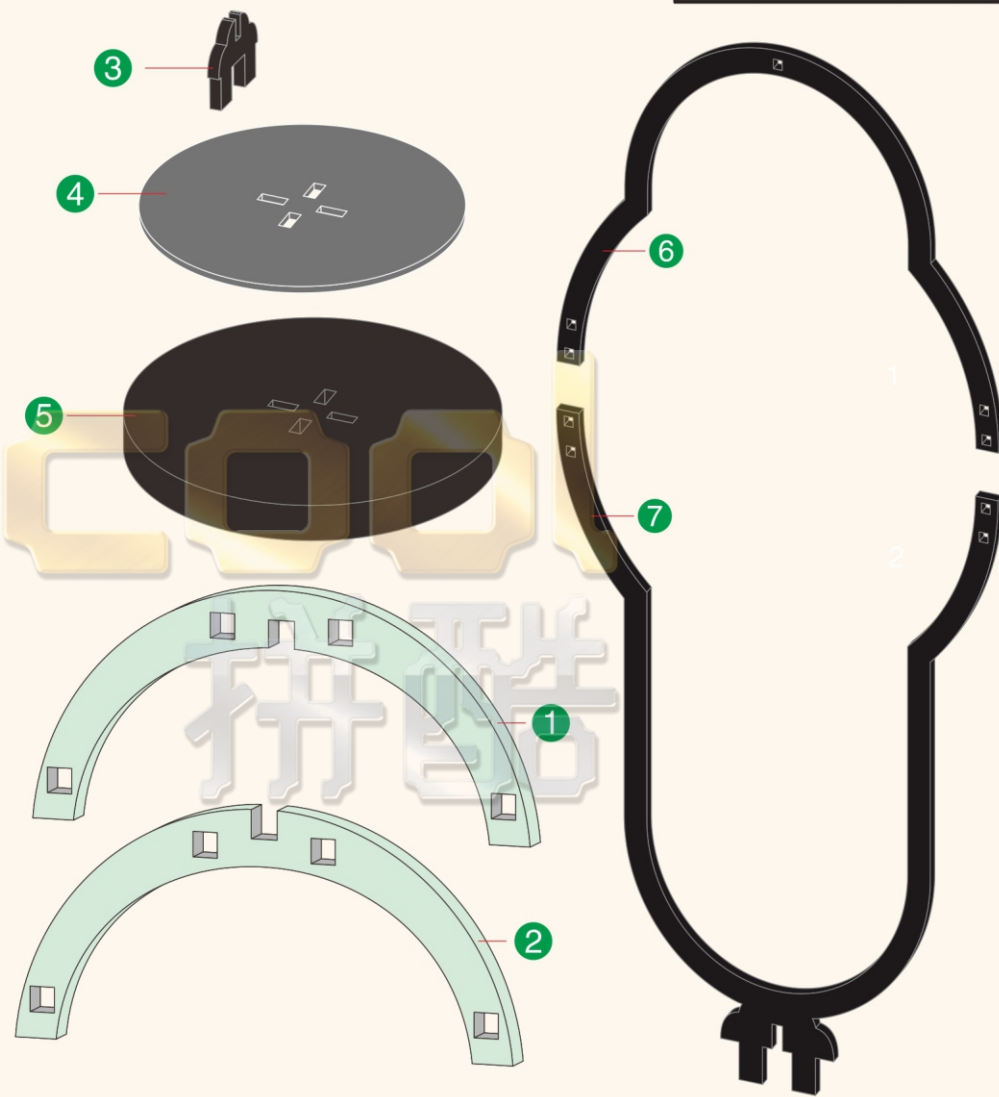

云中鹤
SKY CRANE
P270

A

B

E

配件包示意图

- 白色珠子 ×28 ● 蓝色珠子 ×12
- 球形蓝粉水晶 1个 ● 橙色透明珠子 ×11