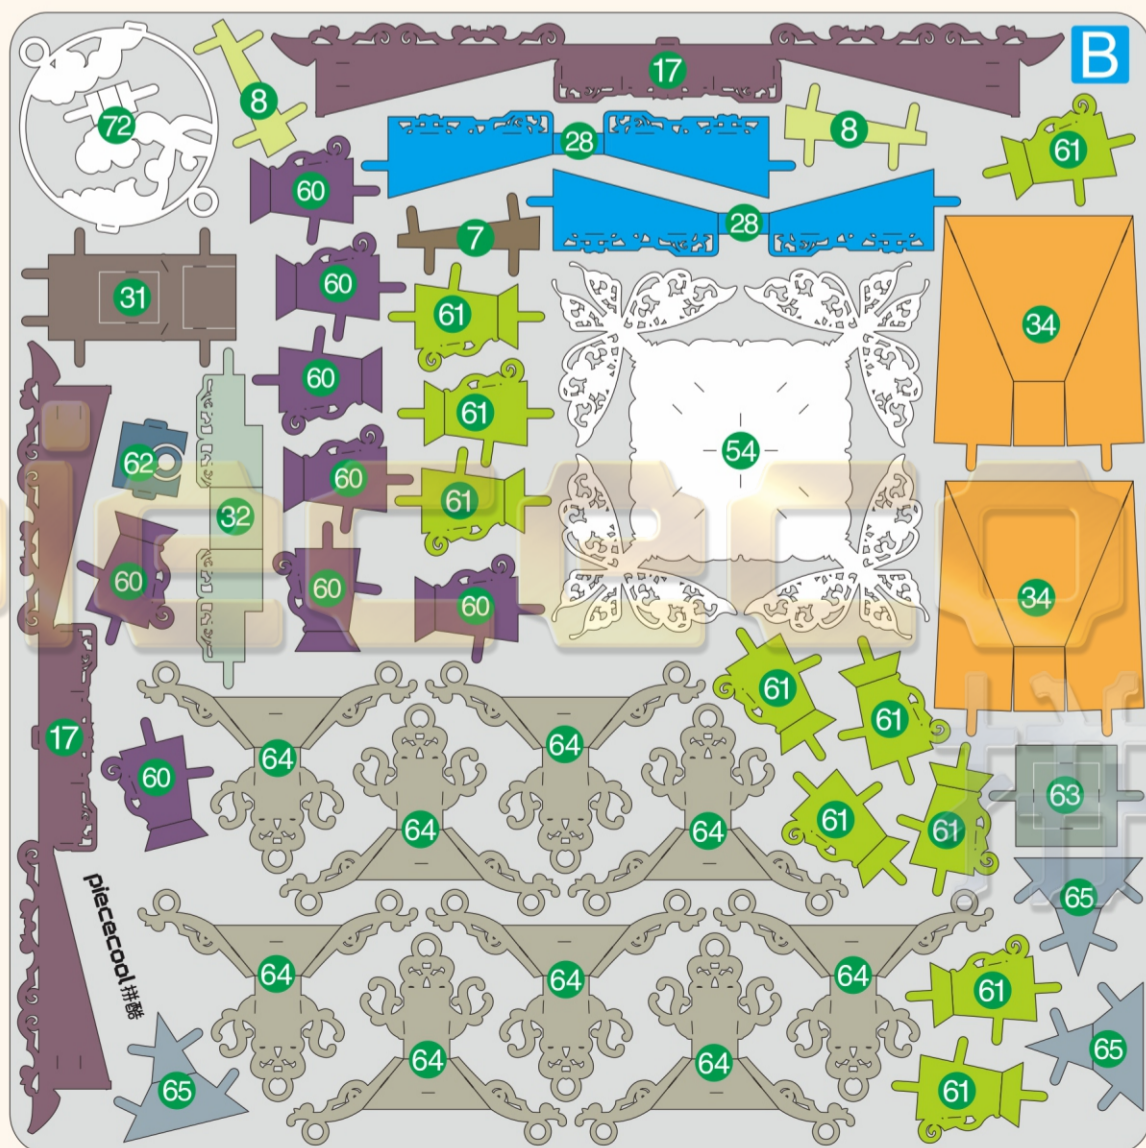

云中鹤
SKY CRANE
P270

A

B

E

配件包示意图

- 白色珠子 ×28 ● 蓝色珠子 ×12
- 球形蓝粉水晶 1个 ● 橙色透明珠子 ×11