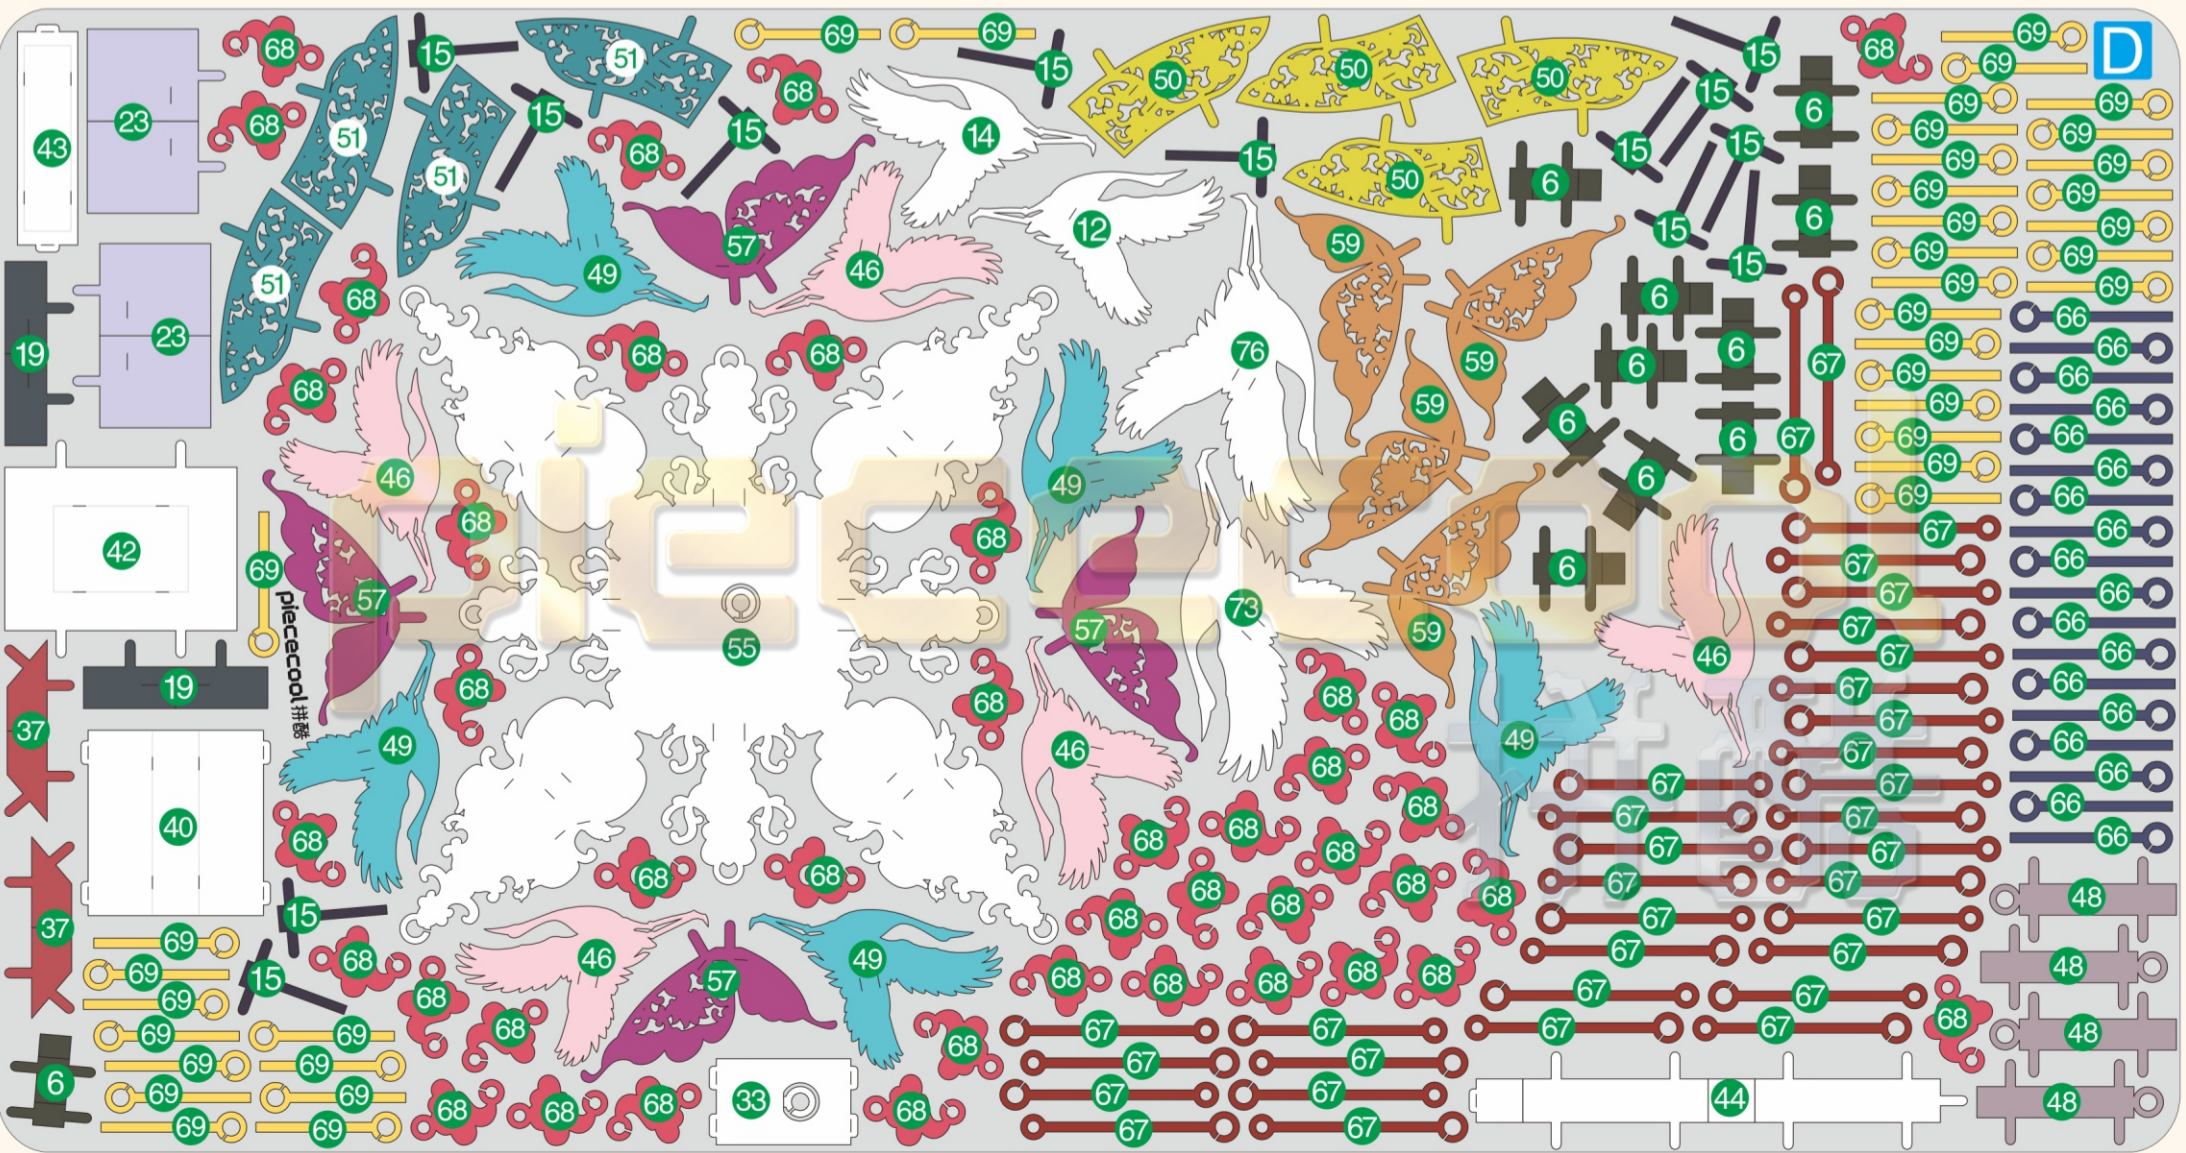

云中鹤
SKY CRANE
P270

A

B

E

配件包示意图

- 白色珠子 ×28 ● 蓝色珠子 ×12
- 球形蓝粉水晶 1个 ● 橙色透明珠子 ×11