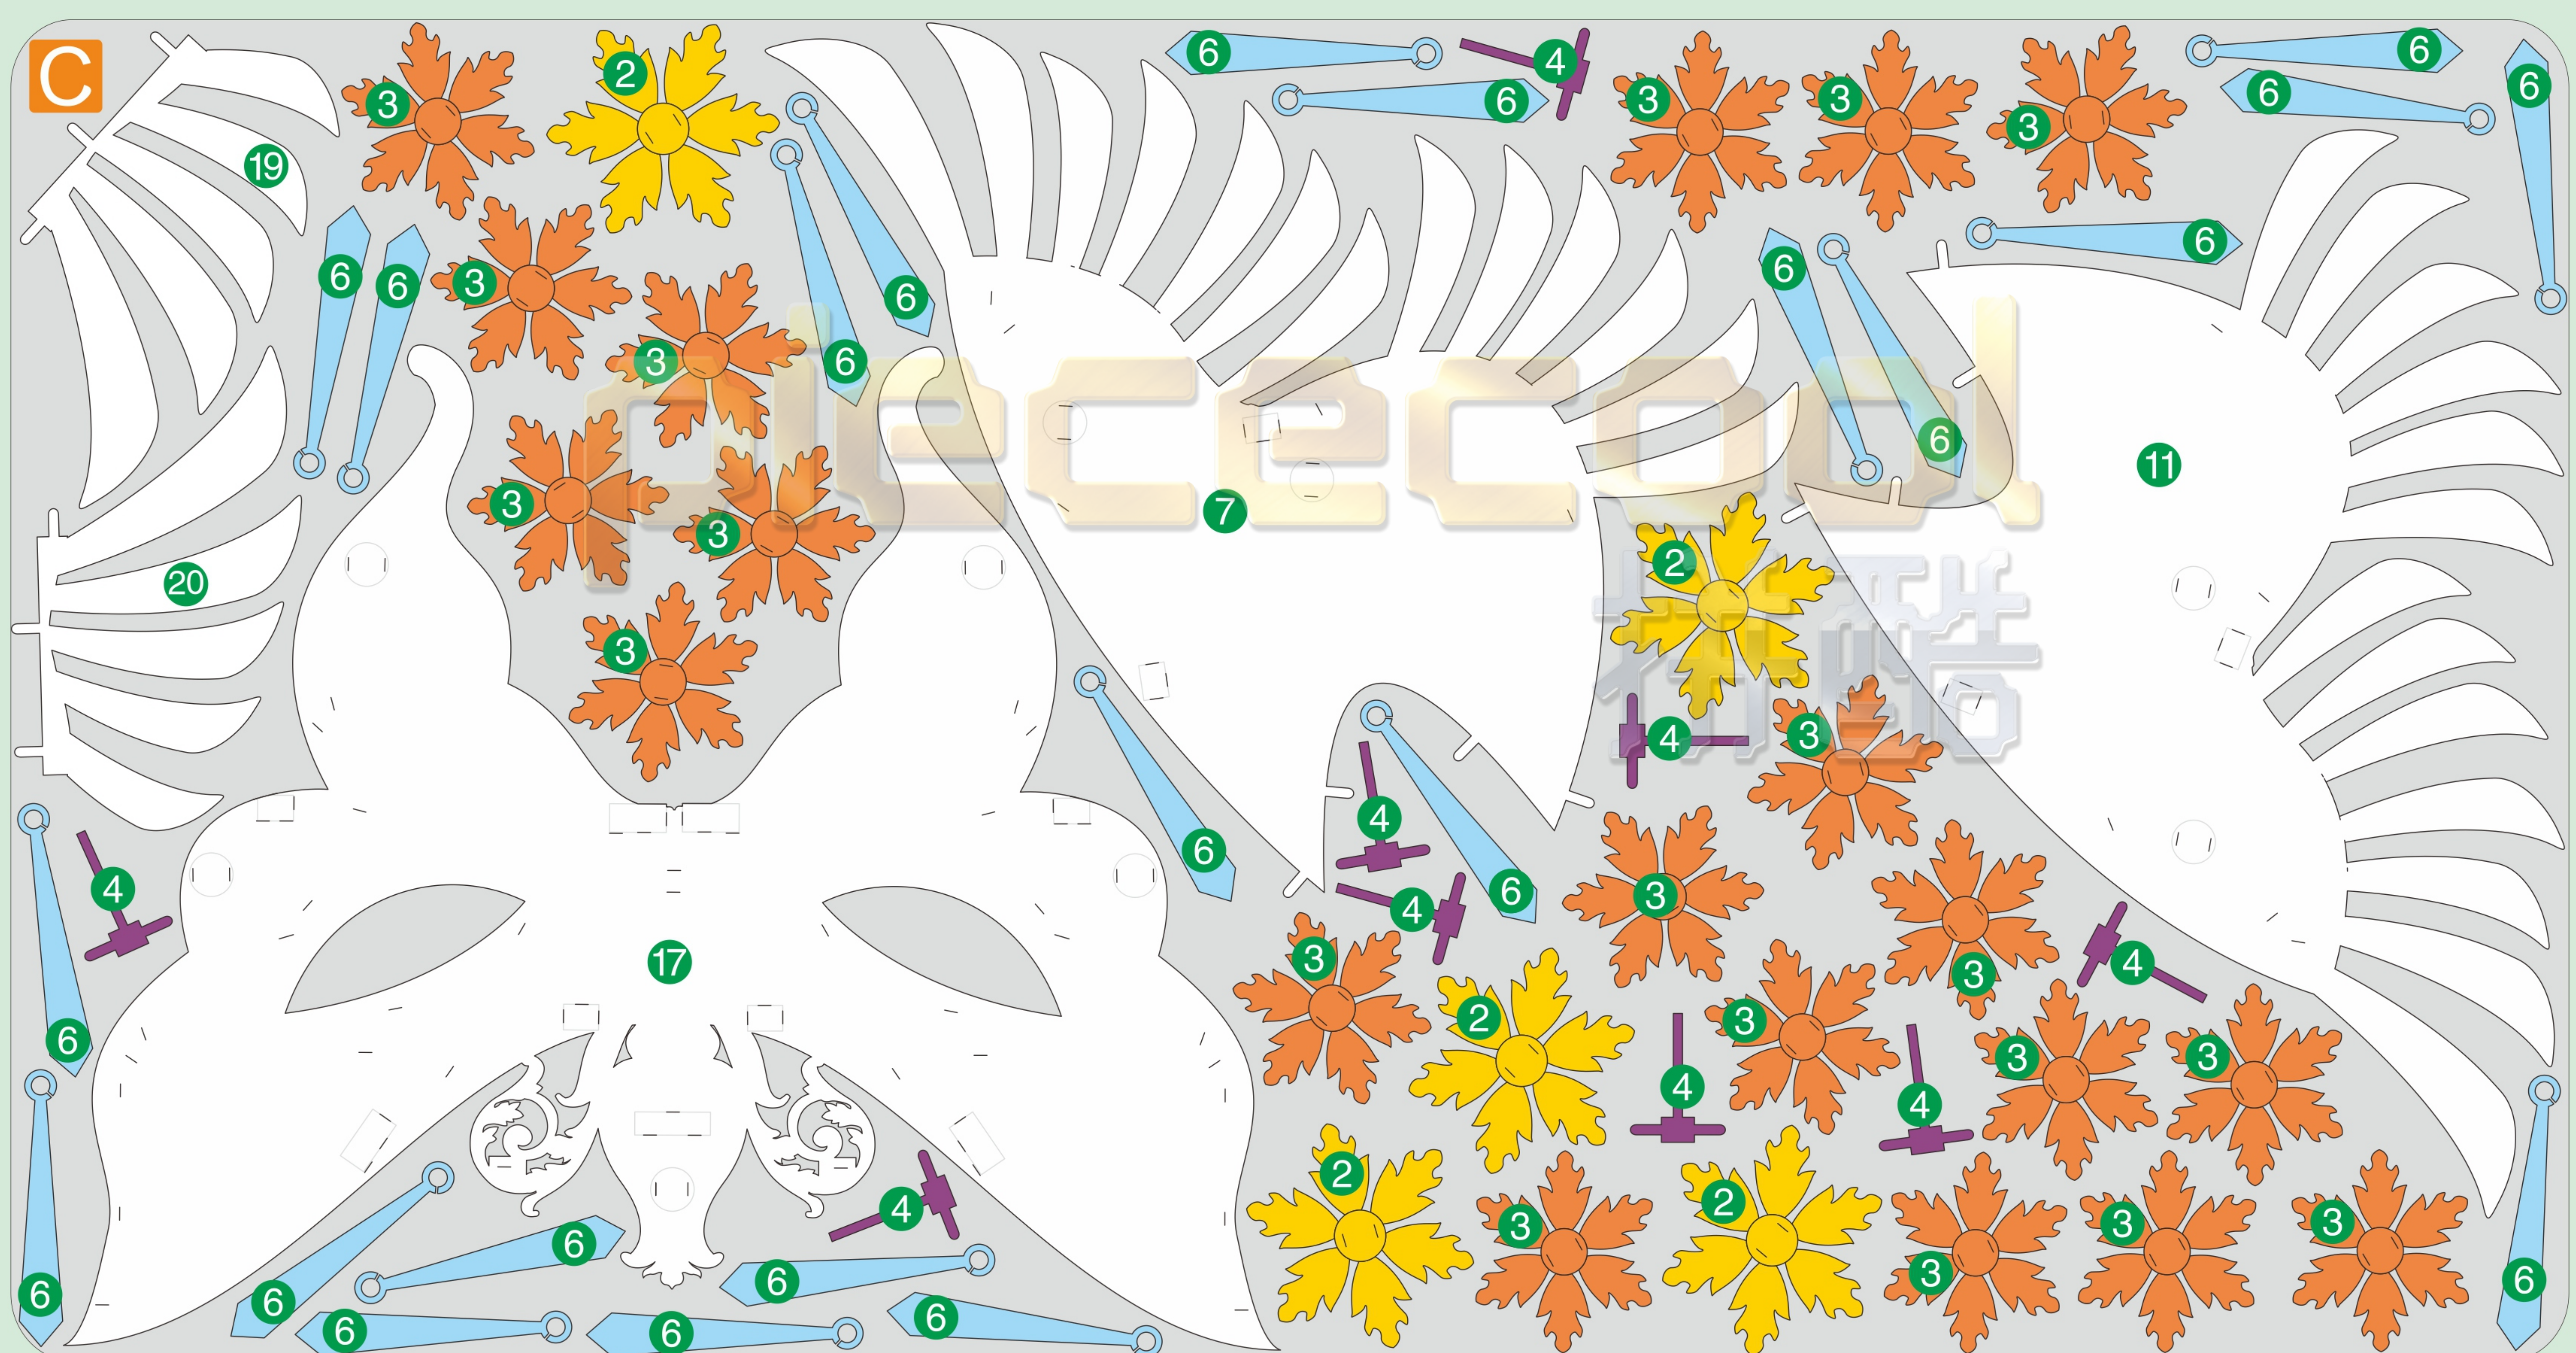

普赛克
Psyche
P252

B

D

piececool
拼酷

配件包

蓝色珠子 ● X20

黑色尼龙铆钉 🔩 X6