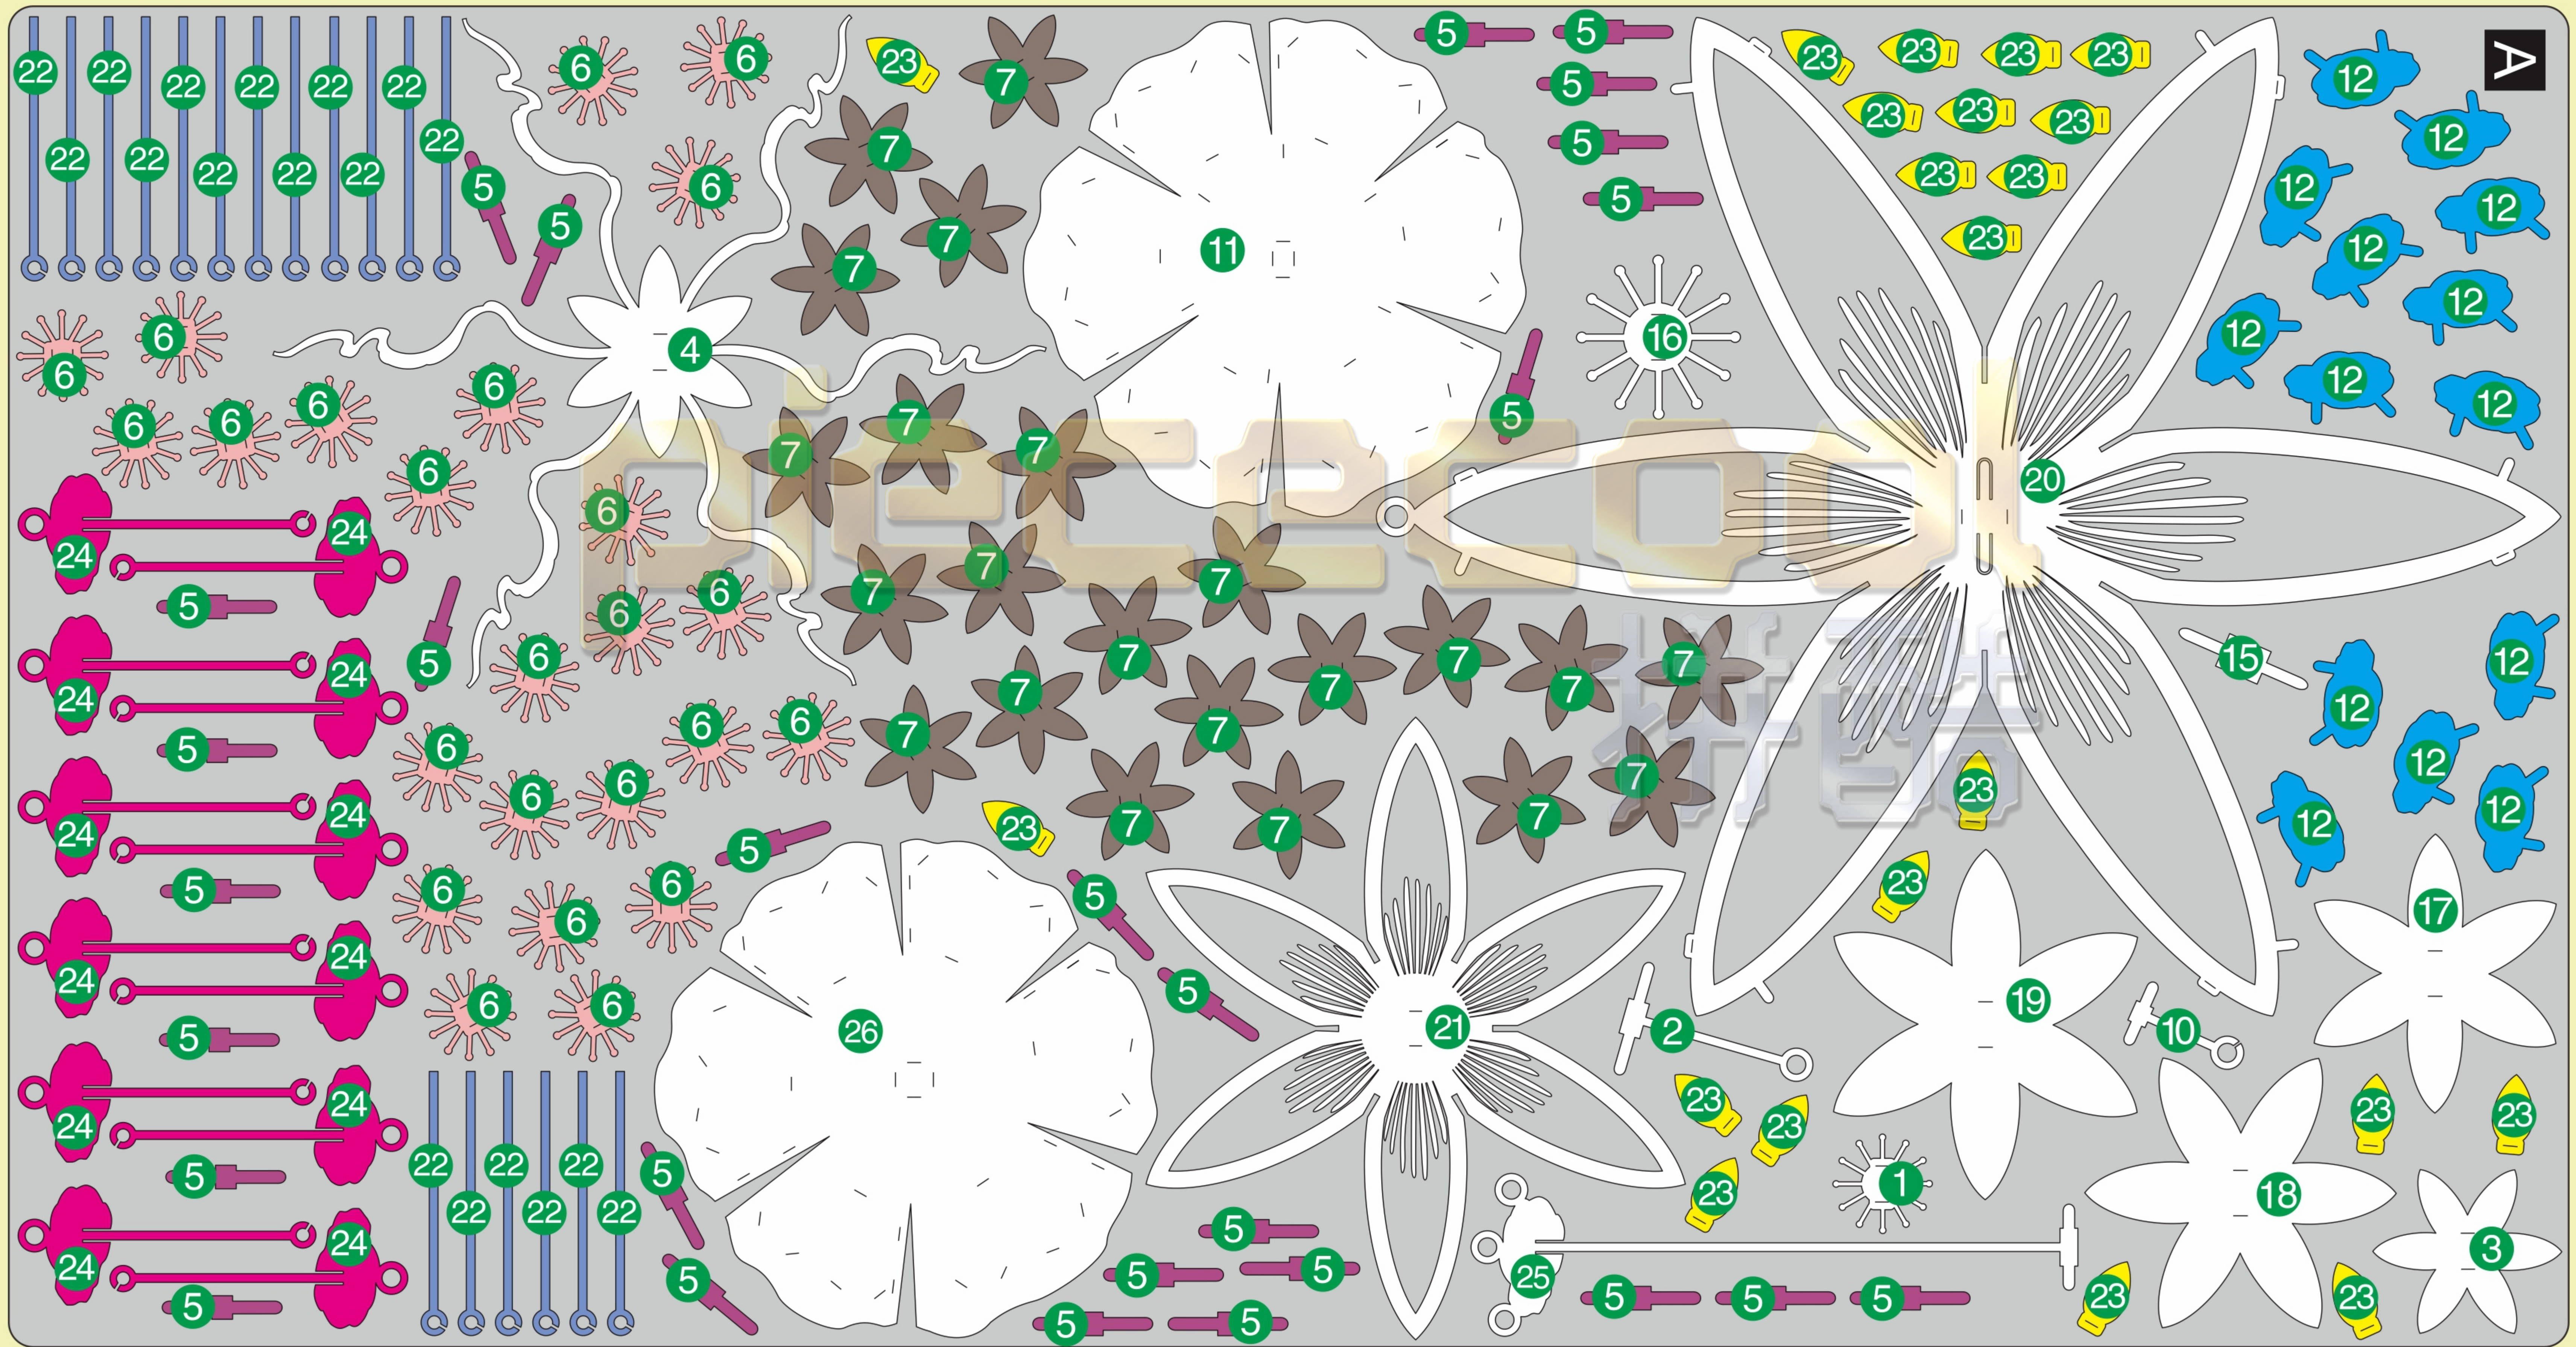

夏昼
SUMMER NOON
P222

A

金属片板件

B

黑色木板

黑色木板

黑色木板

白色珠子15颗

透明线

piececool
拼酷

piececool
拼酷