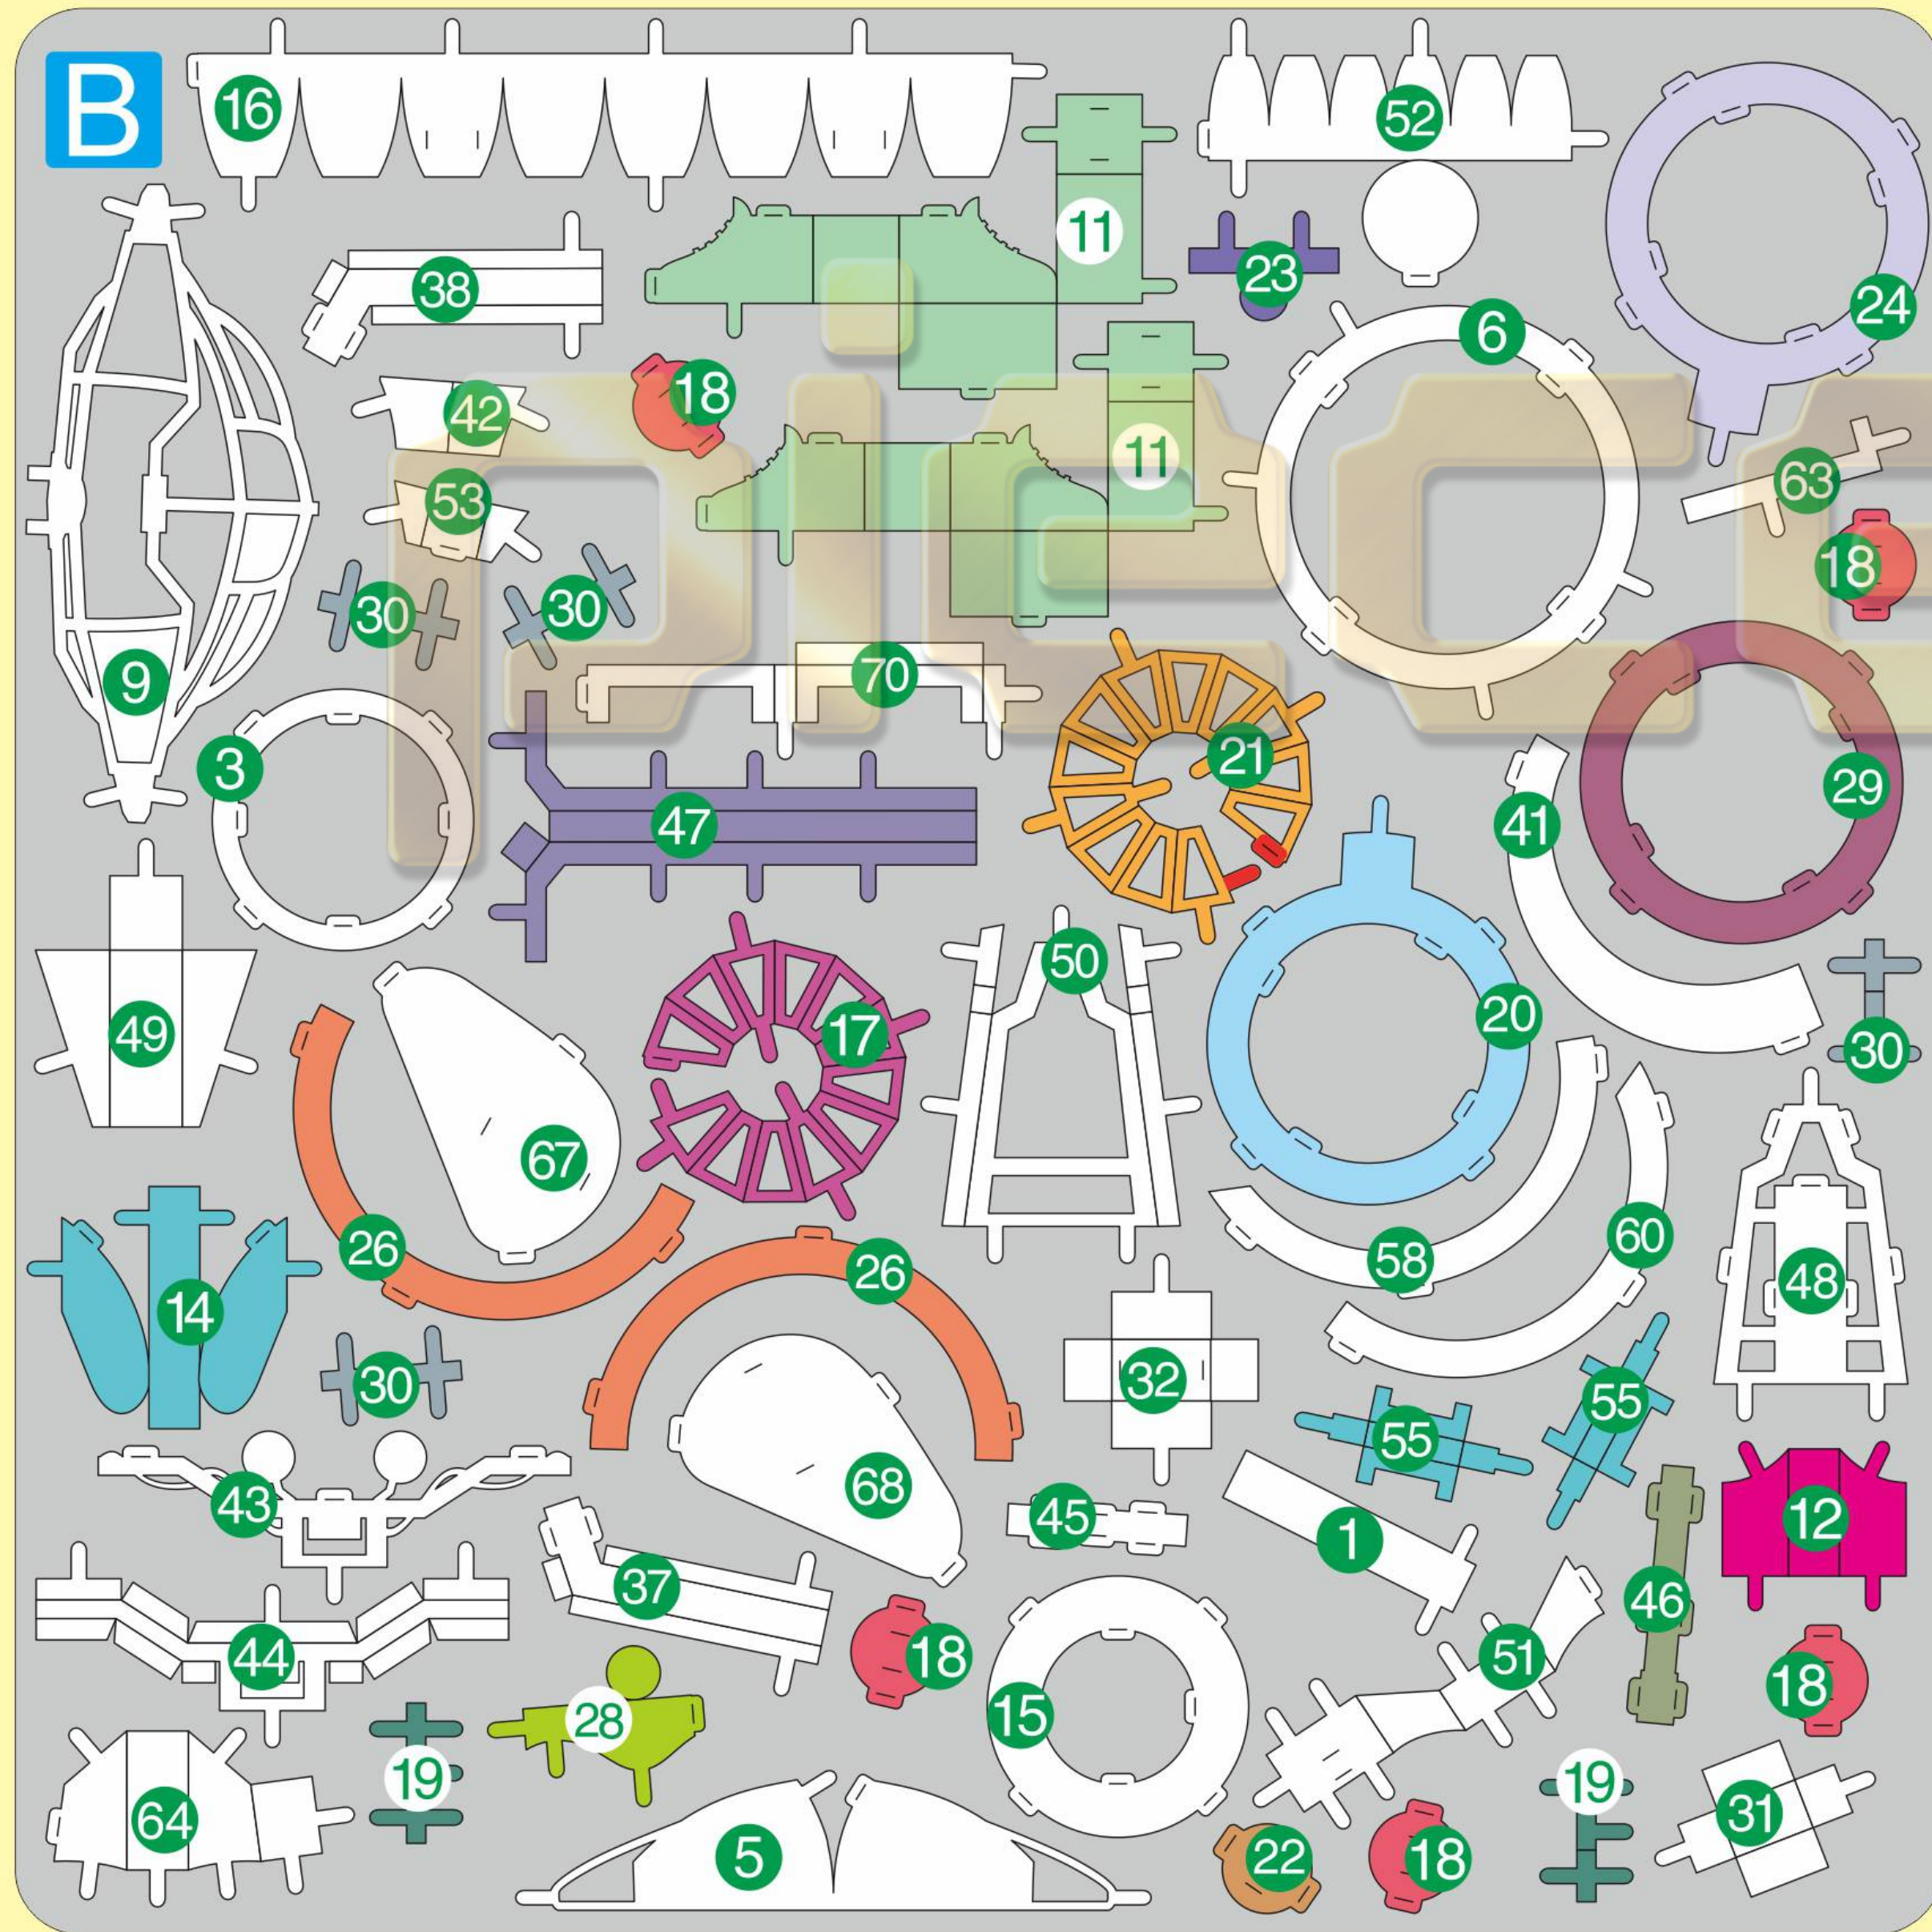

越野熊
EXPLORER
P212

B

酷酷拼酷