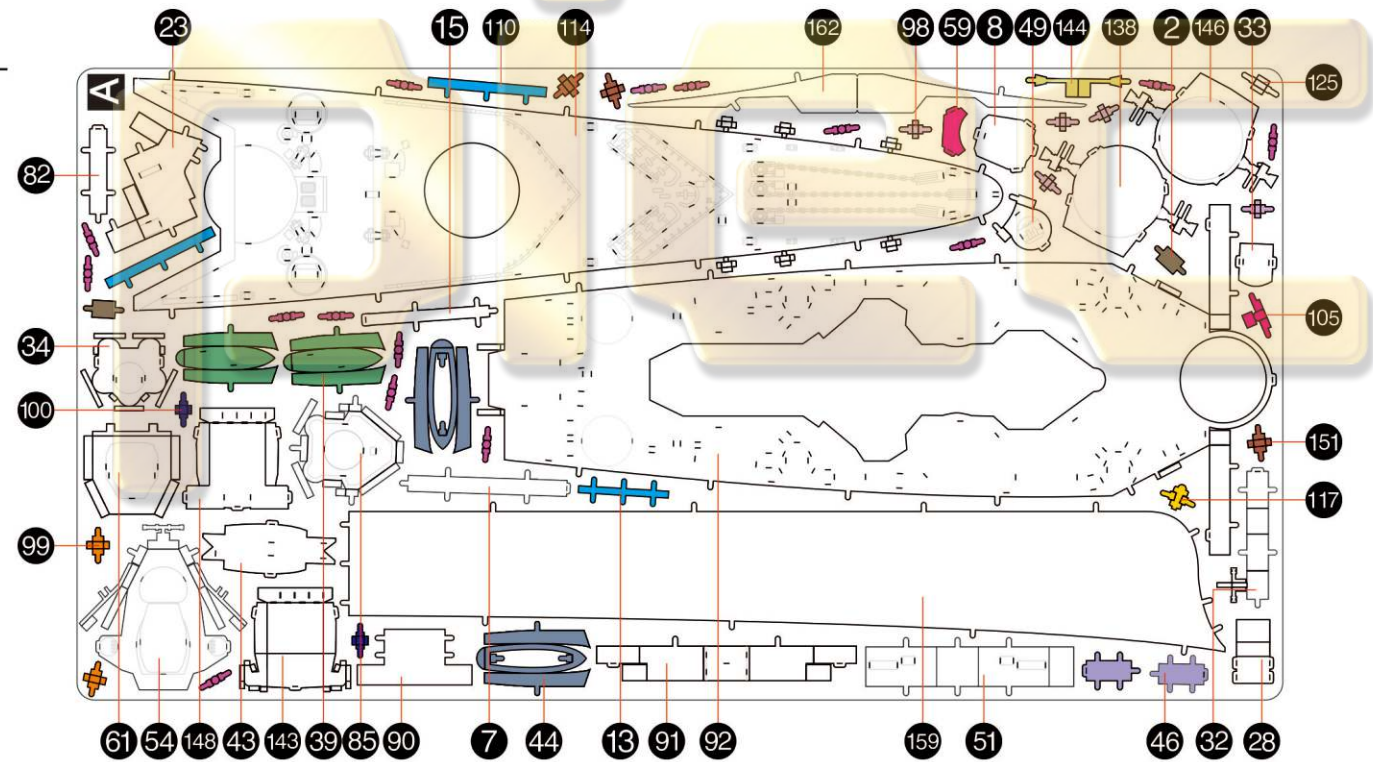

黎塞留号战列舰
RICHELIEU BATTLESHIP
P157

金属片板件 示意图

© WIST PLASTIC & METAL TECHNOLOGY LIMITED. ALL RIGHTS RESERVED.
电子版下载地址: <http://www.piececool.com/cpshuoming/P157-金属片板件示意图.pdf>
CP-PART-P157#-A1-20200709

金属片板件

A

金属片板件

B

金属片板件

C

金属片板件

D

金属片板件