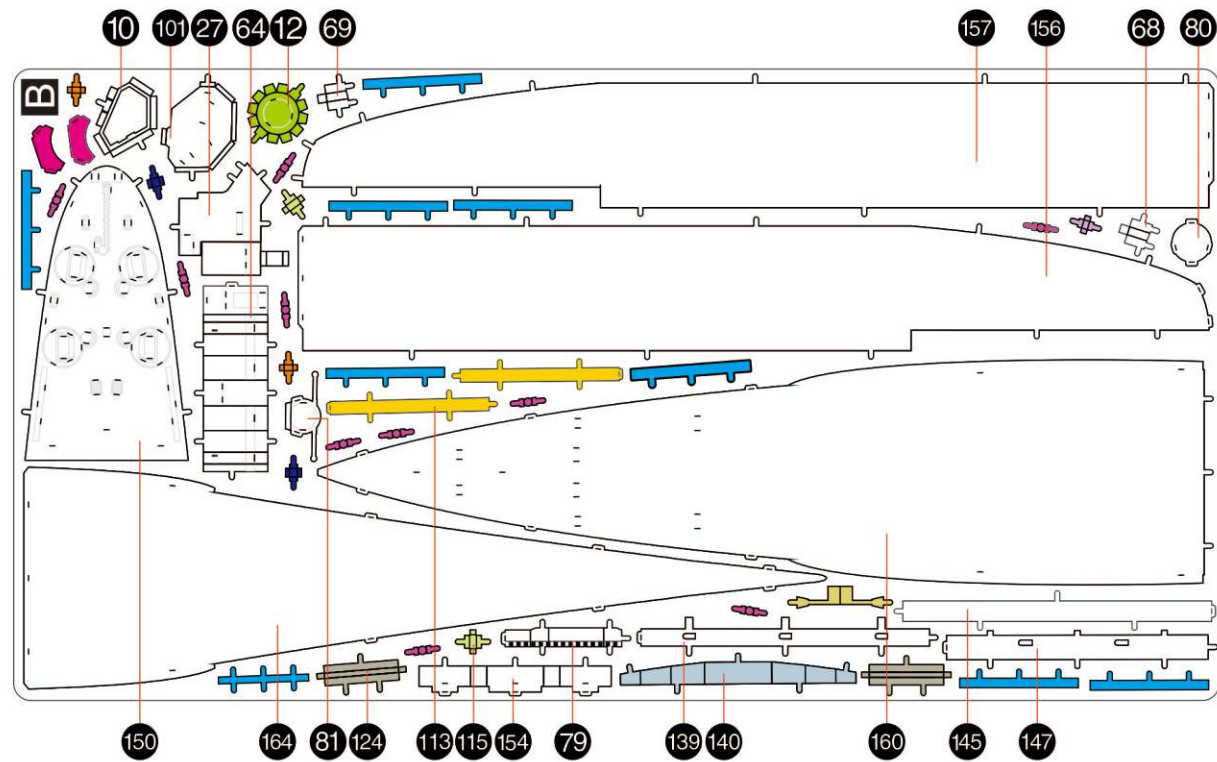

黎塞留号战列舰
RICHELIEU BATTLESHIP
P157

金属片板件 示意图

© WIST PLASTIC & METAL TECHNOLOGY LIMITED. ALL RIGHTS RESERVED.
电子版下载地址: <http://www.piececool.com/cpshuoming/P157-金属片板件示意图.pdf>
CP-PART-P157#-A1-20200709

金属片板件

A

金属片板件

B

金属片板件

C

金属片板件

D

金属片板件