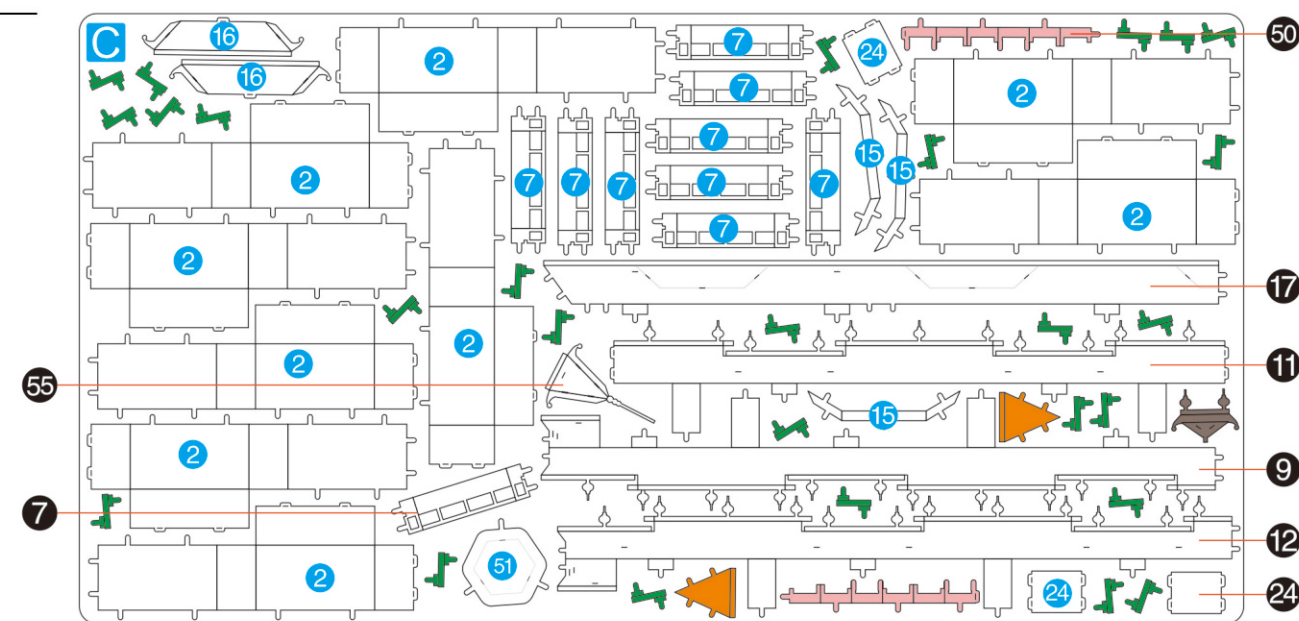

风雨桥
WIND-RAIN BRIDGE
P154

金属片板件

示意图

© WIST PLASTIC & METAL TECHNOLOGY LIMITED. ALL RIGHTS RESERVED.

电子版下载地址: <http://www.piececool.com/cpsuoming/P154-金属片板件示意图.pdf>

CP-PART-P154#-A1-20200627

金属片板件

A

金属片板件

B

金属片板件

C

金属片板件

D

金属片板件

E