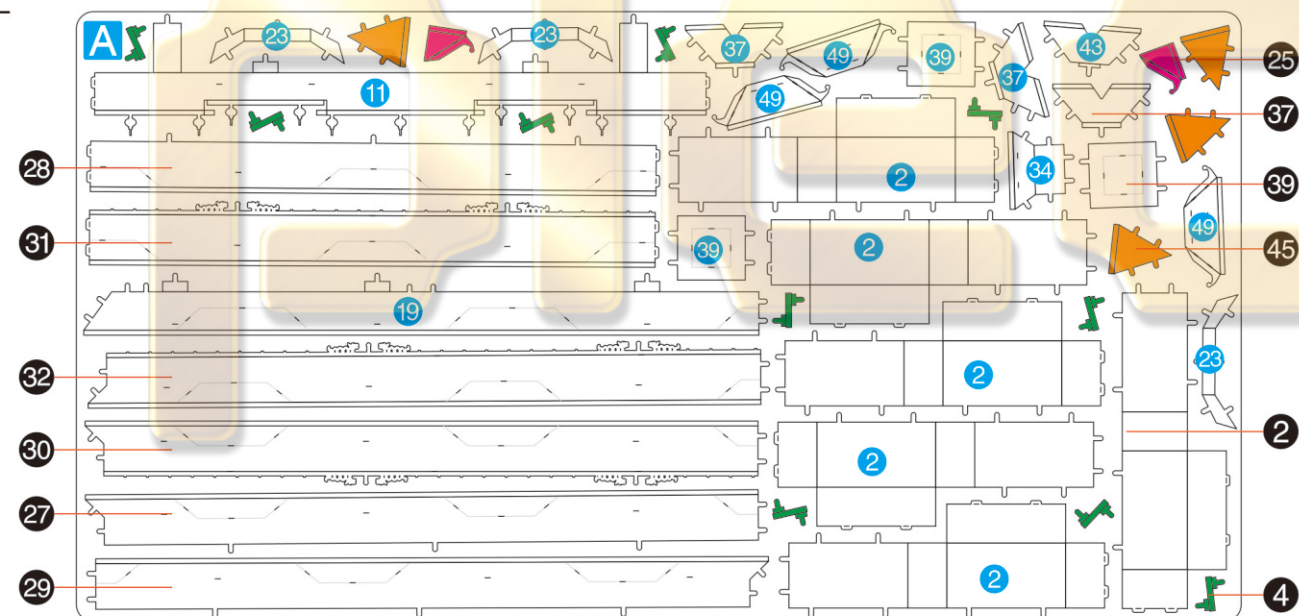

风雨桥
WIND-RAIN BRIDGE
P154

金属片板件

示意图

© WIST PLASTIC & METAL TECHNOLOGY LIMITED. ALL RIGHTS RESERVED.

电子版下载地址: <http://www.piececool.com/cpsuoming/P154-金属片板件示意图.pdf>

CP-PART-P154#-A1-20200627

金属片板件

A

金属片板件

B

金属片板件

C

金属片板件

D

金属片板件

E