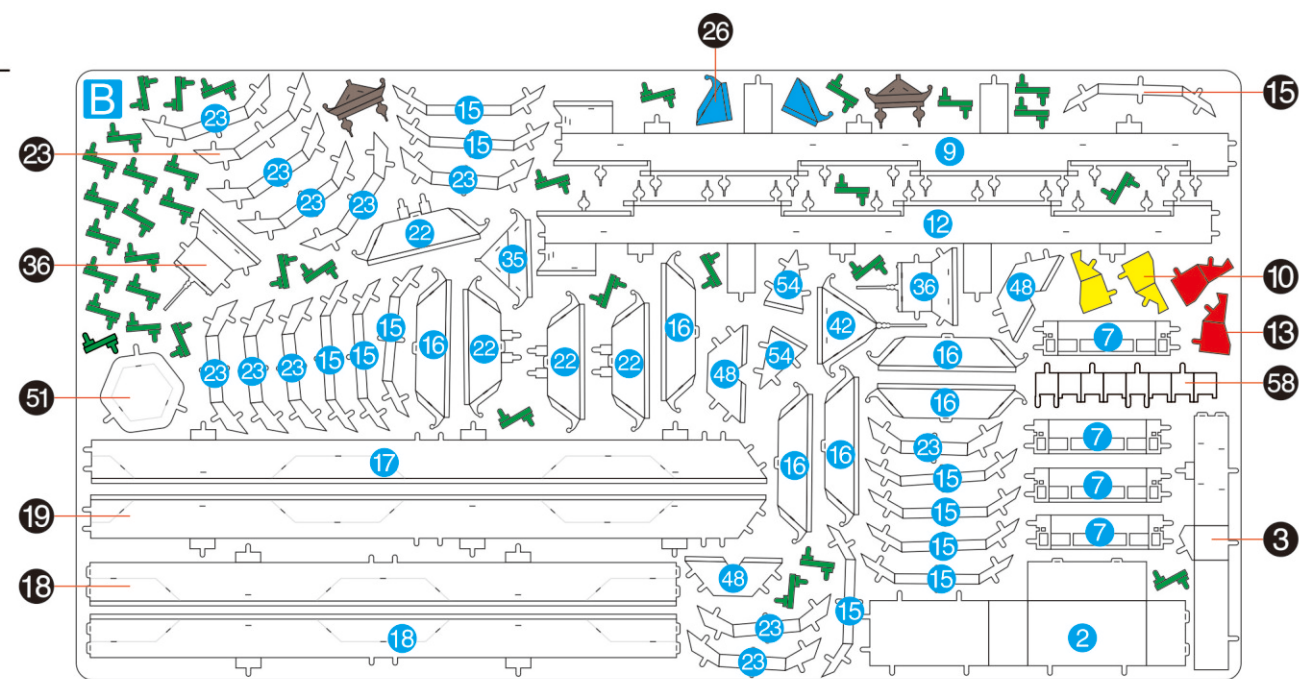

风雨桥
WIND-RAIN BRIDGE
P154

金属片板件

示意图

© WIST PLASTIC & METAL TECHNOLOGY LIMITED. ALL RIGHTS RESERVED.

电子版下载地址: <http://www.piececool.com/cpsuoming/P154-金属片板件示意图.pdf>

CP-PART-P154#-A1-20200627

金属片板件

A

金属片板件

B

金属片板件

C

金属片板件

D

金属片板件

E