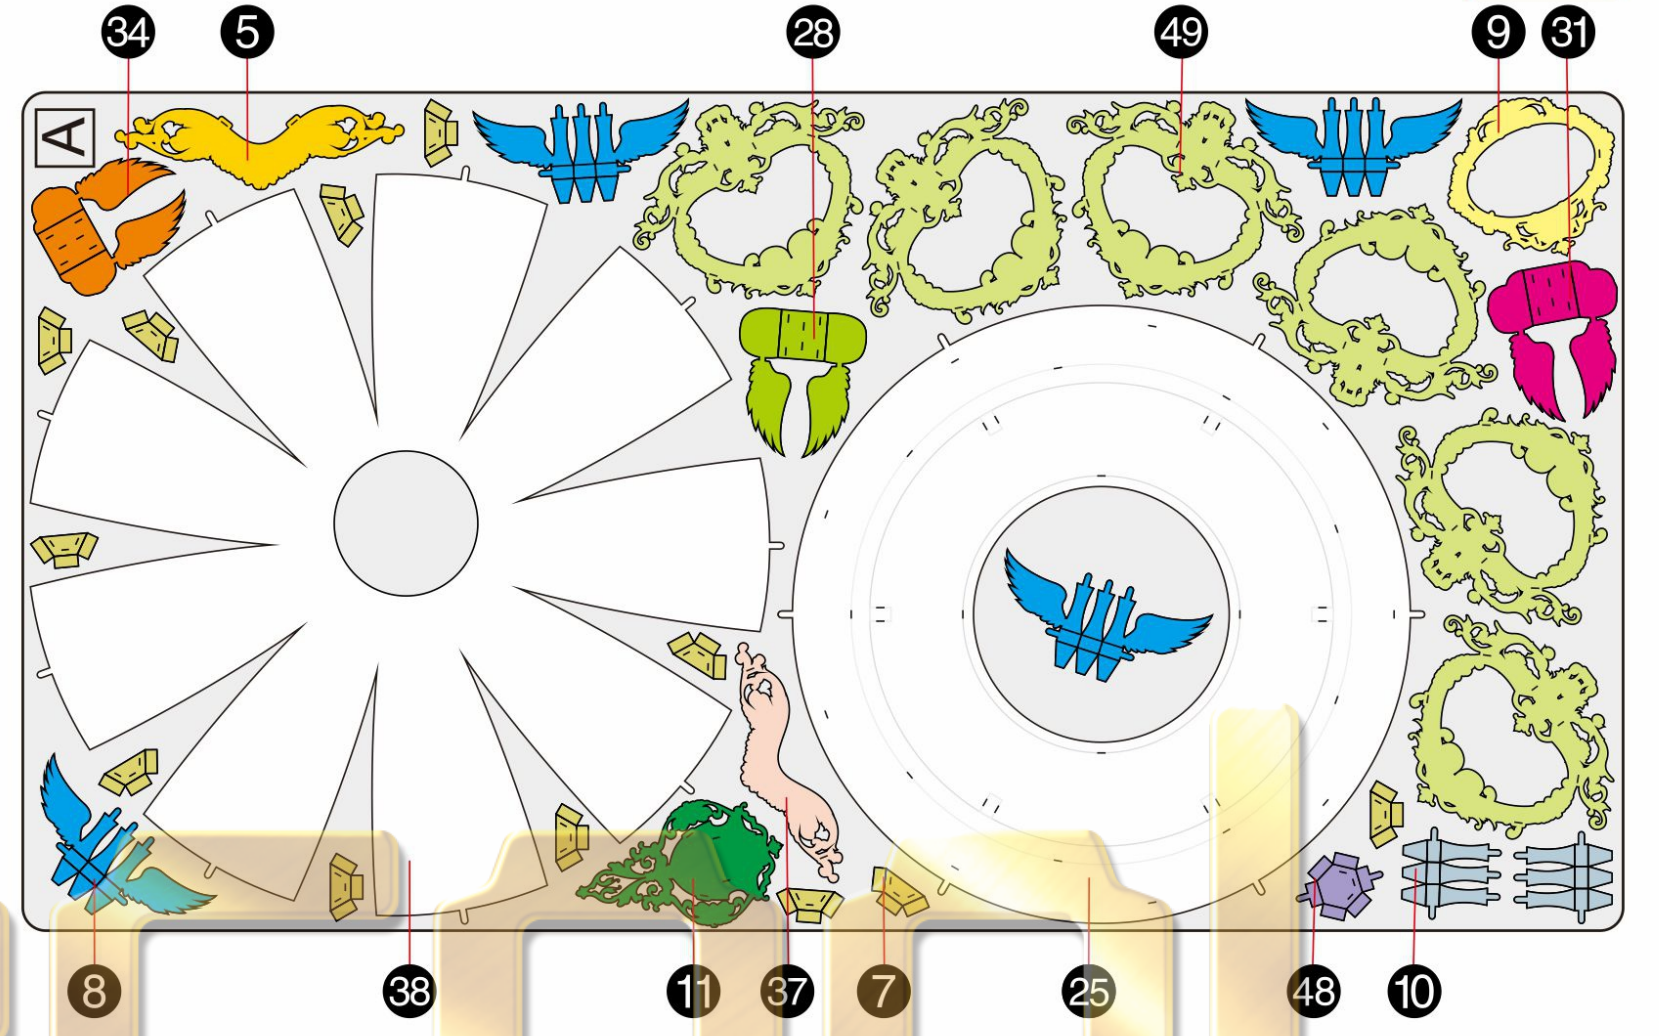

旋转木马 MERRY GO ROUND P135

A

金属片板件 + 配件包 示意图

© WIST PLASTIC & METAL TECHNOLOGY LIMITED. ALL RIGHTS RESERVED.
电子版下载地址: <http://www.piececool.com/cpsuoming/P135-金属片板件示意图.pdf>
CP-PART-P135#-A3-20210105