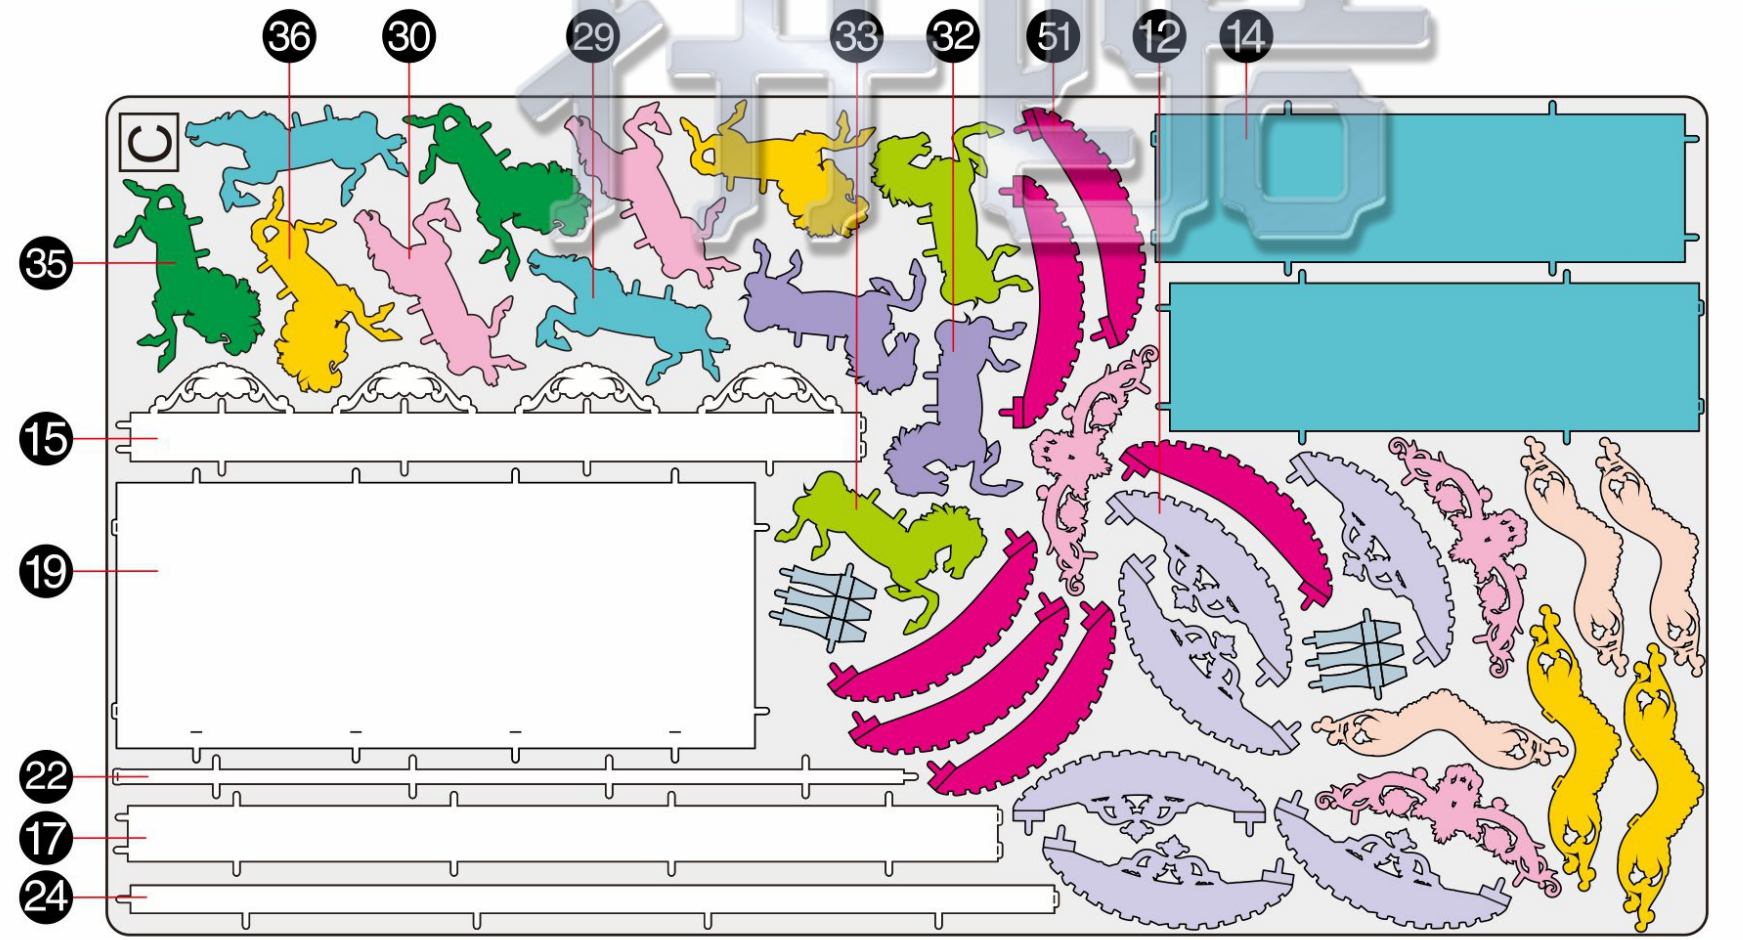

### A

金属片板件 + 配件包 示意图

© WIST PLASTIC & METAL TECHNOLOGY LIMITED. ALL RIGHTS RESERVED.  
电子版下载地址: <http://www.piececool.com/cpsuoming/P135-金属片板件示意图.pdf>  
CP-PART-P135#-A3-20210105

金属片板件

### B

金属片板件

### C

金属片板件

### D

金属片板件