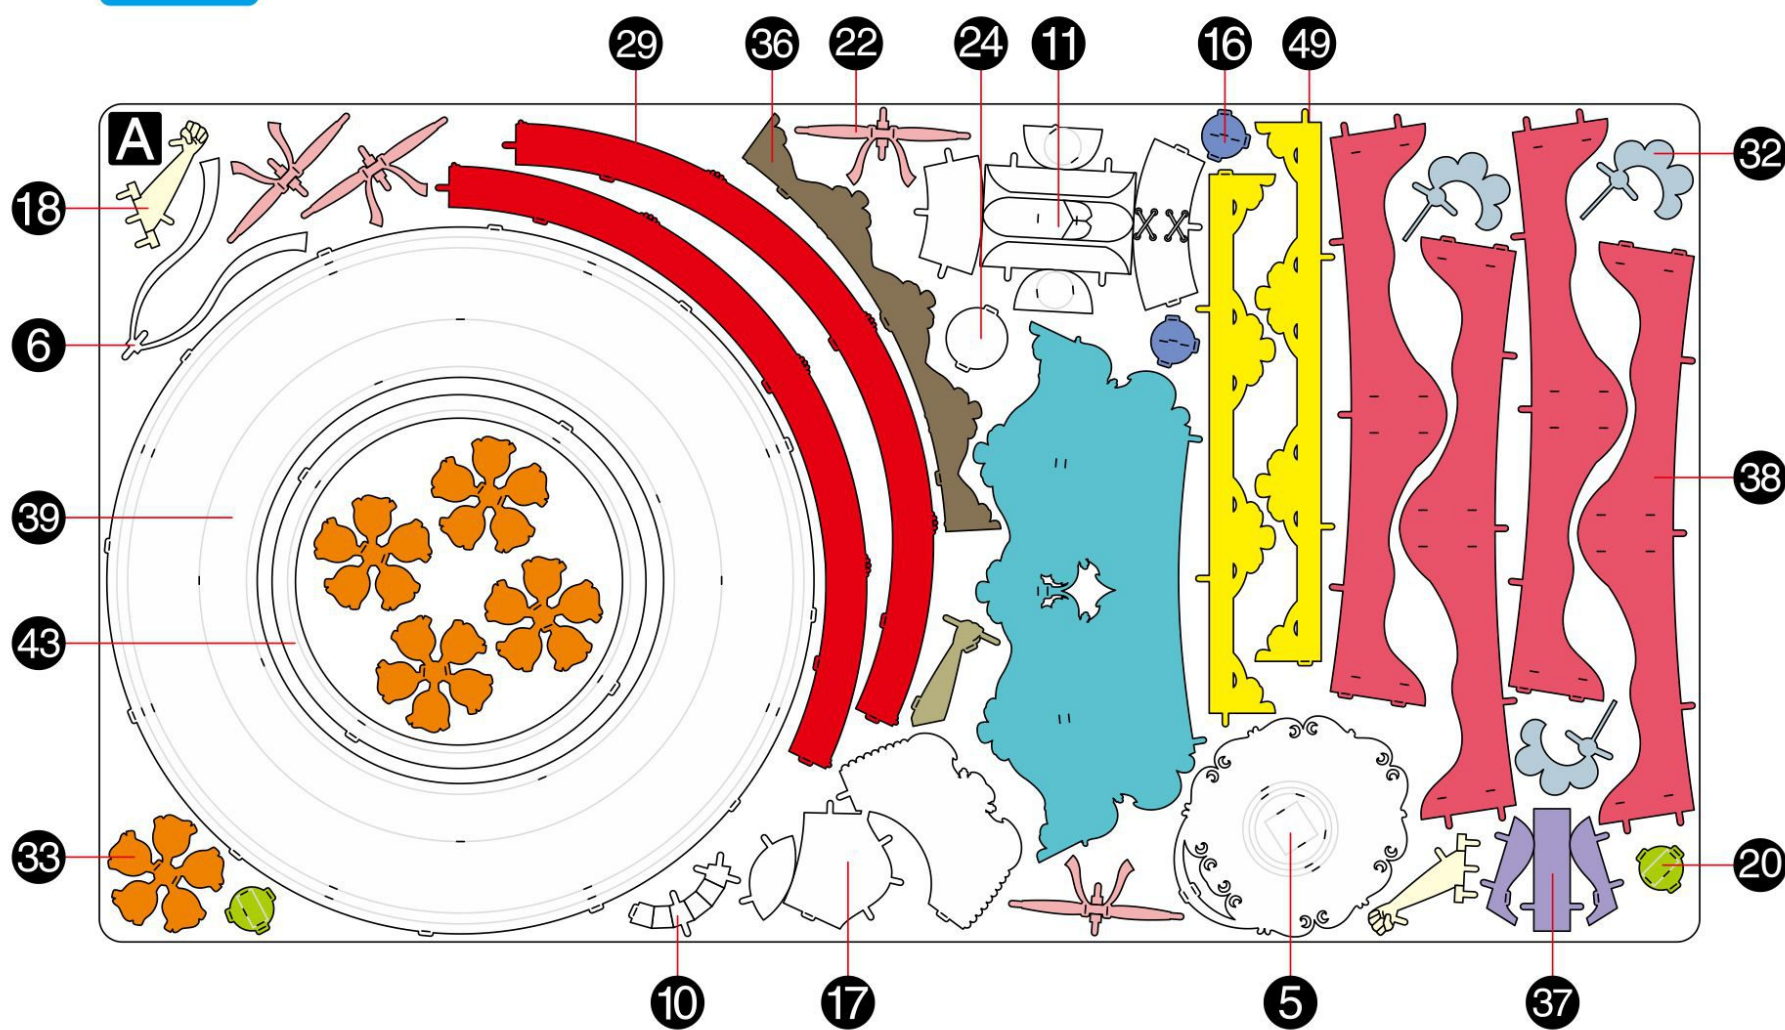

茉莉公主
PRINCESS JASMINE
P123

金属片板件 + 配件包 示意图

© WIST PLASTIC & METAL TECHNOLOGY LIMITED. ALL RIGHTS RESERVED.

电子版下载地址: <http://www.piececool.com/cpsuoming/P123-金属片板件示意图.pdf>

CP-PART-P123#-A2-20190709

金属片板件

A

金属片板件

B

金属片板件

C

金属片板件

D

金属片板件

E

配件包