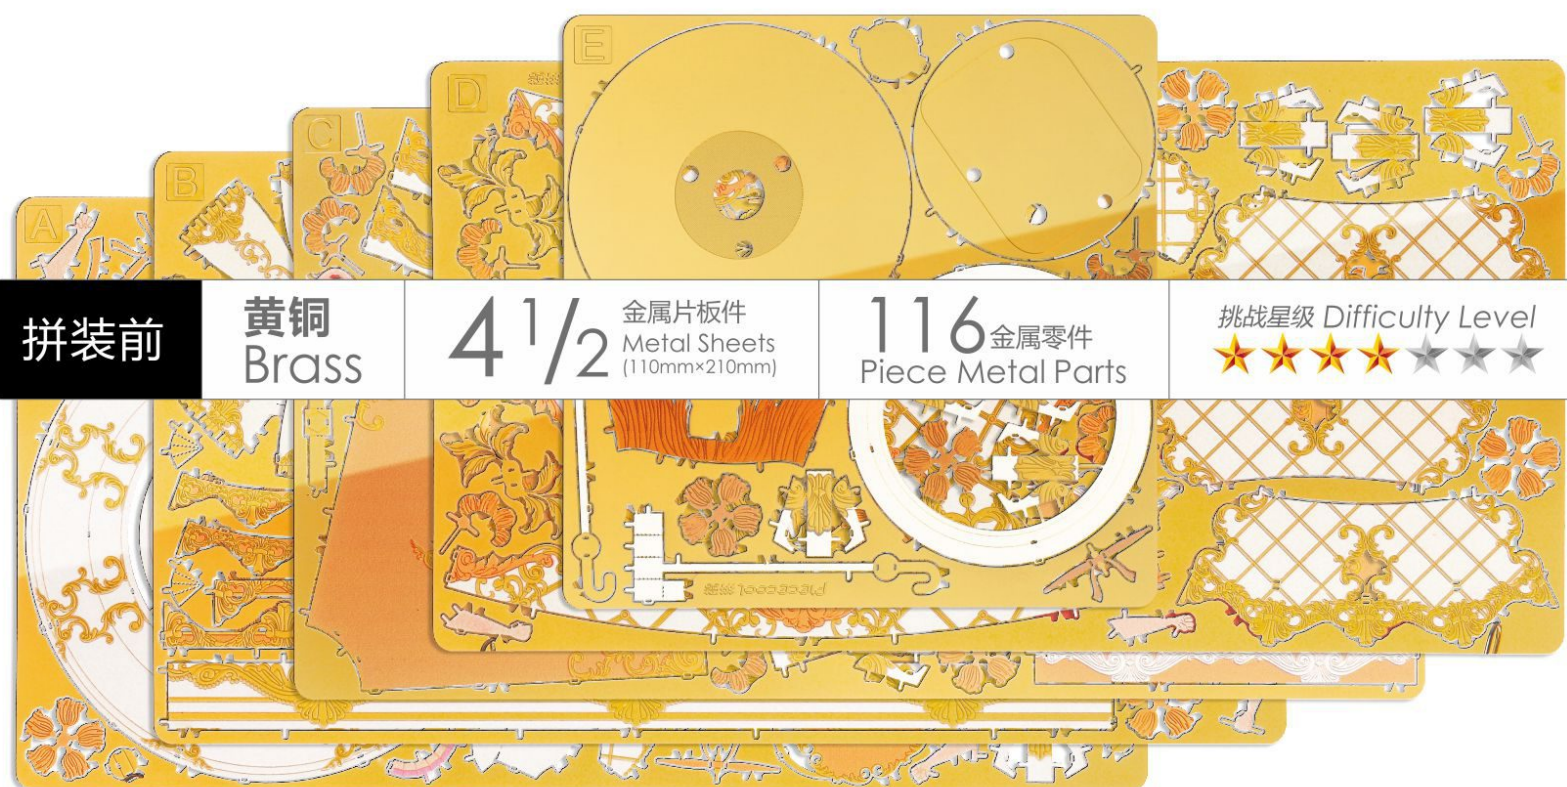

茉莉公主
PRINCESS JASMINE
P123

金属片板件 + 配件包 示意图

© WIST PLASTIC & METAL TECHNOLOGY LIMITED. ALL RIGHTS RESERVED.

电子版下载地址: <http://www.piececool.com/cpsuoming/P123-金属片板件示意图.pdf>

CP-PART-P123#-A2-20190709

金属片板件

A

金属片板件

B

金属片板件

C

金属片板件

D

金属片板件

E

配件包