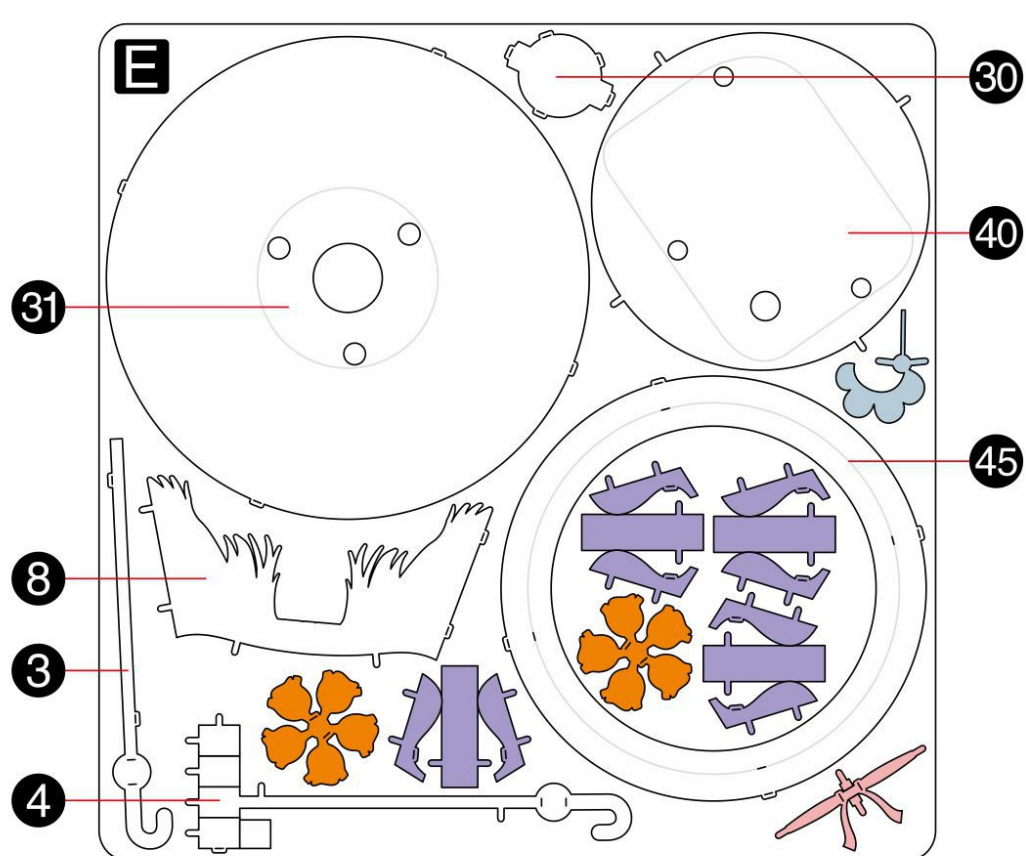

茉莉公主
PRINCESS JASMINE
P123

金属片板件 + 配件包 示意图

© WIST PLASTIC & METAL TECHNOLOGY LIMITED. ALL RIGHTS RESERVED.

电子版下载地址: <http://www.piececool.com/cpsuoming/P123-金属片板件示意图.pdf>

CP-PART-P123#-A2-20190709

金属片板件

A

金属片板件

B

金属片板件

C

金属片板件

D

金属片板件

E

配件包