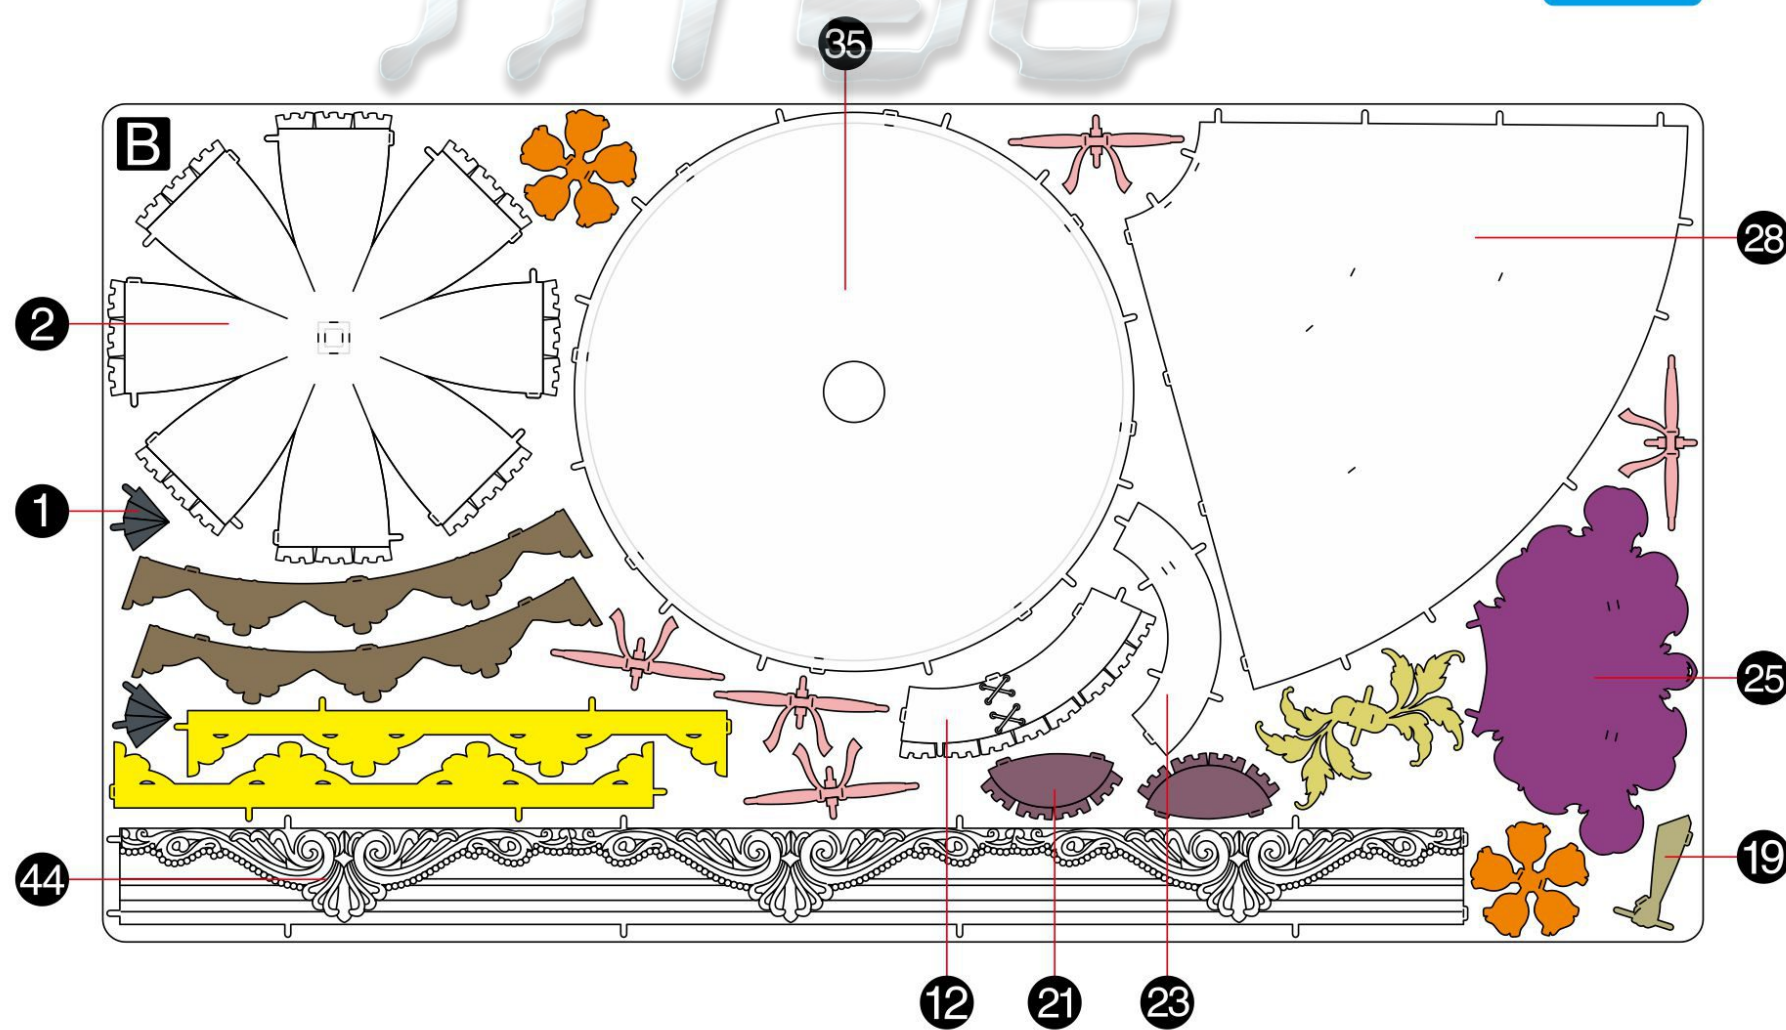

茉莉公主
PRINCESS JASMINE
P123

金属片板件 + 配件包 示意图

© WIST PLASTIC & METAL TECHNOLOGY LIMITED. ALL RIGHTS RESERVED.

电子版下载地址: <http://www.piececool.com/cpsuoming/P123-金属片板件示意图.pdf>

CP-PART-P123#-A2-20190709

金属片板件

A

金属片板件

B

金属片板件

C

金属片板件

D

金属片板件

E

配件包