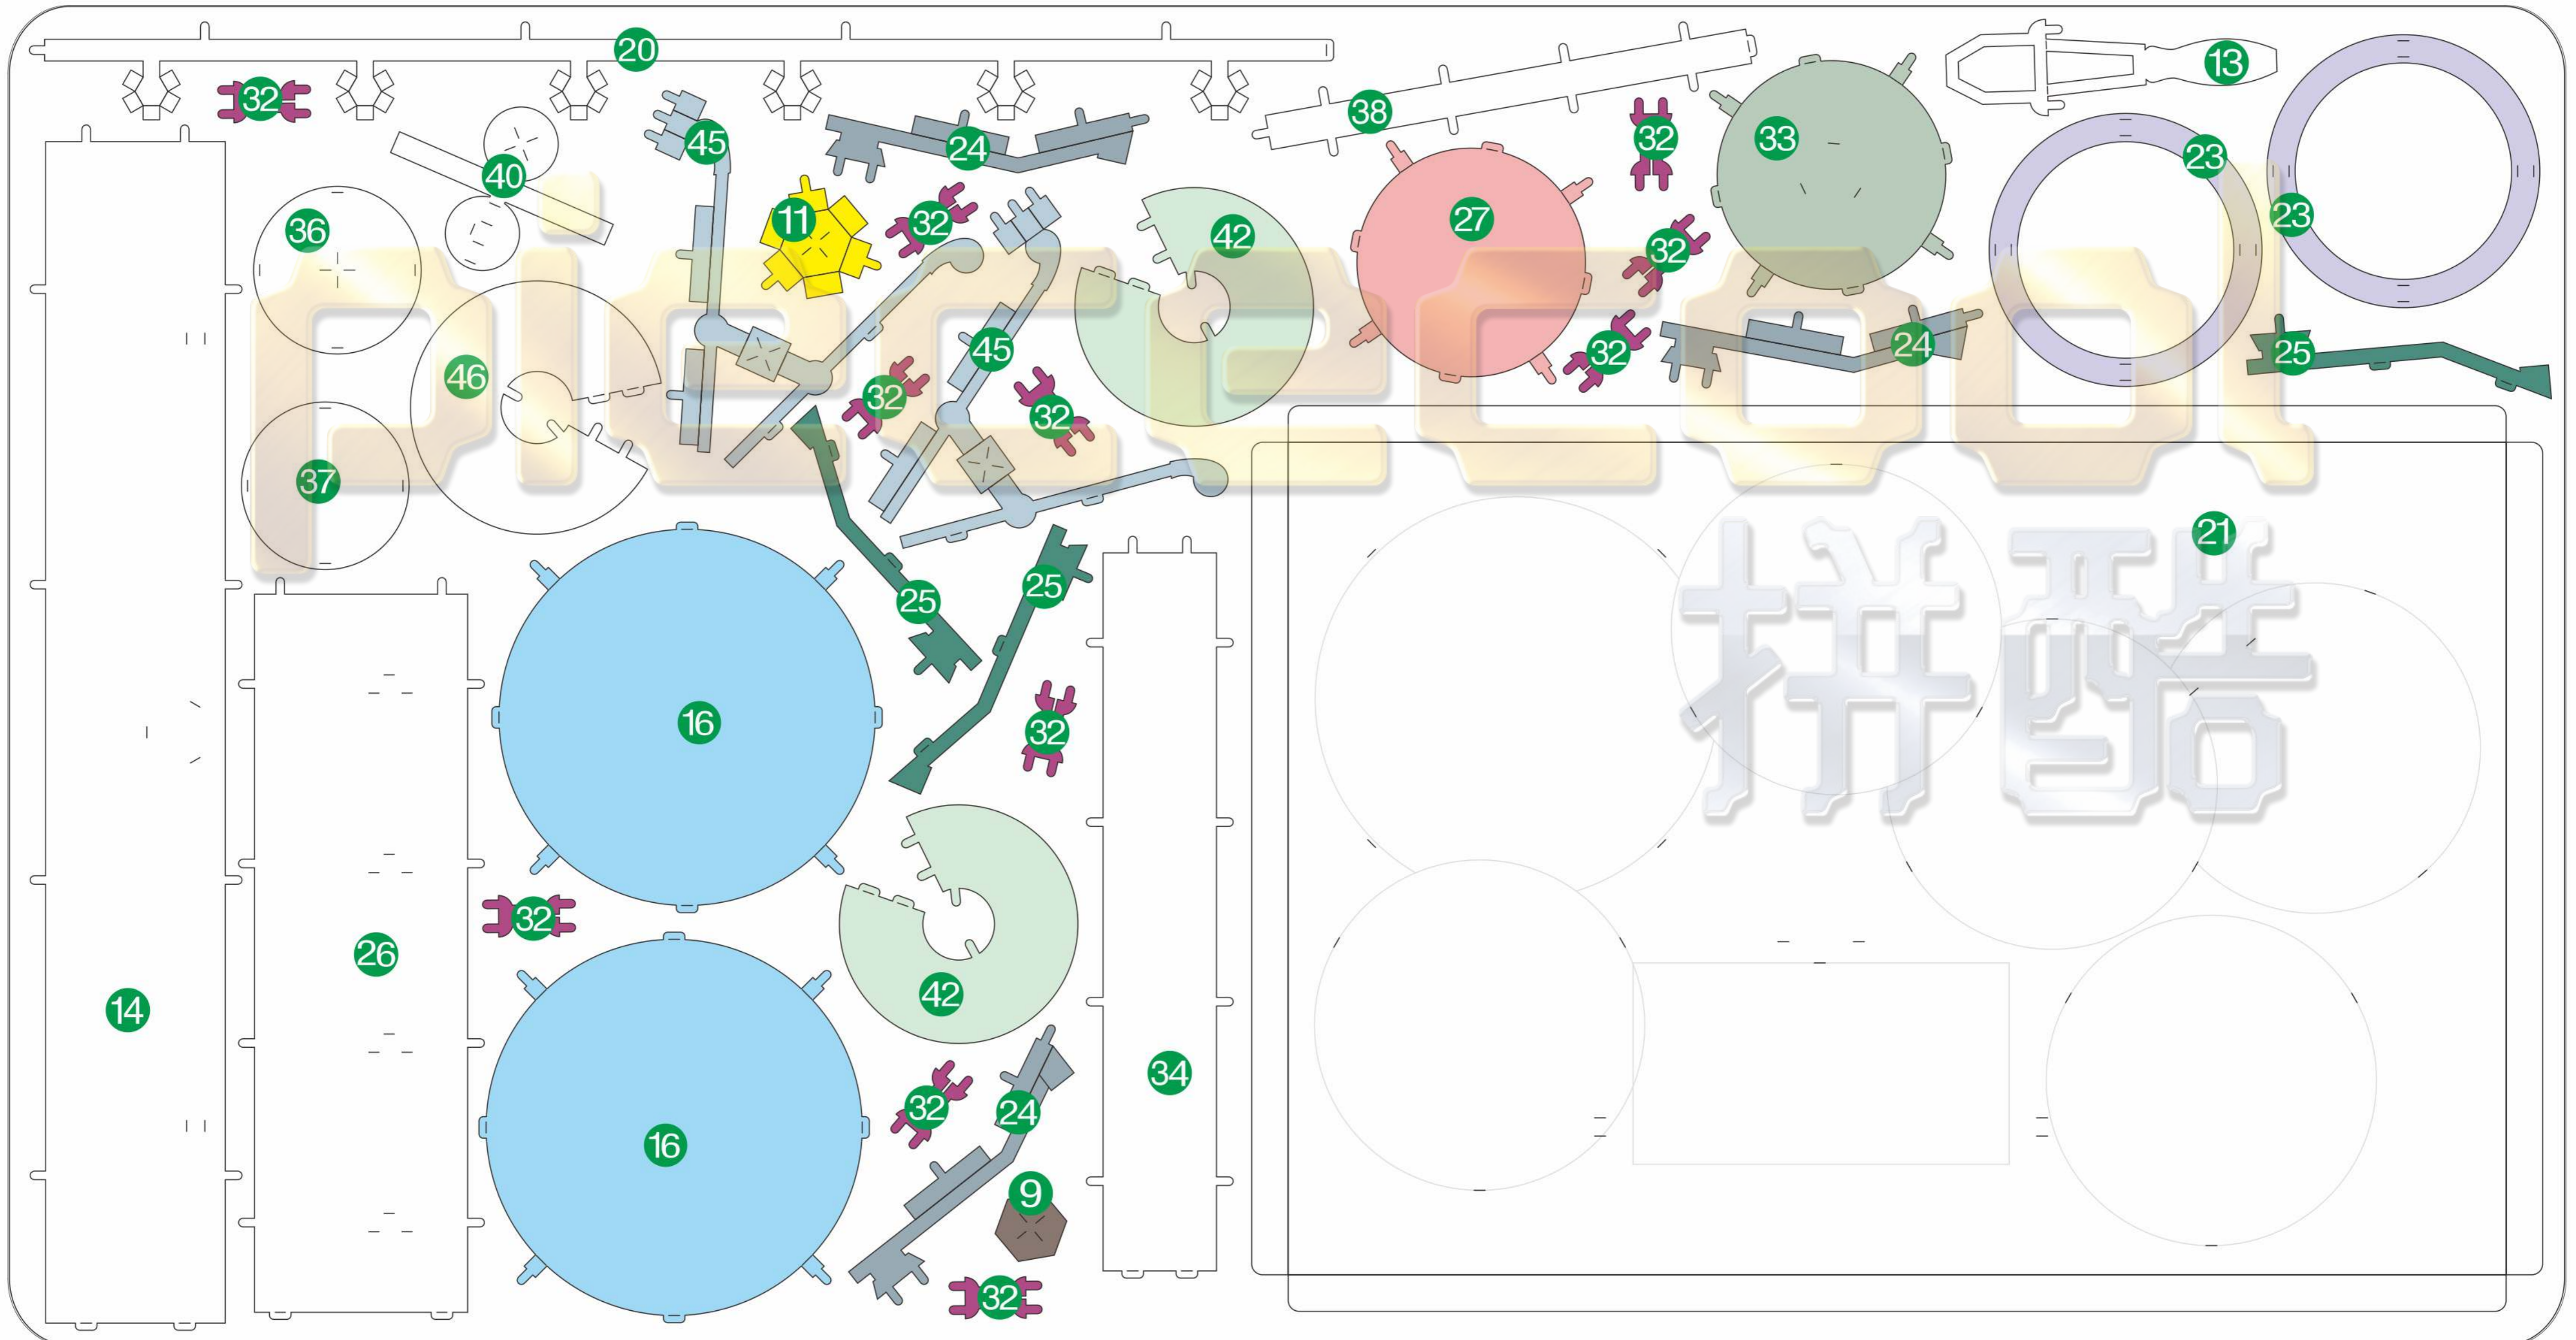

架子鼓  
DRUM SET  
P032

# B