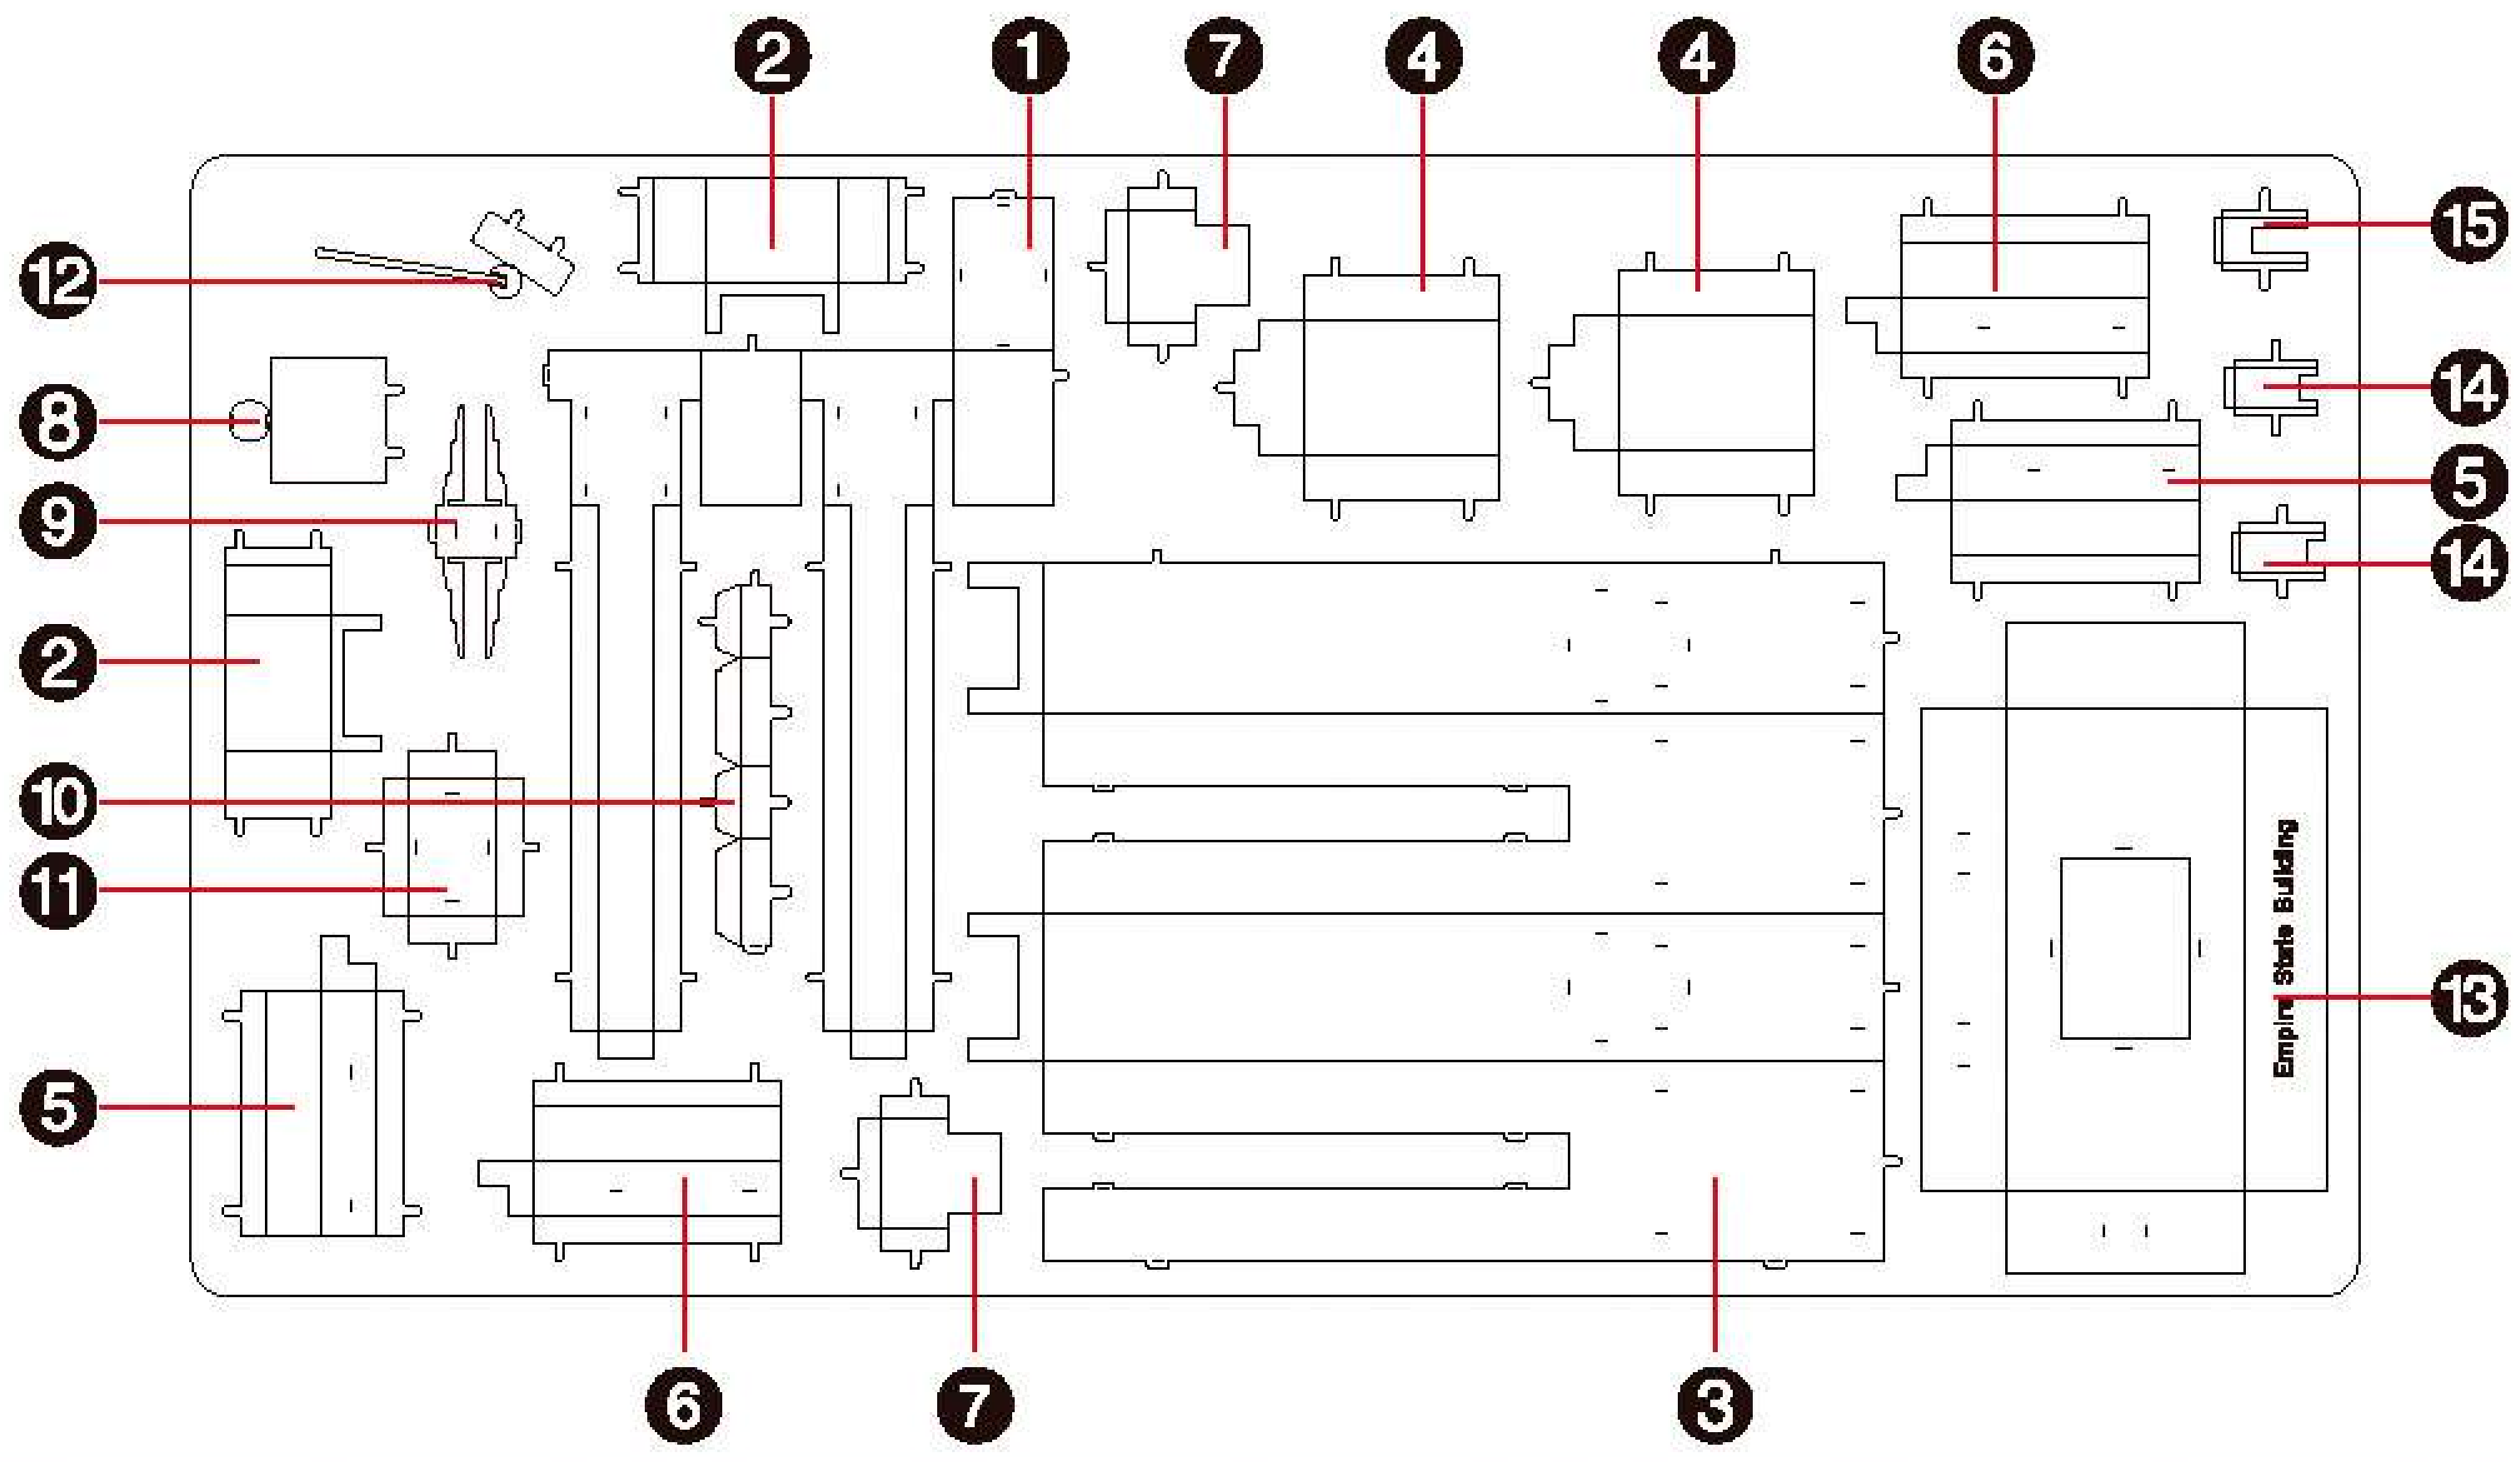

HOME ARTWORK
家居陈列饰品

FUNNY GIFTS
创意礼品

建筑类别

拼酷金属拼装模型, 炫酷的金属材质, 精密的空间结构,
意想不到的四维酷爽大挑战, 让您享受玩家级的拼装与收藏体验!

组装基本步骤示意图

金属部件

⚠ 请小心处理金属边料, 以防划伤

拼装步骤

Step 1

Step 2

Step 3

Step 4 A

Step 4 B

Step 5

Step 6

Step 8